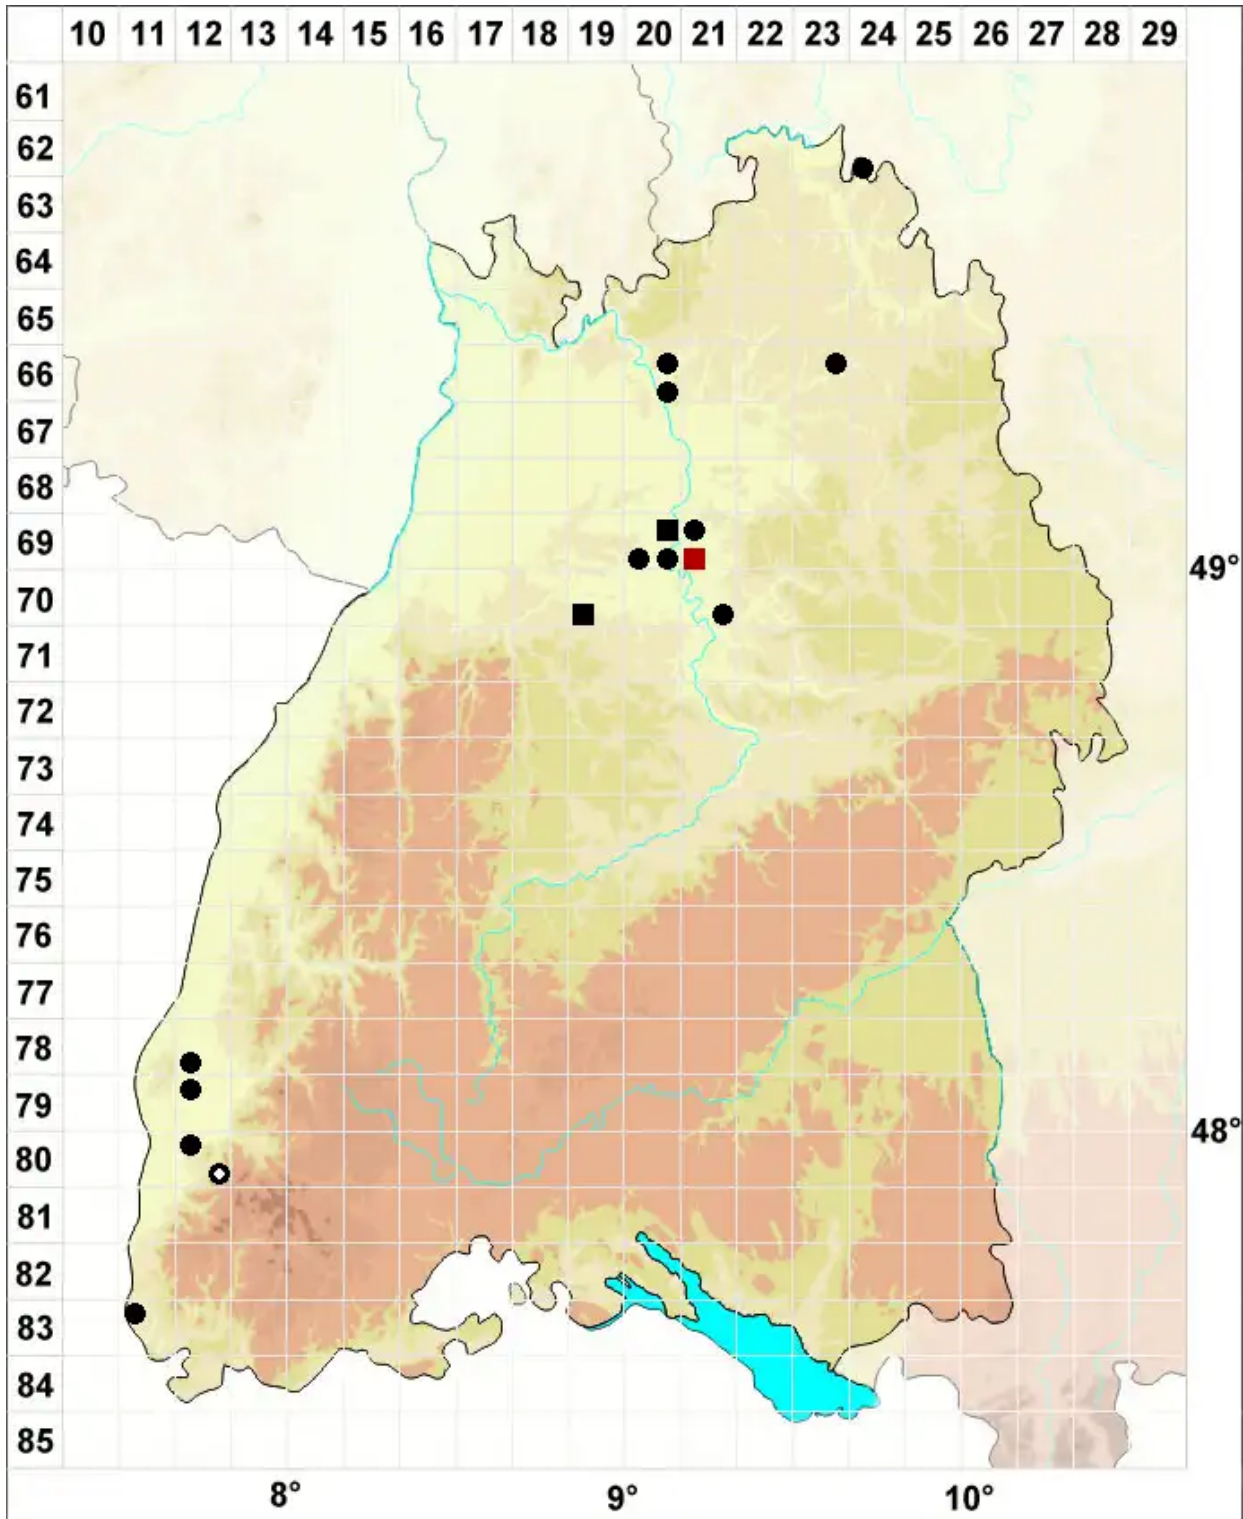

# Weissia condensata (Voit) Lindb.

Dichtes Perlmoos

Legende:

**Symbole:**  
Ausgefülltes Symbol:  
Zeitraum von 1980 bis heute (Aktuelle Angabe)  
Leeres Symbol:  
Zeitraum vor 1980 (Altangabe)  
Quadrat: Herbarbeleg