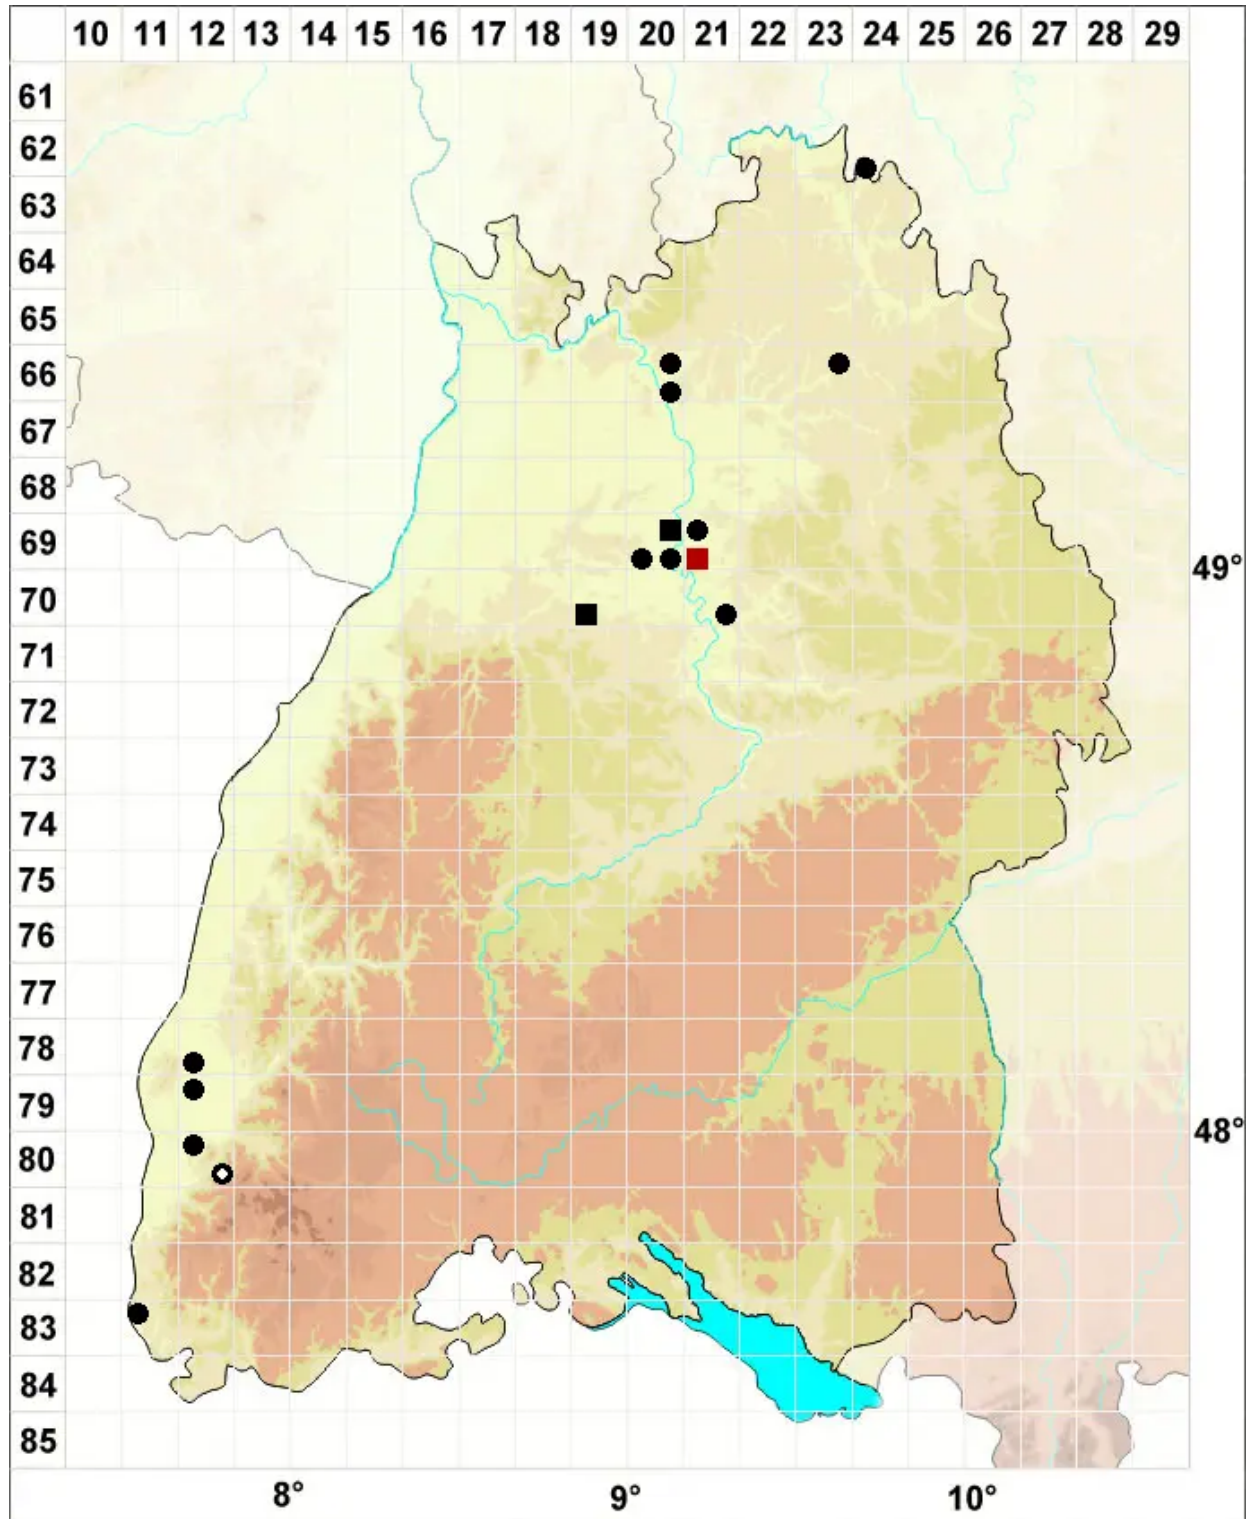

Weissia condensata (Voit) Lindb.

Dichtes Perlmoos

Legende:

Symbole:

Ausgefülltes Symbol:
Zeitraum von 1980 bis heute (Aktuelle Angabe)

Leeres Symbol:
Zeitraum vor 1980 (Altangabe)

Quadrat: Herbarbeleg