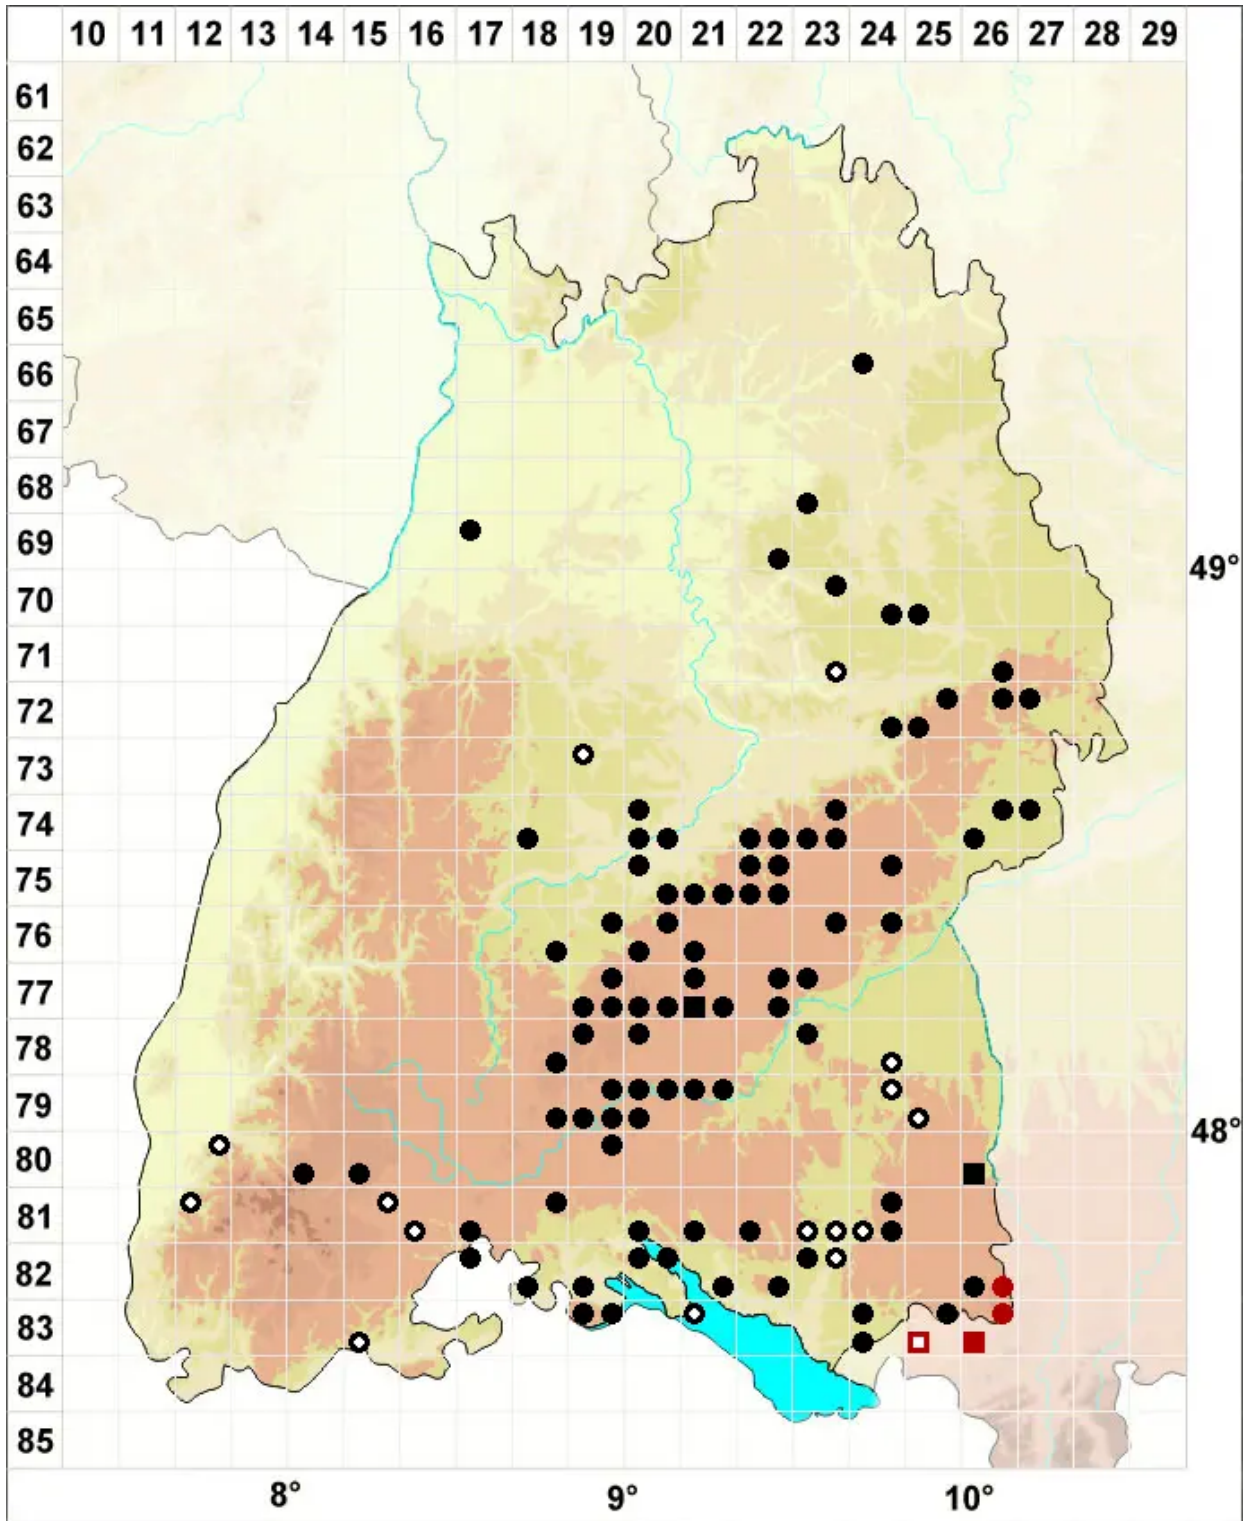

# Seligeria donniana (Sm.) Müll.Hal.

Zahnloses Zwergmoos

Legende:

- Symbole:**
- Ausgefülltes Symbol:  
Zeitraum von 1980 bis heute (Aktuelle Angabe)
  - Leeres Symbol:  
Zeitraum vor 1980 (Altangabe)
  - Quadrat: Herbarbeleg