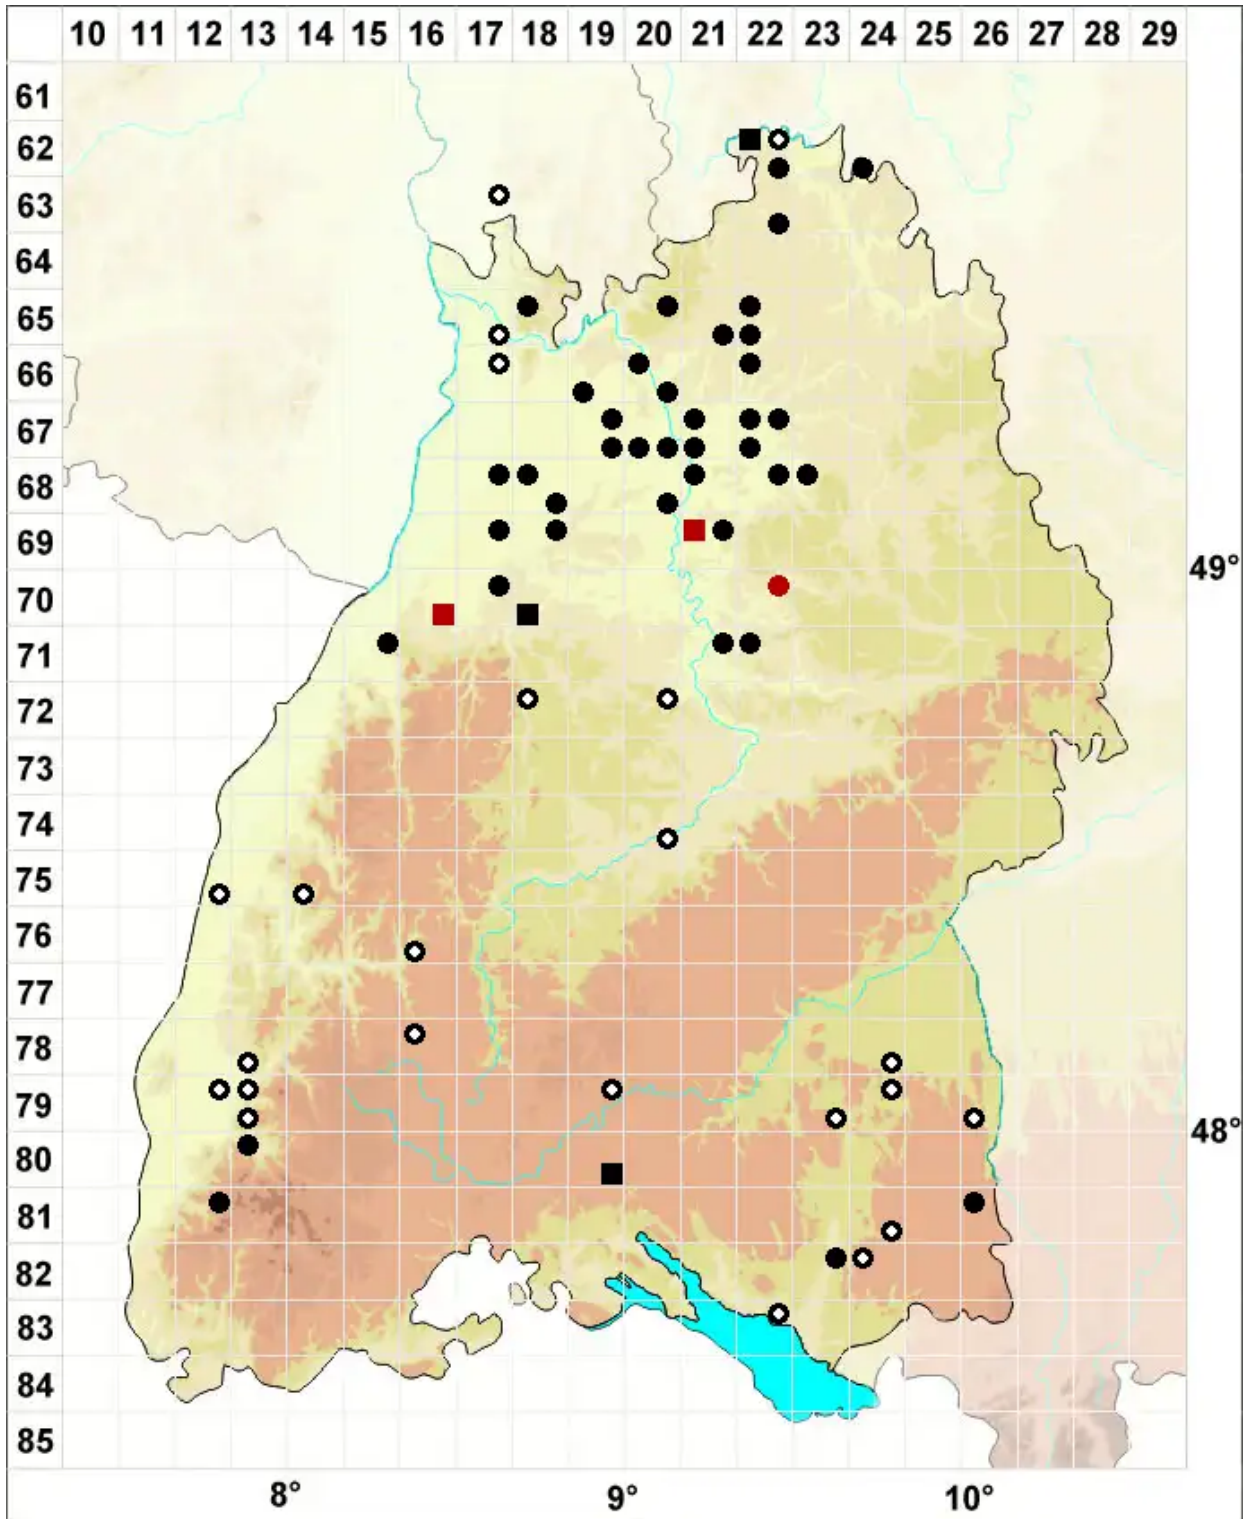

Entosthodon fascicularis (Hedw.) Müll.Hal.

Büscheliges Hinterzahnmoos

Legende:

Symbole:
Ausgefülltes Symbol:
Zeitraum von 1980 bis heute (Aktuelle Angabe)
Leeres Symbol:
Zeitraum vor 1980 (Altangabe)
Quadrat: Herbarbeleg