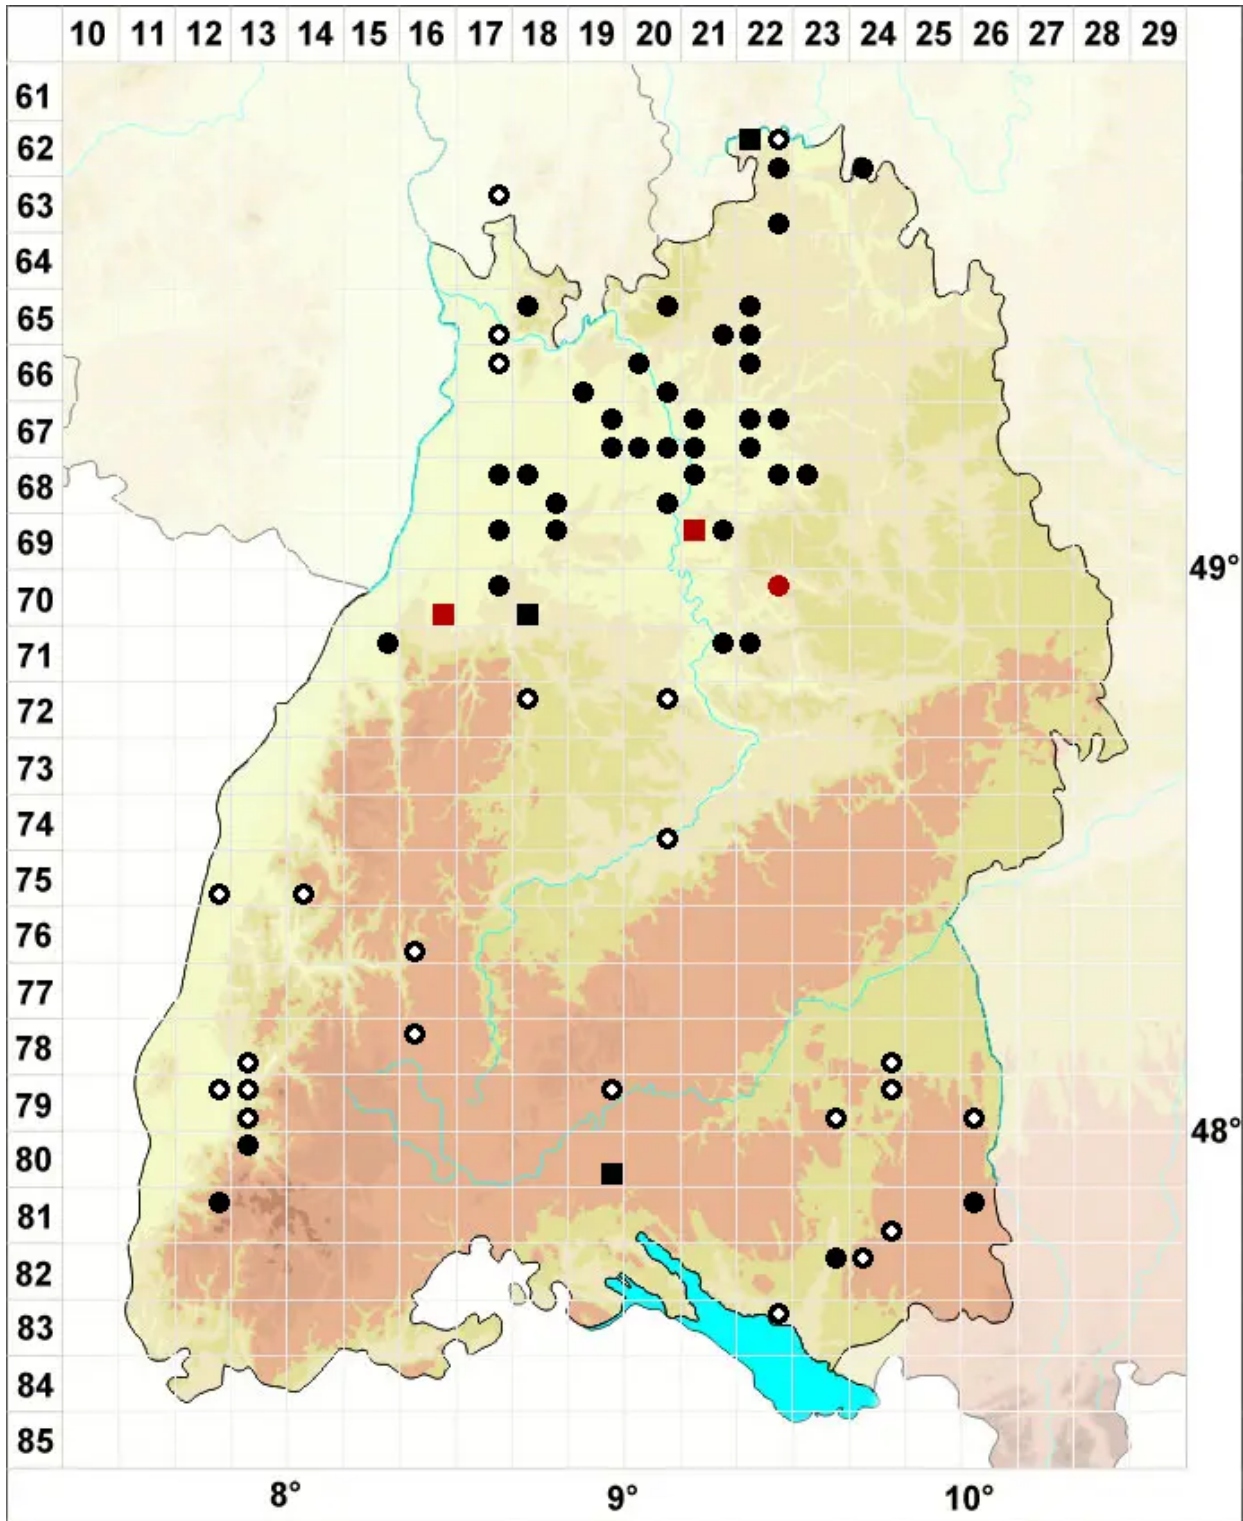

# Entosthodon fascicularis (Hedw.) Müll.Hal.

Büscheliges Hinterzahnmoos

Legende:

- Symbole:**
- Ausgefülltes Symbol:  
Zeitraum von 1980 bis heute (Aktuelle Angabe)
  - Leeres Symbol:  
Zeitraum vor 1980 (Altangabe)
  - Quadrat: Herbarbeleg