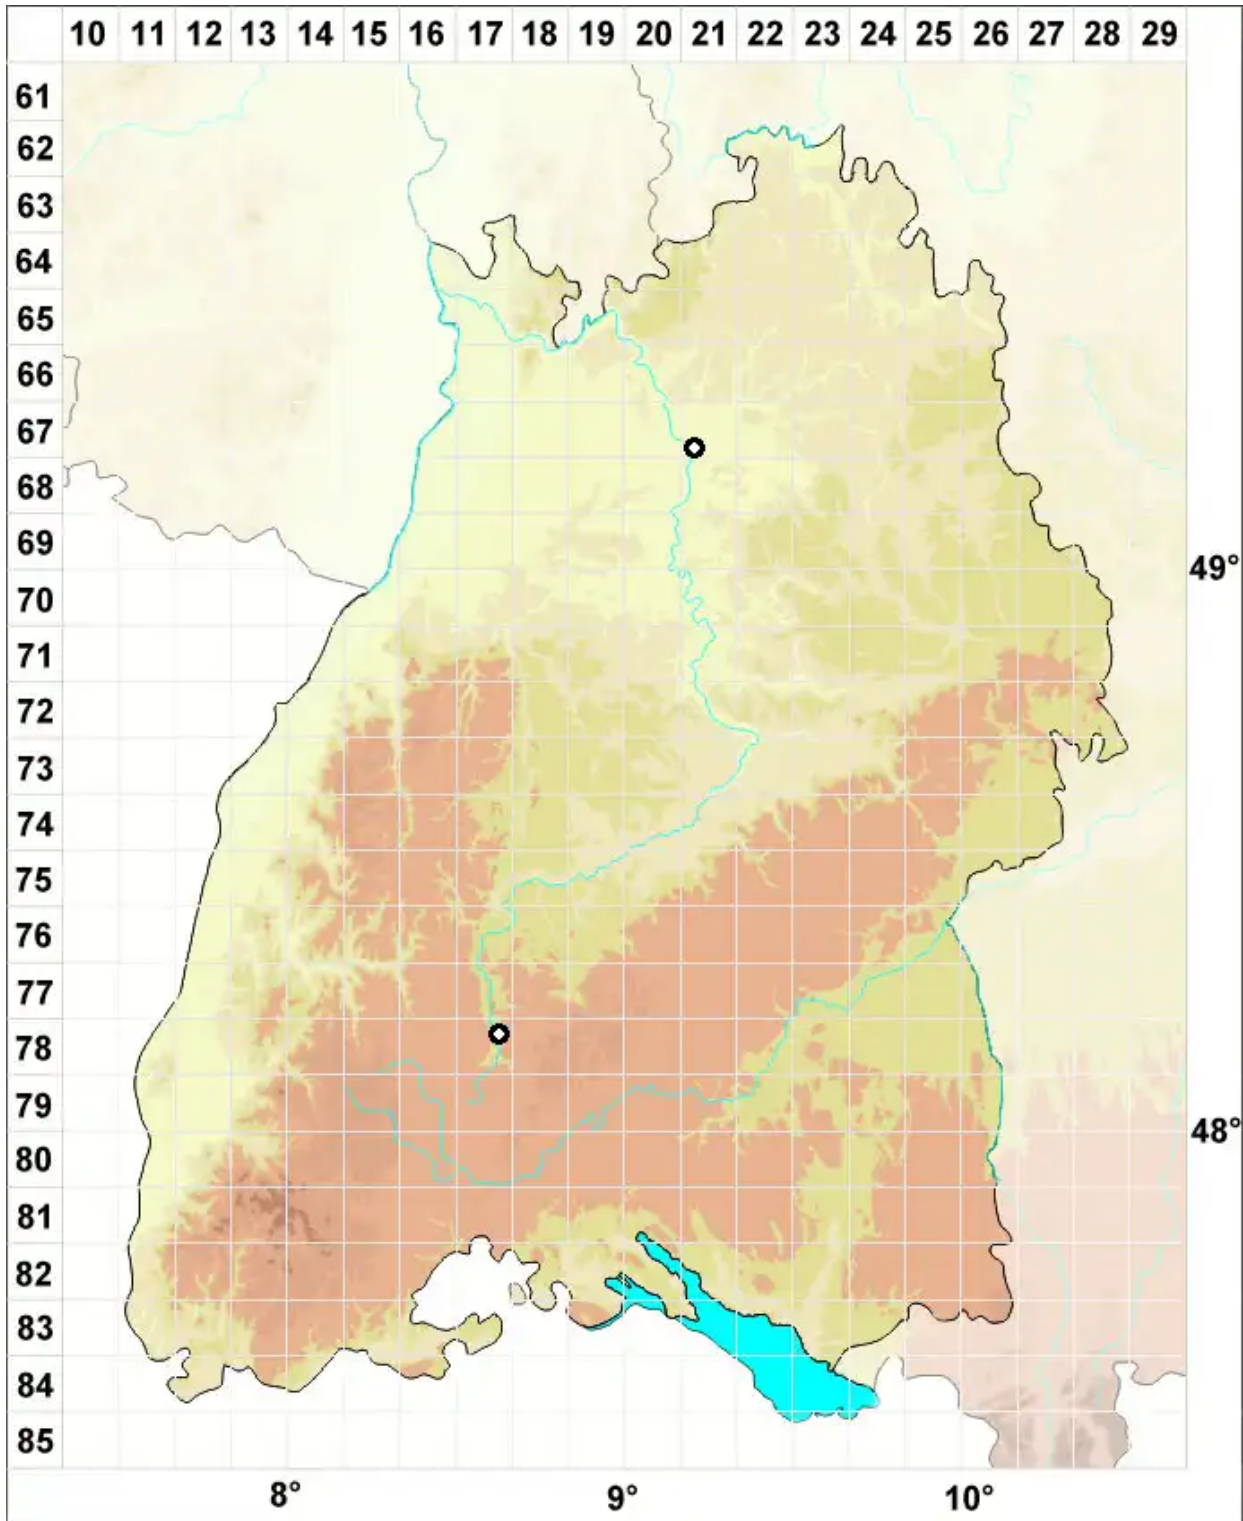

# Henediella heimii (Hedw.) R.H.Zander

Salzstellen-Pottmoos, Heims Neupottmoos

Legende:

**Symbole:**

Ausgefülltes Symbol:  
Zeitraum von 1980 bis heute (Aktuelle Angabe)

Leeres Symbol:  
Zeitraum vor 1980 (Altangabe)

Quadrat: Herbarbeleg