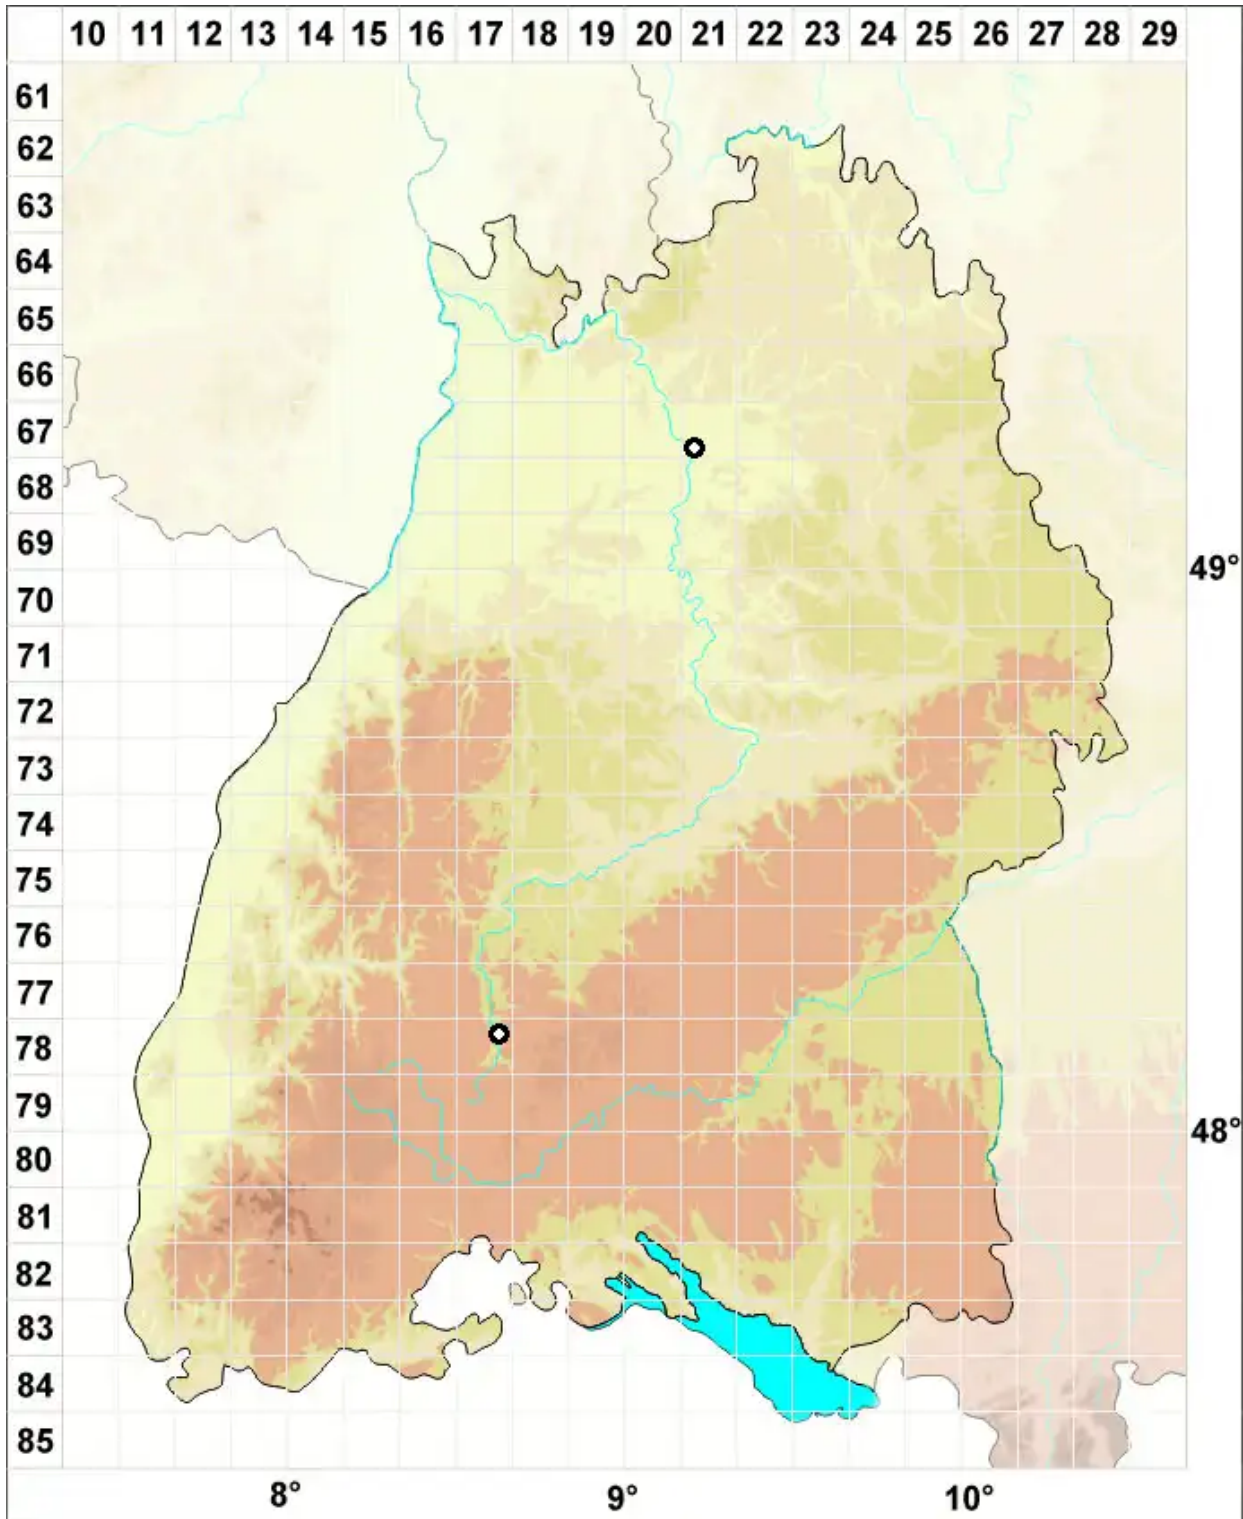

Henediella heimii (Hedw.) R.H.Zander

Salzstellen-Pottmoos, Heims Neupottmoos

Legende:

- Symbole:**
Ausgefülltes Symbol:
Zeitraum von 1980 bis heute (Aktuelle Angabe)
Leeres Symbol:
Zeitraum vor 1980 (Altangabe)
Quadrat: Herbarbeleg