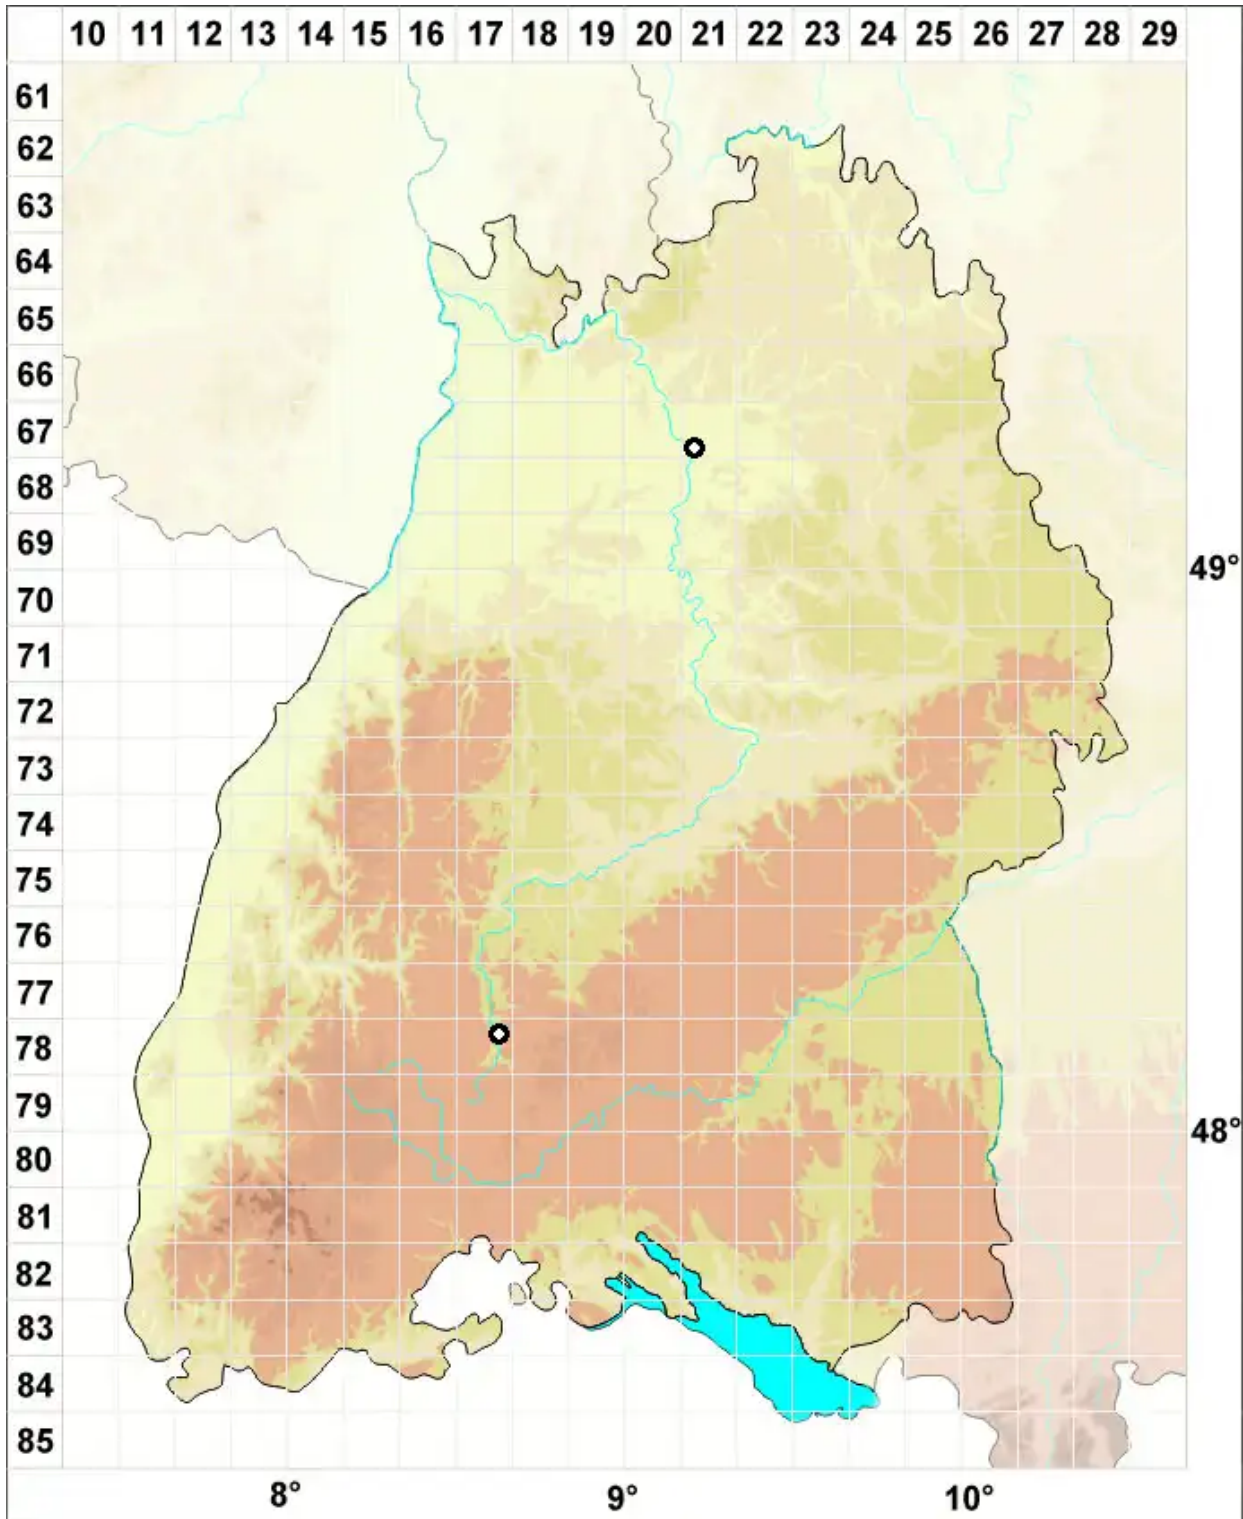

Henediella heimii (Hedw.) R.H.Zander

Salzstellen-Pottmoos, Heims Neupottmoos

Legende:

- Symbole:**
- Ausgefülltes Symbol:
Zeitraum von 1980 bis heute (Aktuelle Angabe)
 - Leeres Symbol:
Zeitraum vor 1980 (Altangabe)
 - Quadrat: Herbarbeleg