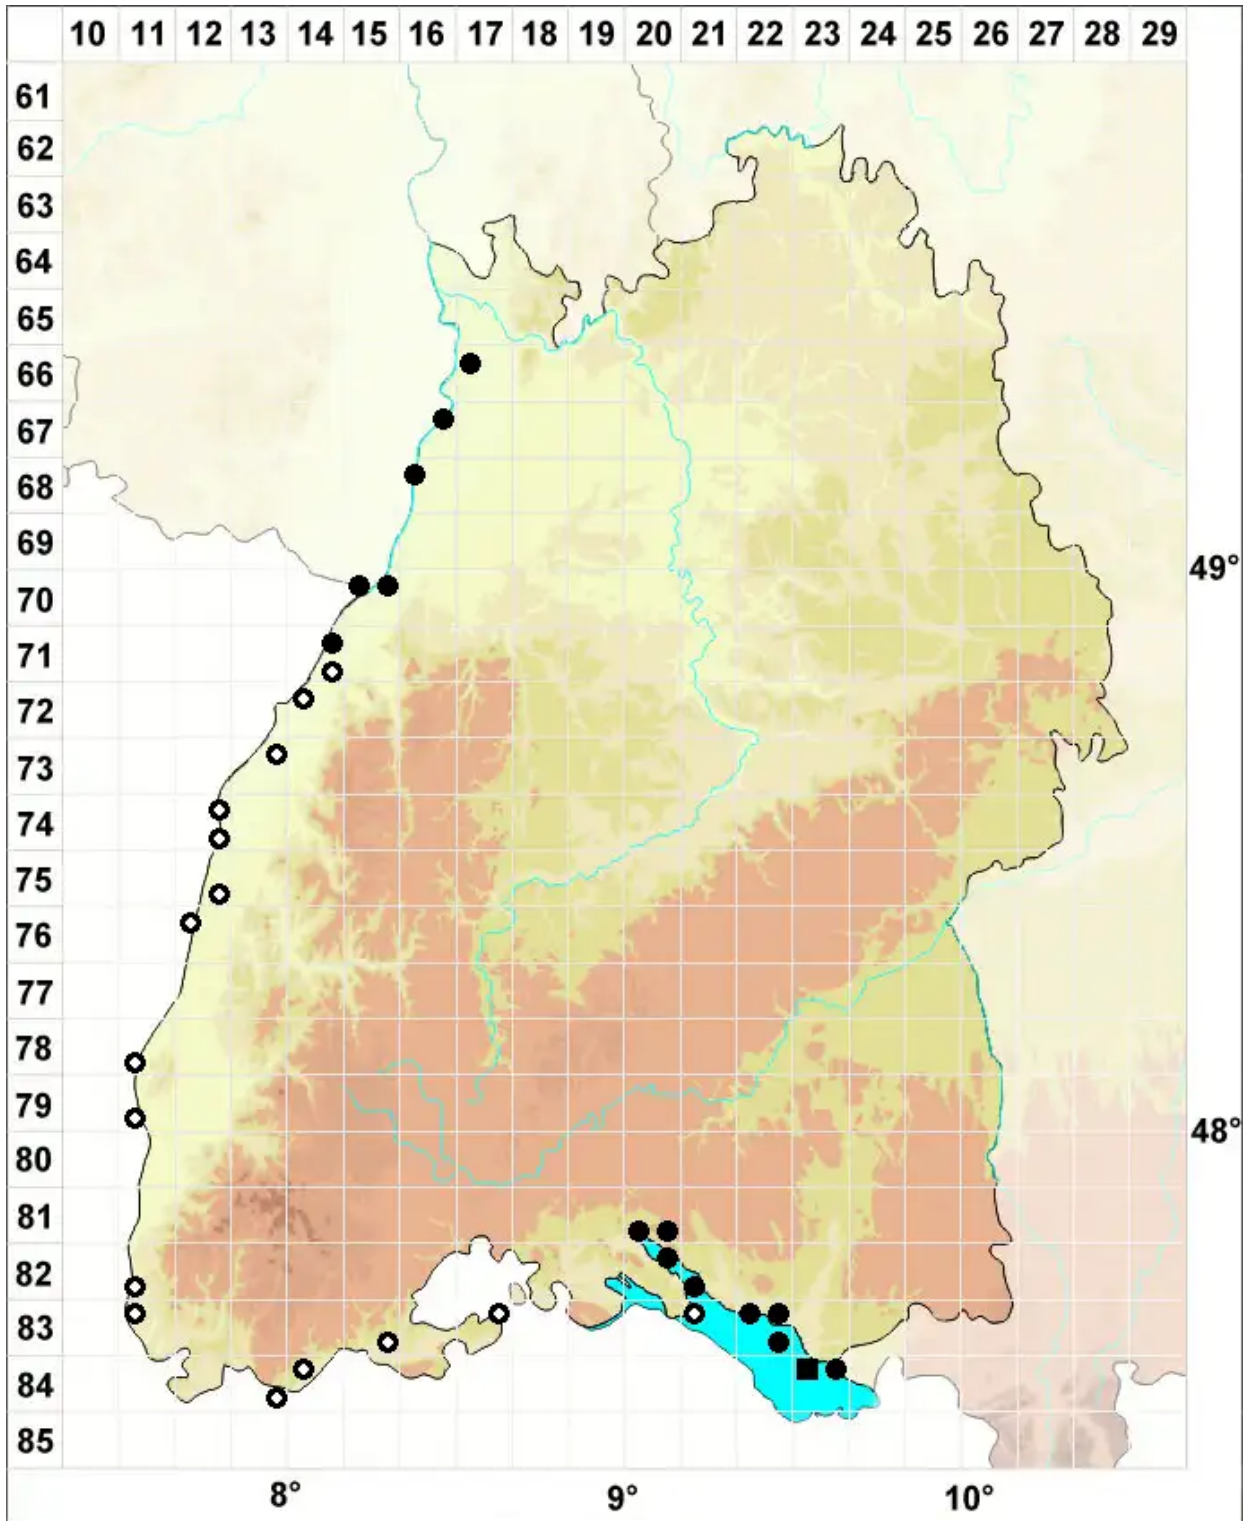

# Hyophila involuta (Hook.) A.Jaeger

Eingerolltes Ufermoos

Legende:

- Symbole:**
- Ausgefülltes Symbol:  
Zeitraum von 1980 bis heute (Aktuelle Angabe)
  - Leeres Symbol:  
Zeitraum vor 1980 (Altangabe)
  - Quadrat: Herbarbeleg