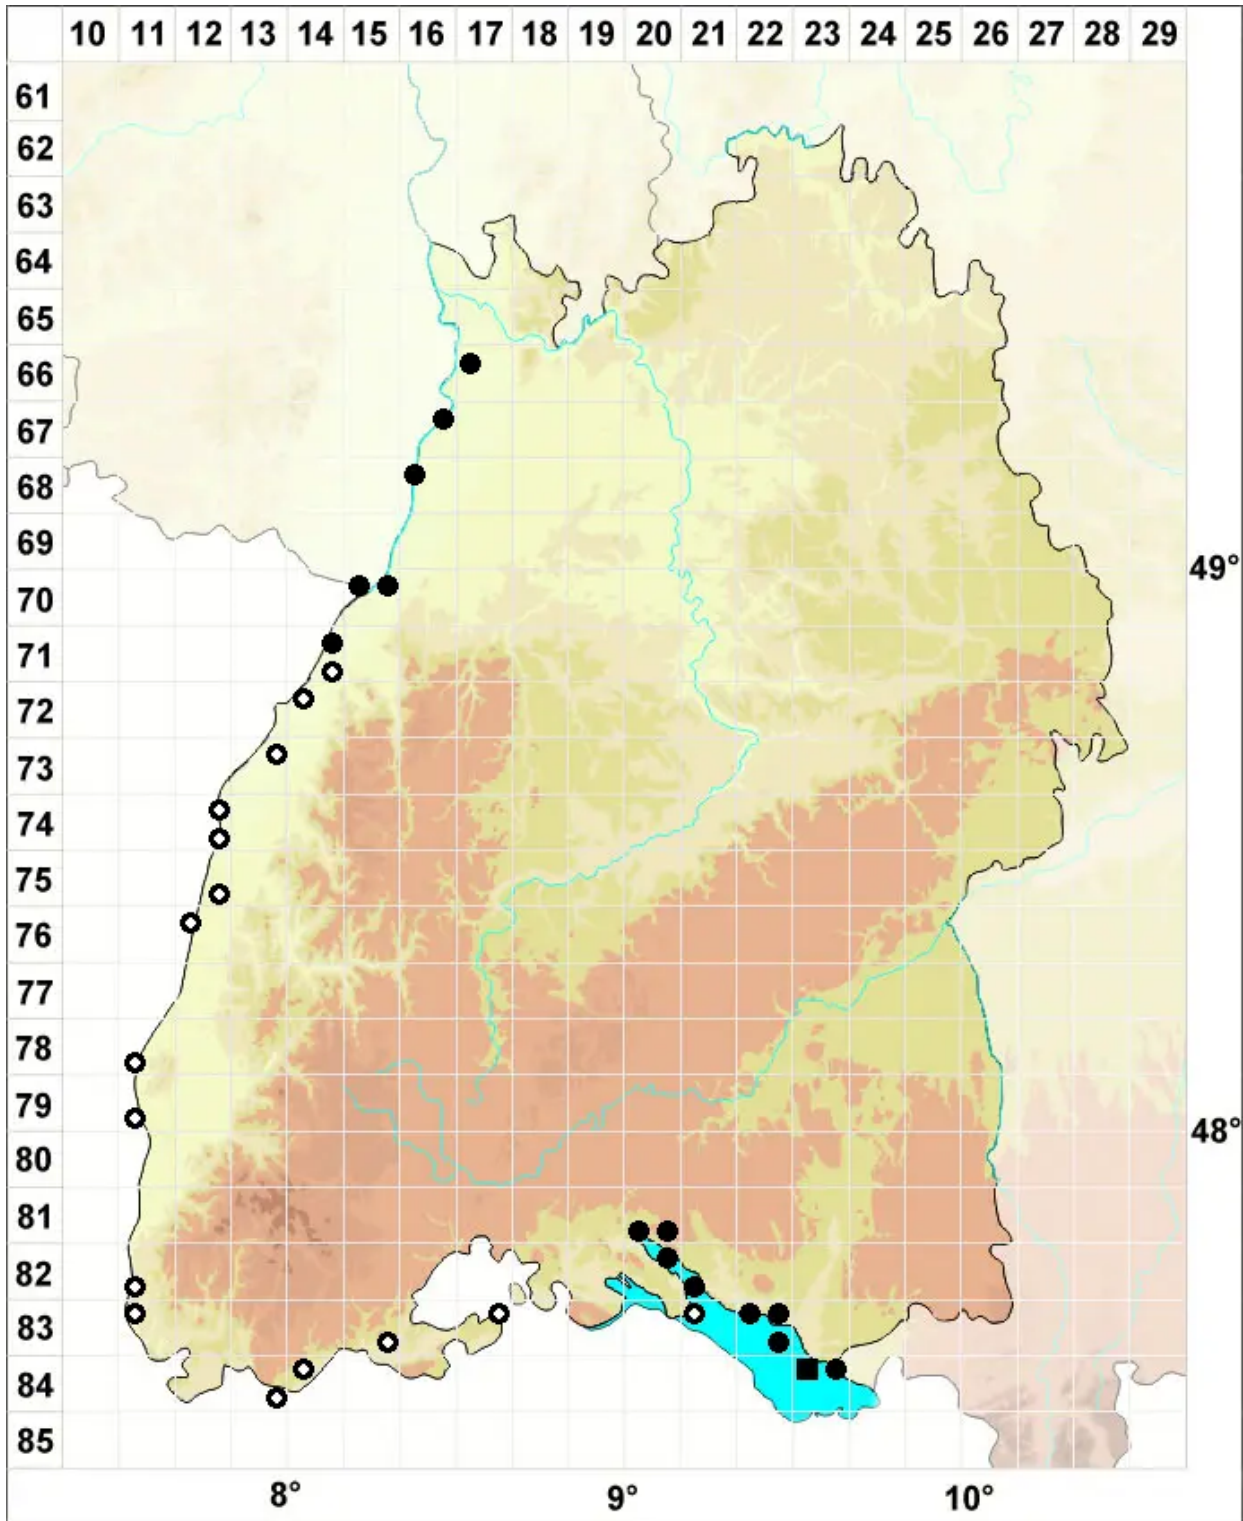

Hyophila involuta (Hook.) A.Jaeger

Eingerolltes Ufermoos

Legende:

- Symbole:**
- Ausgefülltes Symbol:
Zeitraum von 1980 bis heute (Aktuelle Angabe)
 - Leeres Symbol:
Zeitraum vor 1980 (Altangabe)
 - Quadrat: Herbarbeleg