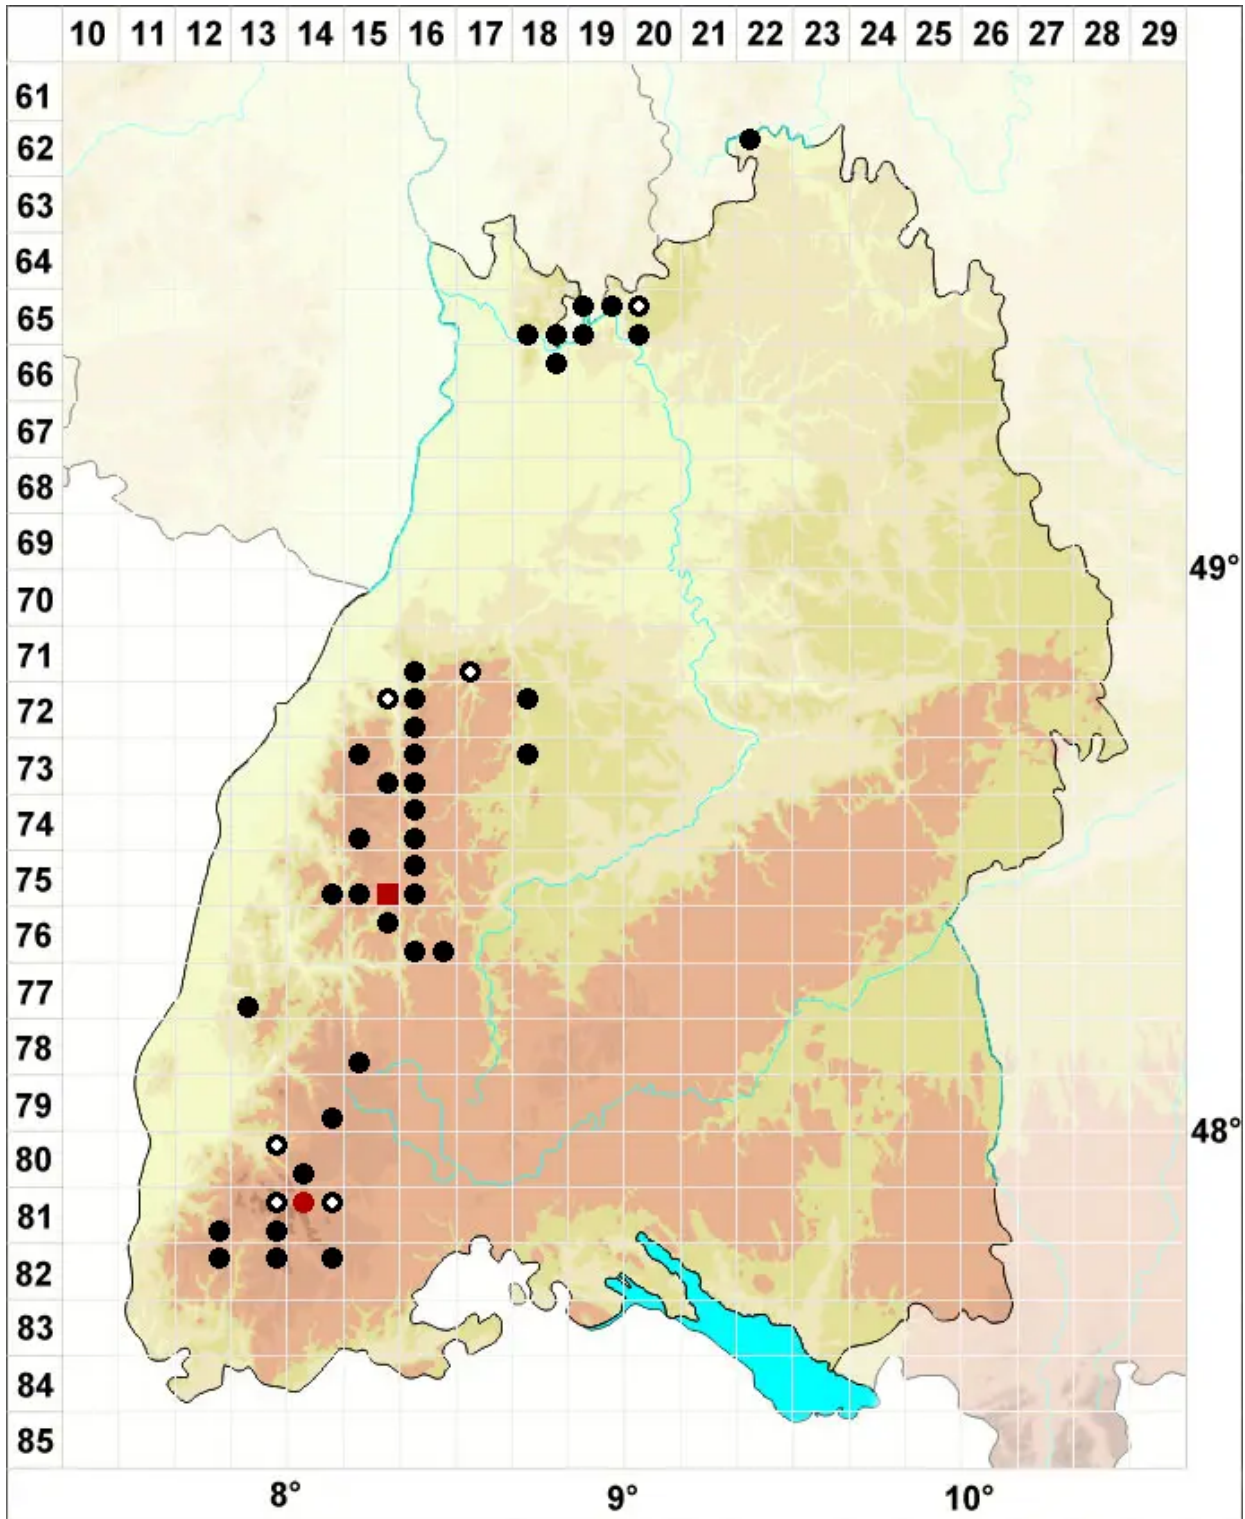

Schistostega pennata (Hedw.) F.Weber & D.Mohr

Leuchtmoos, Feder-Leuchtmoos

Legende:

- Symbole:**
- Ausgefülltes Symbol:
Zeitraum von 1980 bis heute (Aktuelle Angabe)
 - Leeres Symbol:
Zeitraum vor 1980 (Altangabe)
 - Quadrat: Herbarbeleg