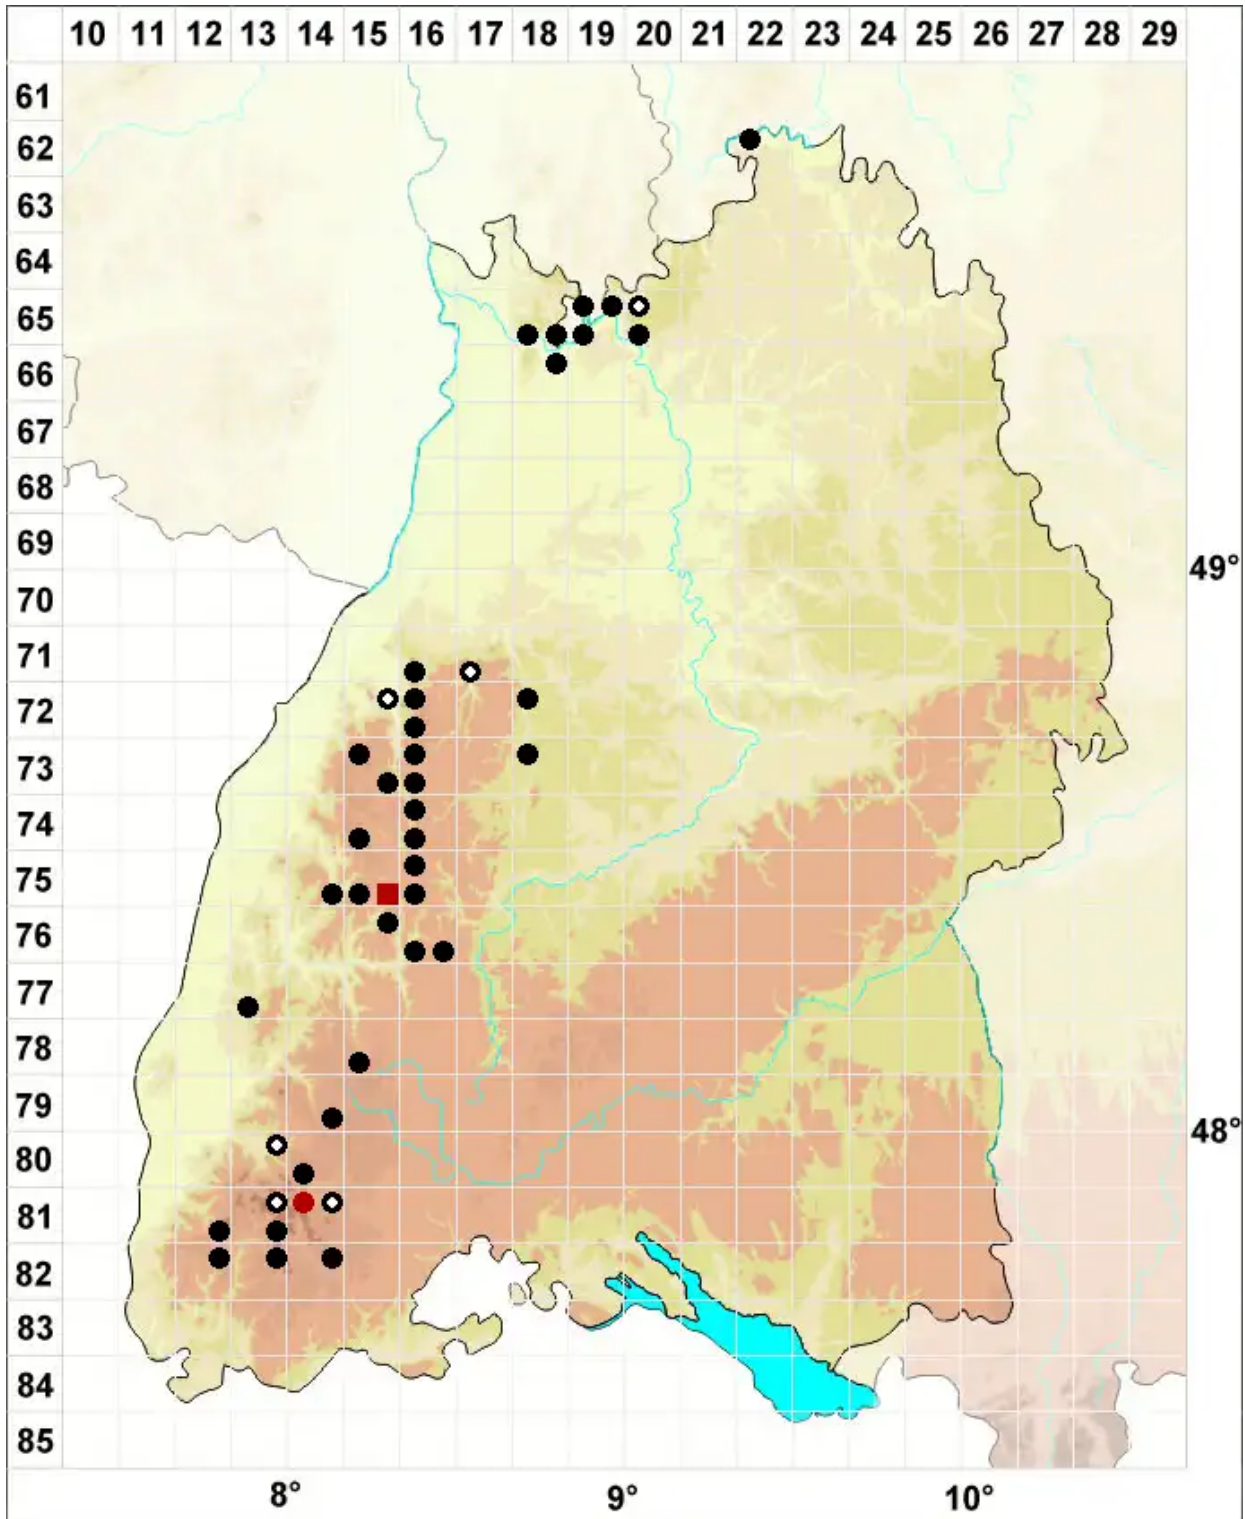

Schistostega pennata (Hedw.) F.Weber & D.Mohr

Leuchtmoos, Feder-Leuchtmoos

Legende:

- Symbole:**
- Ausgefülltes Symbol:
Zeitraum von 1980 bis heute (Aktuelle Angabe)
 - Leeres Symbol:
Zeitraum vor 1980 (Altangabe)
 - Quadrat: Herbarbeleg