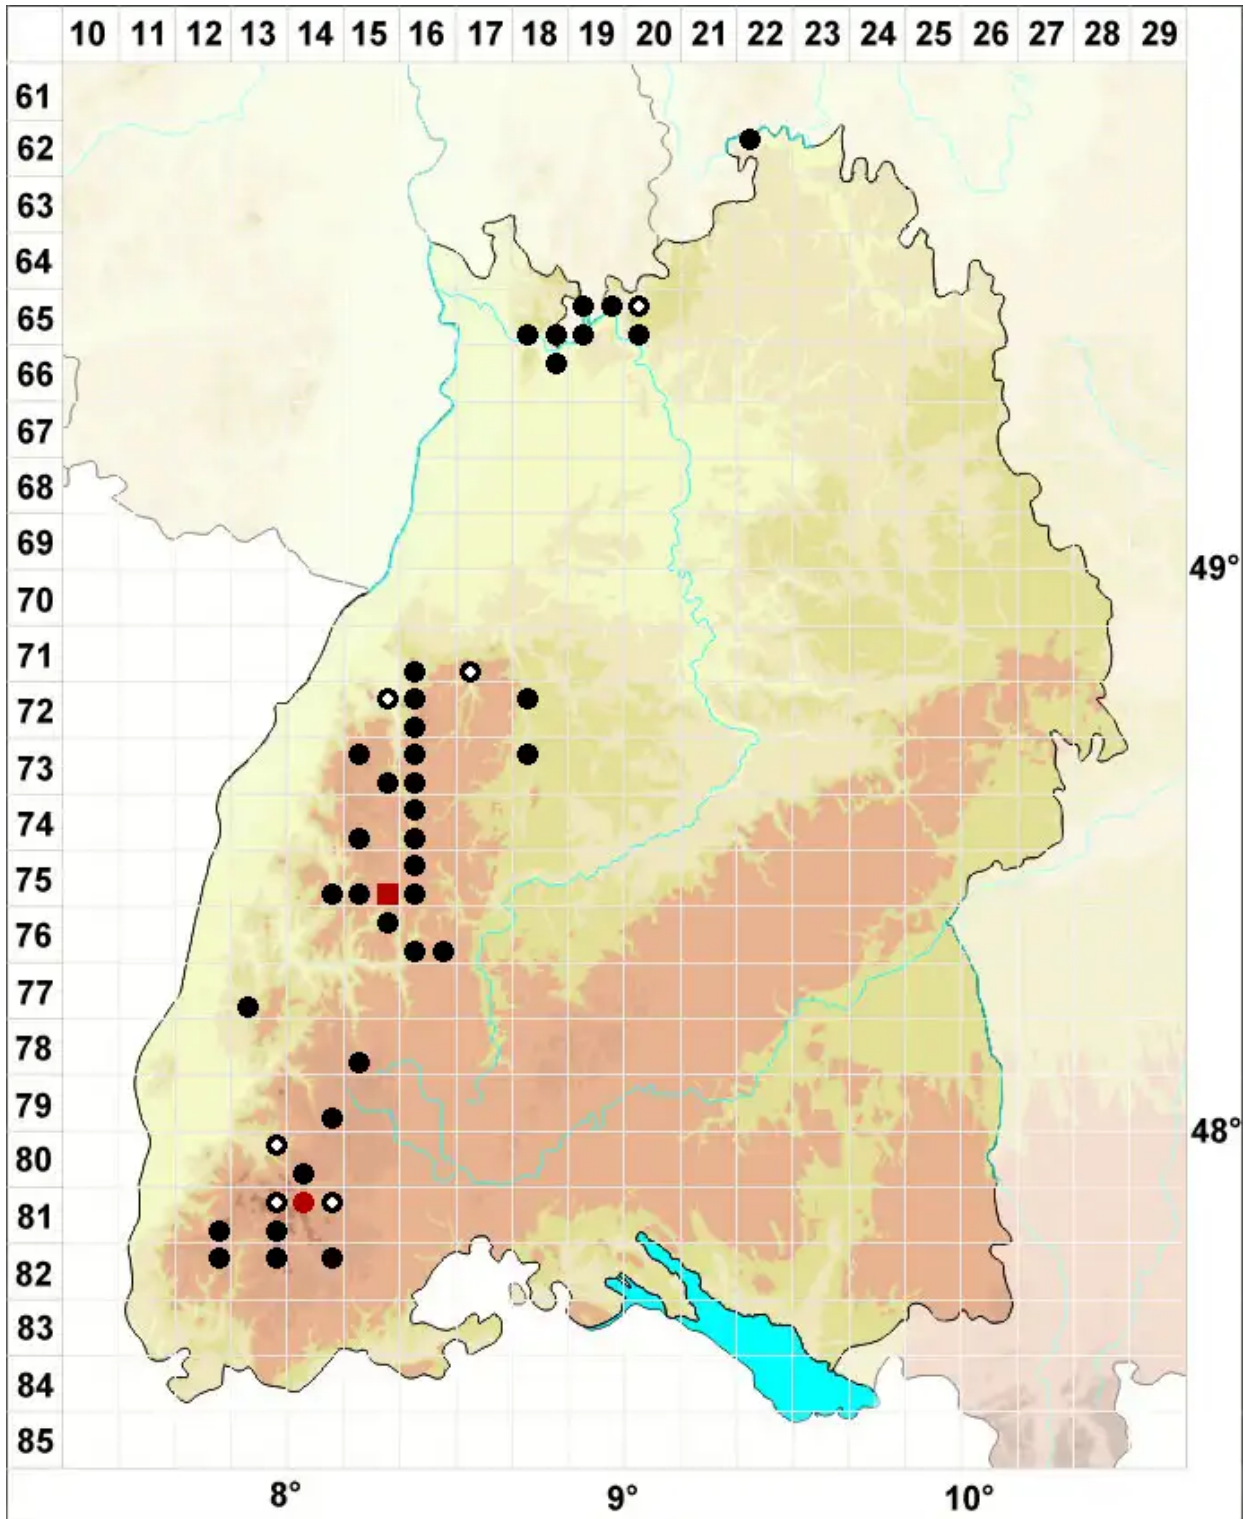

# Schistostega pennata (Hedw.) F.Weber & D.Mohr

Leuchtmoos, Feder-Leuchtmoos

Legende:

- Symbole:**
- Ausgefülltes Symbol:  
Zeitraum von 1980 bis heute (Aktuelle Angabe)
  - Leeres Symbol:  
Zeitraum vor 1980 (Altangabe)
  - Quadrat: Herbarbeleg