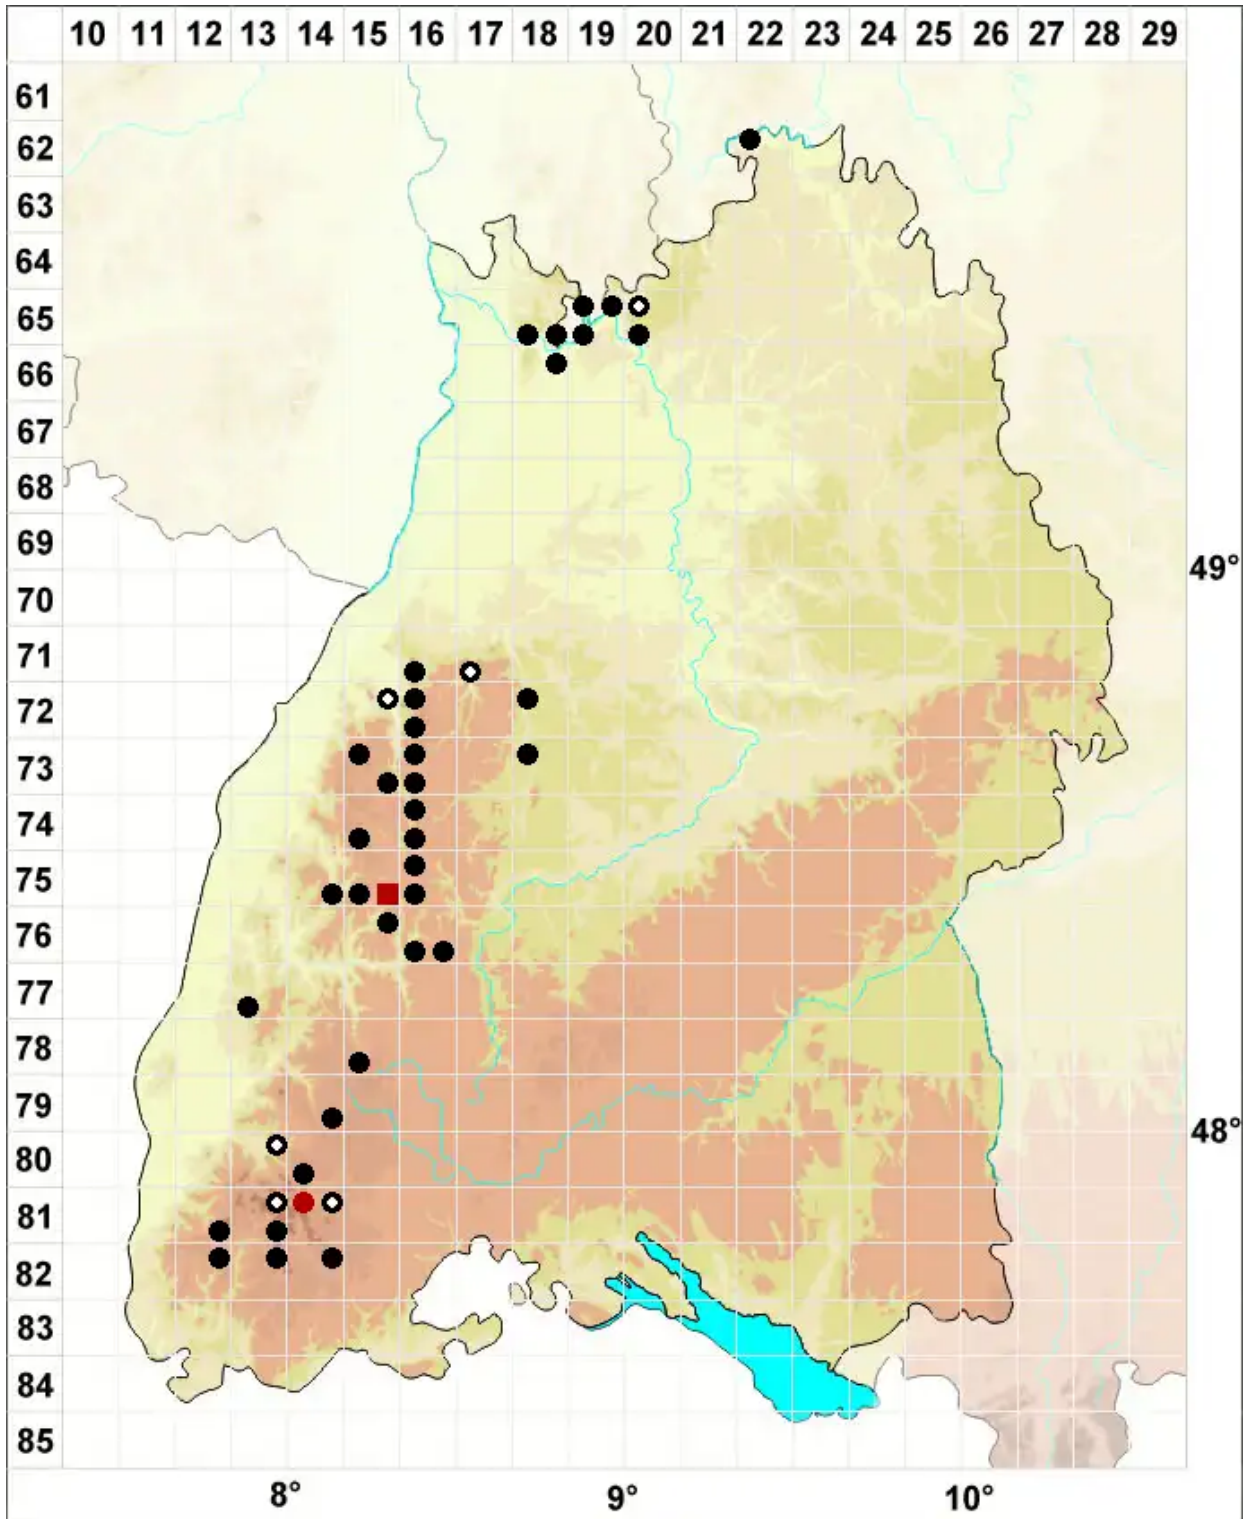

Schistostega pennata (Hedw.) F.Weber & D.Mohr

Leuchtmoos, Feder-Leuchtmoos

Legende:

- Symbole:**
- Ausgefülltes Symbol:
Zeitraum von 1980 bis heute (Aktuelle Angabe)
 - Leeres Symbol:
Zeitraum vor 1980 (Altangabe)
 - Quadrat: Herbarbeleg