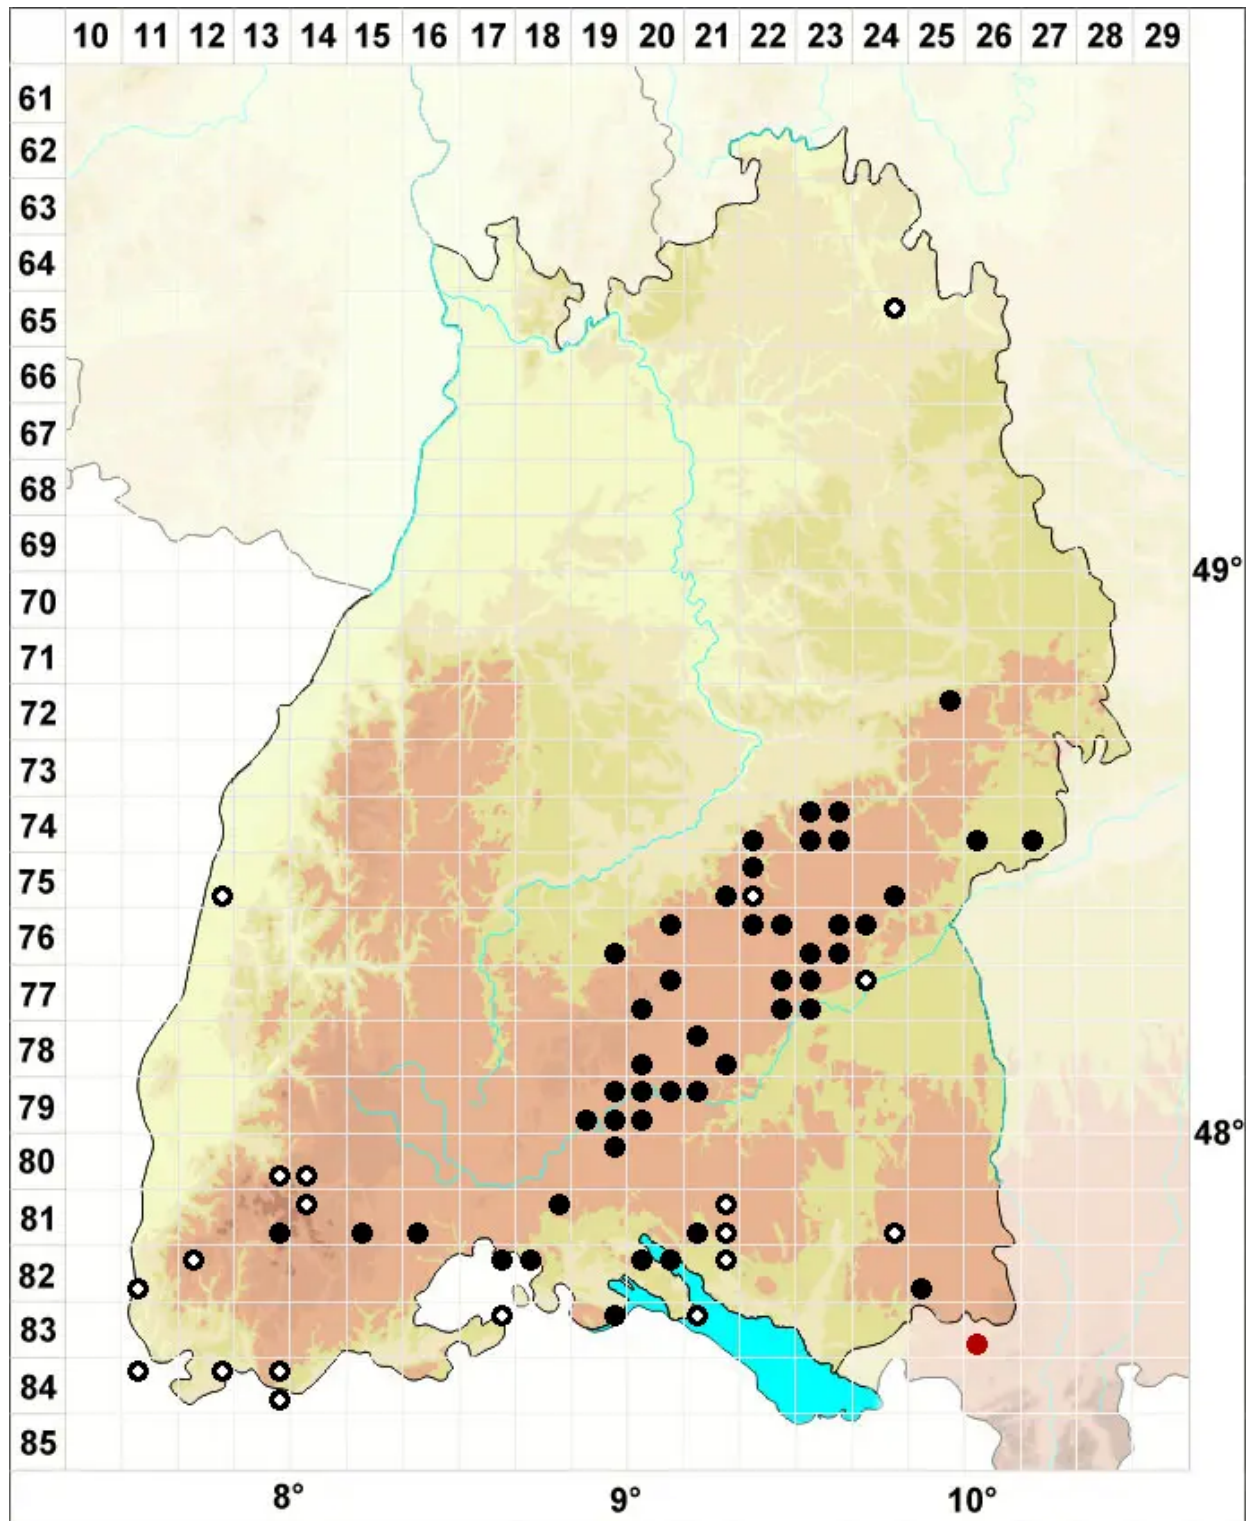

Hymenostylium recurvirostrum (Hedw.) Dixon

Krummschnäbeliges Deckelsäulchenmoos

Legende:

Symbole:

Ausgefülltes Symbol:
Zeitraum von 1980 bis heute (Aktuelle Angabe)

Leeres Symbol:
Zeitraum vor 1980 (Altangabe)

Quadrat: Herbarbeleg