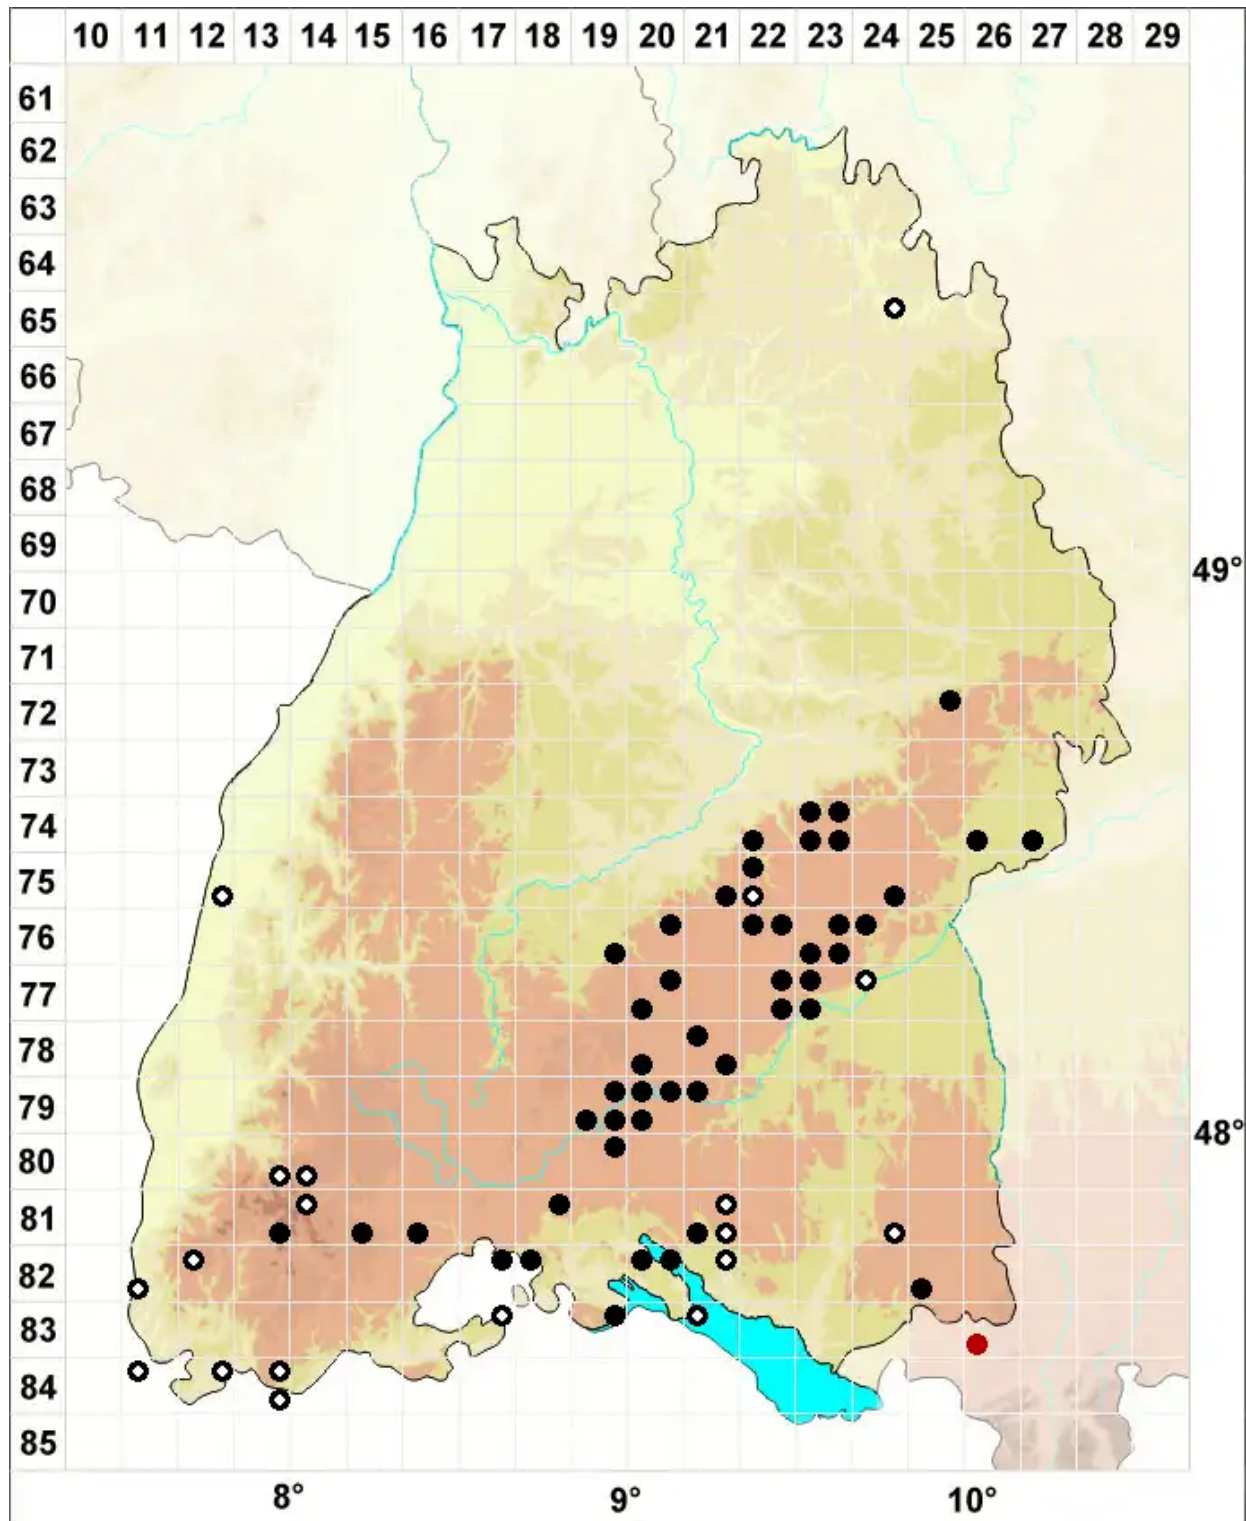

Hymenostylium recurvirostrum (Hedw.) Dixon

Krummschnäbeliges Deckelsäulchenmoos

Legende:

Symbole:

Ausgefülltes Symbol:
Zeitraum von 1980 bis heute (Aktuelle Angabe)

Leeres Symbol:
Zeitraum vor 1980 (Altangabe)

Quadrat: Herbarbeleg