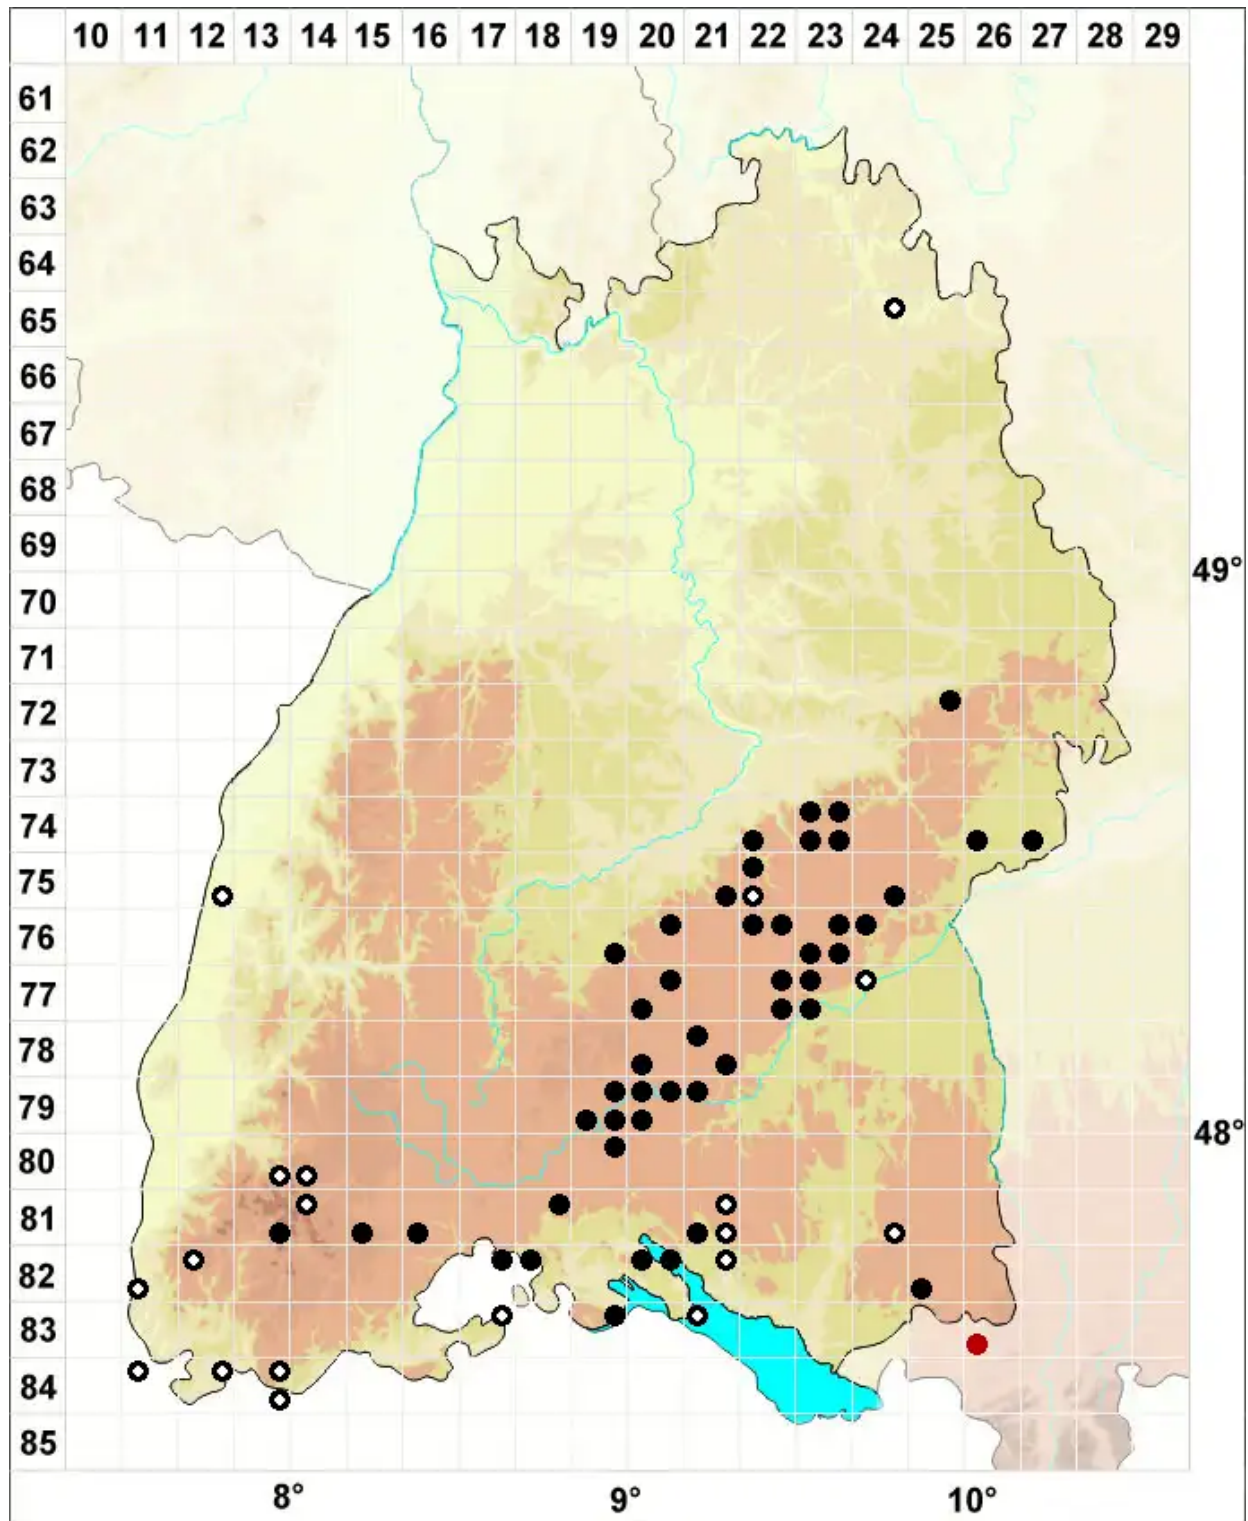

# Hymenostylium recurvirostrum (Hedw.) Dixon

Krummschnäbeliges Deckelsäulchenmoos

Legende:

- Symbole:**
- Ausgefülltes Symbol:  
Zeitraum von 1980 bis heute (Aktuelle Angabe)
  - Leeres Symbol:  
Zeitraum vor 1980 (Altangabe)
  - Quadrat: Herbarbeleg