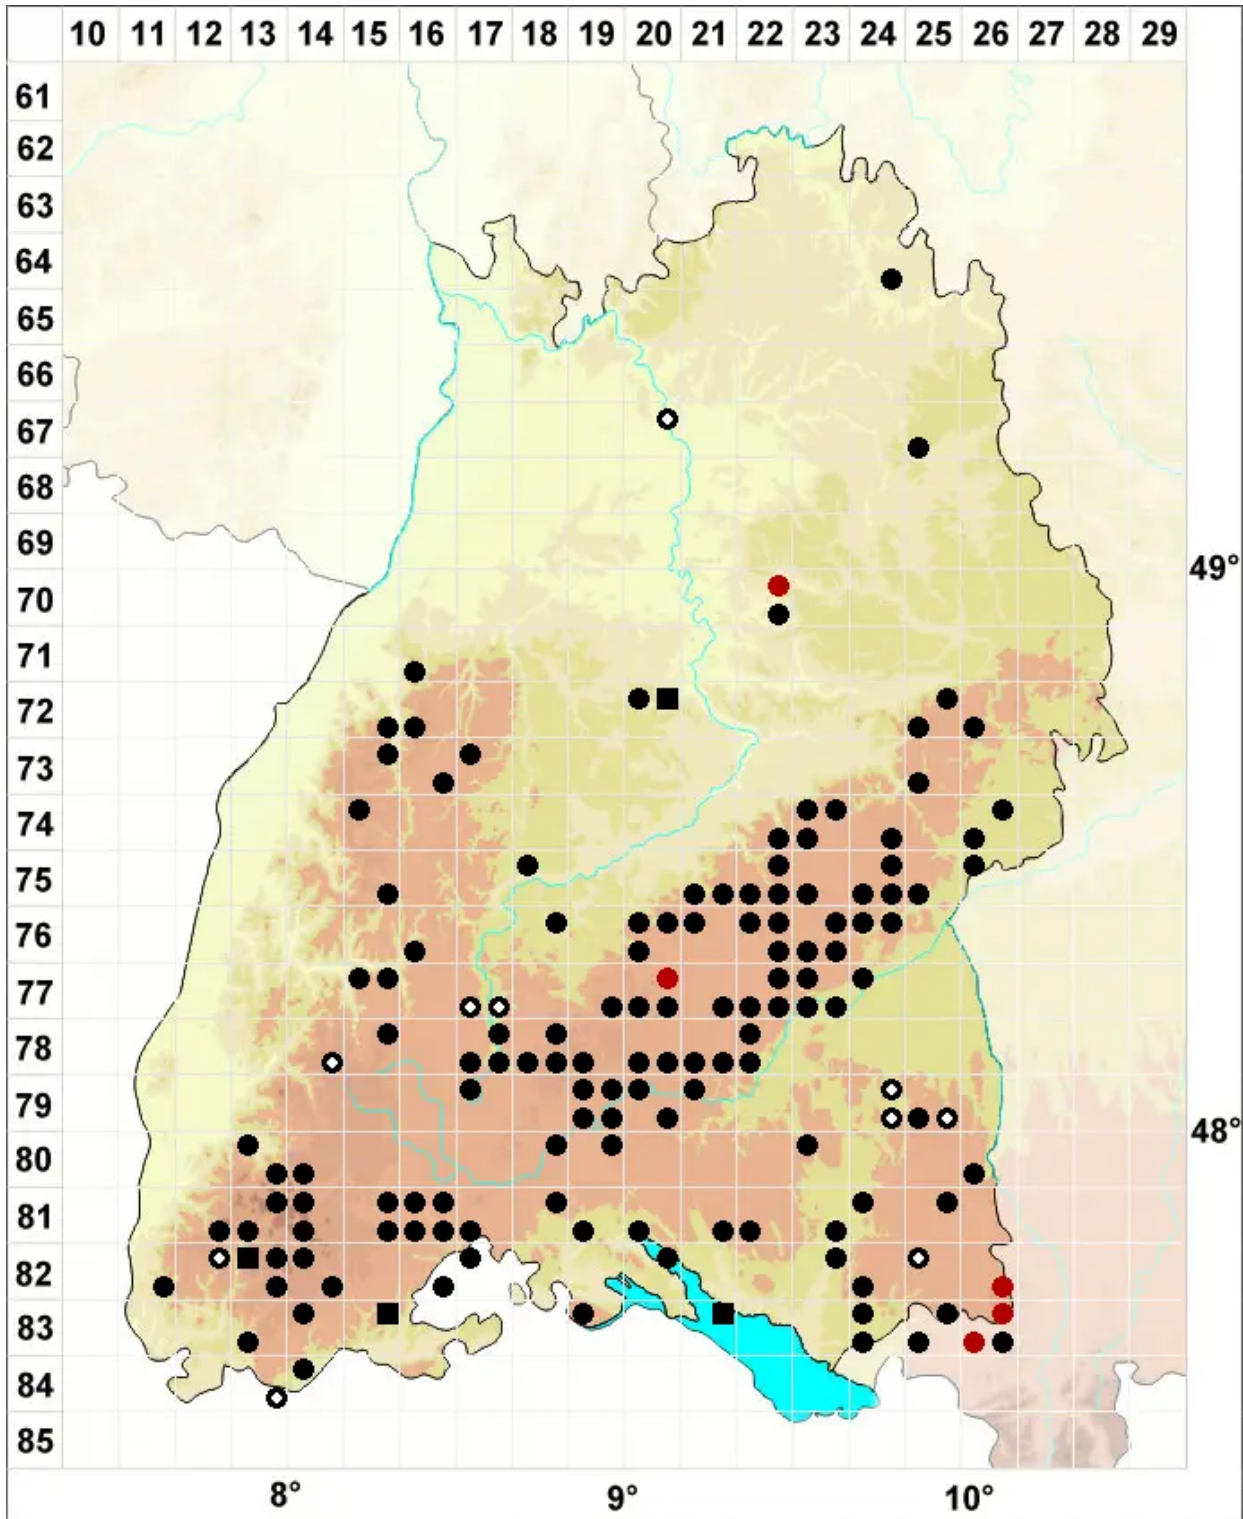

Gymnostomum aeruginosum Sm.

Grünspan-Nacktmundmoos

Legende:

Symbole:
Ausgefülltes Symbol:
Zeitraum von 1980 bis heute (Aktuelle Angabe)
Leeres Symbol:
Zeitraum vor 1980 (Altangabe)
Quadrat: Herbarbeleg