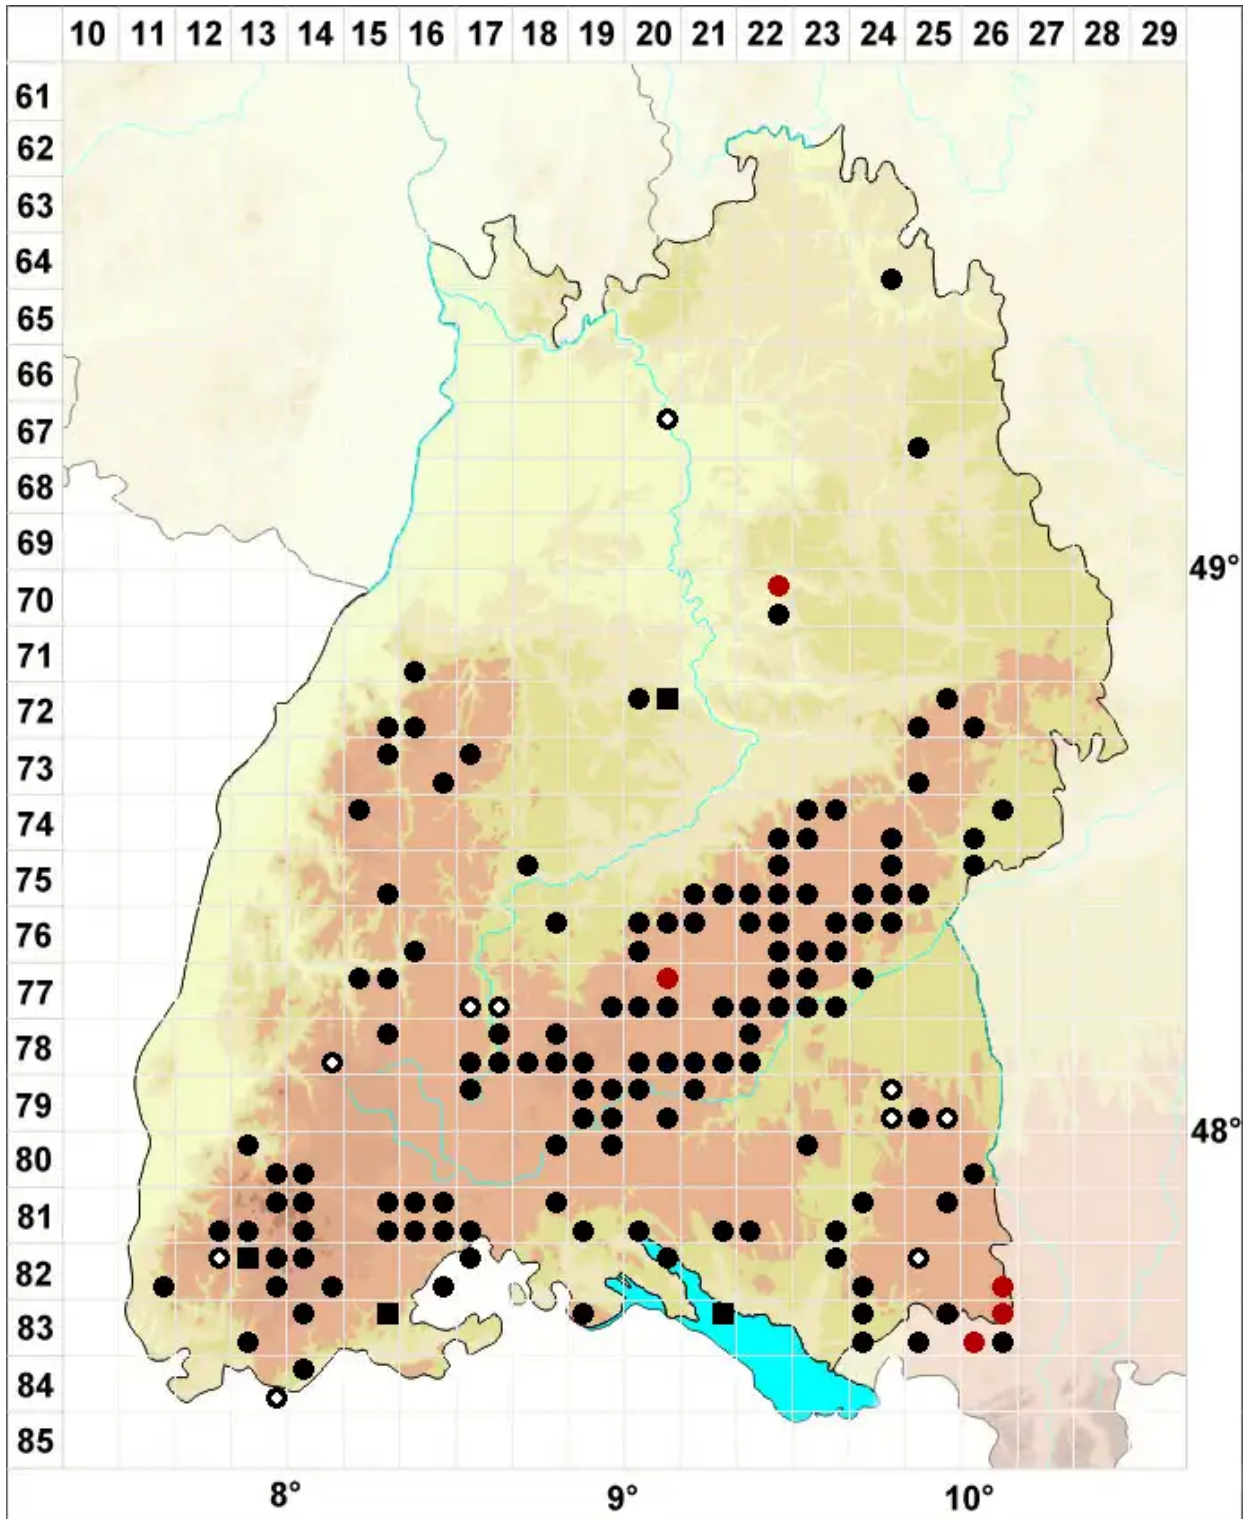

Gymnostomum aeruginosum Sm.

Grünspan-Nacktmundmoos

Legende:

Symbole:
Ausgefülltes Symbol:
Zeitraum von 1980 bis heute (Aktuelle Angabe)
Leeres Symbol:
Zeitraum vor 1980 (Altangabe)
Quadrat: Herbarbeleg