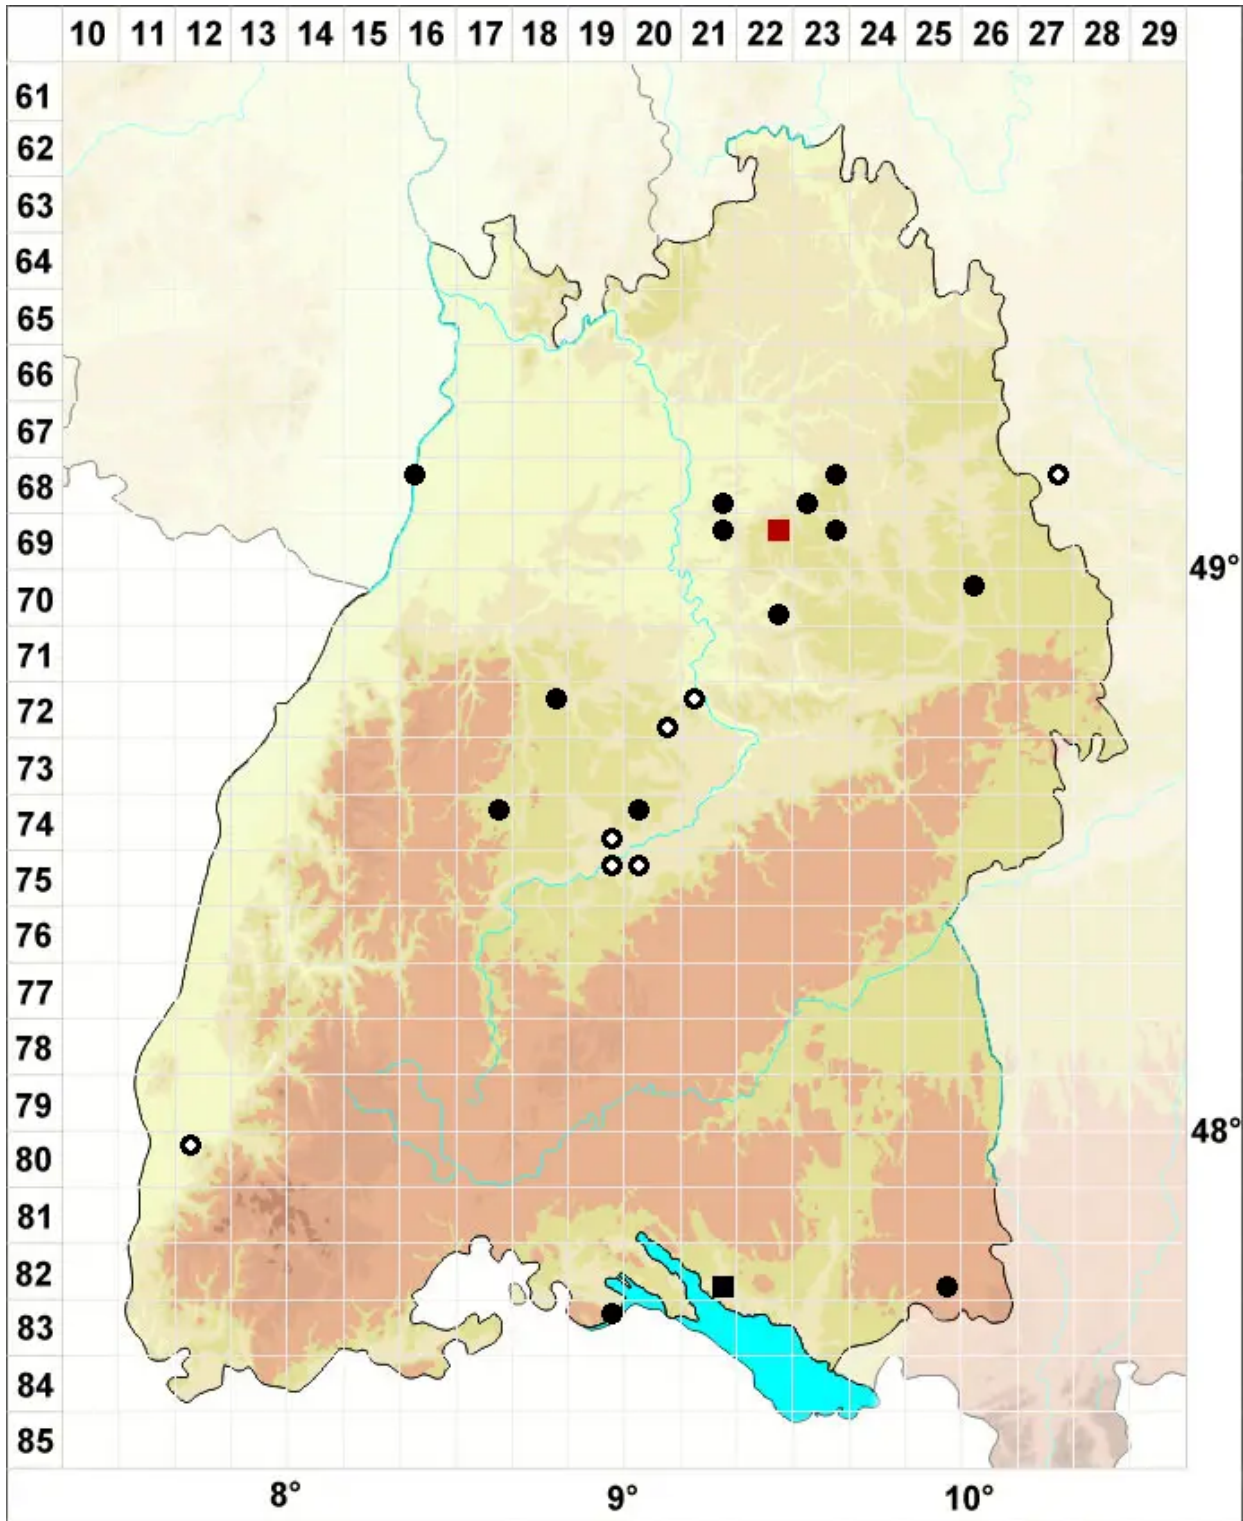

# Weissia rutilans (Hedw.) Lindb.

Rötliches Perlmoos

Legende:

**Symbole:**

Ausgefülltes Symbol:  
Zeitraum von 1980 bis heute (Aktuelle Angabe)

Leeres Symbol:  
Zeitraum vor 1980 (Altangabe)

Quadrat: Herbarbeleg