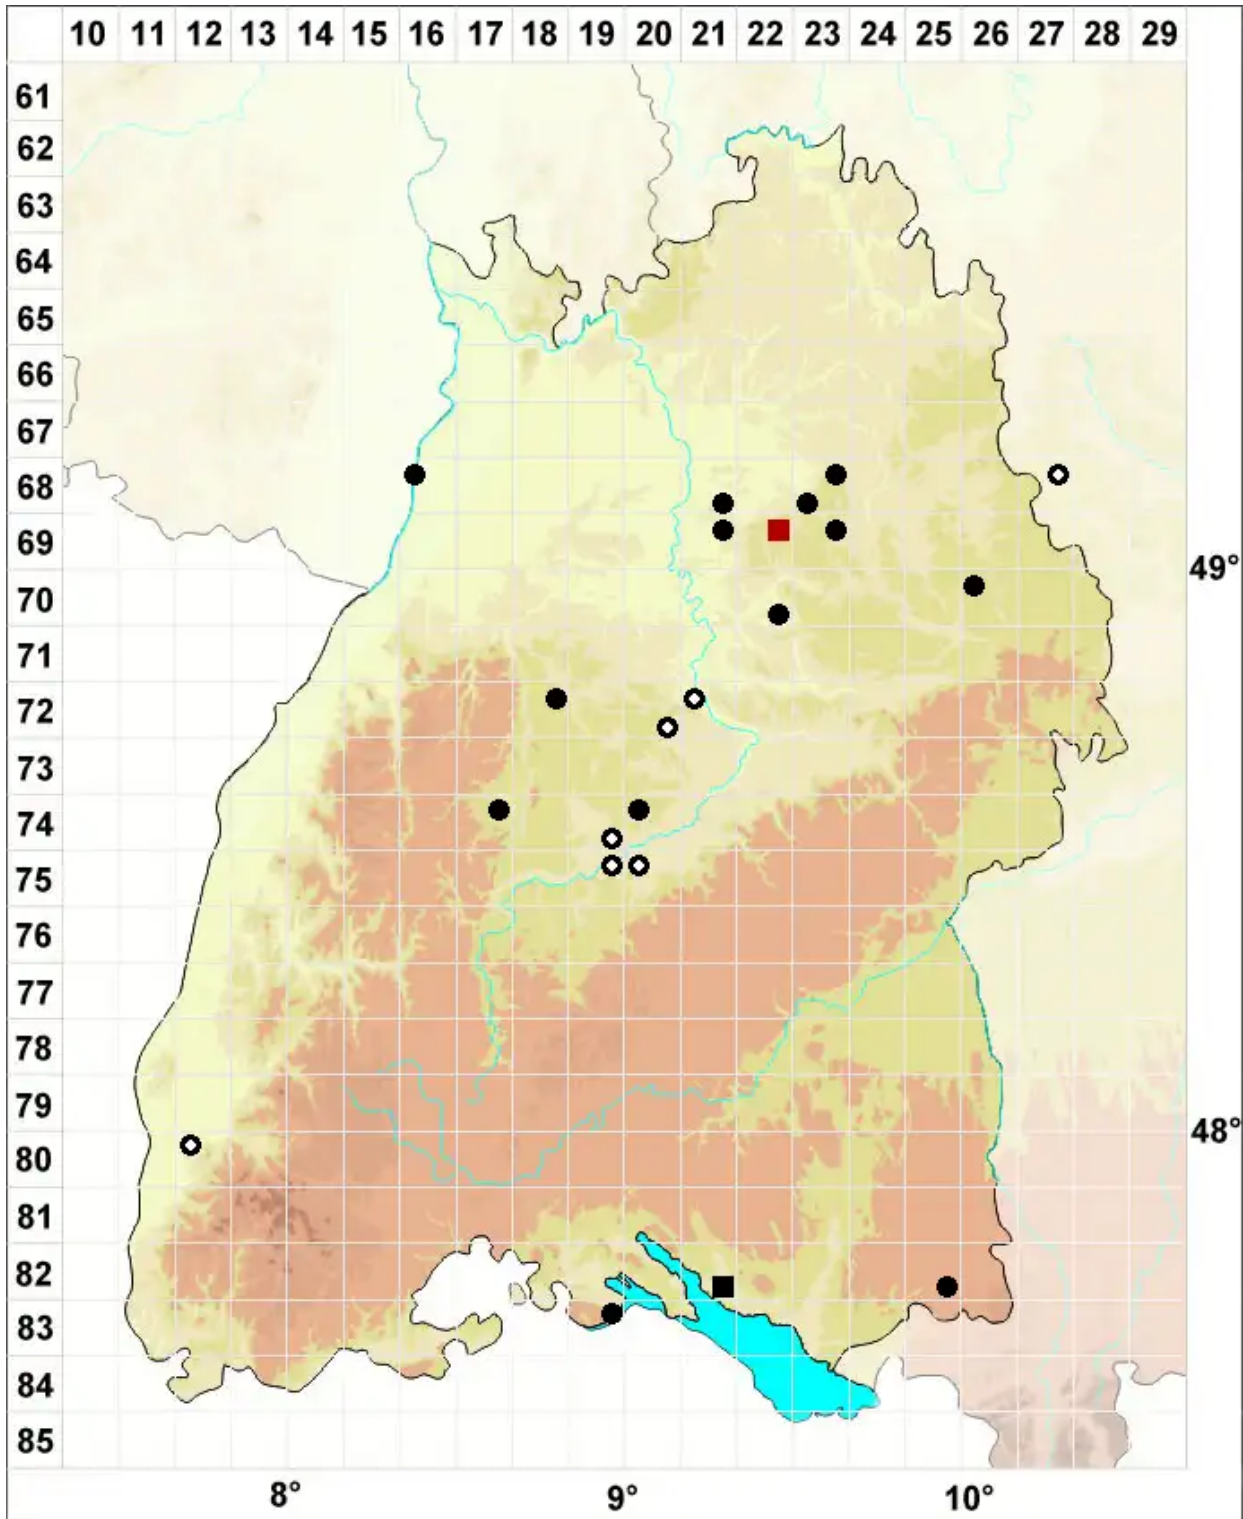

# Weissia rutilans (Hedw.) Lindb.

Rötliches Perlmoos

Legende:

- Symbole:**
- Ausgefülltes Symbol:  
Zeitraum von 1980 bis heute (Aktuelle Angabe)
  - Leeres Symbol:  
Zeitraum vor 1980 (Altangabe)
  - Quadrat: Herbarbeleg