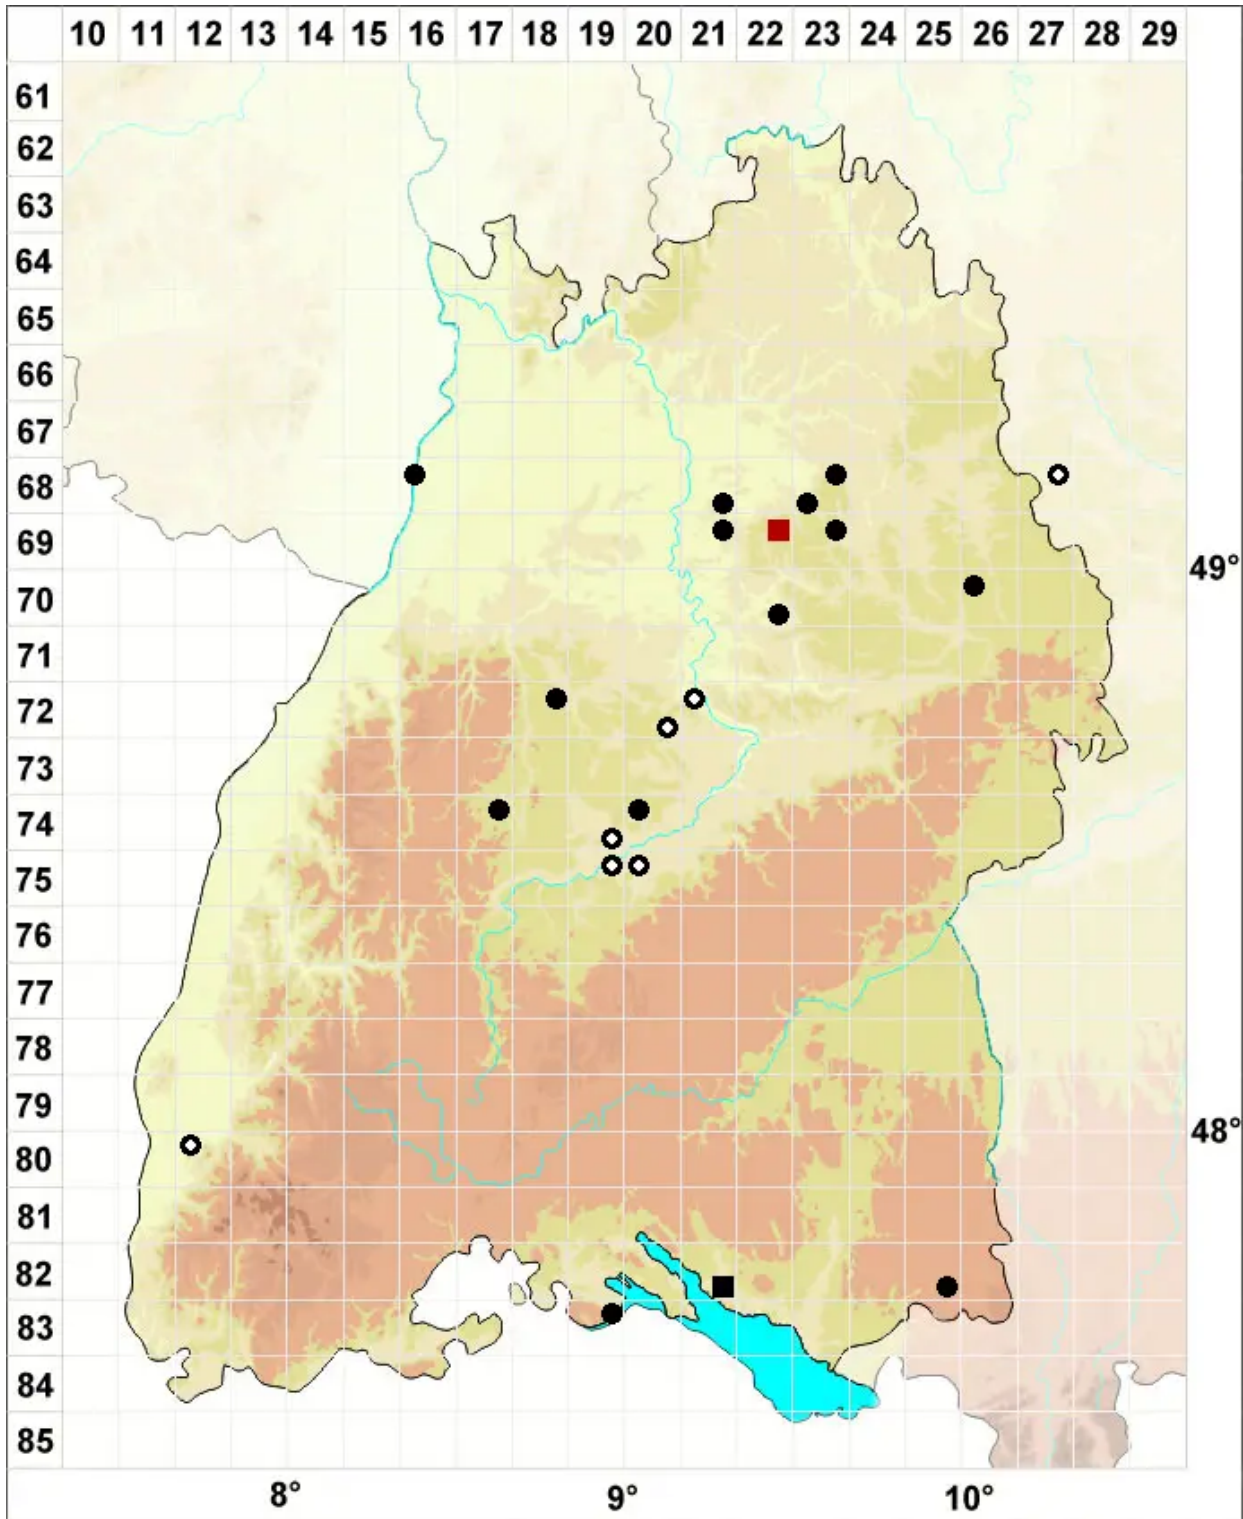

Weissia rutilans (Hedw.) Lindb.

Rötliches Perlmoos

Legende:

- Symbole:**
- Ausgefülltes Symbol:
Zeitraum von 1980 bis heute (Aktuelle Angabe)
 - Leeres Symbol:
Zeitraum vor 1980 (Altangabe)
 - Quadrat: Herbarbeleg