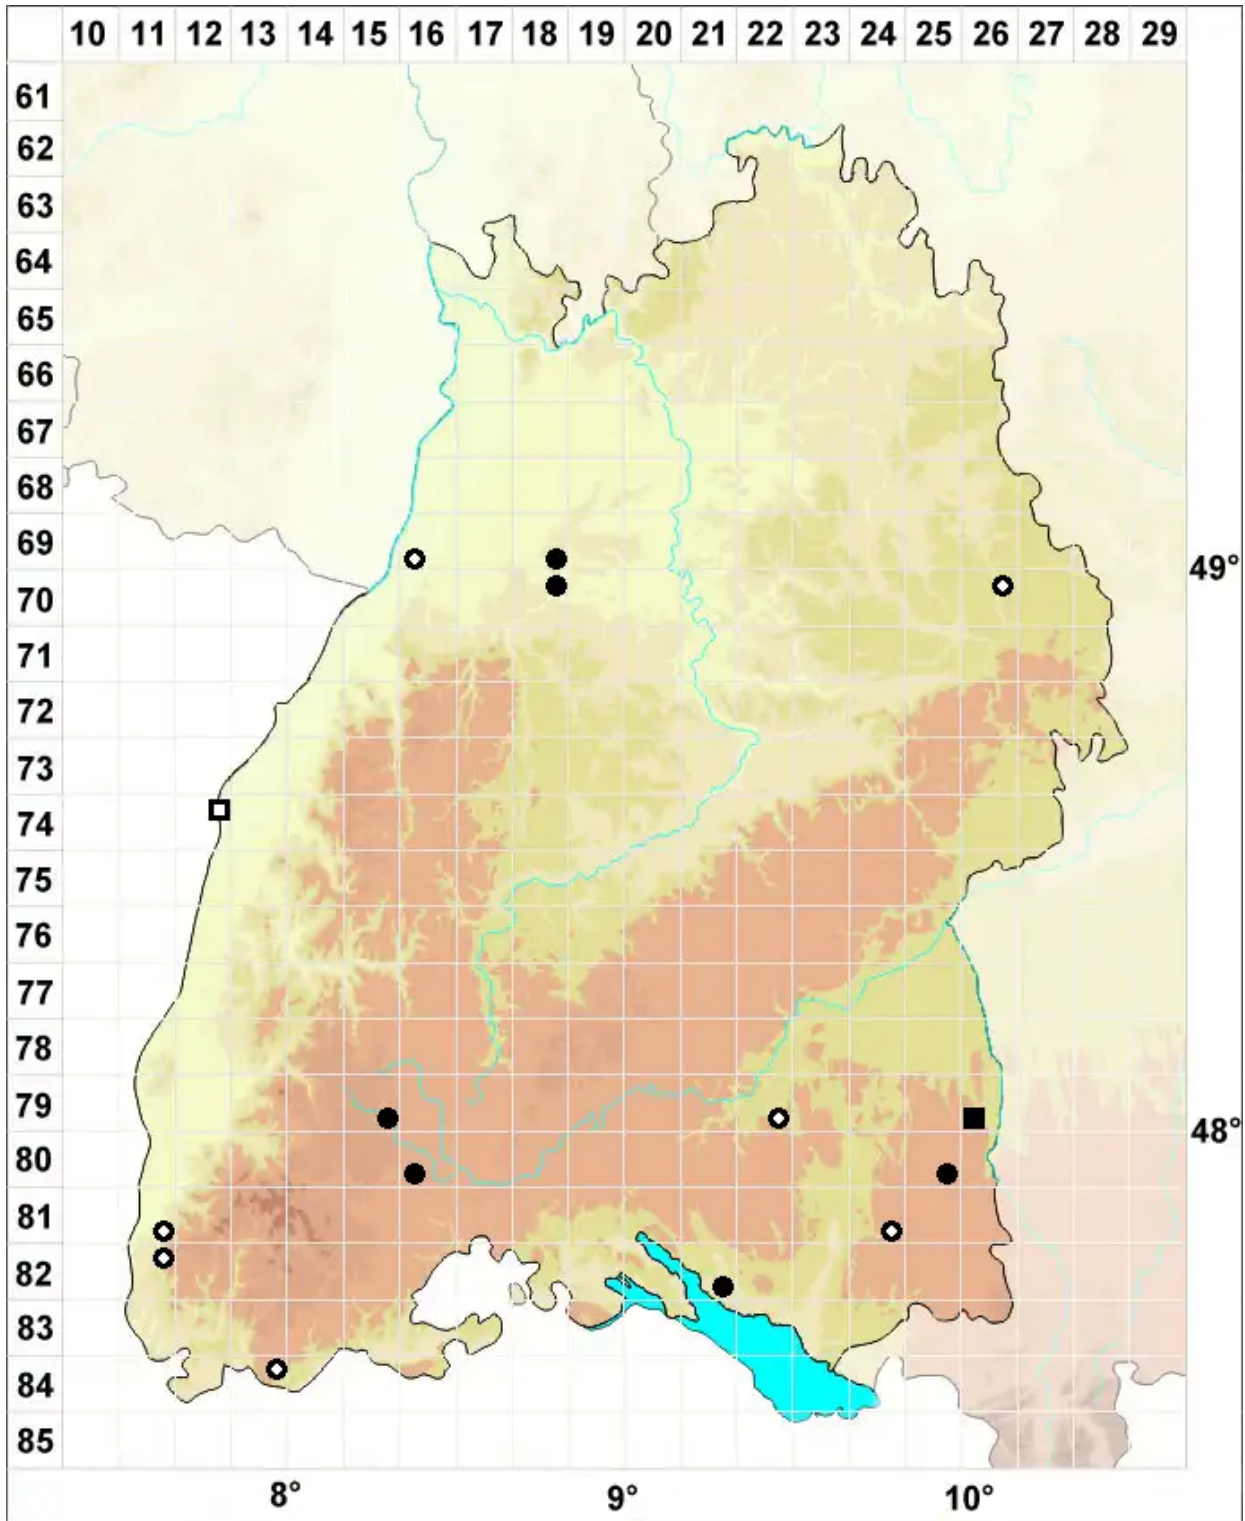

# Physcomitrium sphaericum (C.F.Ludw.) Brid.

Kugelförmiges Blasenmützenmoos

Legende:

**Symbole:**  
Ausgefülltes Symbol:  
Zeitraum von 1980 bis heute (Aktuelle Angabe)  
Leeres Symbol:  
Zeitraum vor 1980 (Altangabe)  
Quadrat: Herbarbeleg