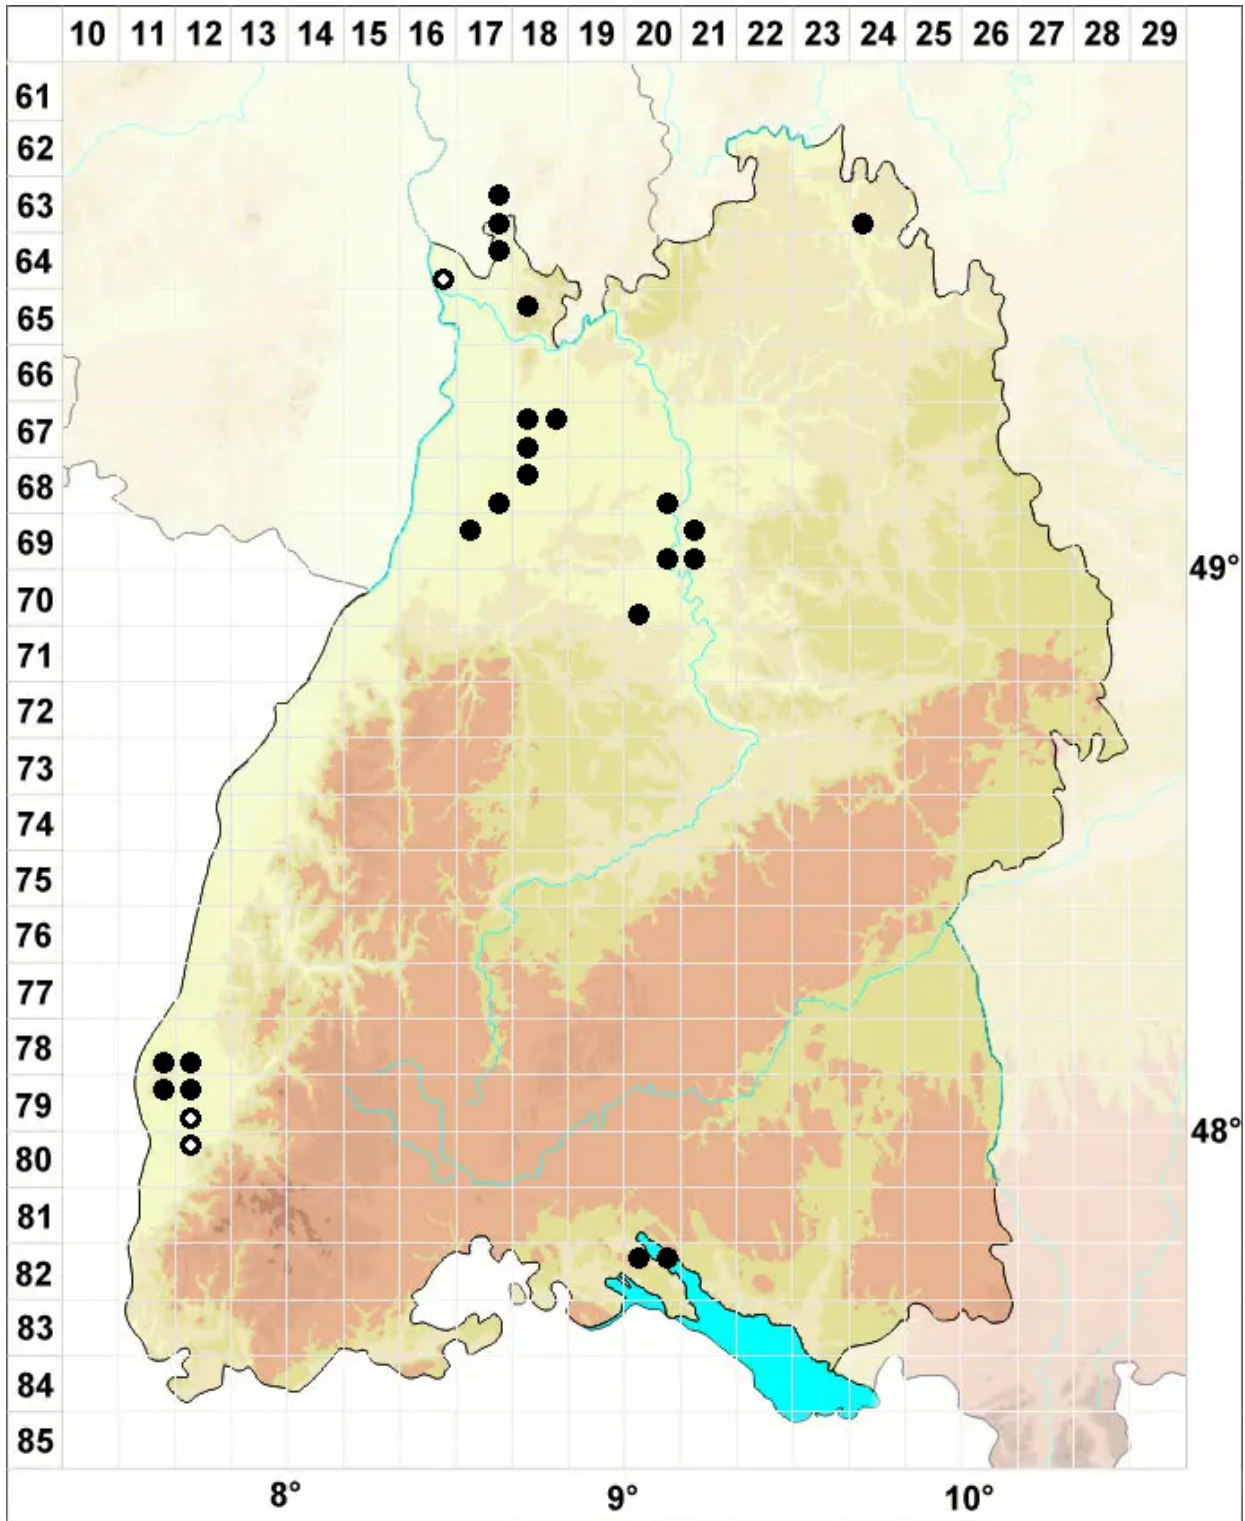

Pterygoneurum subsessile (Brid.) Jur.

Kurzstieliges Flügelnervmoos

Legende:

Symbole:

Ausgefülltes Symbol:
Zeitraum von 1980 bis heute (Aktuelle Angabe)

Leeres Symbol:
Zeitraum vor 1980 (Altangabe)

Quadrat: Herbarbeleg