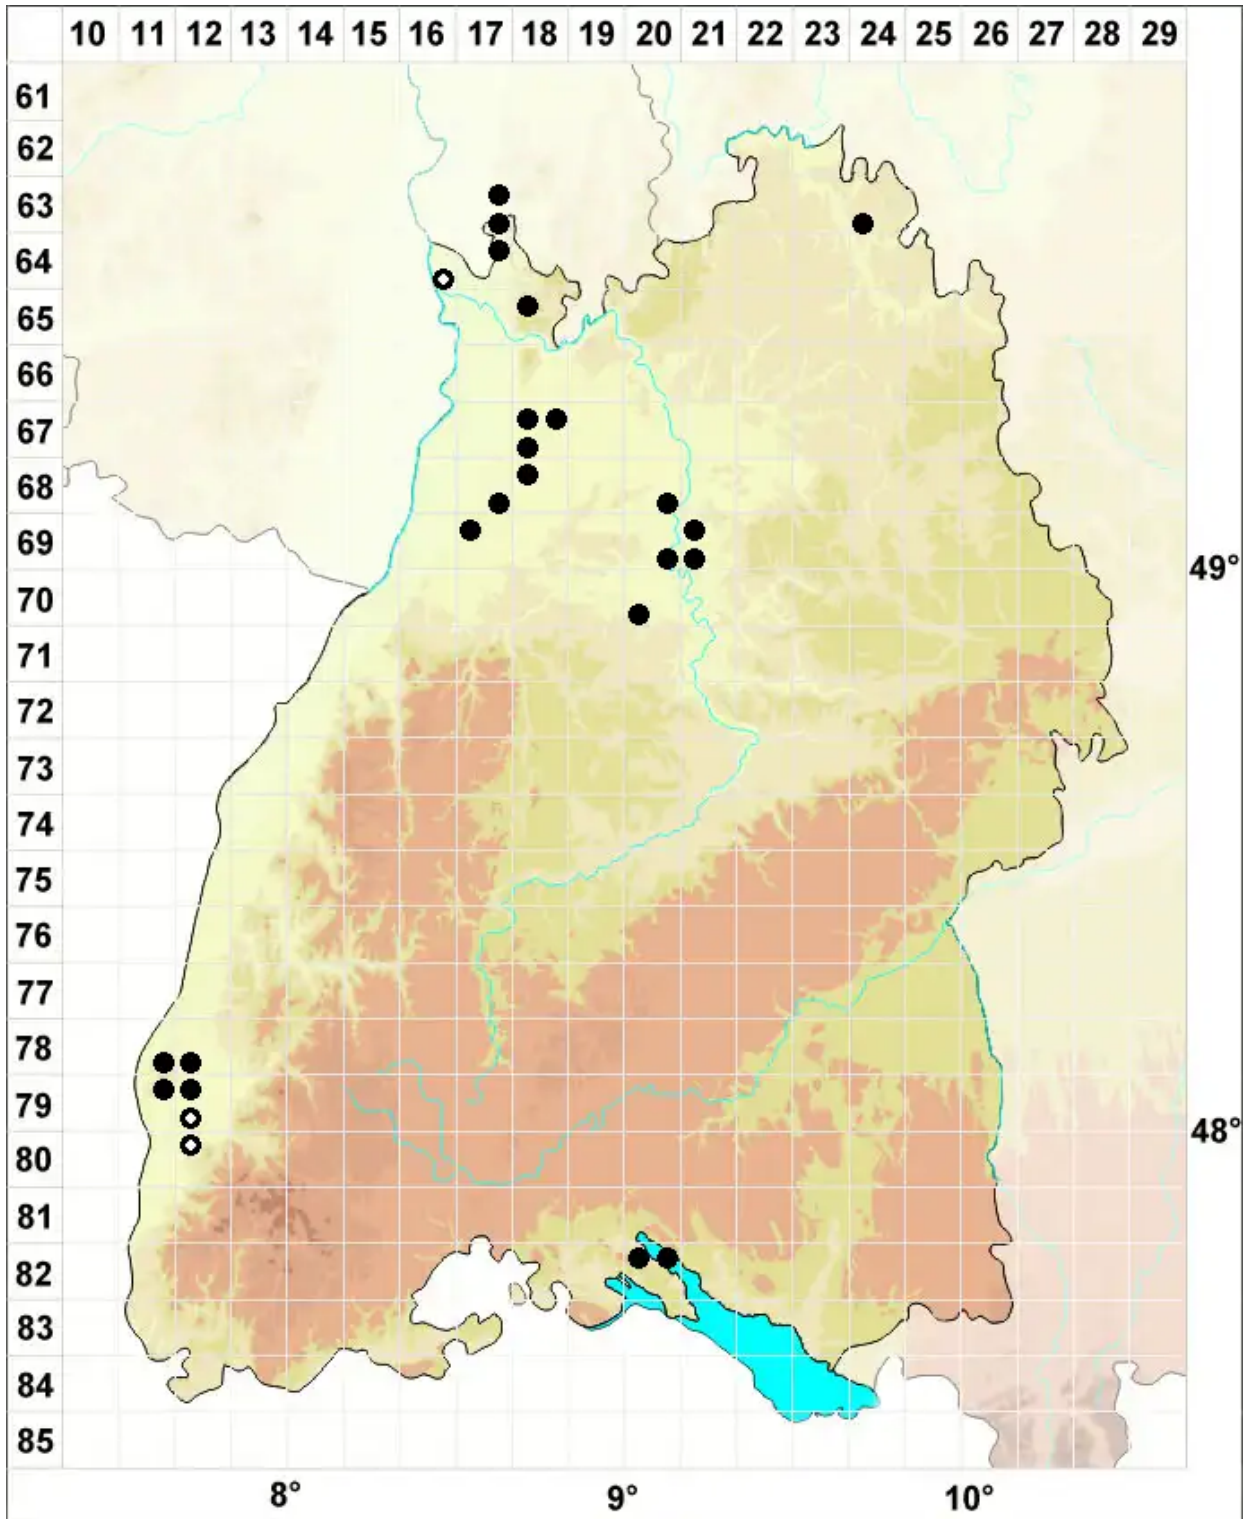

# *Pterygoneurum subsessile* (Brid.) Jur.

Kurzstieliges Flügelnervmoos

Legende:

- Symbole:**  
Ausgefülltes Symbol:  
Zeitraum von 1980 bis heute (Aktuelle Angabe)  
Leeres Symbol:  
Zeitraum vor 1980 (Altangabe)  
Quadrat: Herbarbeleg