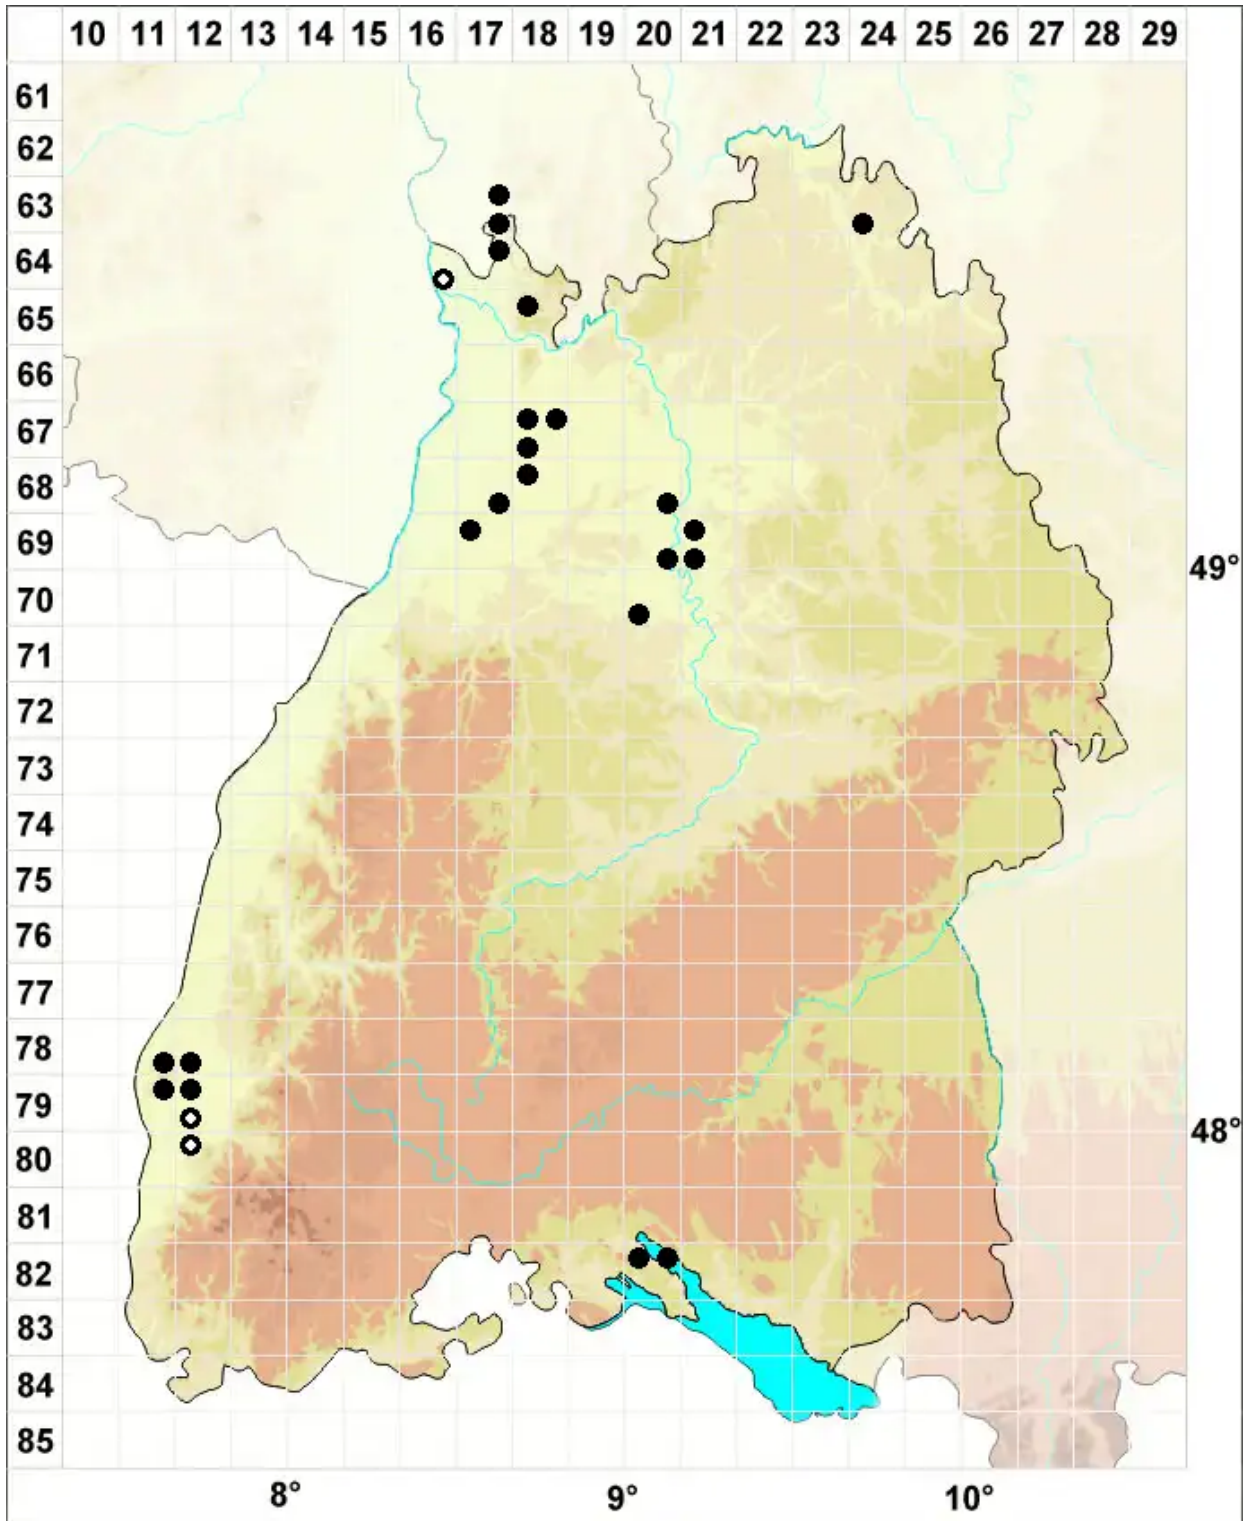

Pterygoneurum subsessile (Brid.) Jur.

Kurzstieliges Flügelnervmoos

Legende:

Symbole:
Ausgefülltes Symbol:
Zeitraum von 1980 bis heute (Aktuelle Angabe)
Leeres Symbol:
Zeitraum vor 1980 (Altangabe)
Quadrat: Herbarbeleg