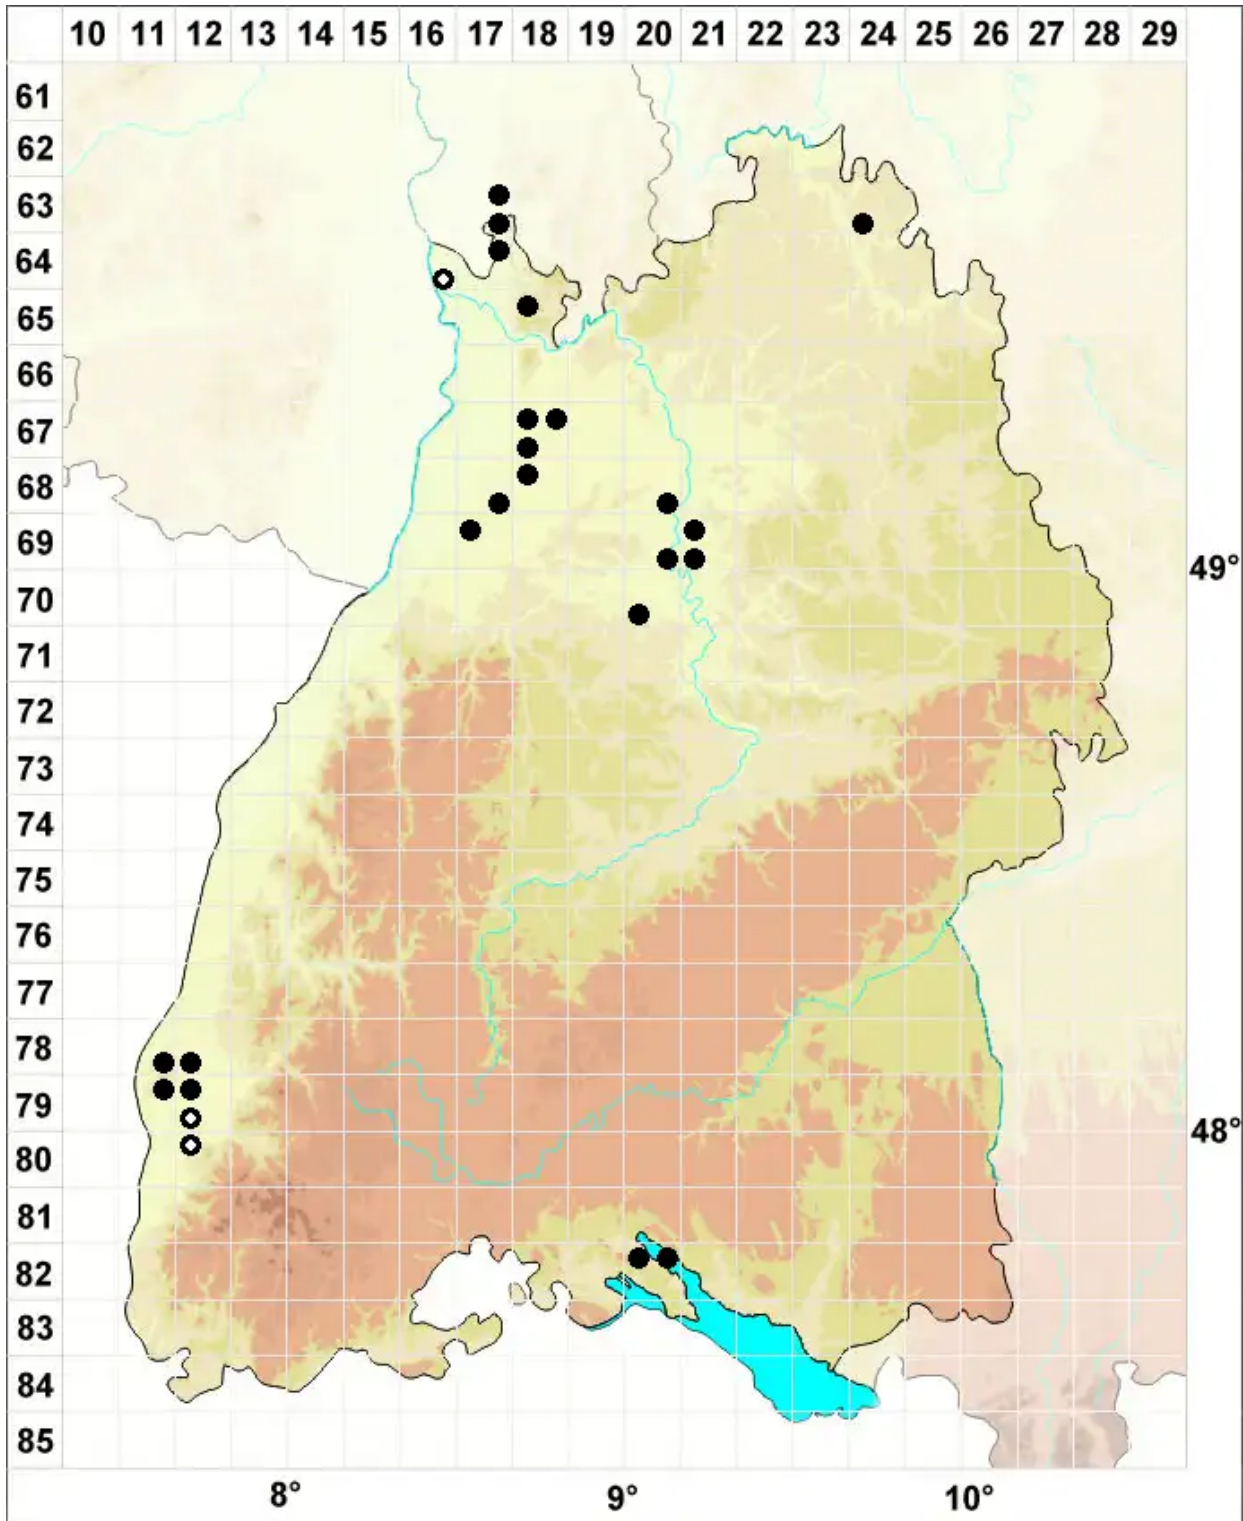

Pterygoneurum subsessile (Brid.) Jur.

Kurzstieliges Flügelnervmoos

Legende:

- Symbole:**
Ausgefülltes Symbol:
Zeitraum von 1980 bis heute (Aktuelle Angabe)
Leeres Symbol:
Zeitraum vor 1980 (Altangabe)
Quadrat: Herbarbeleg