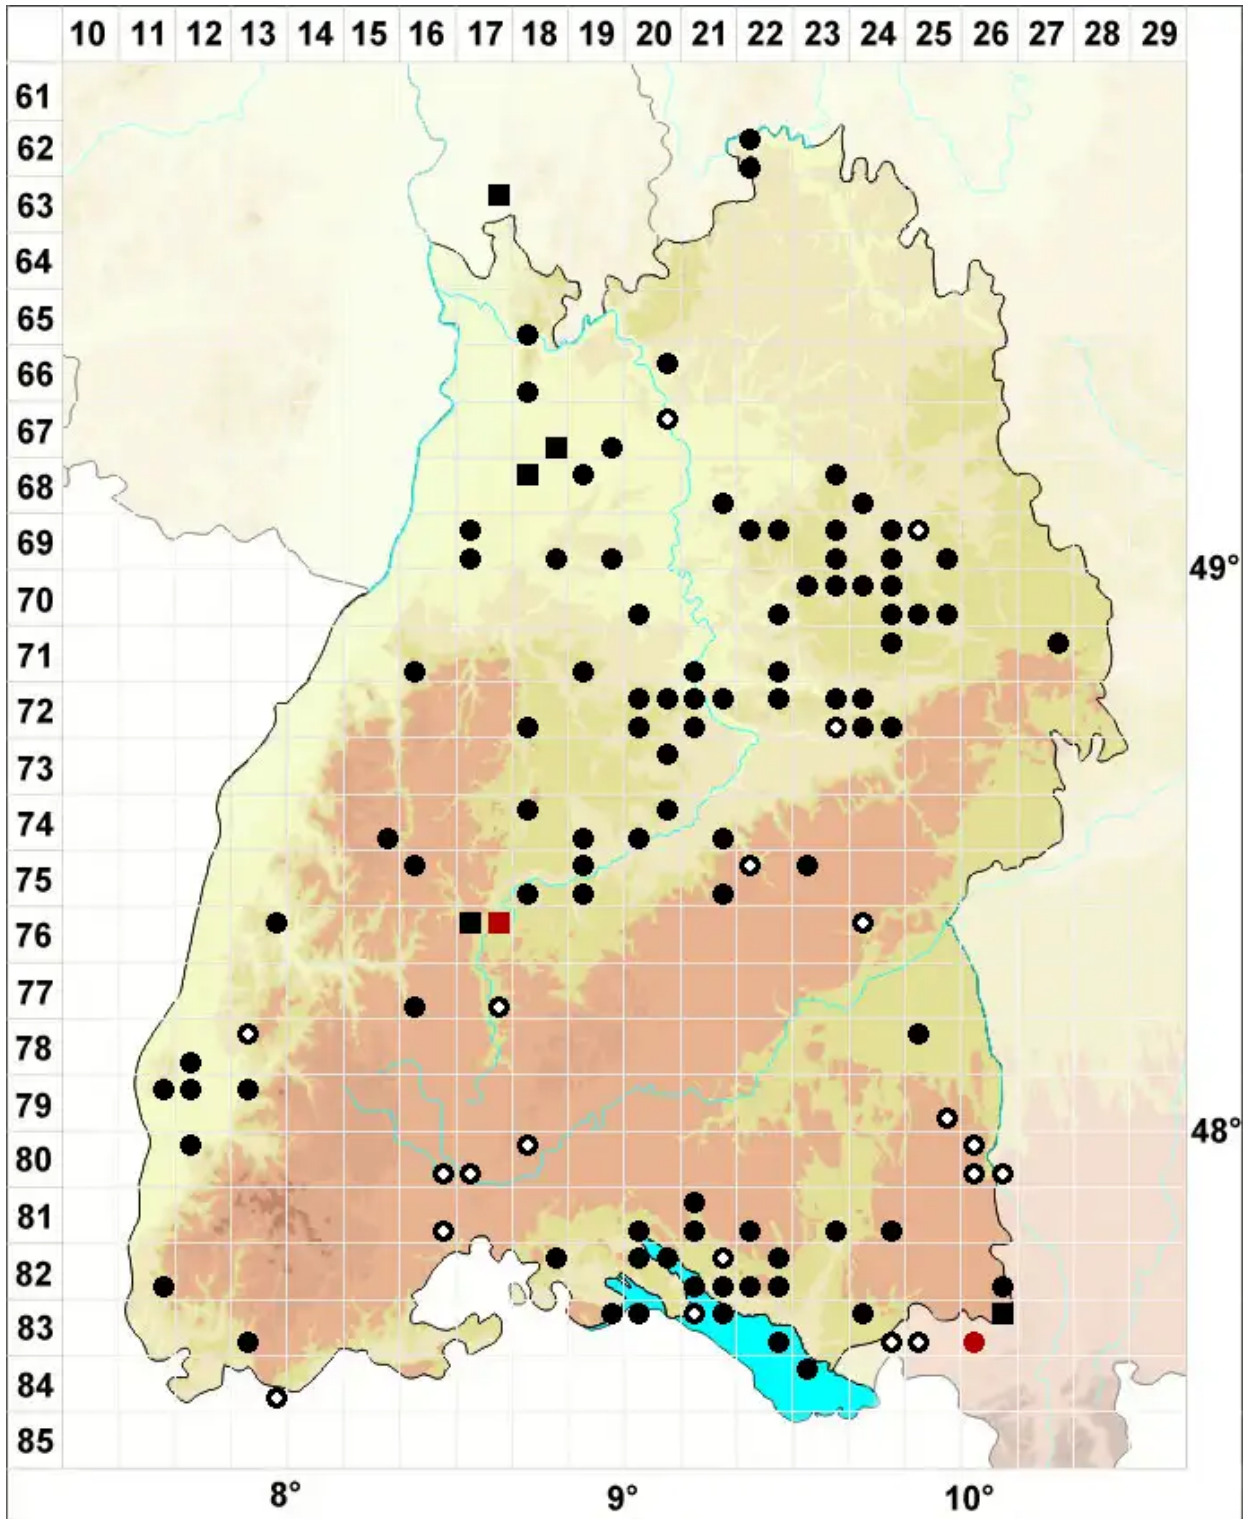

# Gyroweisia tenuis (Hedw.) Schimp.

Zartes Ringperlmoos

Legende:

- Symbole:**
- Ausgefülltes Symbol:  
Zeitraum von 1980 bis heute (Aktuelle Angabe)
  - Leeres Symbol:  
Zeitraum vor 1980 (Altangabe)
  - Quadrat: Herbarbeleg