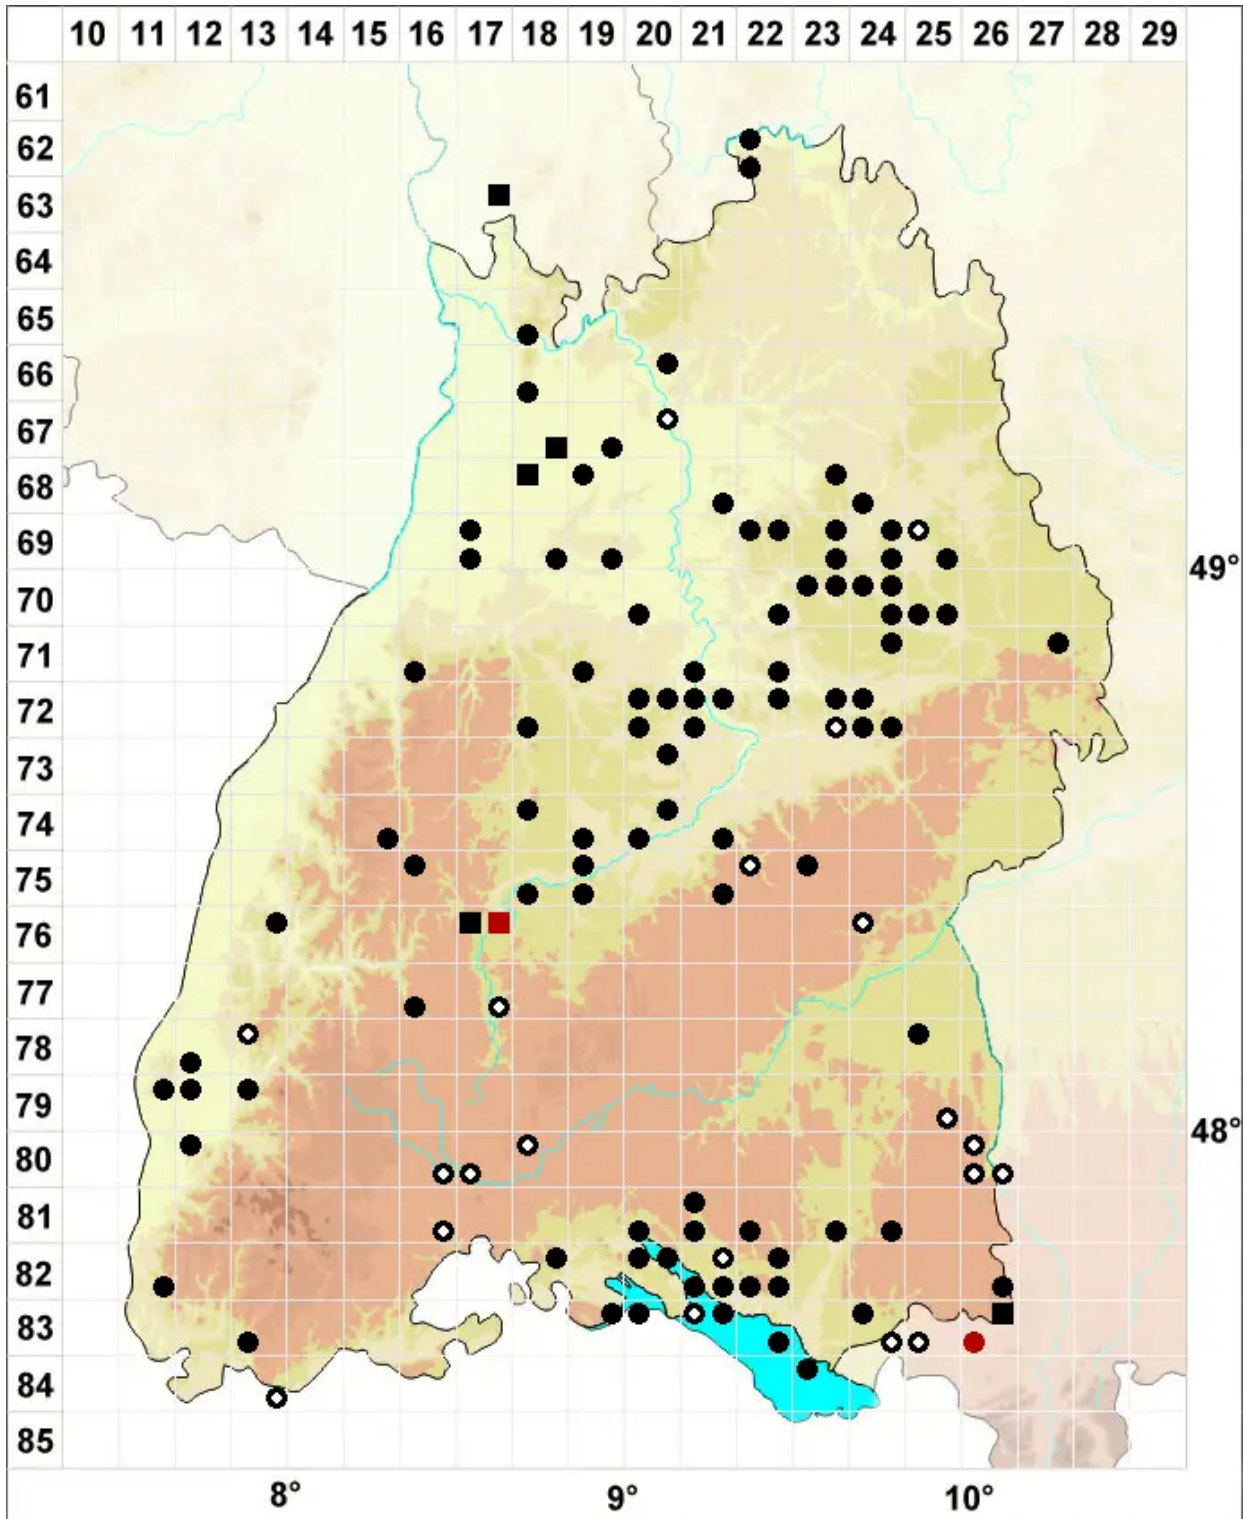

Gyroweisia tenuis (Hedw.) Schimp.

Zartes Ringperlmoos

Legende:

Symbole:
Ausgefülltes Symbol:
Zeitraum von 1980 bis heute (Aktuelle Angabe)
Leeres Symbol:
Zeitraum vor 1980 (Altangabe)
Quadrat: Herbarbeleg