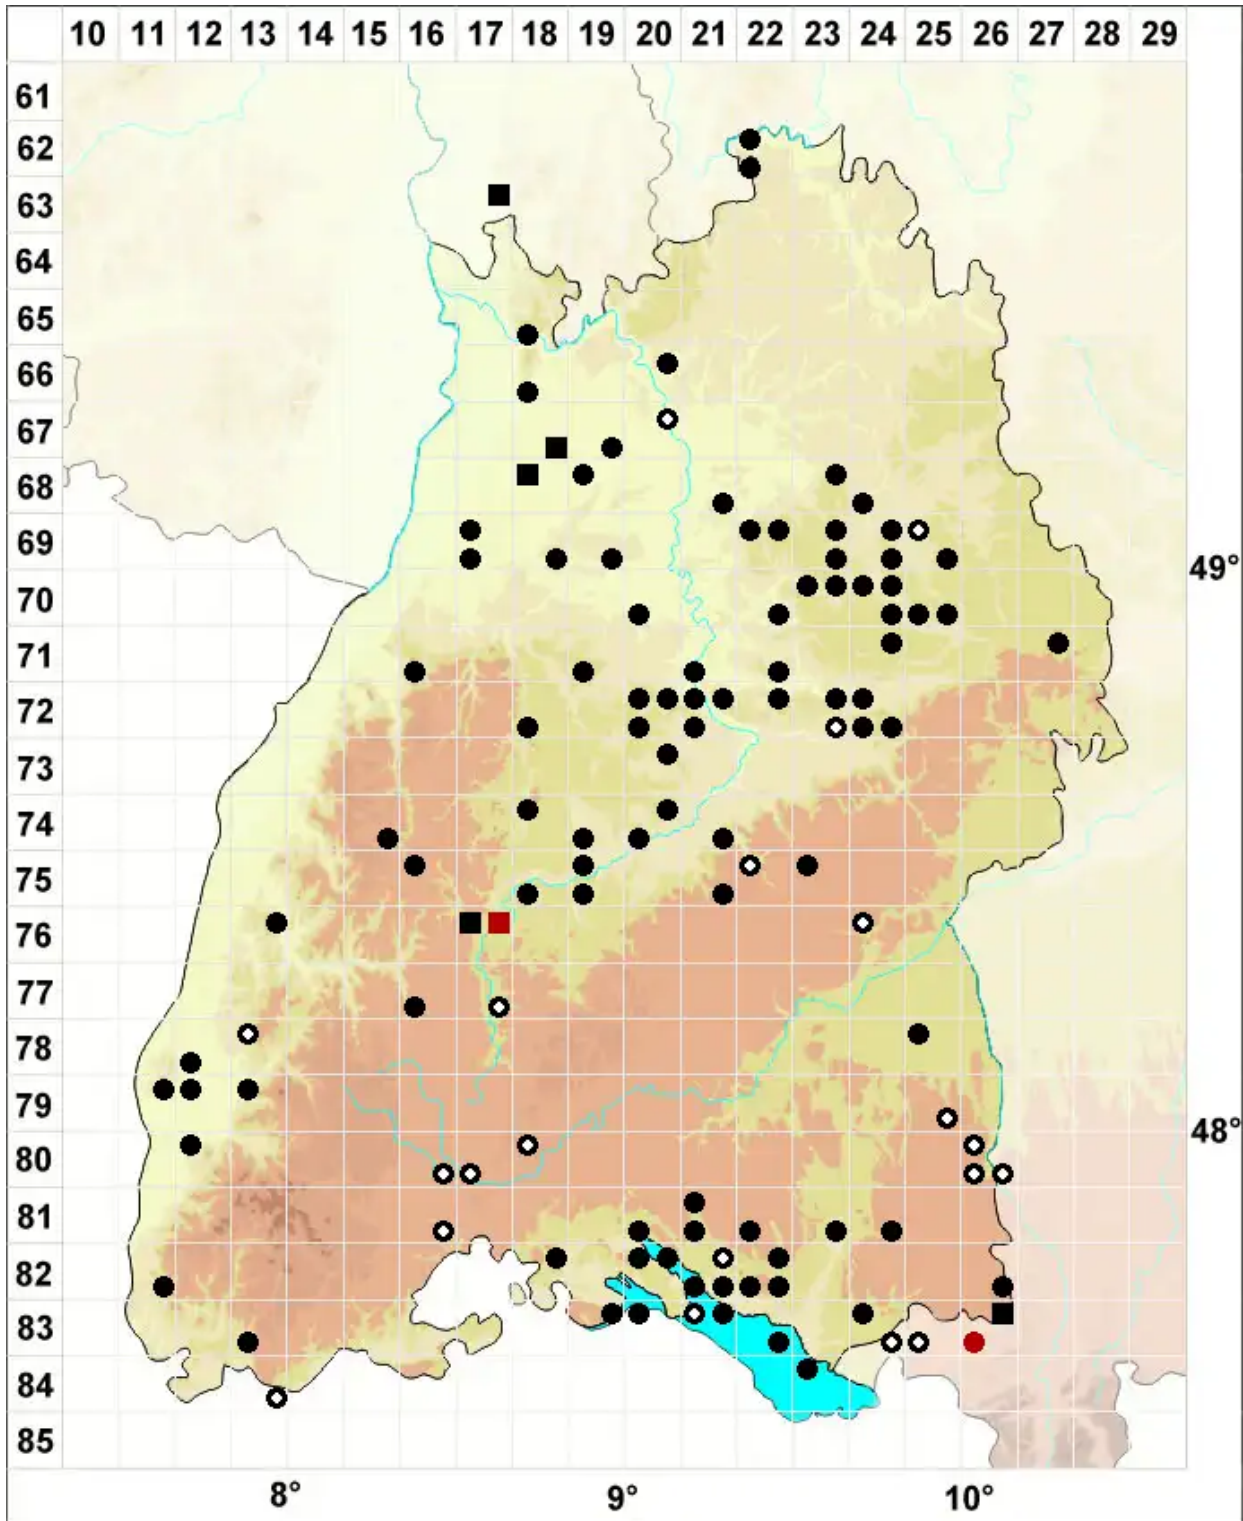

Gyroweisia tenuis (Hedw.) Schimp.

Zartes Ringperlmoos

Legende:

- Symbole:**
- Ausgefülltes Symbol:
Zeitraum von 1980 bis heute (Aktuelle Angabe)
 - Leeres Symbol:
Zeitraum vor 1980 (Altangabe)
 - Quadrat: Herbarbeleg