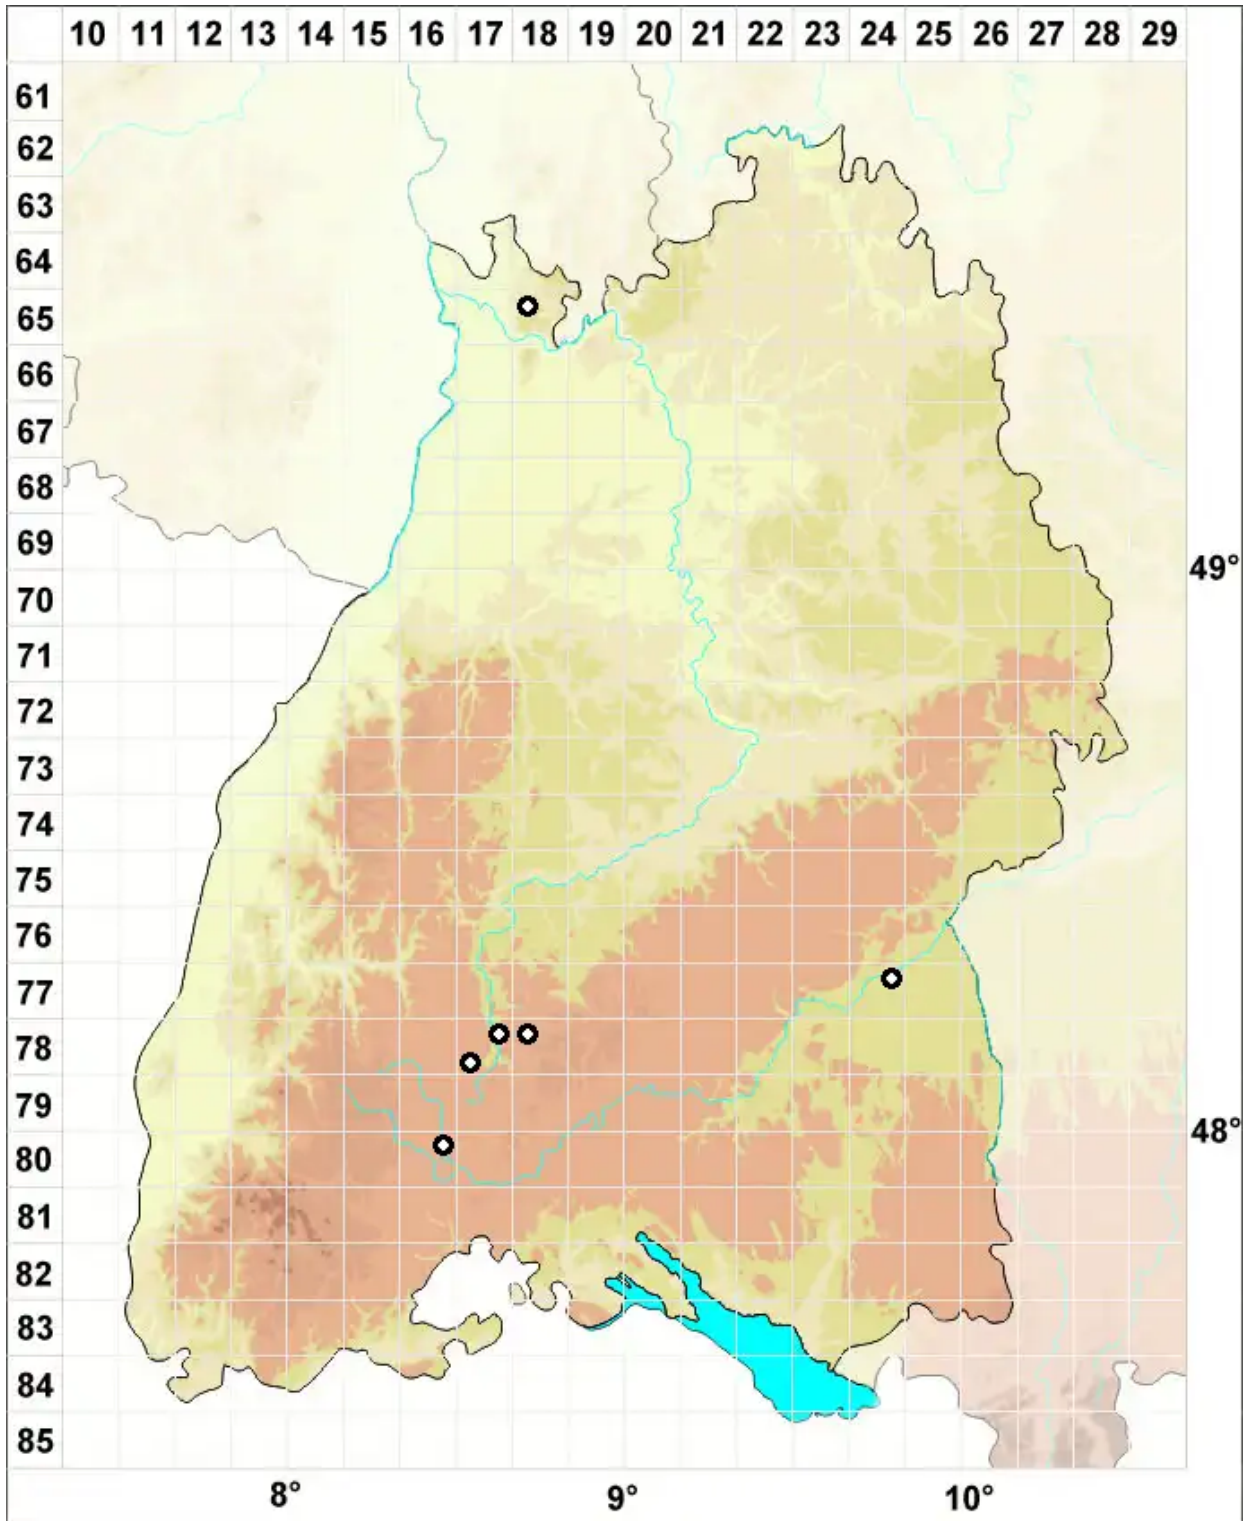

# Pyramidula tetragona (Brid.) Brid.

Vierkantiges Pyramidenmützenmoos

Legende:

**Symbole:**  
Ausgefülltes Symbol:  
Zeitraum von 1980 bis heute (Aktuelle Angabe)  
Leeres Symbol:  
Zeitraum vor 1980 (Altangabe)  
Quadrat: Herbarbeleg