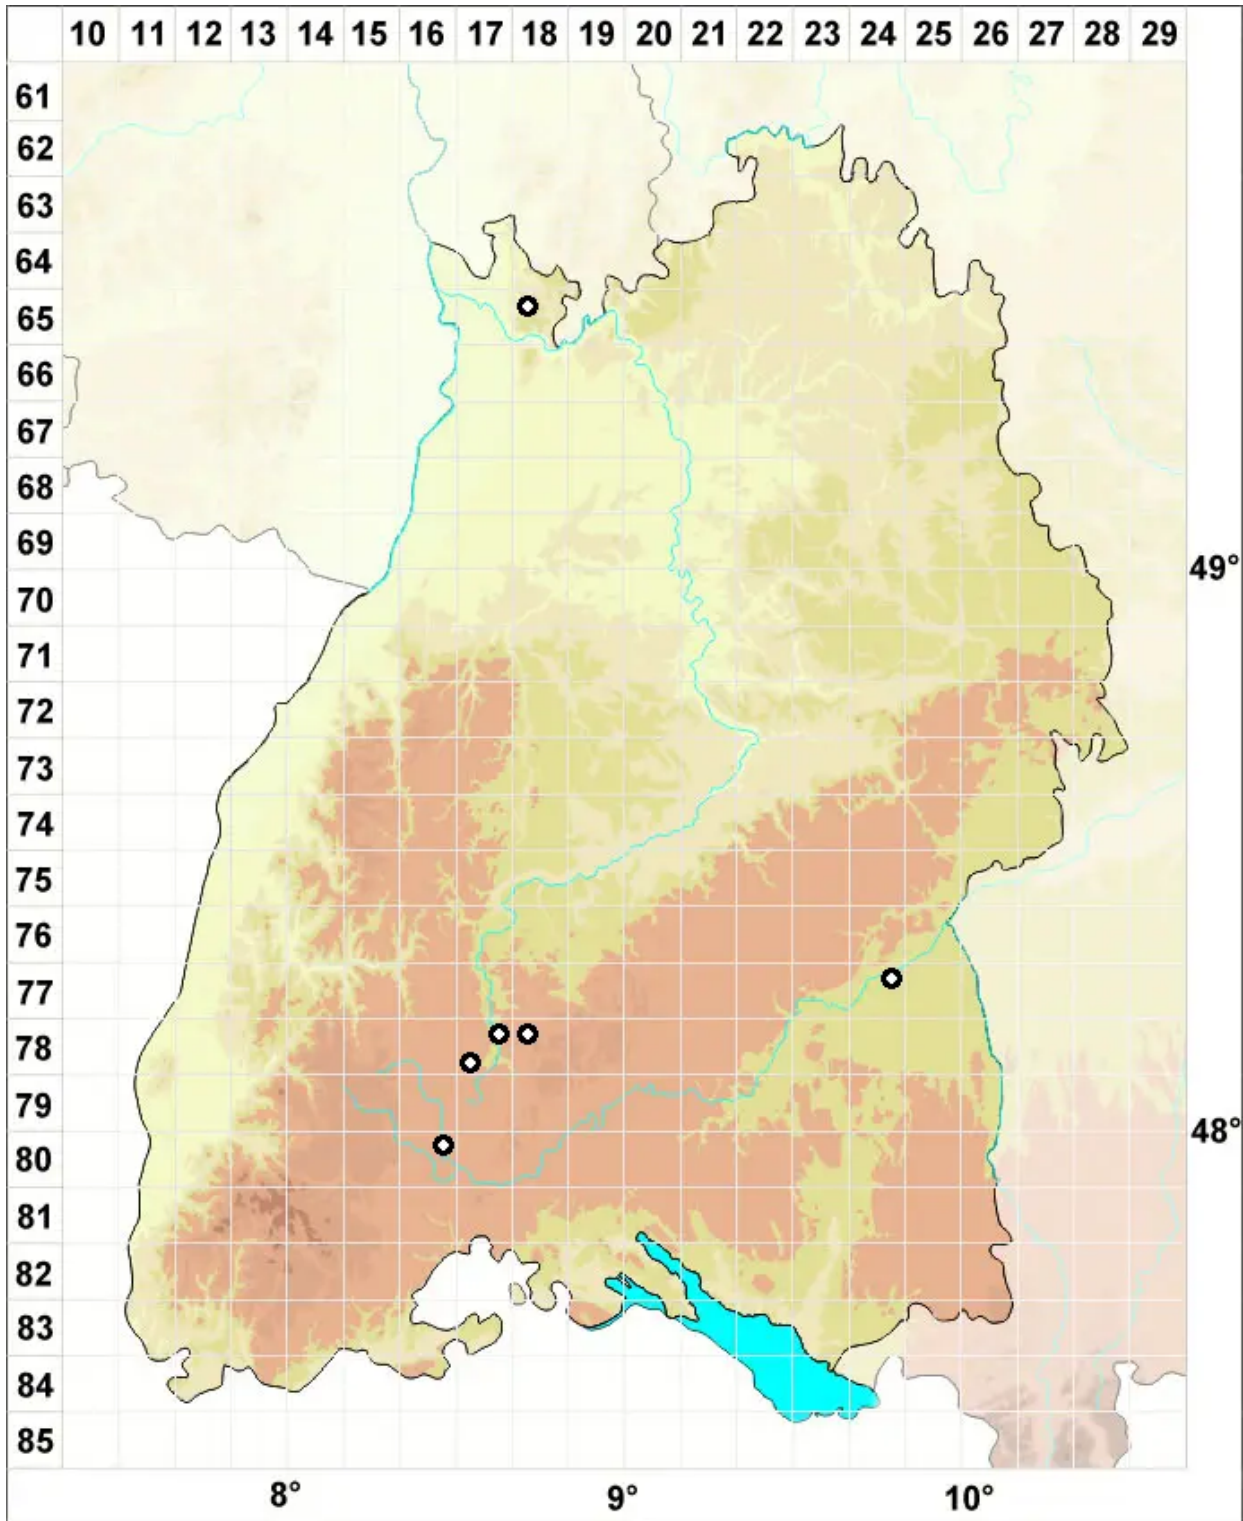

Pyramidula tetragona (Brid.) Brid.

Vierkantiges Pyramidenmützenmoos

Legende:

Symbole:
Ausgefülltes Symbol:
Zeitraum von 1980 bis heute (Aktuelle Angabe)
Leeres Symbol:
Zeitraum vor 1980 (Altangabe)
Quadrat: Herbarbeleg