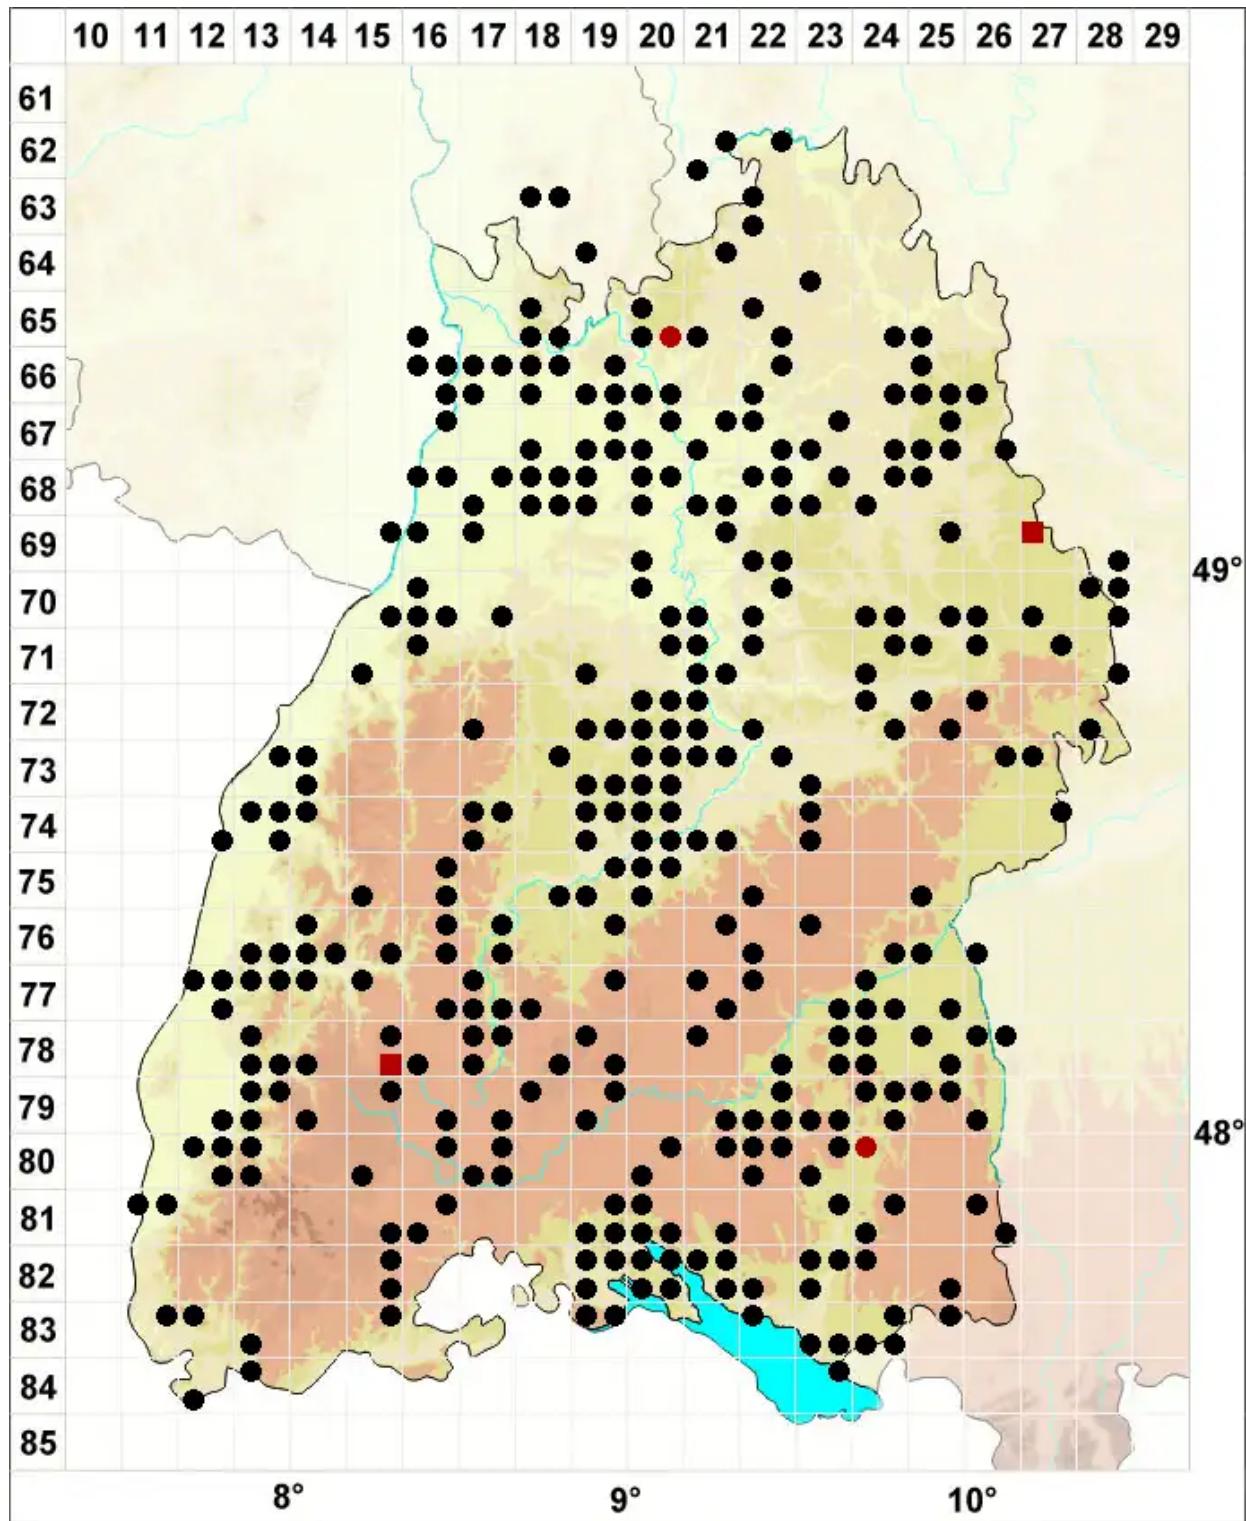

# Tortula truncata (Hedw.) Mitt.

Abgestutztes Drehzahnmoos

Legende:

**Symbole:**

Ausgefülltes Symbol:  
Zeitraum von 1980 bis heute (Aktuelle Angabe)

Leeres Symbol:  
Zeitraum vor 1980 (Altangabe)

Quadrat: Herbarbeleg