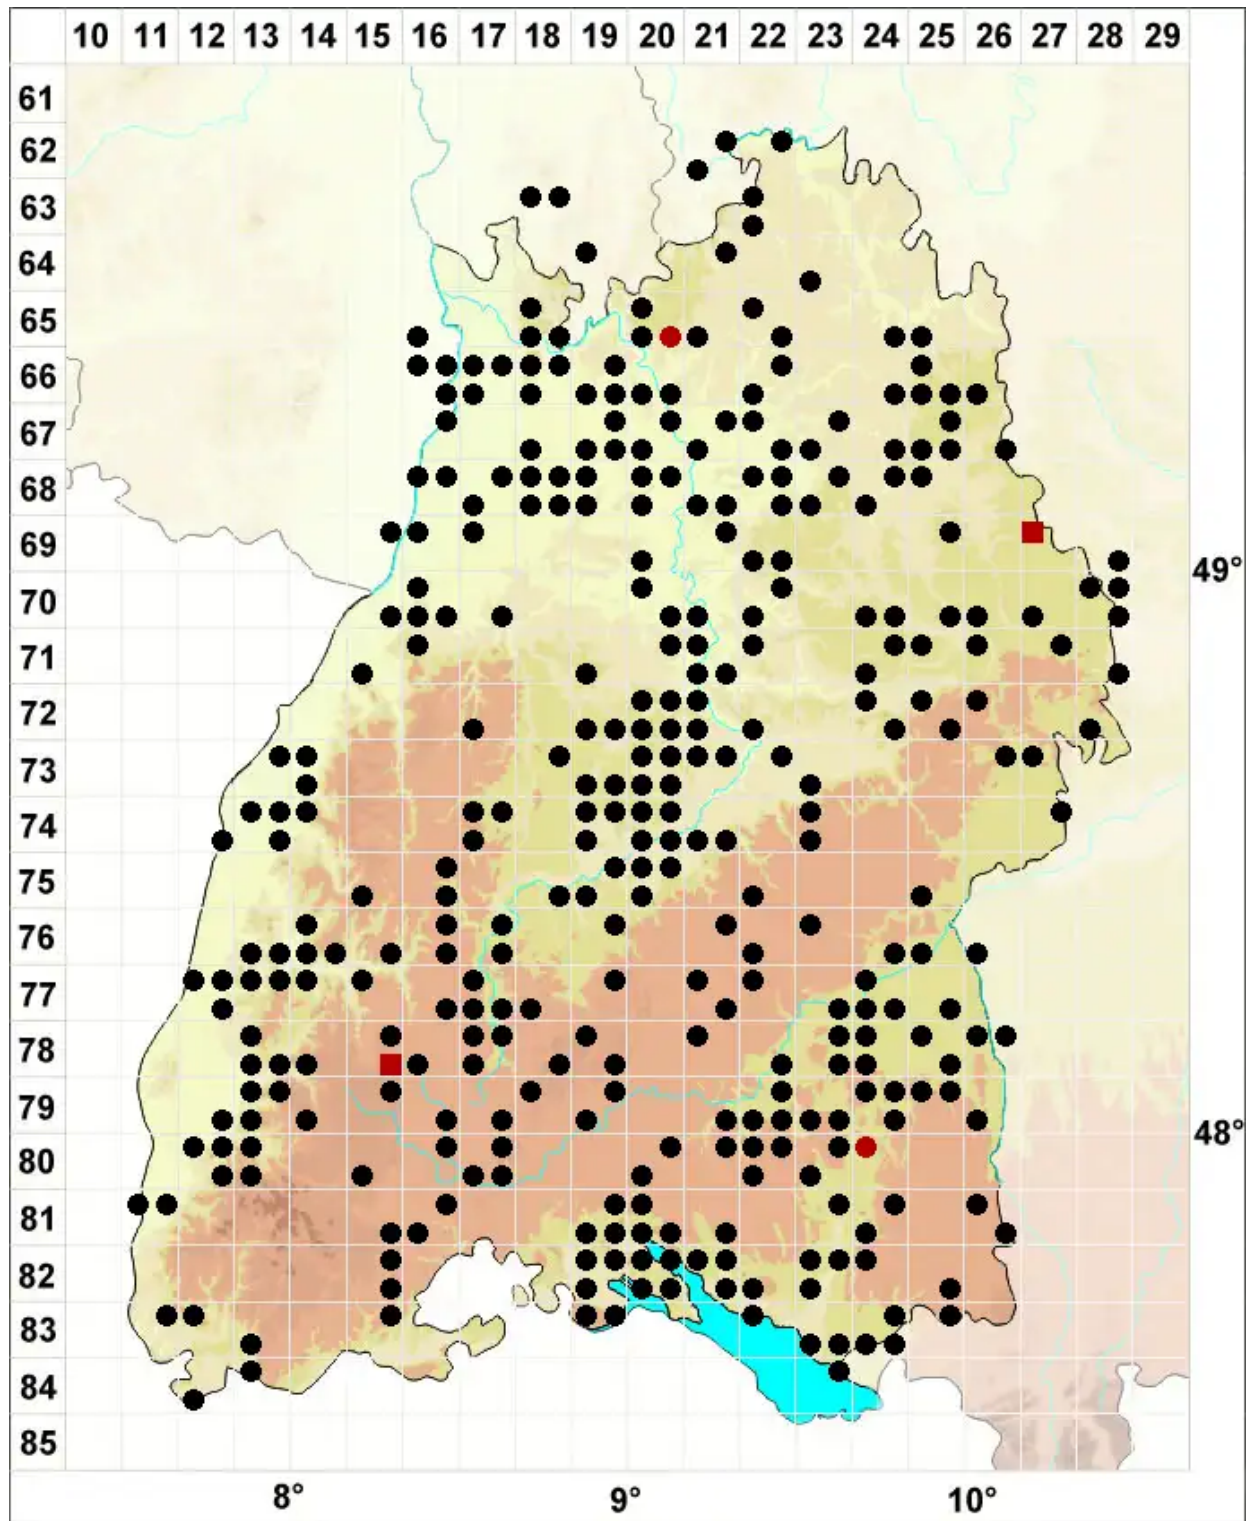

Tortula truncata (Hedw.) Mitt.

Abgestutztes Drehzahnmoos

Legende:

Symbole:

Ausgefülltes Symbol:
Zeitraum von 1980 bis heute (Aktuelle Angabe)

Leeres Symbol:
Zeitraum vor 1980 (Altangabe)

Quadrat: Herbarbeleg