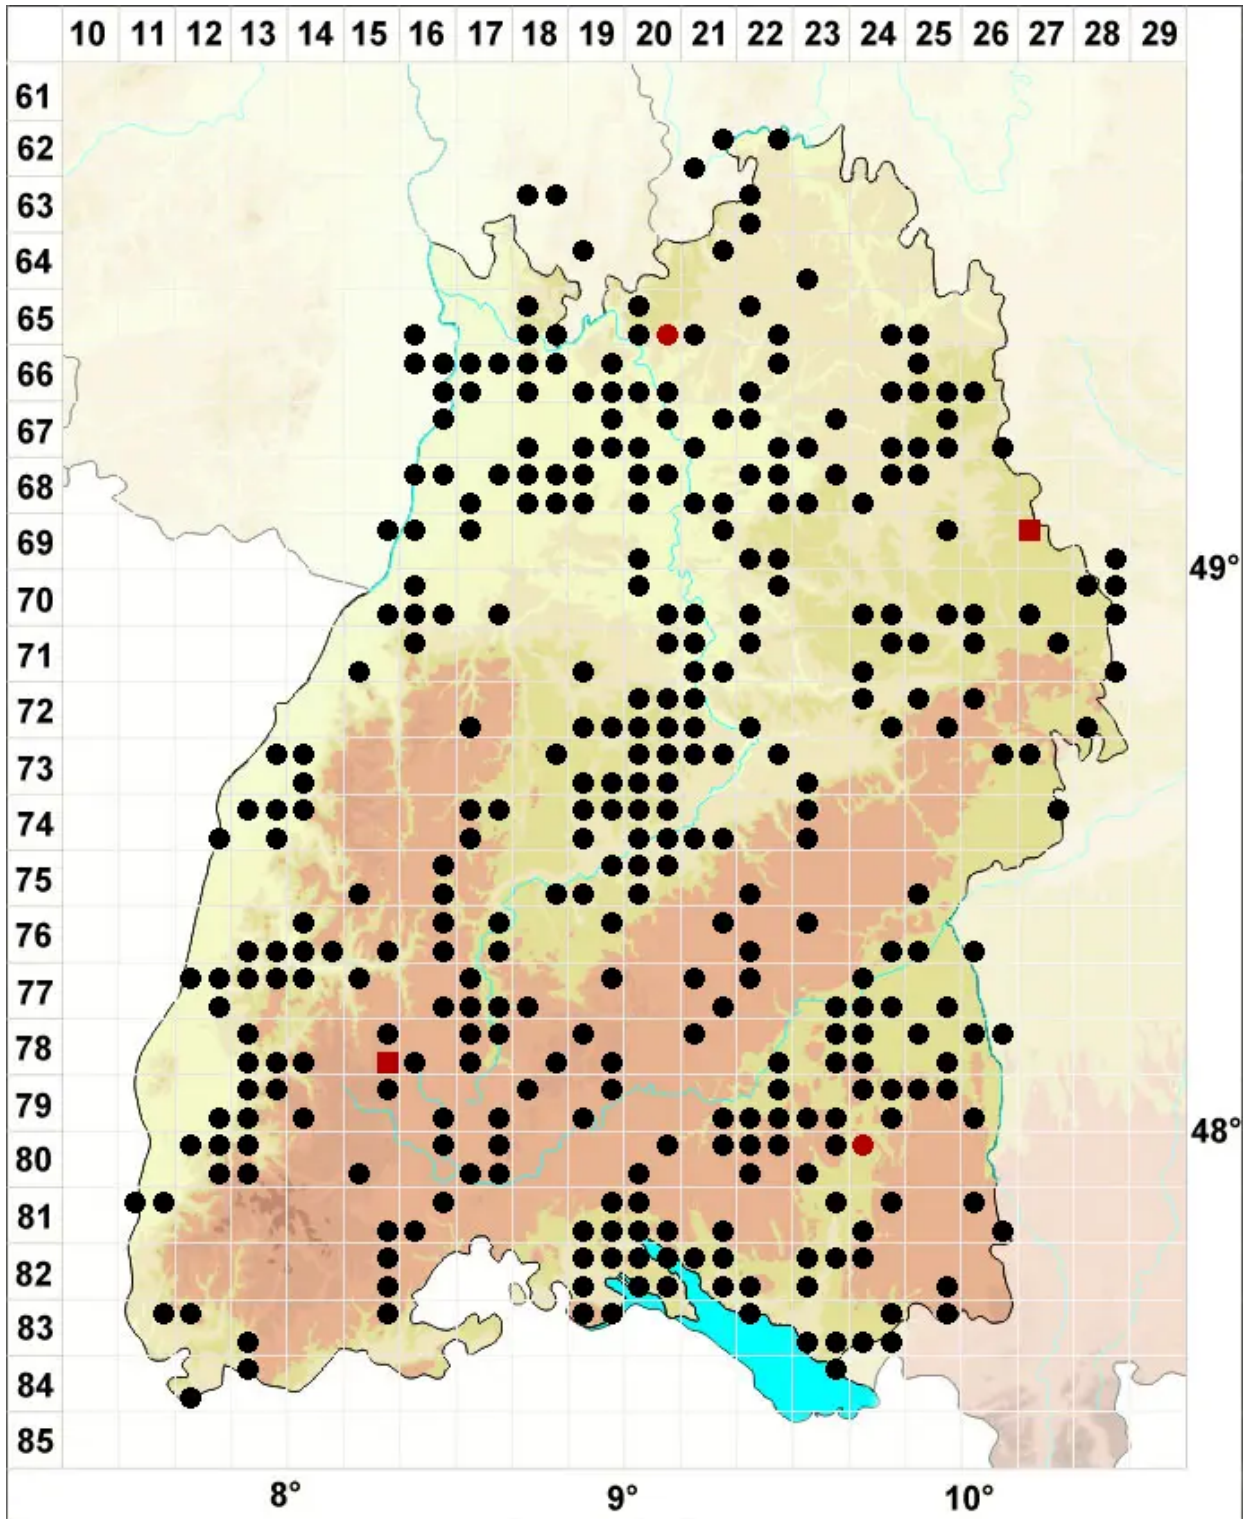

Tortula truncata (Hedw.) Mitt.

Abgestutztes Drehzahnmoos

Legende:

- Symbole:**
- Ausgefülltes Symbol:
Zeitraum von 1980 bis heute (Aktuelle Angabe)
 - Leeres Symbol:
Zeitraum vor 1980 (Altangabe)
 - Quadrat: Herbarbeleg