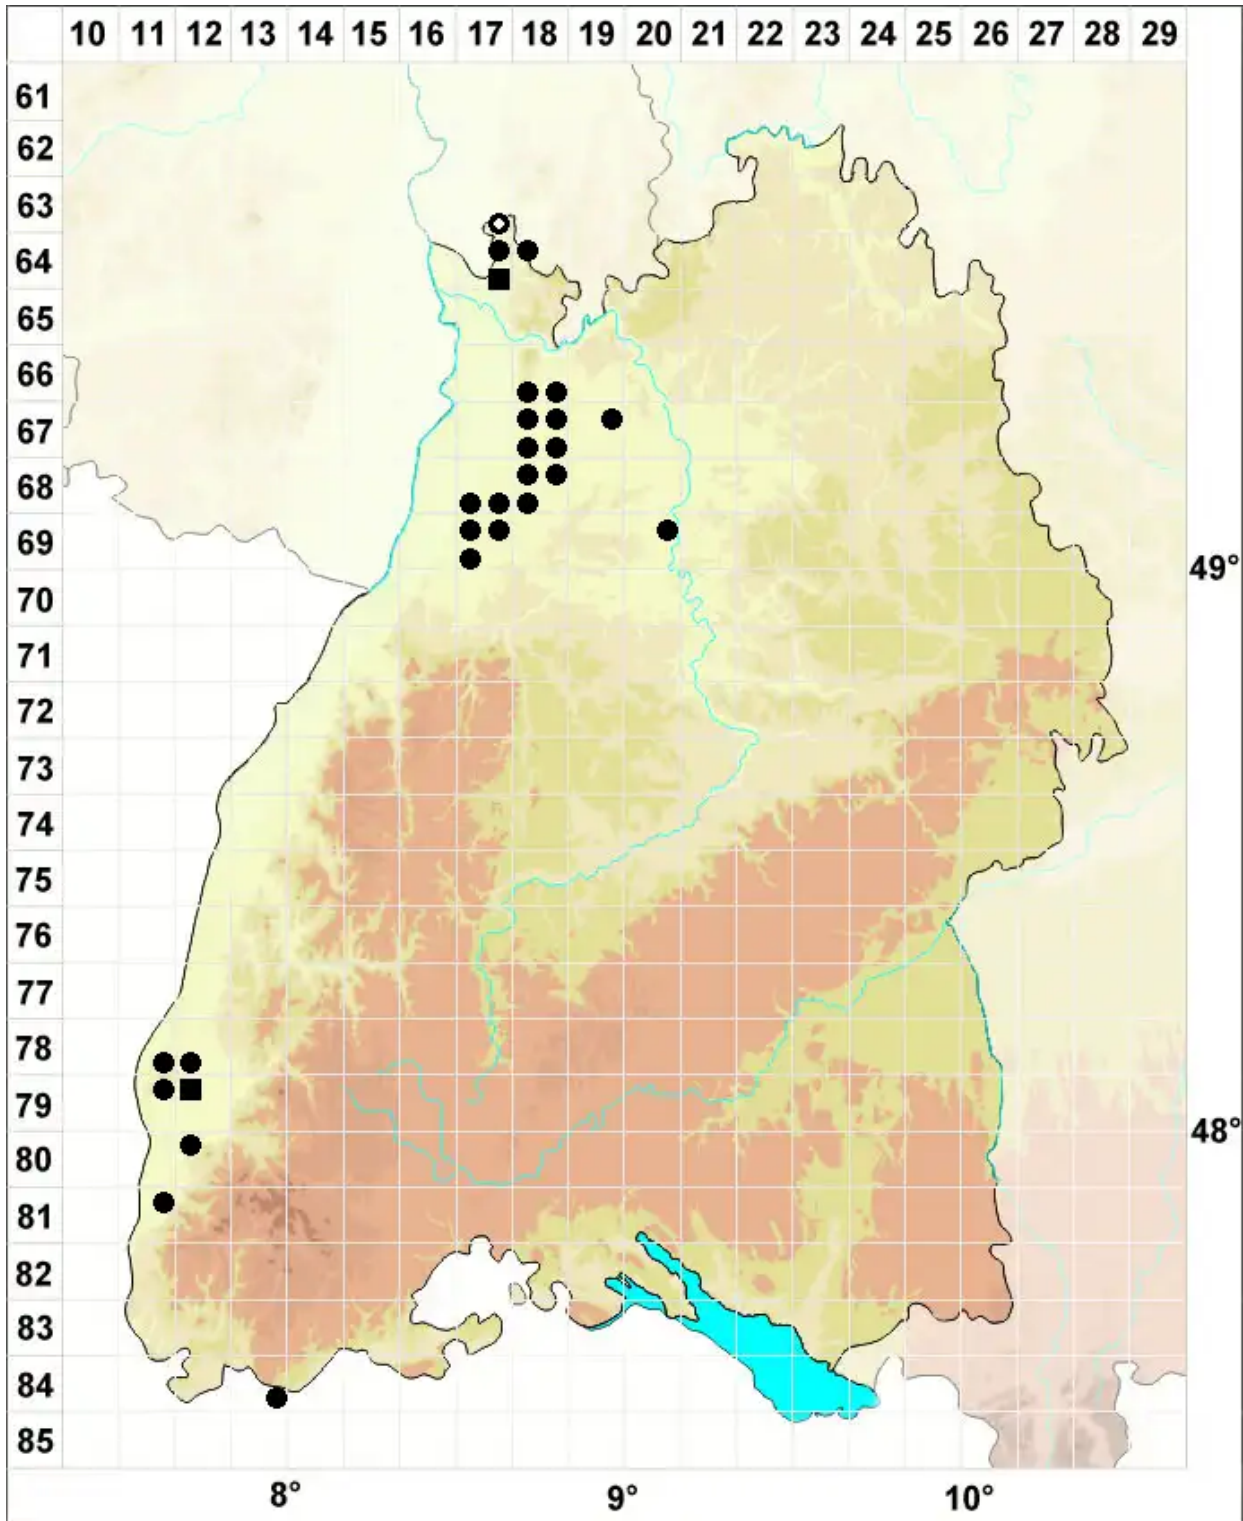

# Gymnostomum viridulum Brid.

Zartgrünes Nacktmundmoos

Legende:

**Symbole:**  
Ausgefülltes Symbol:  
Zeitraum von 1980 bis heute (Aktuelle Angabe)  
Leeres Symbol:  
Zeitraum vor 1980 (Altangabe)  
Quadrat: Herbarbeleg