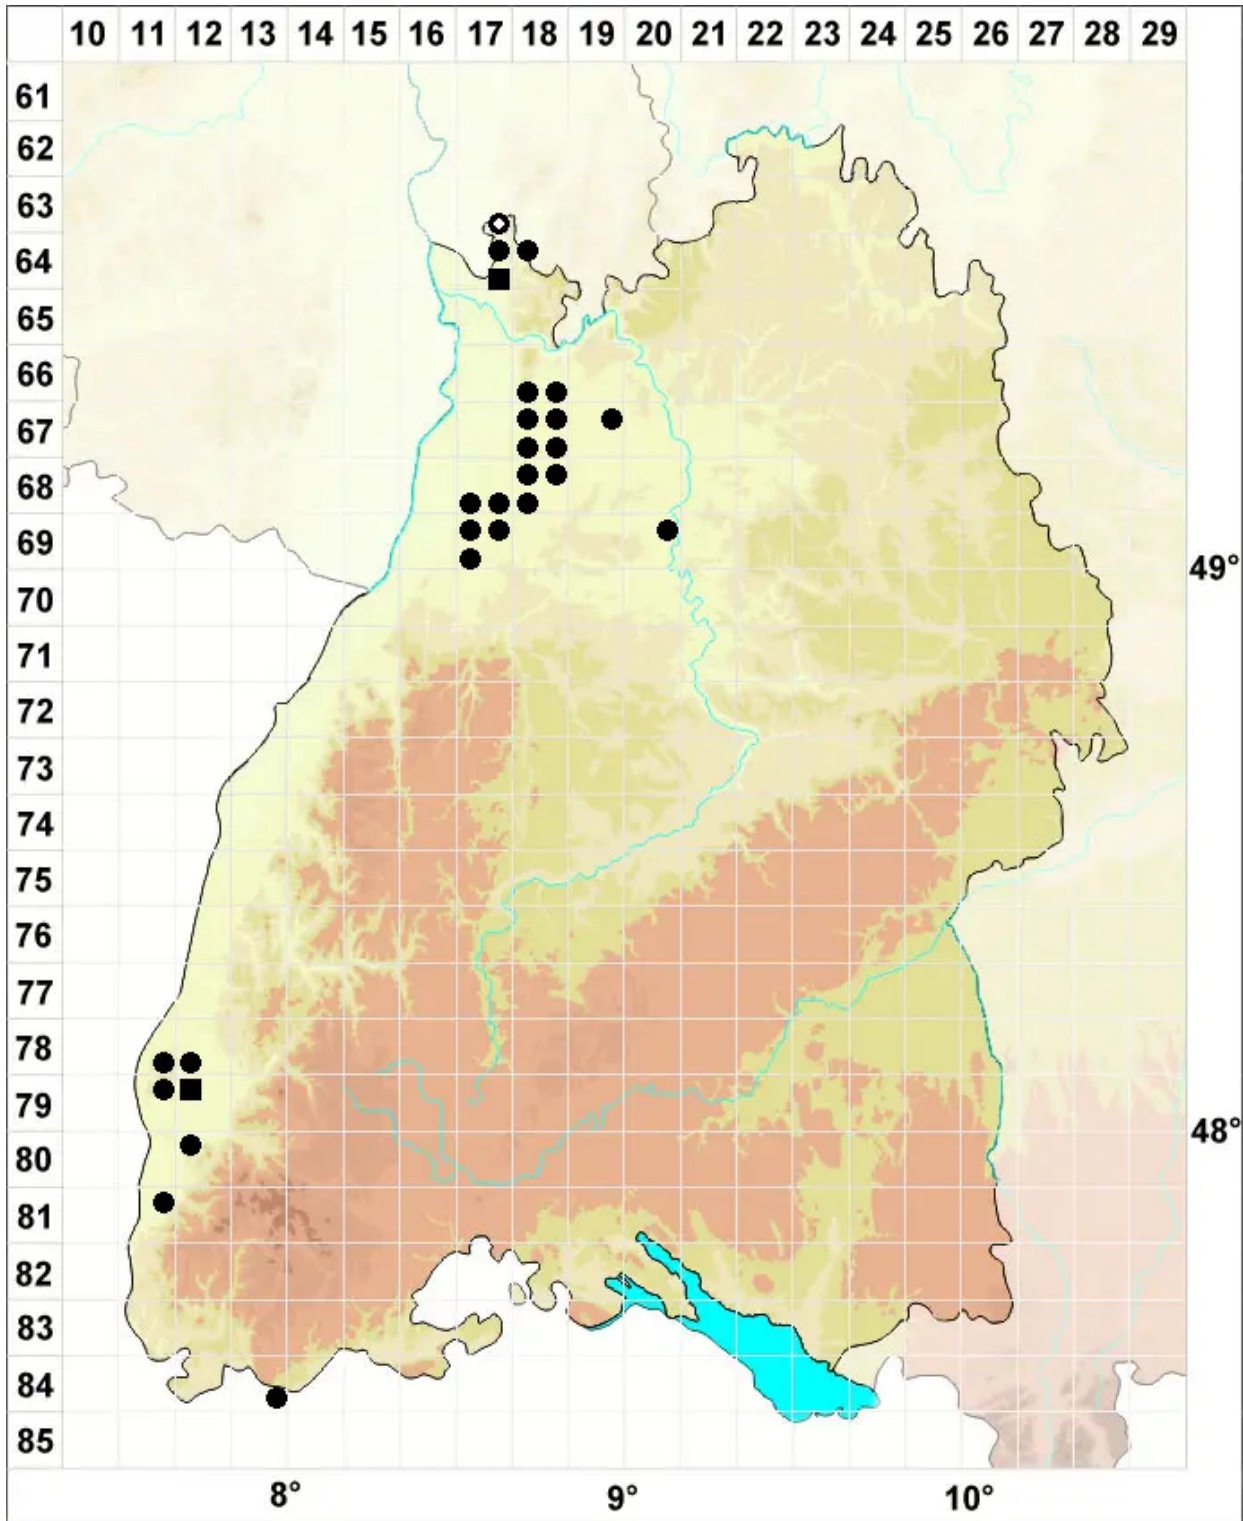

Gymnostomum viridulum Brid.

Zartgrünes Nacktmundmoos

Legende:

Symbole:
Ausgefülltes Symbol:
Zeitraum von 1980 bis heute (Aktuelle Angabe)
Leeres Symbol:
Zeitraum vor 1980 (Altangabe)
Quadrat: Herbarbeleg