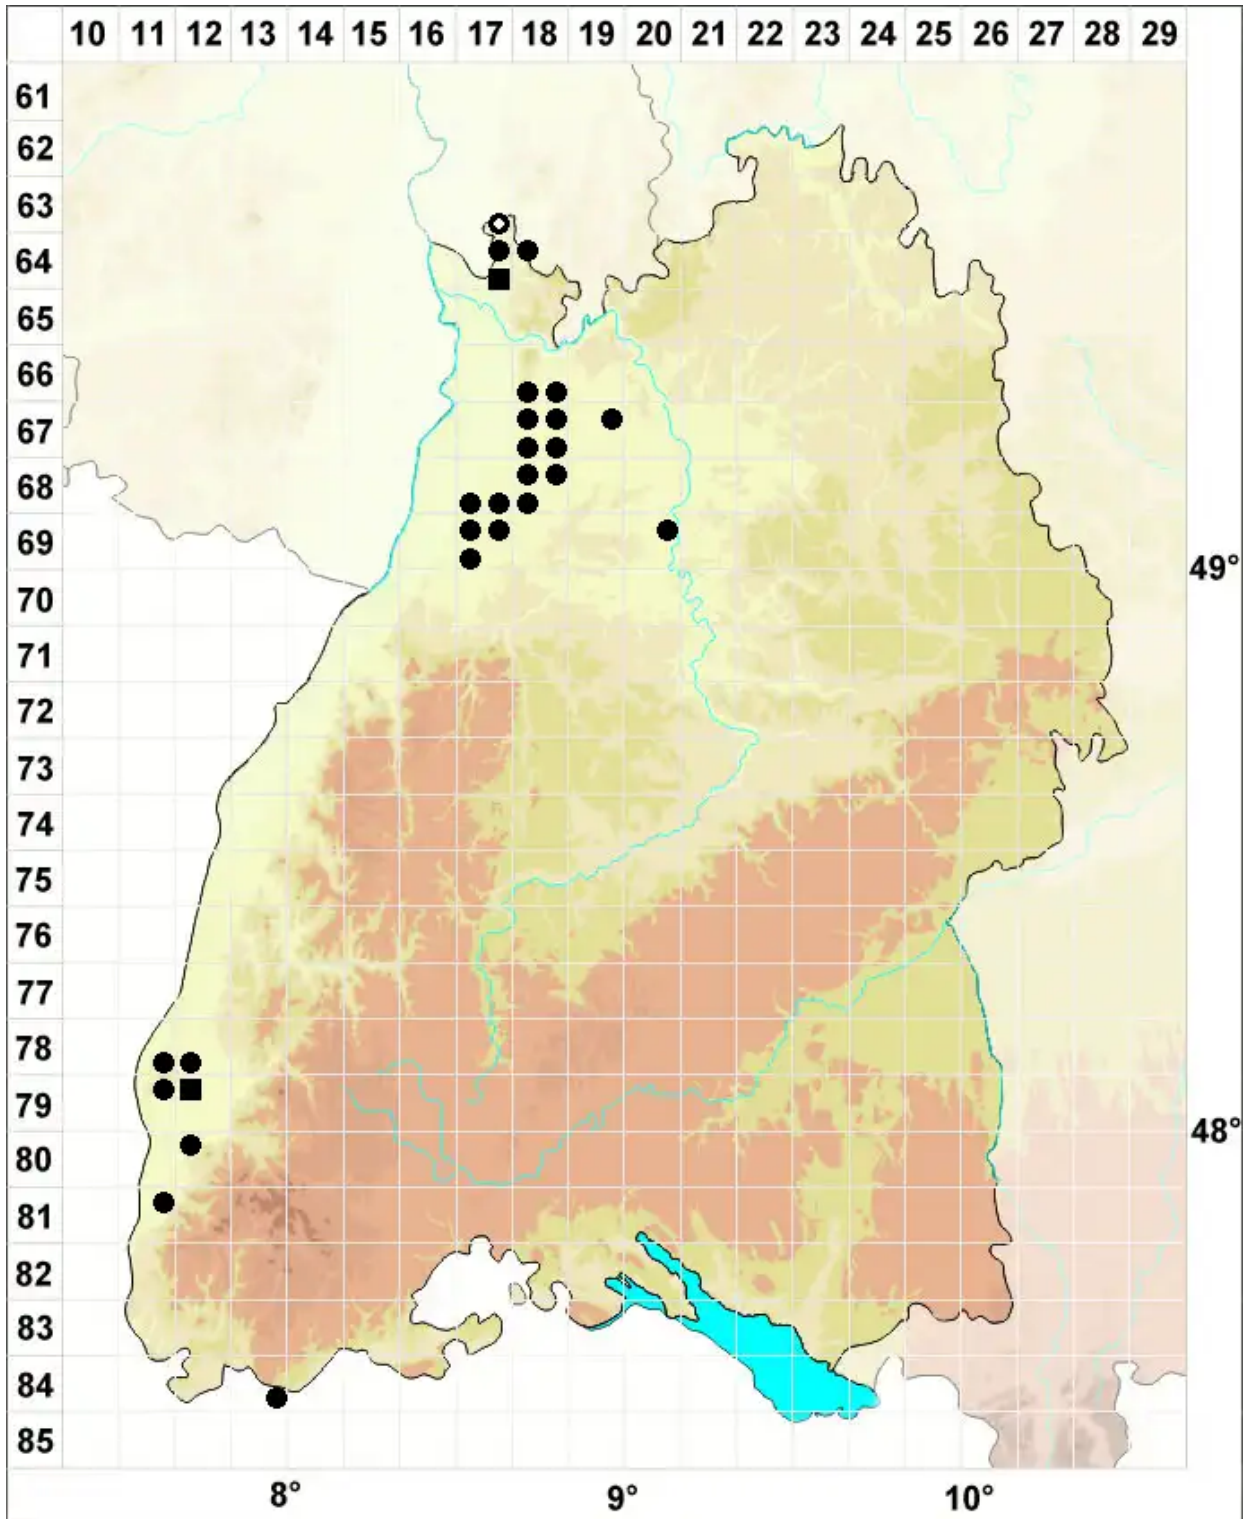

Gymnostomum viridulum Brid.

Zartgrünes Nacktmundmoos

Legende:

- Symbole:**
Ausgefülltes Symbol:
Zeitraum von 1980 bis heute (Aktuelle Angabe)
Leeres Symbol:
Zeitraum vor 1980 (Altangabe)
Quadrat: Herbarbeleg