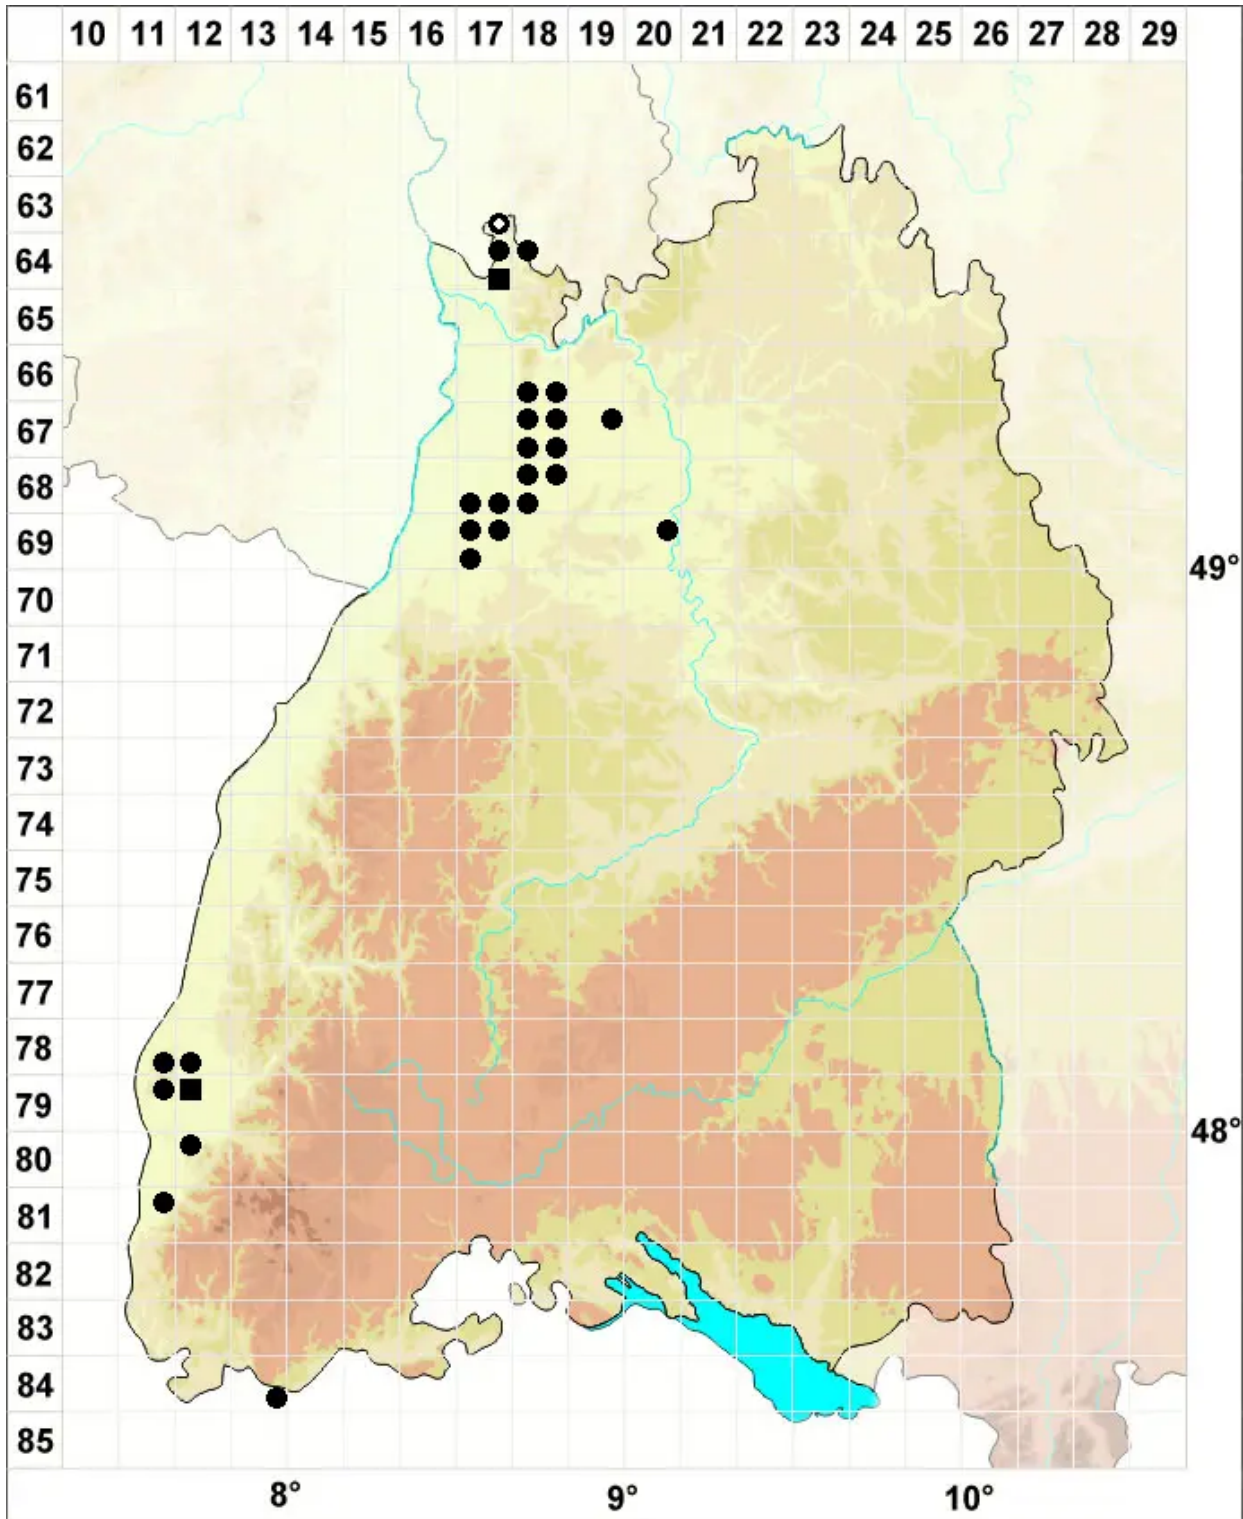

Gymnostomum viridulum Brid.

Zartgrünes Nacktmundmoos

Legende:

Symbole:
Ausgefülltes Symbol:
Zeitraum von 1980 bis heute (Aktuelle Angabe)
Leeres Symbol:
Zeitraum vor 1980 (Altangabe)
Quadrat: Herbarbeleg