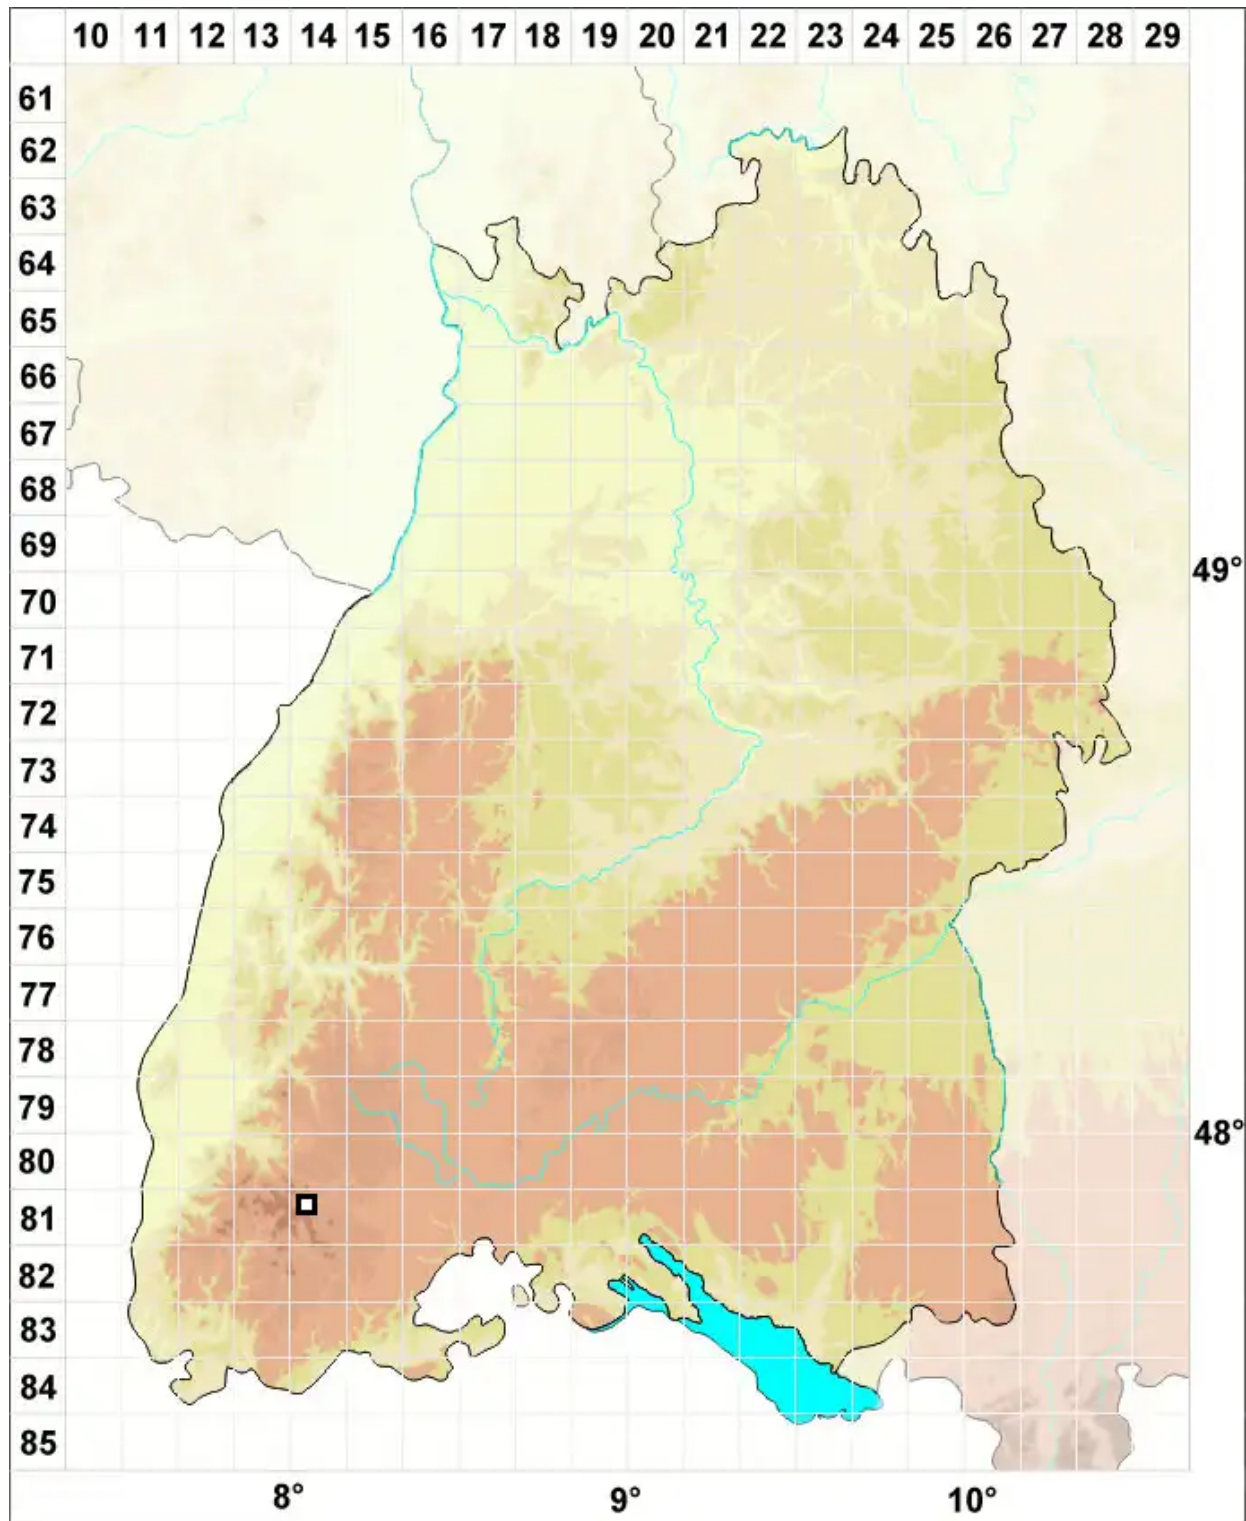

# Weissia wimmeriana (Sendtn.) Bruch & Schimp.

Wimmers Perlmoos, Einhäusiges Perlmoos, Wimmers Perlmoos

Legende:

**Symbole:**

Ausgefülltes Symbol:  
Zeitraum von 1980 bis heute (Aktuelle Angabe)

Leeres Symbol:  
Zeitraum vor 1980 (Altangabe)

Quadrat: Herbarbeleg