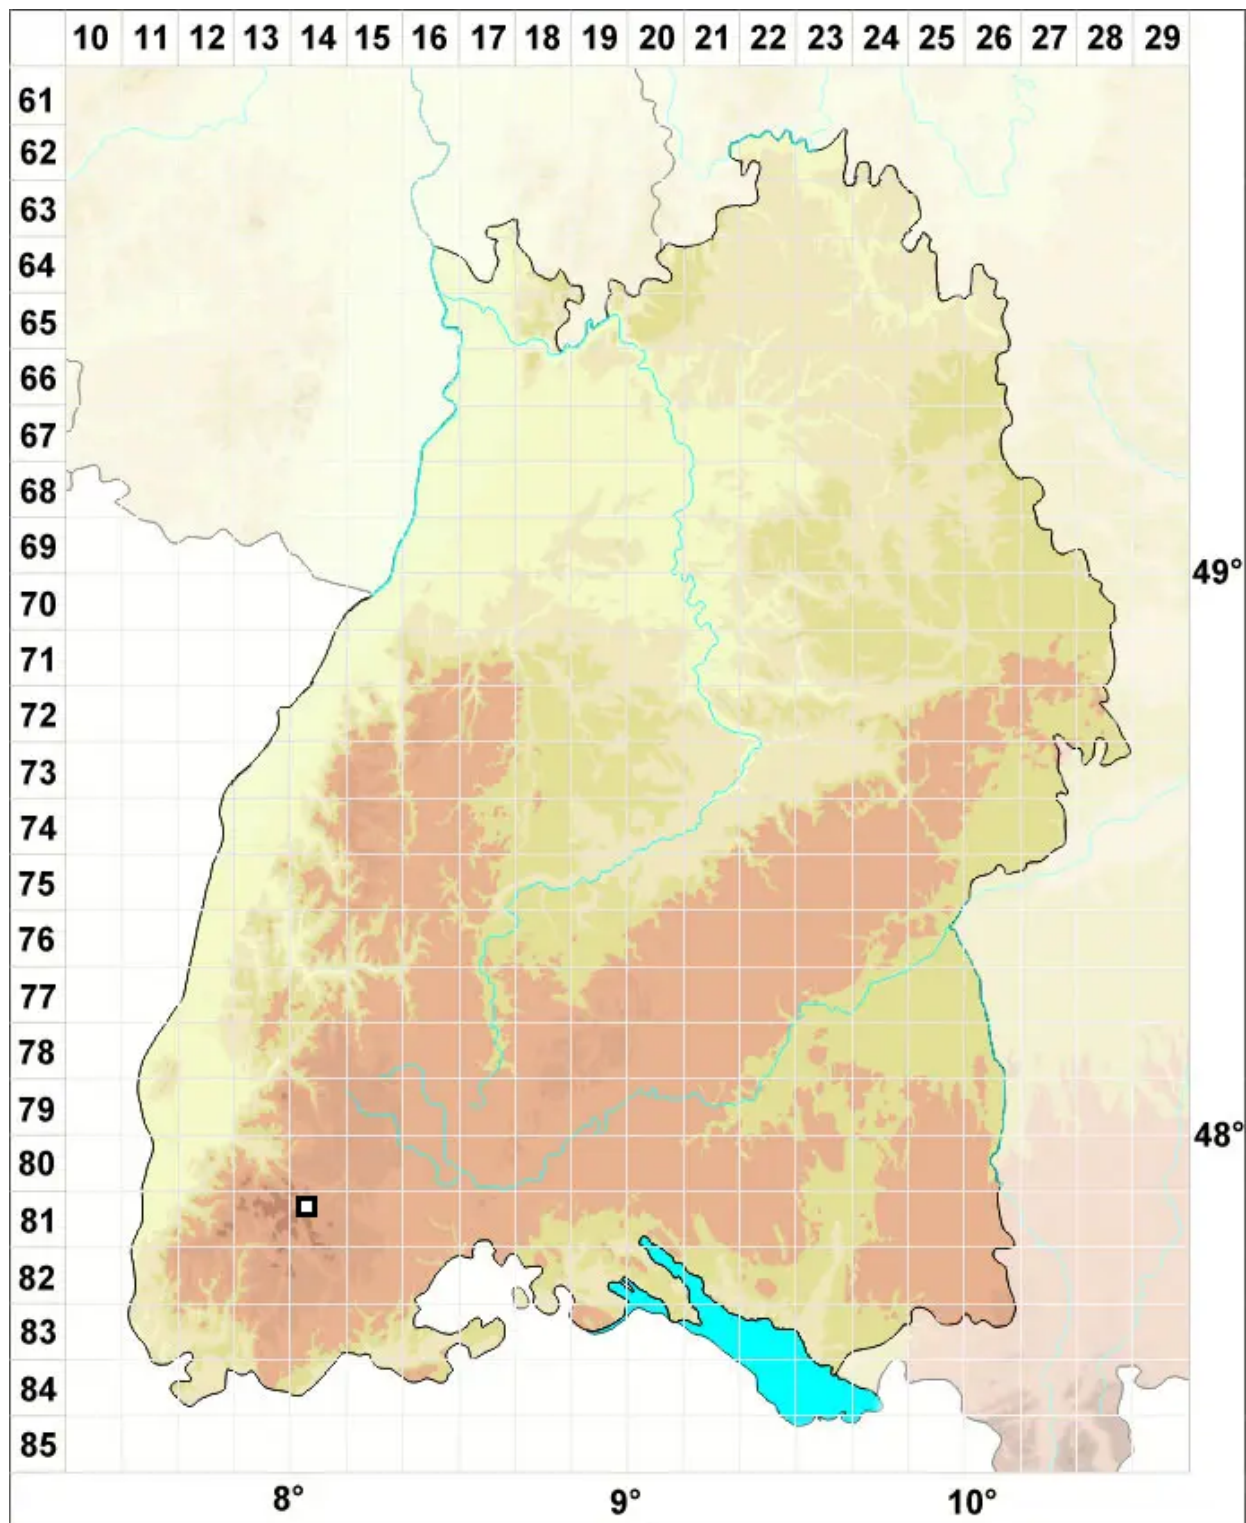

Weissia wimmeriana (Sendtn.) Bruch & Schimp.

Wimmers Perlmoos, Einhäusiges Perlmoos, Wimmers Perlmoos

Legende:

Symbole:

Ausgefülltes Symbol:
Zeitraum von 1980 bis heute (Aktuelle Angabe)

Leeres Symbol:
Zeitraum vor 1980 (Altangabe)

Quadrat: Herbarbeleg