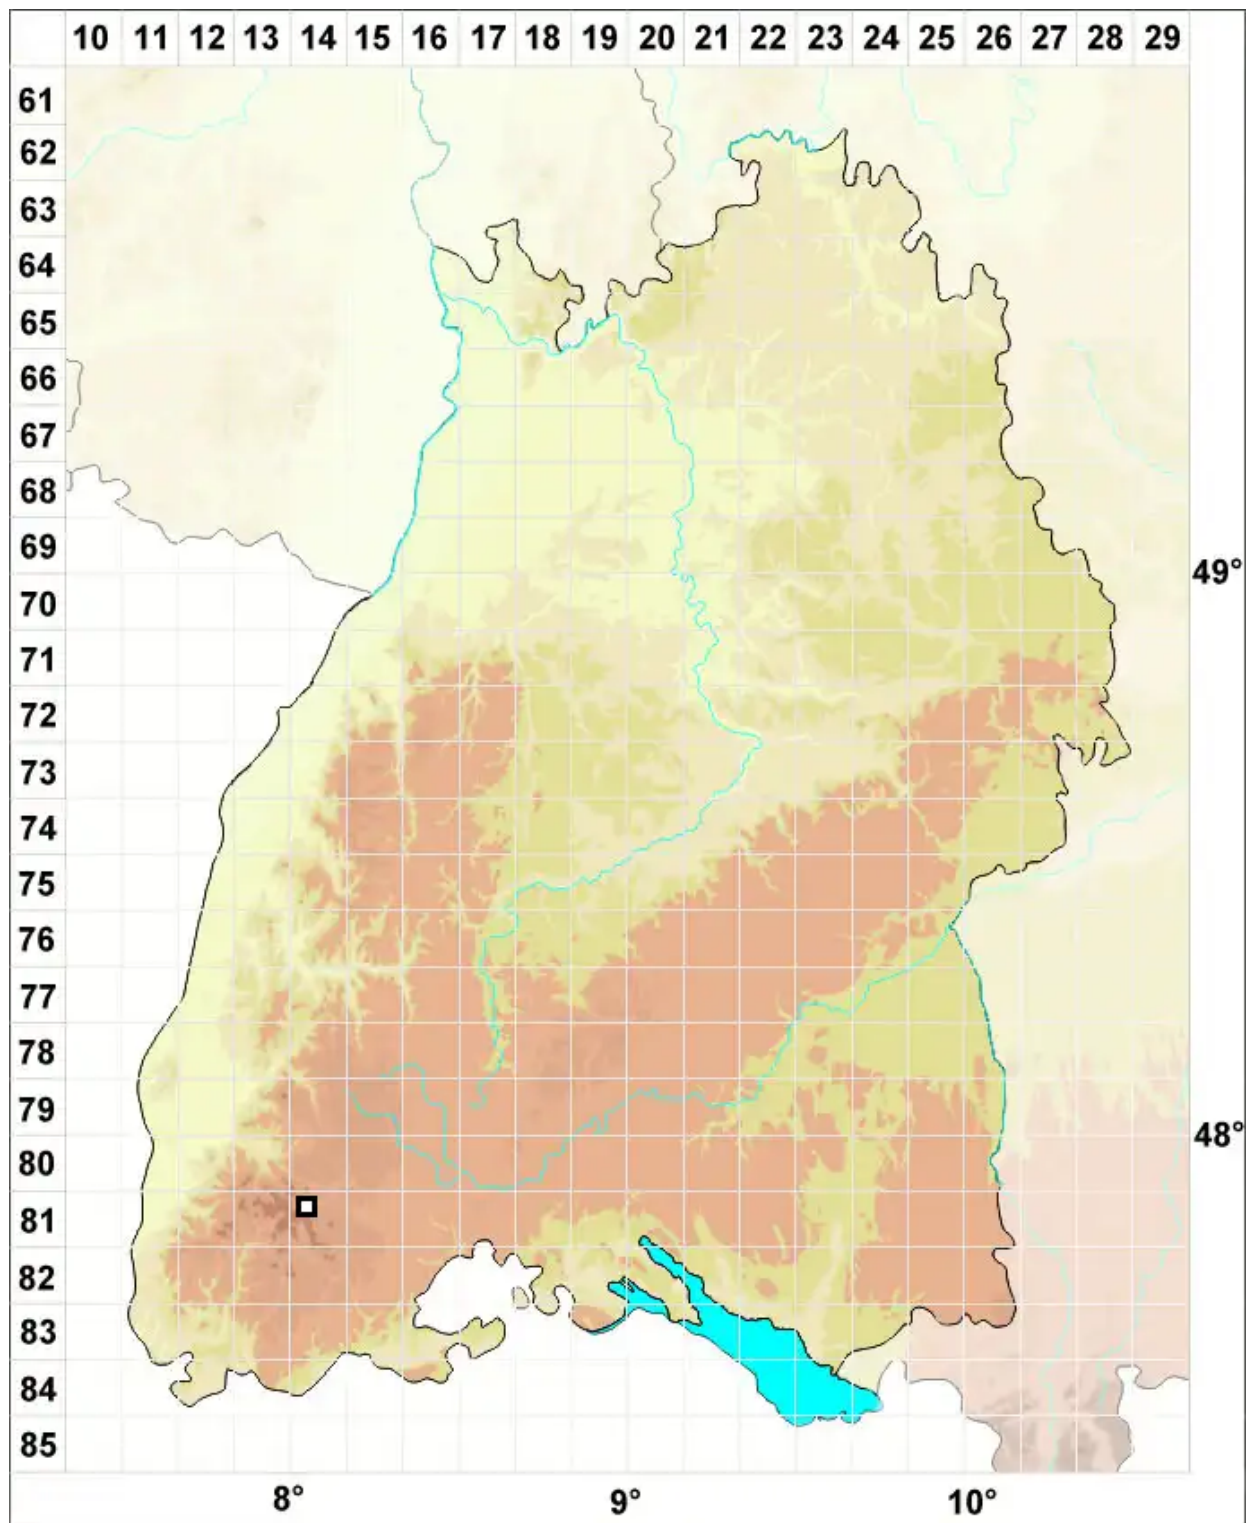

# Weissia wimmeriana (Sendtn.) Bruch & Schimp.

Wimmers Perlmoos, Einhäusiges Perlmoos, Wimmers Perlmoos

Legende:

**Symbole:**

Ausgefülltes Symbol:  
Zeitraum von 1980 bis heute (Aktuelle Angabe)

Leeres Symbol:  
Zeitraum vor 1980 (Altangabe)

Quadrat: Herbarbeleg