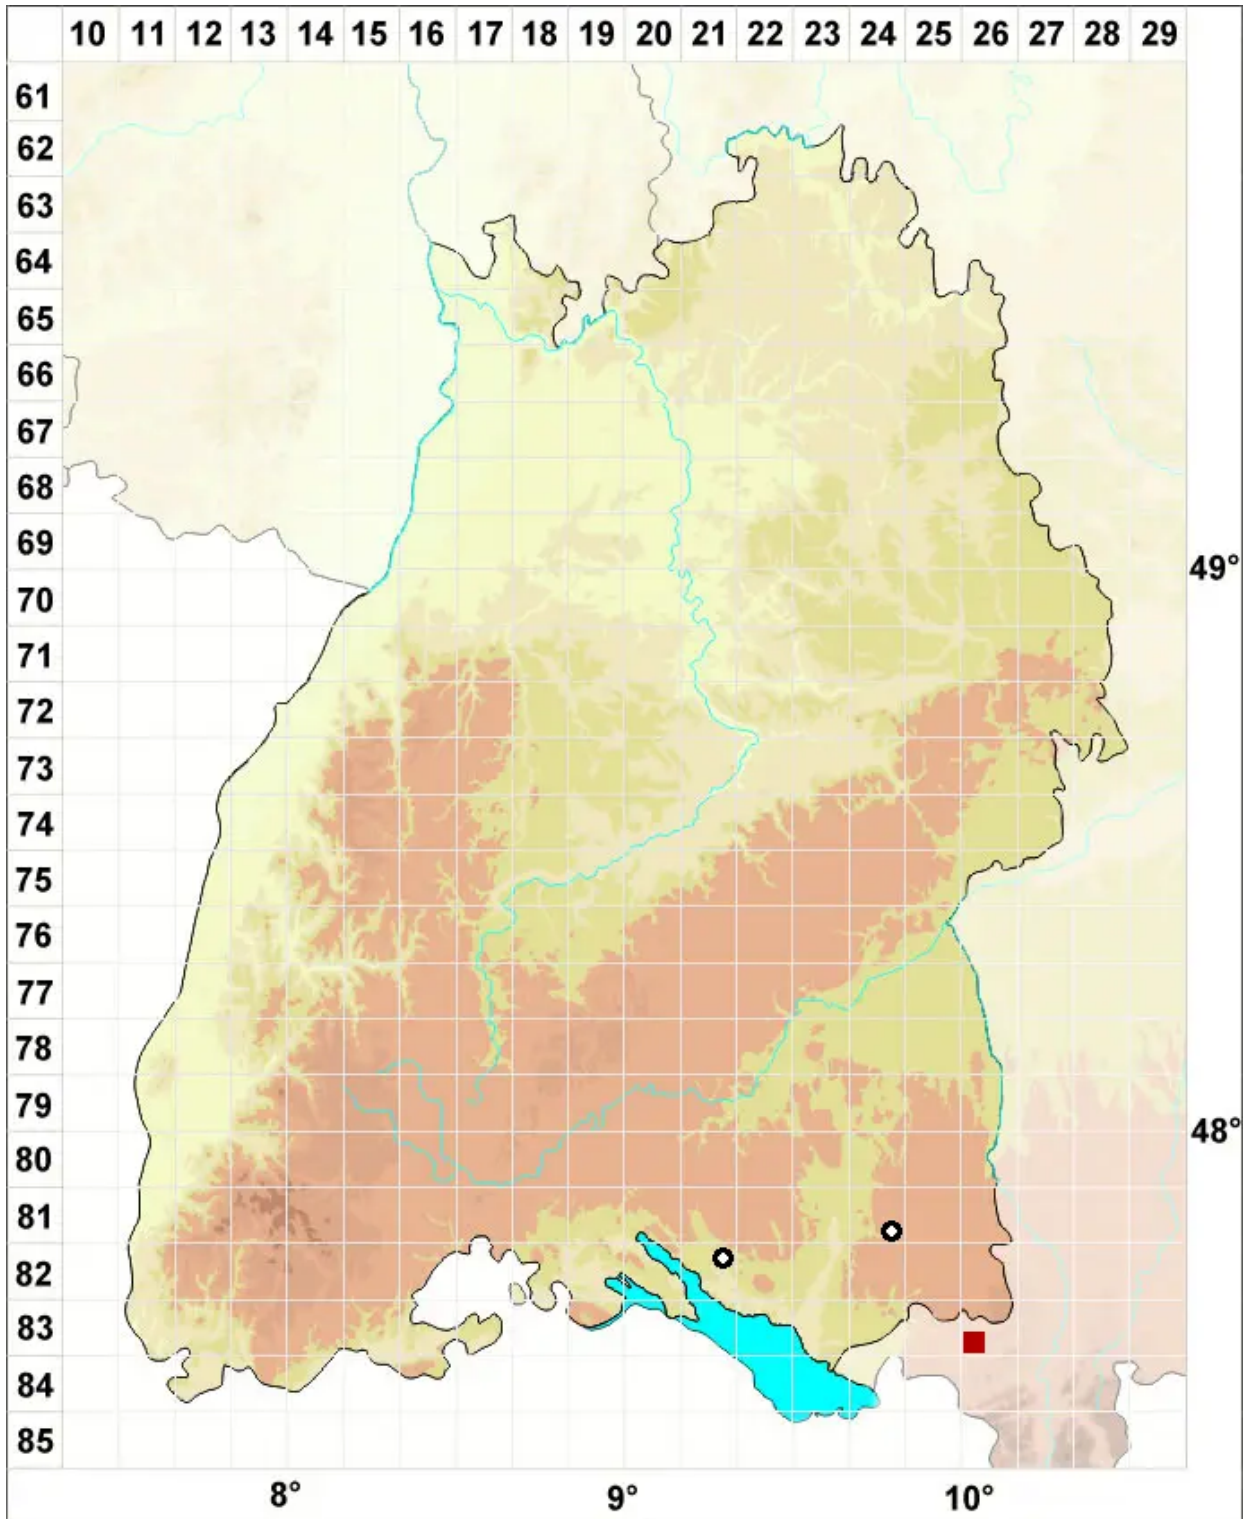

# Gyroweisia tenuis var. badia Limpr.

Spitzblättriges Ringperlmoos

Legende:

**Symbole:**

Ausgefülltes Symbol:  
Zeitraum von 1980 bis heute (Aktuelle Angabe)

Leeres Symbol:  
Zeitraum vor 1980 (Altangabe)

Quadrat: Herbarbeleg