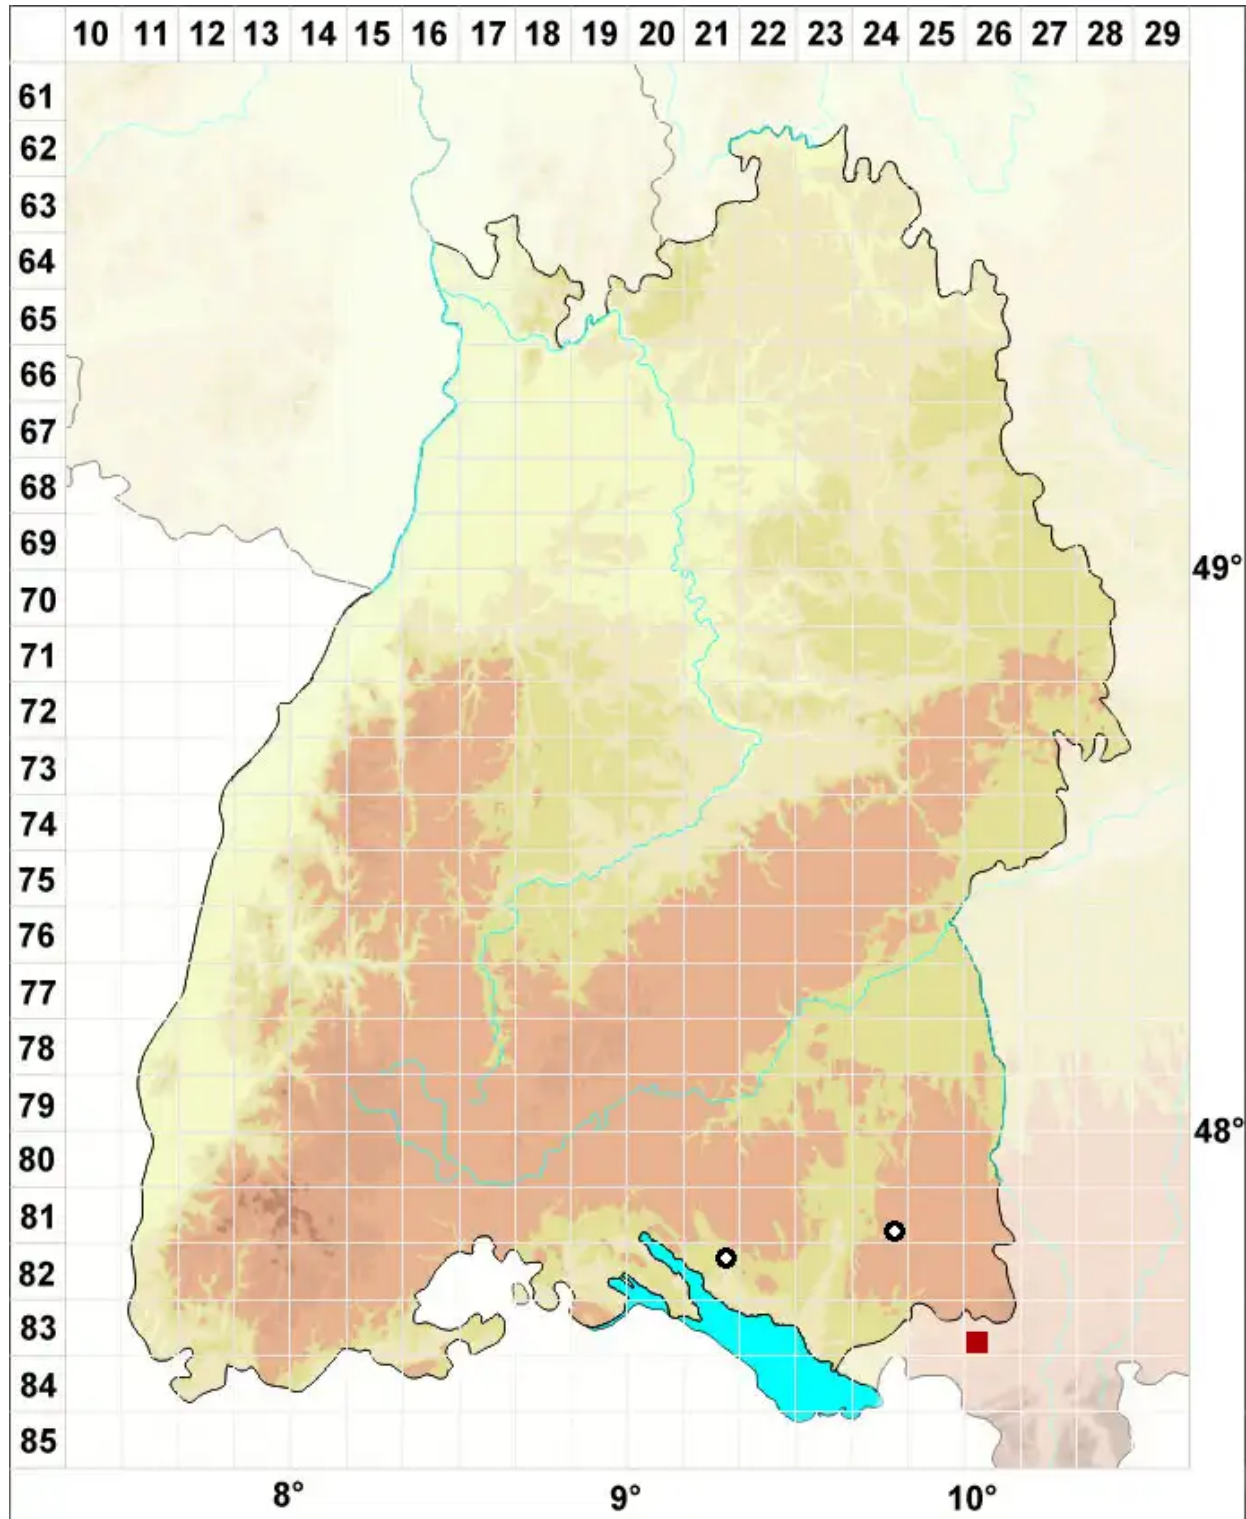

Gyroweisia tenuis var. badia Limpr.

Spitzblättriges Ringperlmoos

Legende:

Symbole:

Ausgefülltes Symbol:
Zeitraum von 1980 bis heute (Aktuelle Angabe)

Leeres Symbol:
Zeitraum vor 1980 (Altangabe)

Quadrat: Herbarbeleg