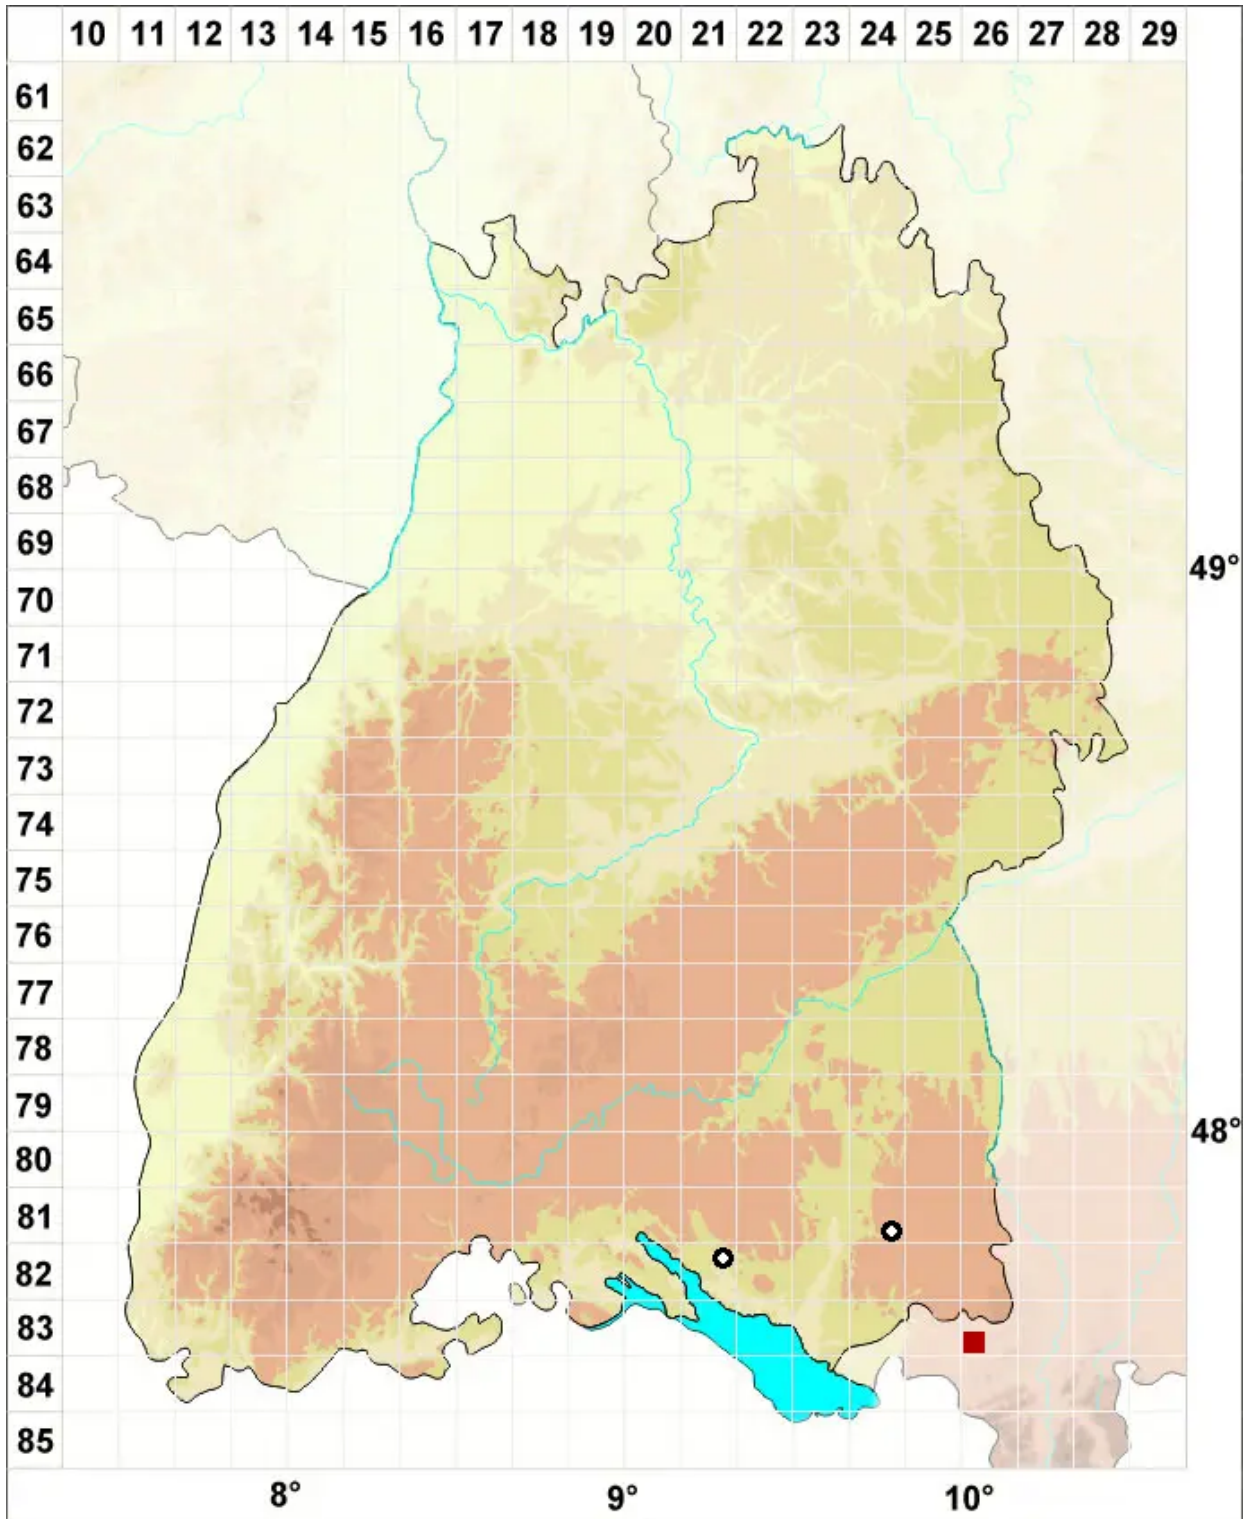

Gyroweisia tenuis var. badia Limpr.

Spitzblättriges Ringperlmoos

Legende:

Symbole:

Ausgefülltes Symbol:
Zeitraum von 1980 bis heute (Aktuelle Angabe)

Leeres Symbol:
Zeitraum vor 1980 (Altangabe)

Quadrat: Herbarbeleg