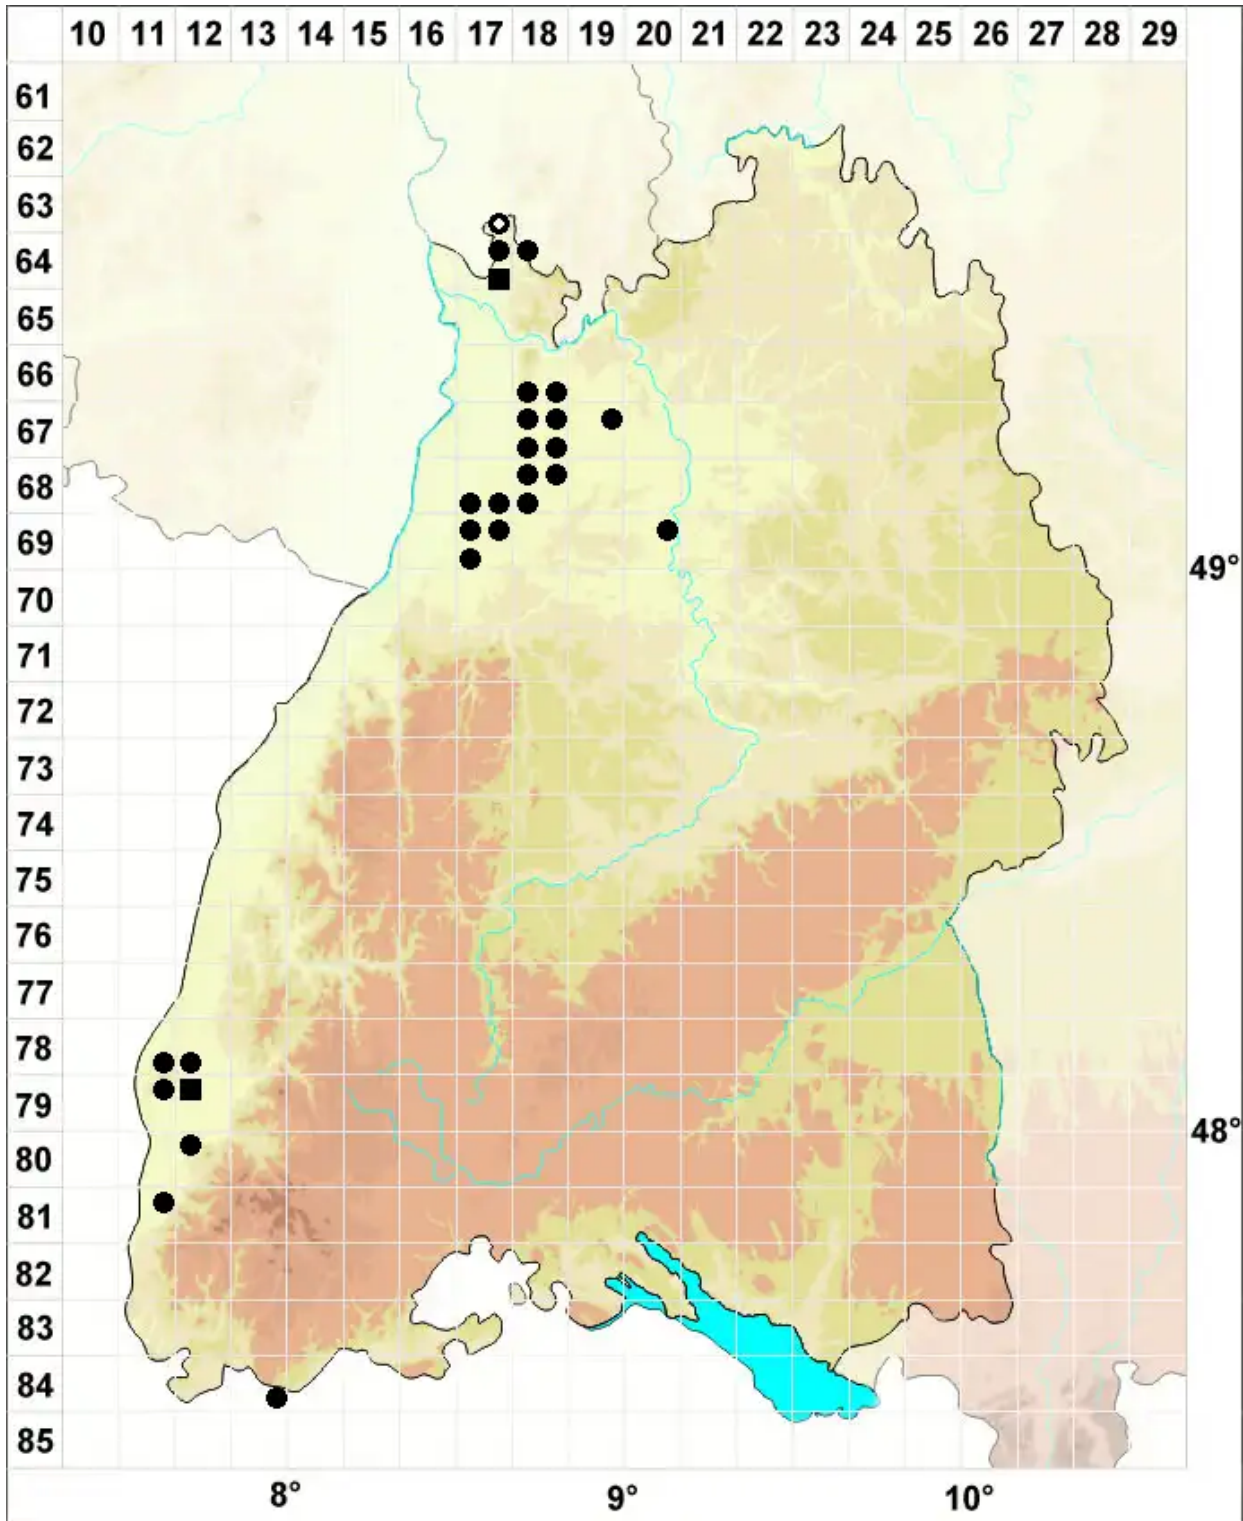

Gymnostomum viridulum Brid.

Zartgrünes Nacktmundmoos

Legende:

Symbole:

Ausgefülltes Symbol:
Zeitraum von 1980 bis heute (Aktuelle Angabe)

Leeres Symbol:
Zeitraum vor 1980 (Altangabe)

Quadrat: Herbarbeleg