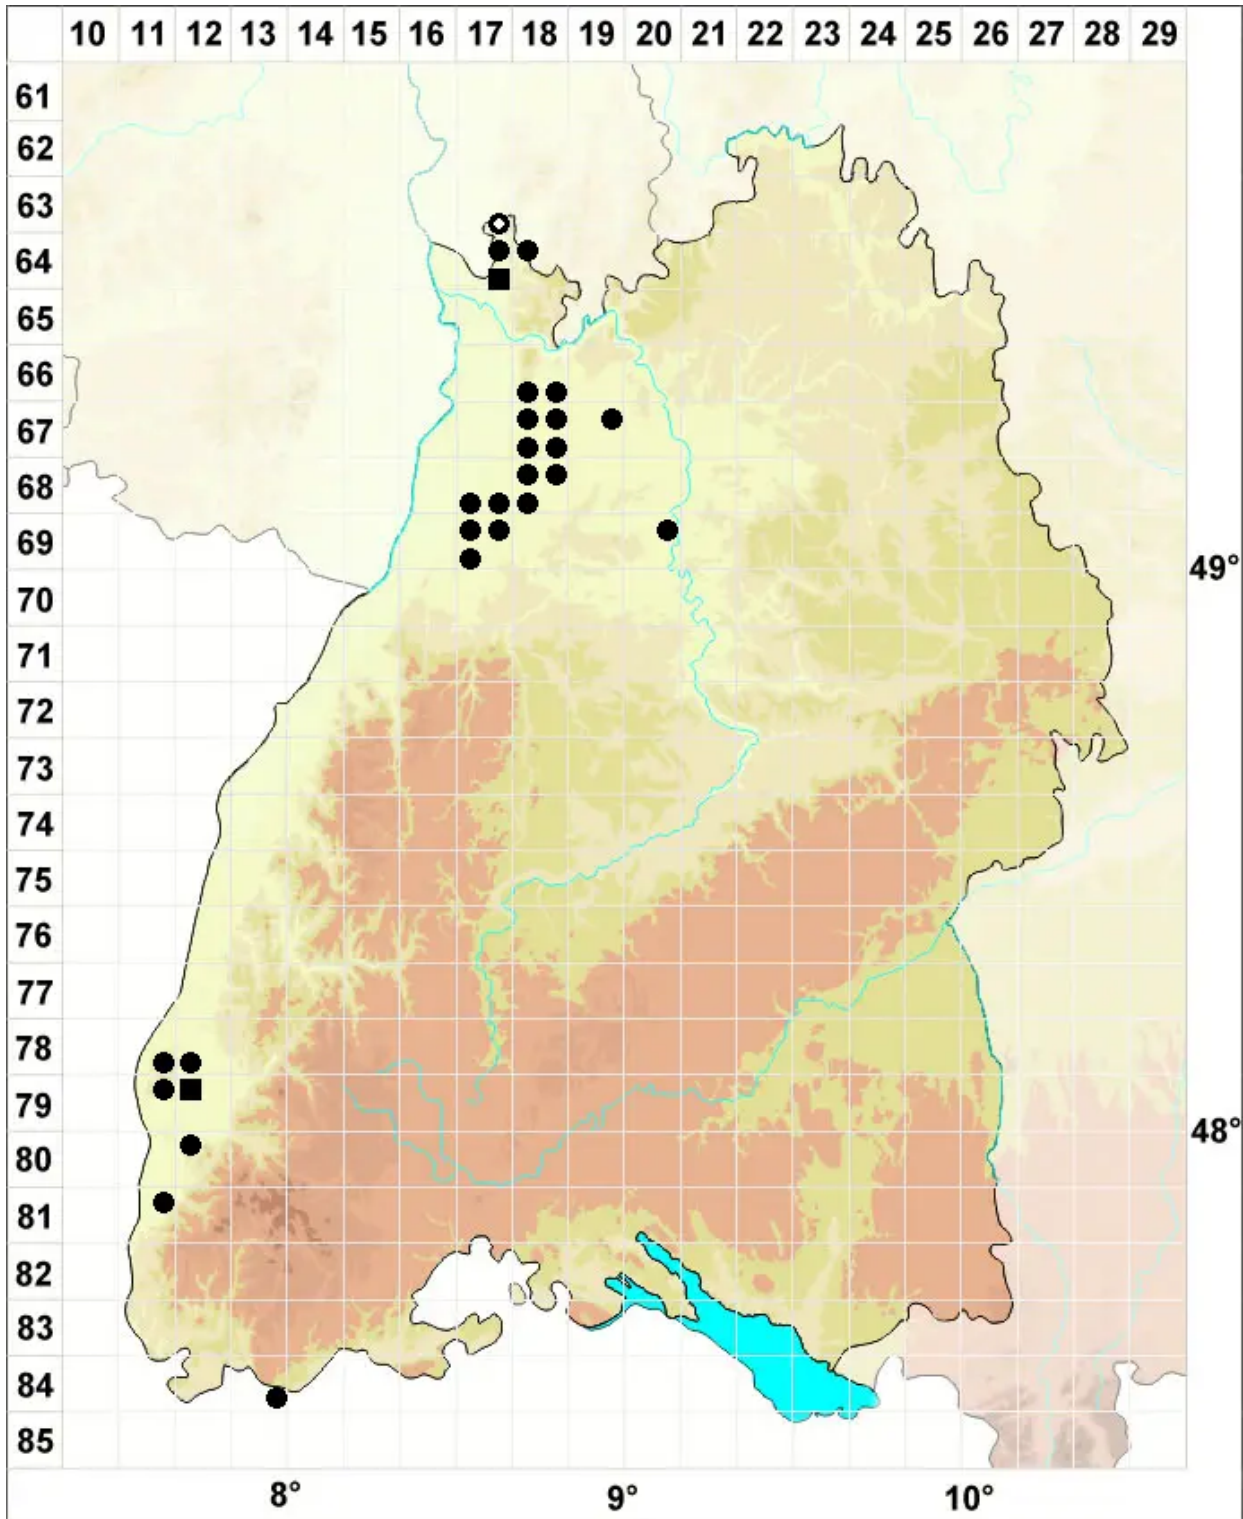

# Gymnostomum viridulum Brid.

Zartgrünes Nacktmundmoos

Legende:

- Symbole:**
- Ausgefülltes Symbol:  
Zeitraum von 1980 bis heute (Aktuelle Angabe)
  - Leeres Symbol:  
Zeitraum vor 1980 (Altangabe)
  - Quadrat: Herbarbeleg