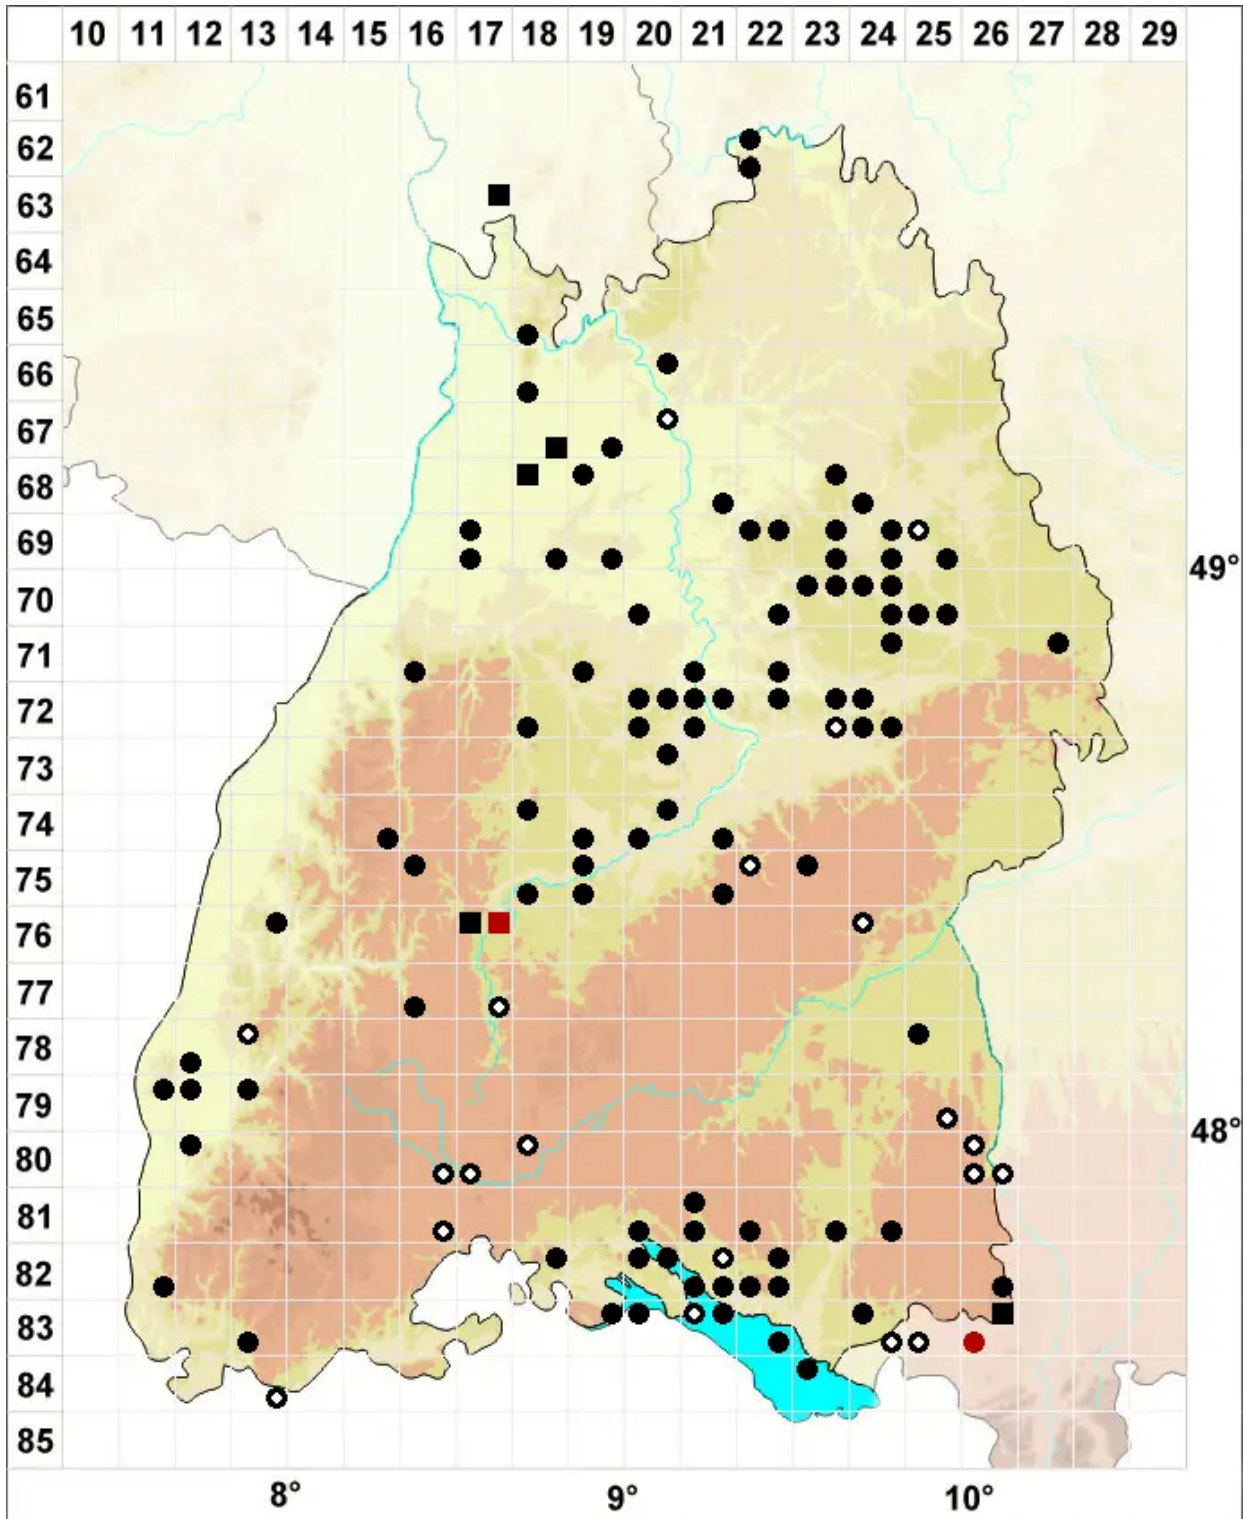

# Gyroweisia tenuis (Hedw.) Schimp.

Zartes Ringperlmoos

Legende:

- Symbole:**  
Ausgefülltes Symbol:  
Zeitraum von 1980 bis heute (Aktuelle Angabe)  
Leeres Symbol:  
Zeitraum vor 1980 (Altangabe)  
Quadrat: Herbarbeleg