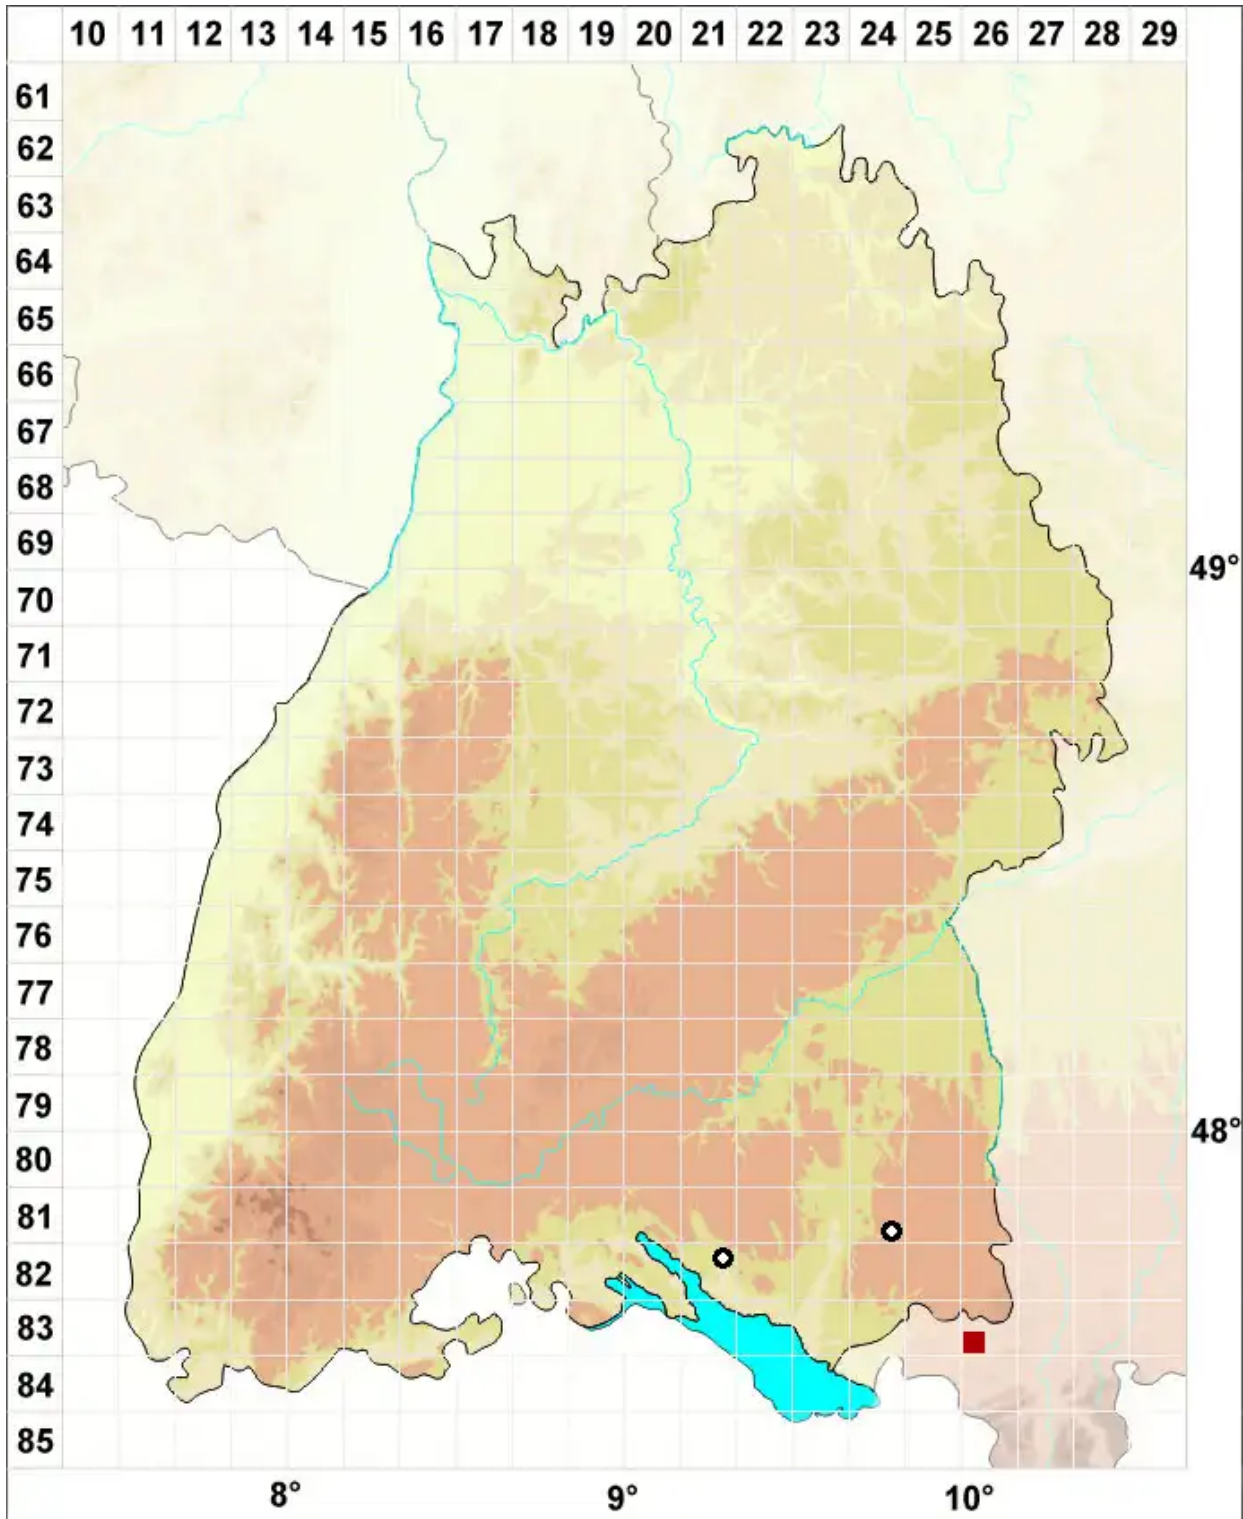

# Gyroweisia tenuis var. badia Limpr.

Spitzblättriges Ringperlmoos

Legende:

**Symbole:**

Ausgefülltes Symbol:  
Zeitraum von 1980 bis heute (Aktuelle Angabe)

Leeres Symbol:  
Zeitraum vor 1980 (Altangabe)

Quadrat: Herbarbeleg