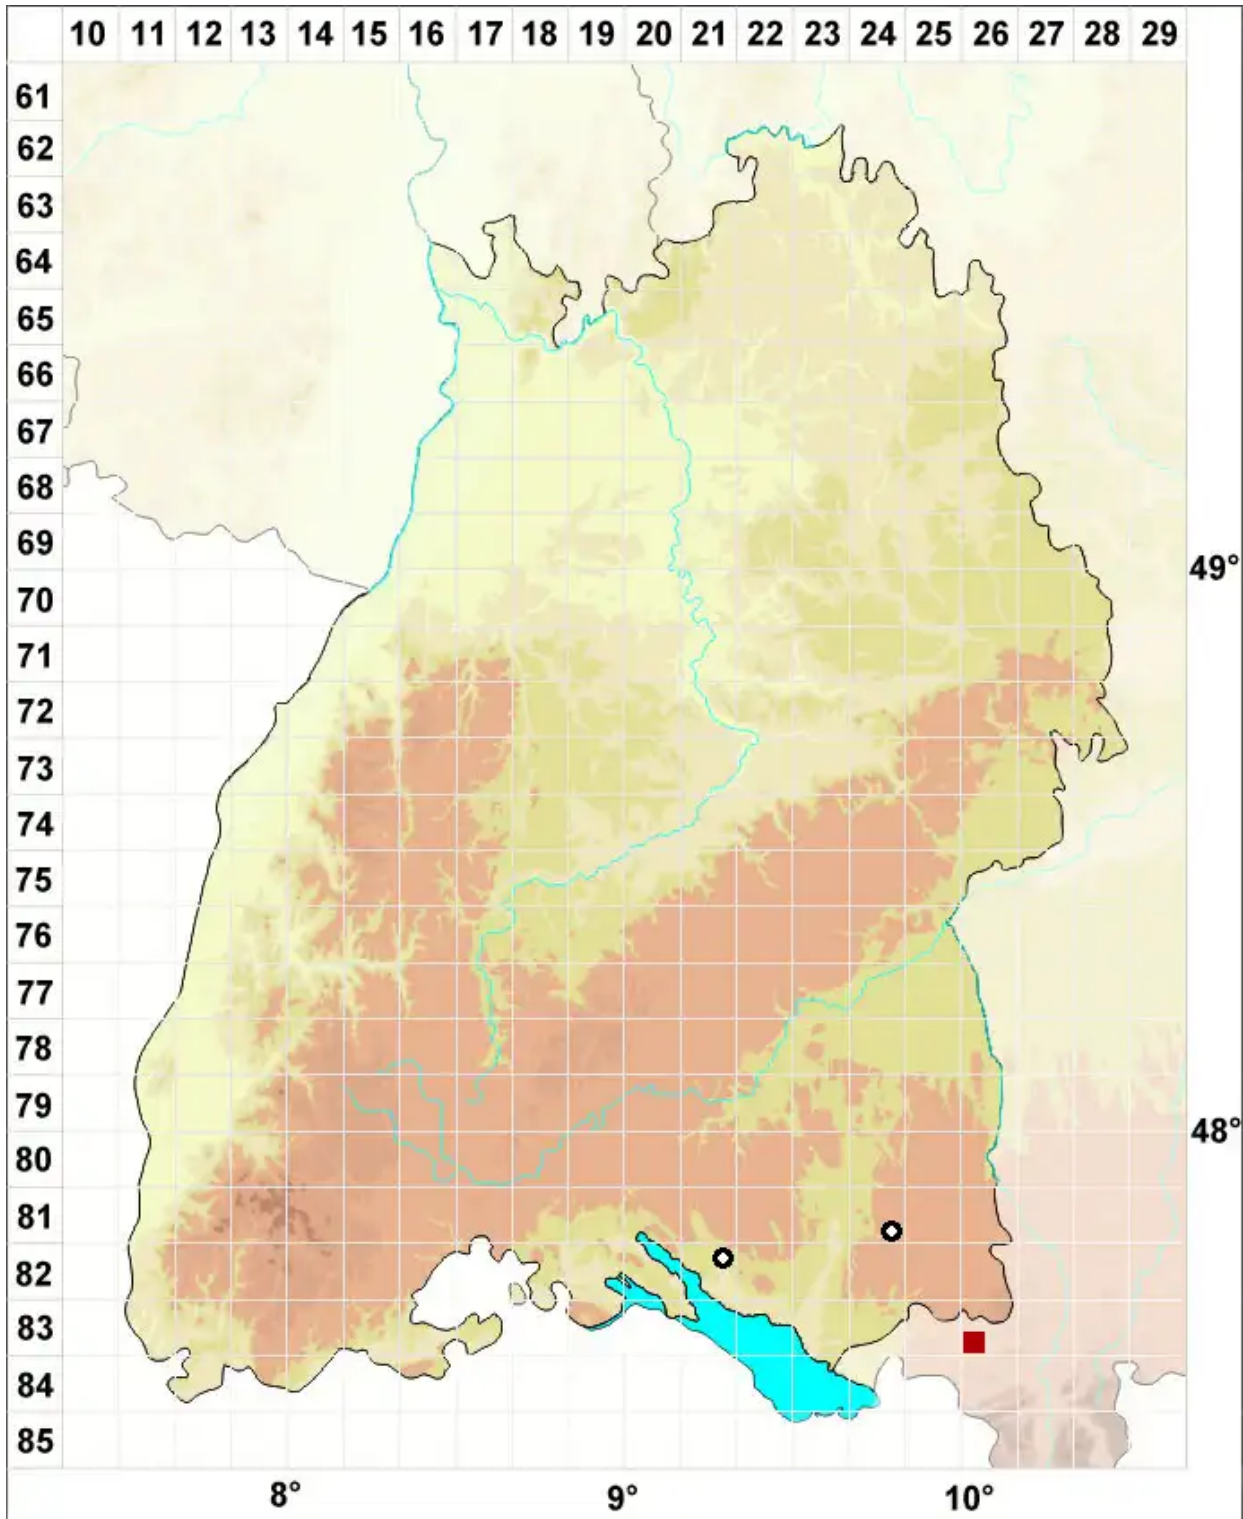

Gyroweisia tenuis var. badia Limpr.

Spitzblättriges Ringperlmoos

Legende:

Symbole:

Ausgefülltes Symbol:
Zeitraum von 1980 bis heute (Aktuelle Angabe)

Leeres Symbol:
Zeitraum vor 1980 (Altangabe)

Quadrat: Herbarbeleg