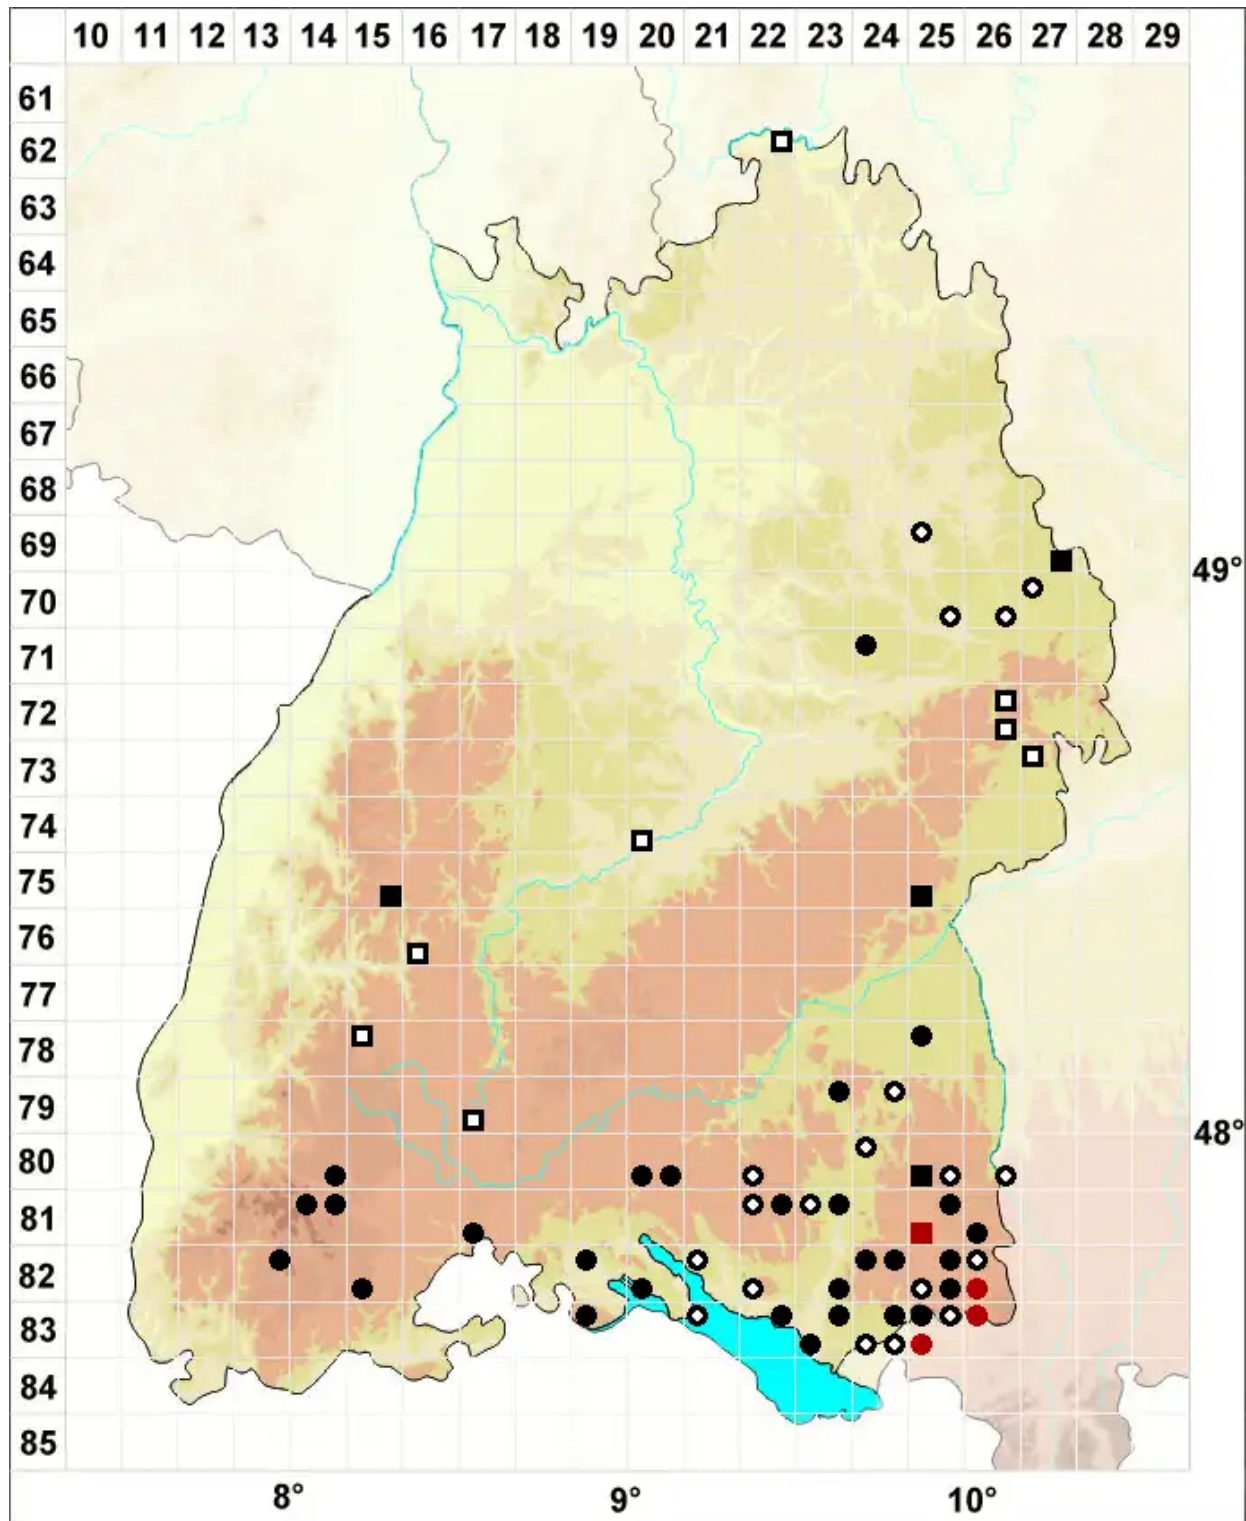

Hamatocaulis vernicosus (Mitt.) Hedenäs

Firnislänzendes Krückstockmoos, Firnislänzendes Sichelmoos

Legende:

Symbole:

Ausgefülltes Symbol:
Zeitraum von 1980 bis heute (Aktuelle Angabe)

Leeres Symbol:
Zeitraum vor 1980 (Altangabe)

Quadrat: Herbarbeleg