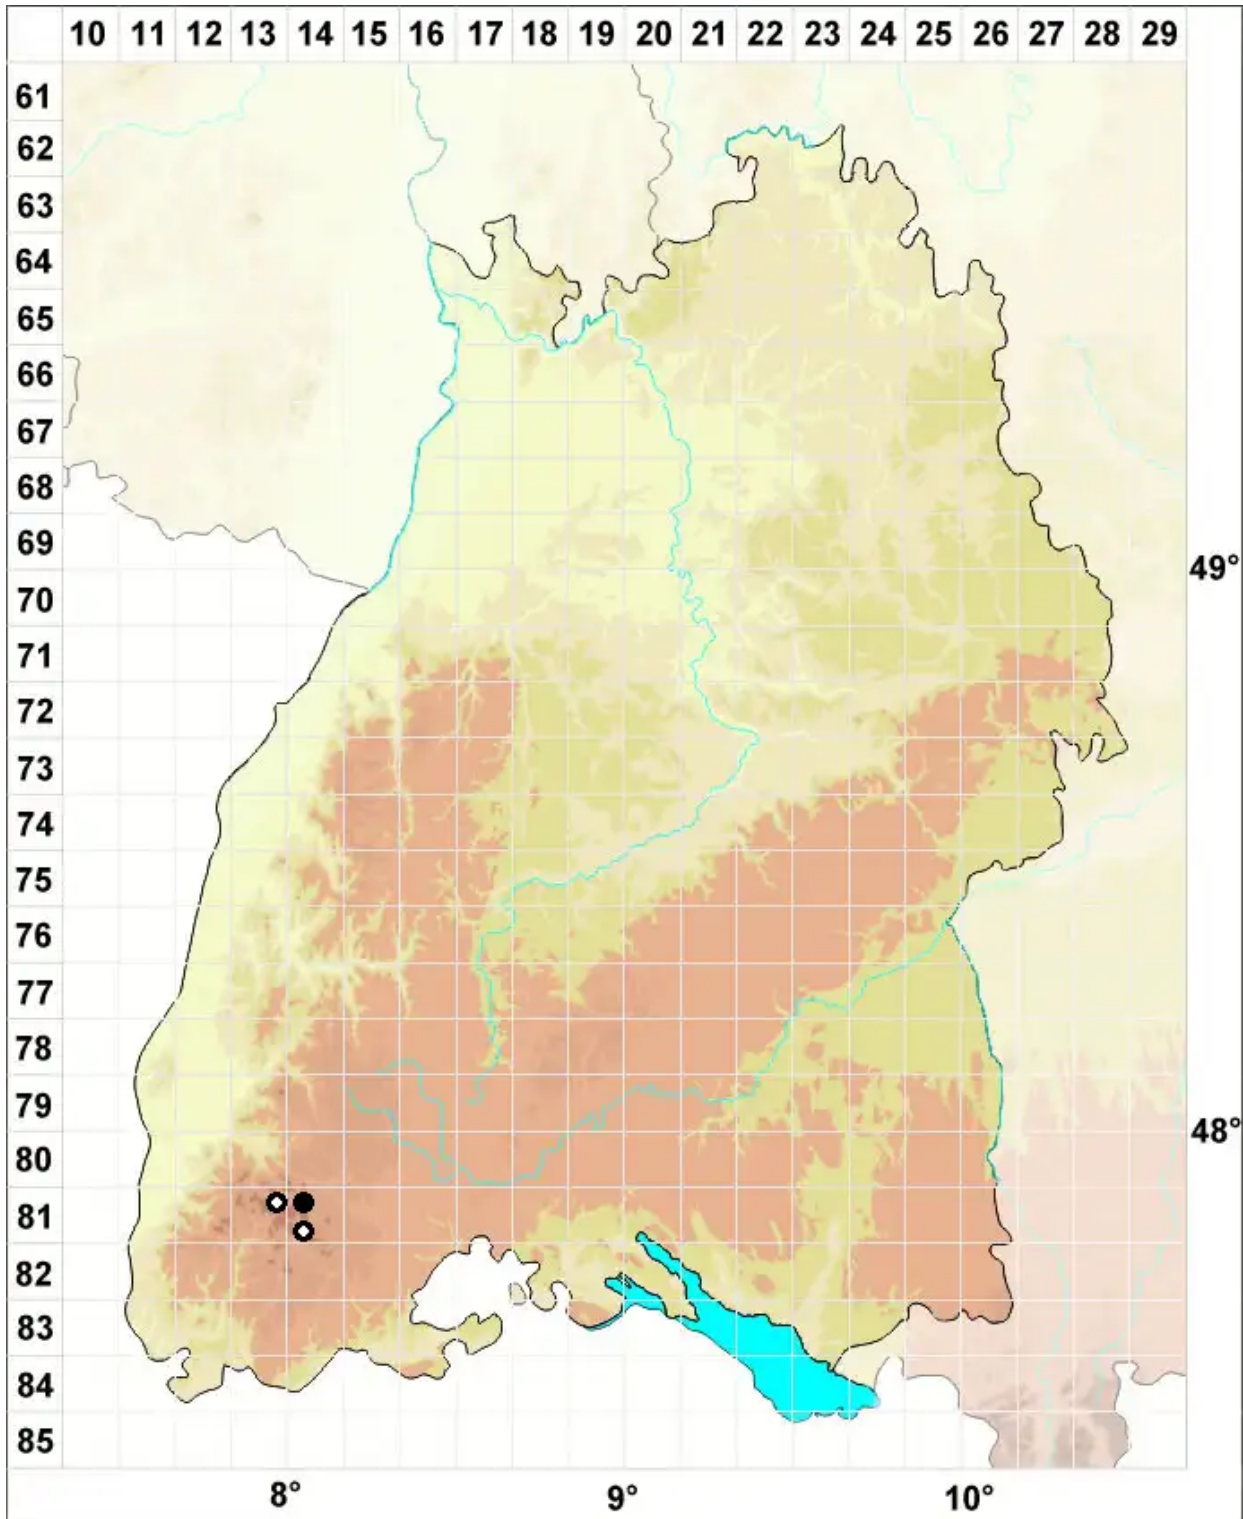

Haplomitrium hookeri (Lyell ex Sm.) Nees

Hookers Einmützenmoos

Legende:

- Symbole:**
Ausgefülltes Symbol:
Zeitraum von 1980 bis heute (Aktuelle Angabe)
Leeres Symbol:
Zeitraum vor 1980 (Altangabe)
Quadrat: Herbarbeleg