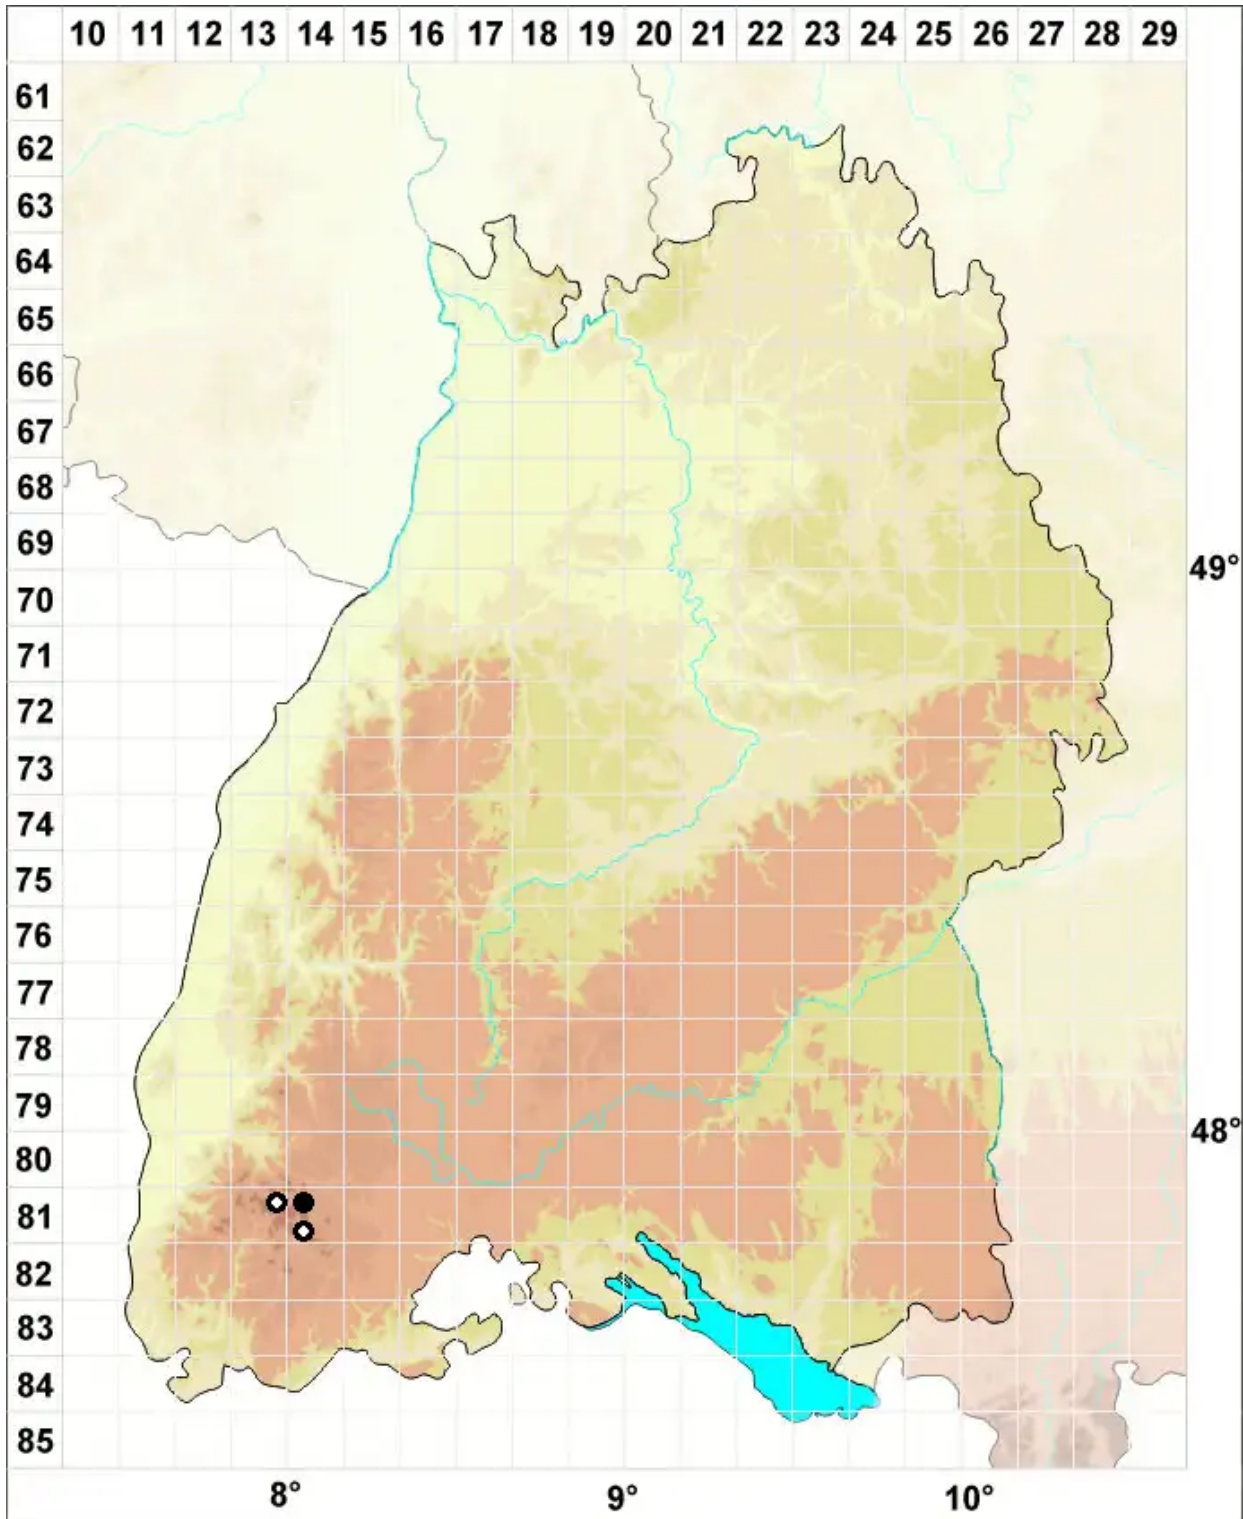

# Haplomitrium hookeri (Lyell ex Sm.) Nees

Hookers Einmützenmoos

Legende:

**Symbole:**

Ausgefülltes Symbol:  
Zeitraum von 1980 bis heute (Aktuelle Angabe)

Leeres Symbol:  
Zeitraum vor 1980 (Altangabe)

Quadrat: Herbarbeleg