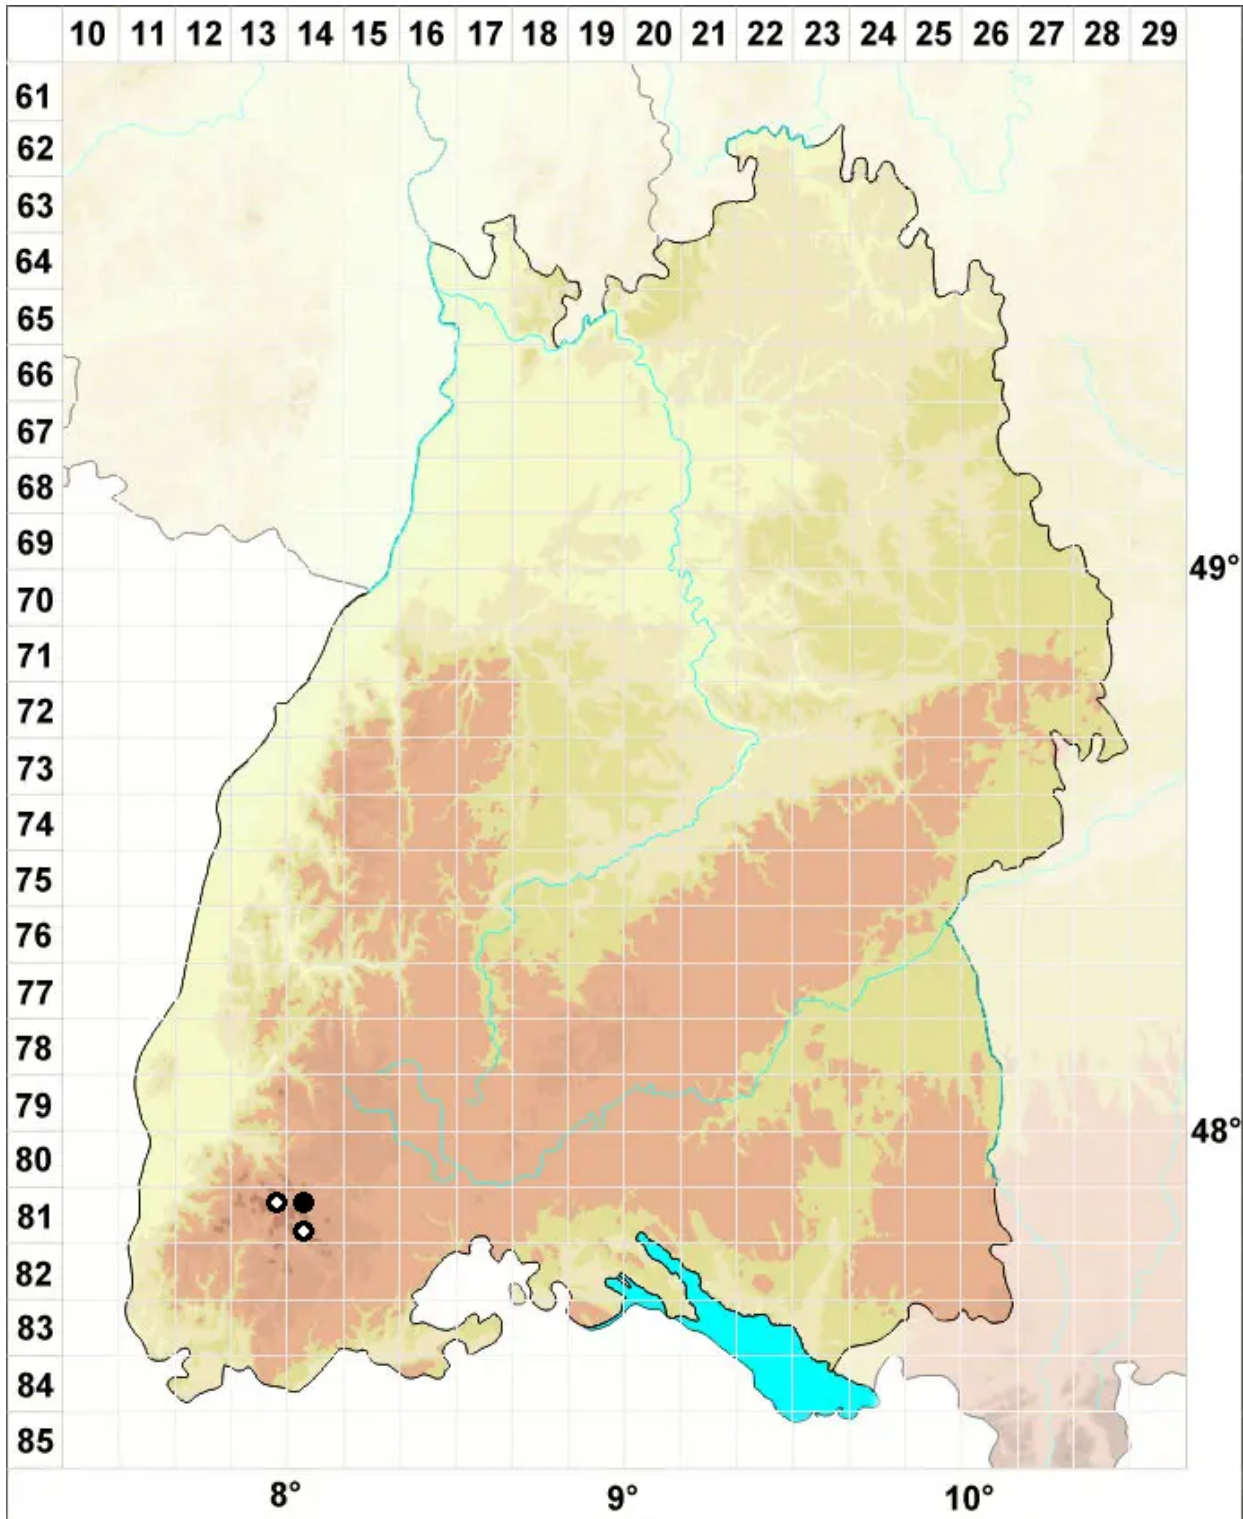

Haplomitrium hookeri (Lyell ex Sm.) Nees

Hookers Einmützenmoos

Legende:

- Symbole:**
- Ausgefülltes Symbol:
Zeitraum von 1980 bis heute (Aktuelle Angabe)
 - Leeres Symbol:
Zeitraum vor 1980 (Altangabe)
 - Quadrat: Herbarbeleg