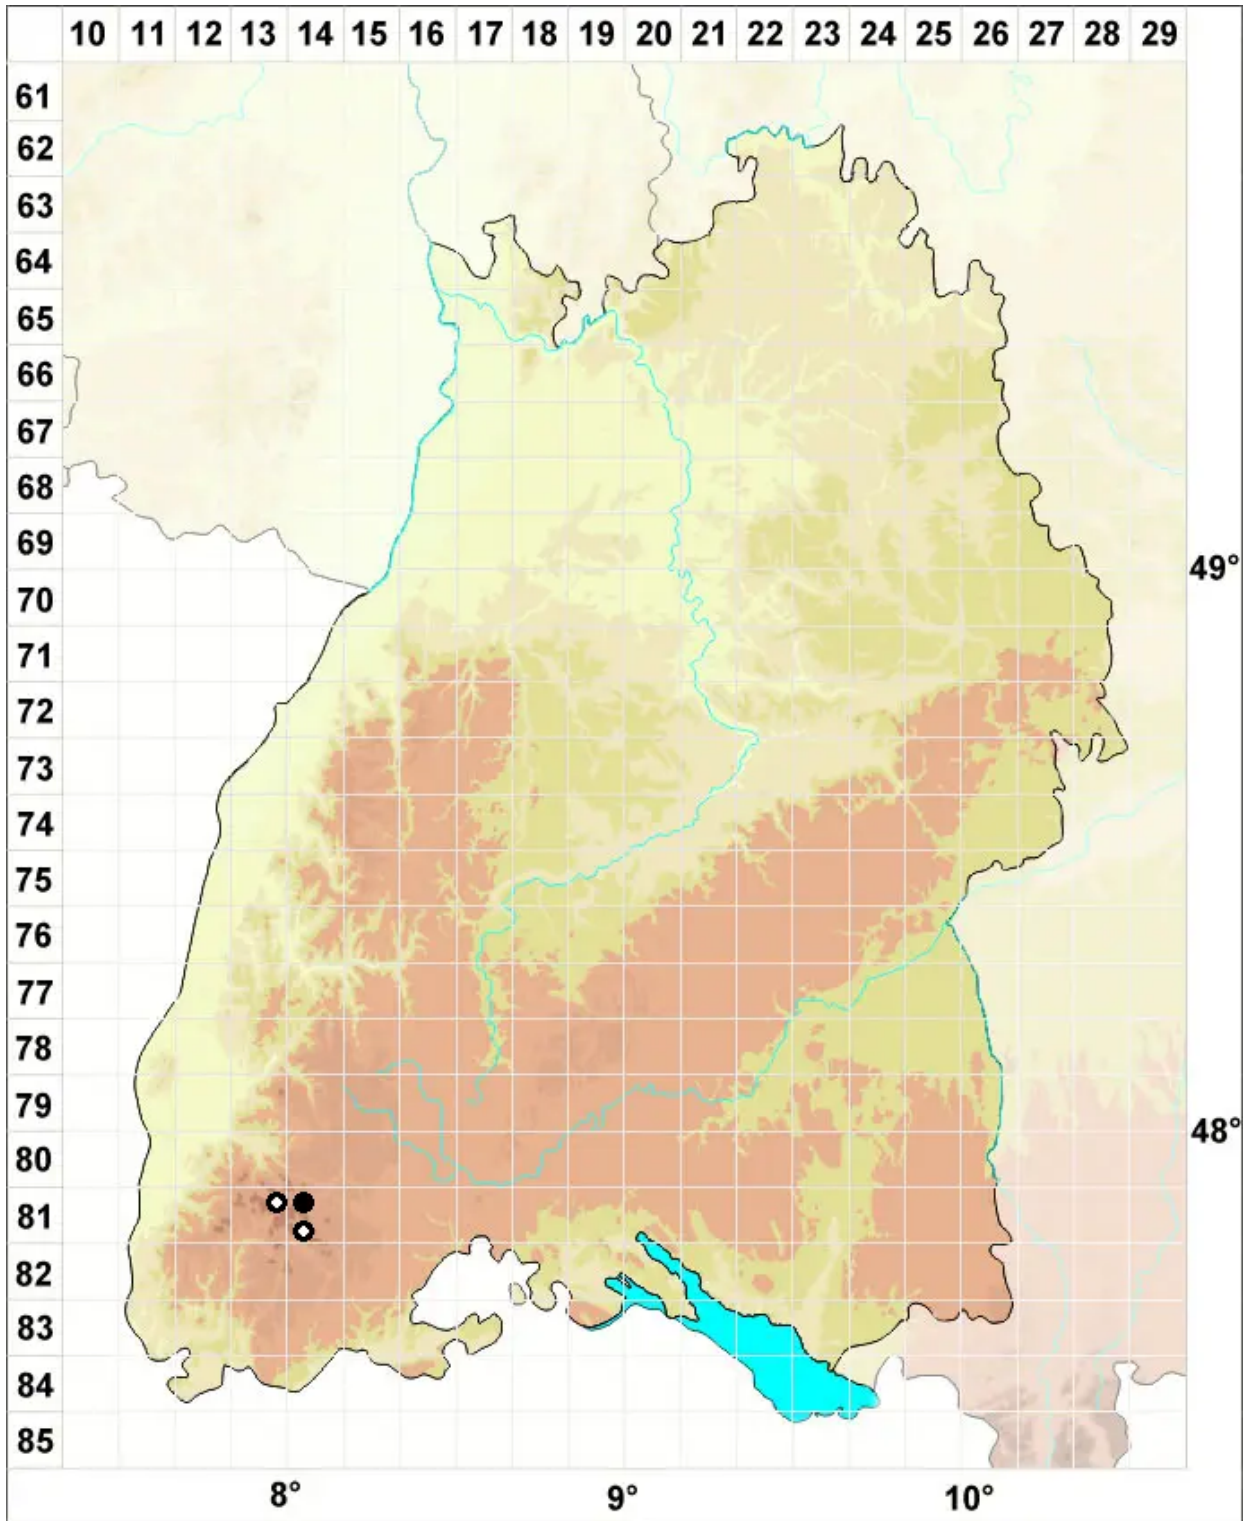

# Haplomitrium hookeri (Lyell ex Sm.) Nees

Hookers Einmützenmoos

Legende:

**Symbole:**

Ausgefülltes Symbol:  
Zeitraum von 1980 bis heute (Aktuelle Angabe)

Leeres Symbol:  
Zeitraum vor 1980 (Altangabe)

Quadrat: Herbarbeleg