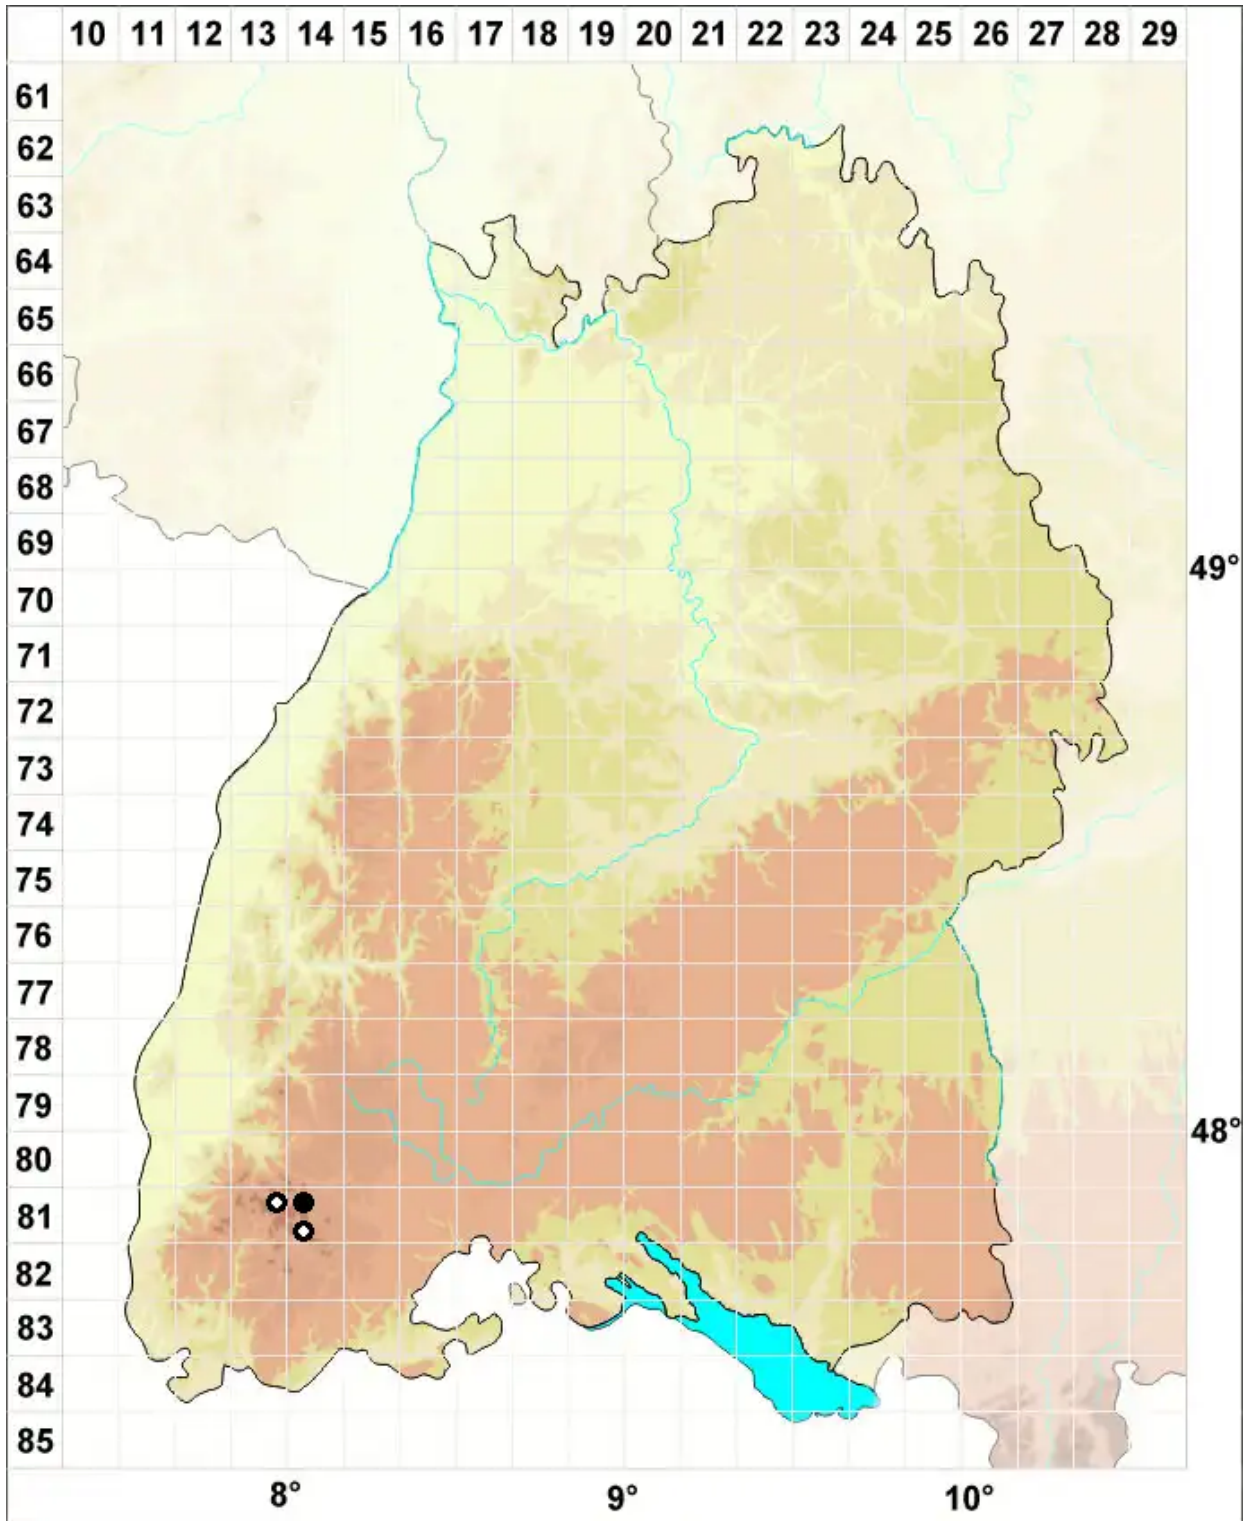

Haplomitrium hookeri (Lyell ex Sm.) Nees

Hookers Einmützenmoos

Legende:

- Symbole:**
- Ausgefülltes Symbol:
Zeitraum von 1980 bis heute (Aktuelle Angabe)
 - Leeres Symbol:
Zeitraum vor 1980 (Altangabe)
 - Quadrat: Herbarbeleg