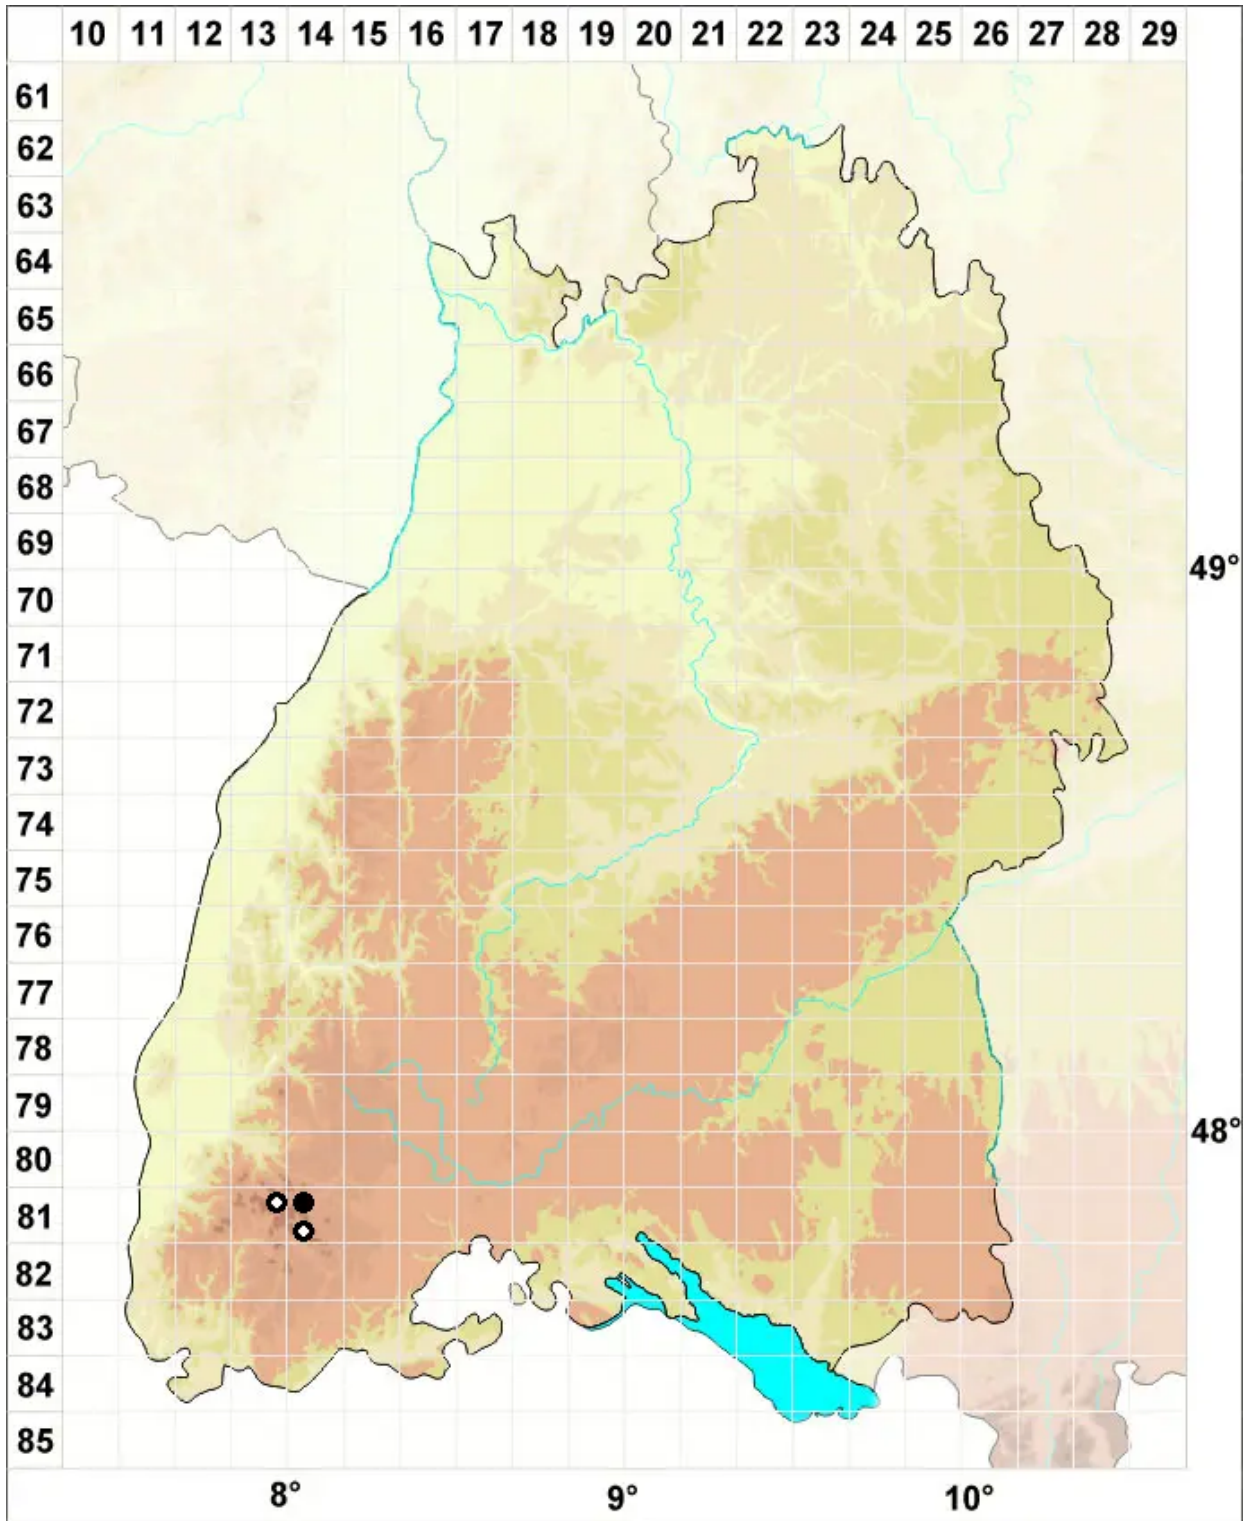

Haplomitrium hookeri (Lyell ex Sm.) Nees

Hookers Einmützenmoos

Legende:

Symbole:

Ausgefülltes Symbol:
Zeitraum von 1980 bis heute (Aktuelle Angabe)

Leeres Symbol:
Zeitraum vor 1980 (Altangabe)

Quadrat: Herbarbeleg