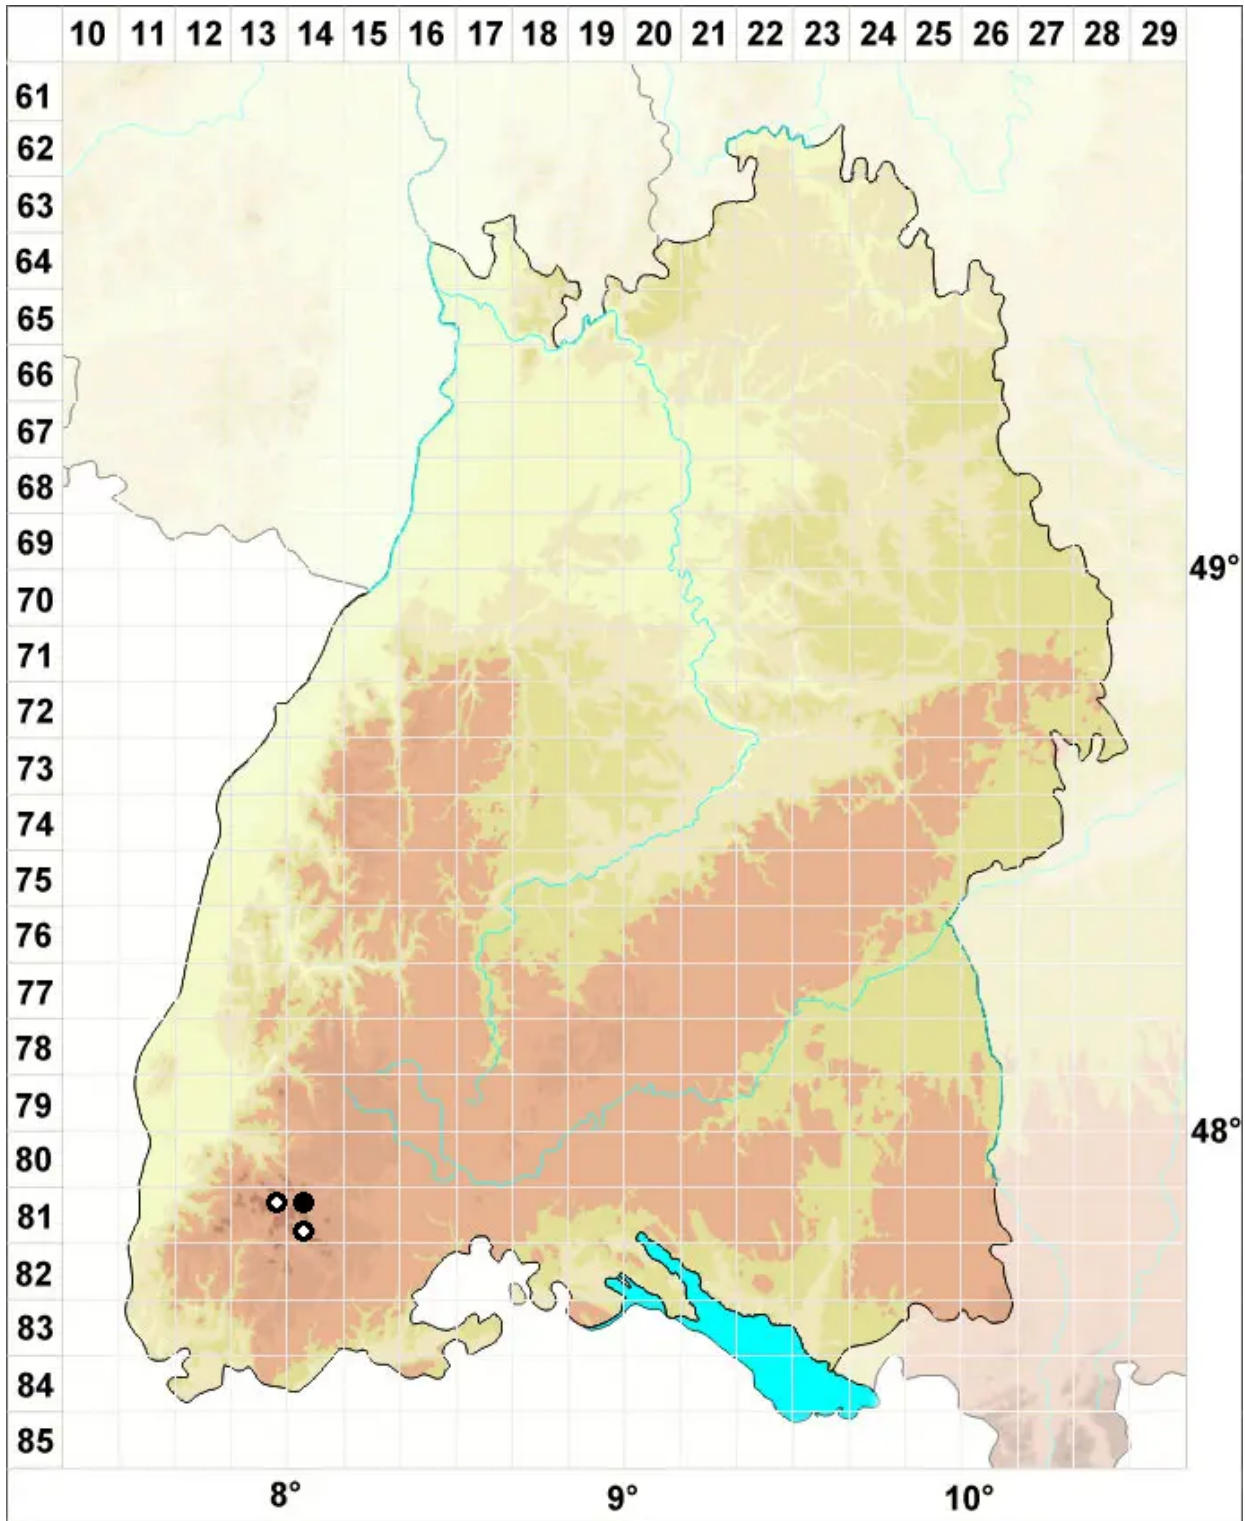

# Harpanthus flotovianus (Nees) Nees

Flotows Sichellebermoos

Legende:

**Symbole:**

Ausgefülltes Symbol:  
Zeitraum von 1980 bis heute (Aktuelle Angabe)

Leeres Symbol:  
Zeitraum vor 1980 (Altangabe)

Quadrat: Herbarbeleg