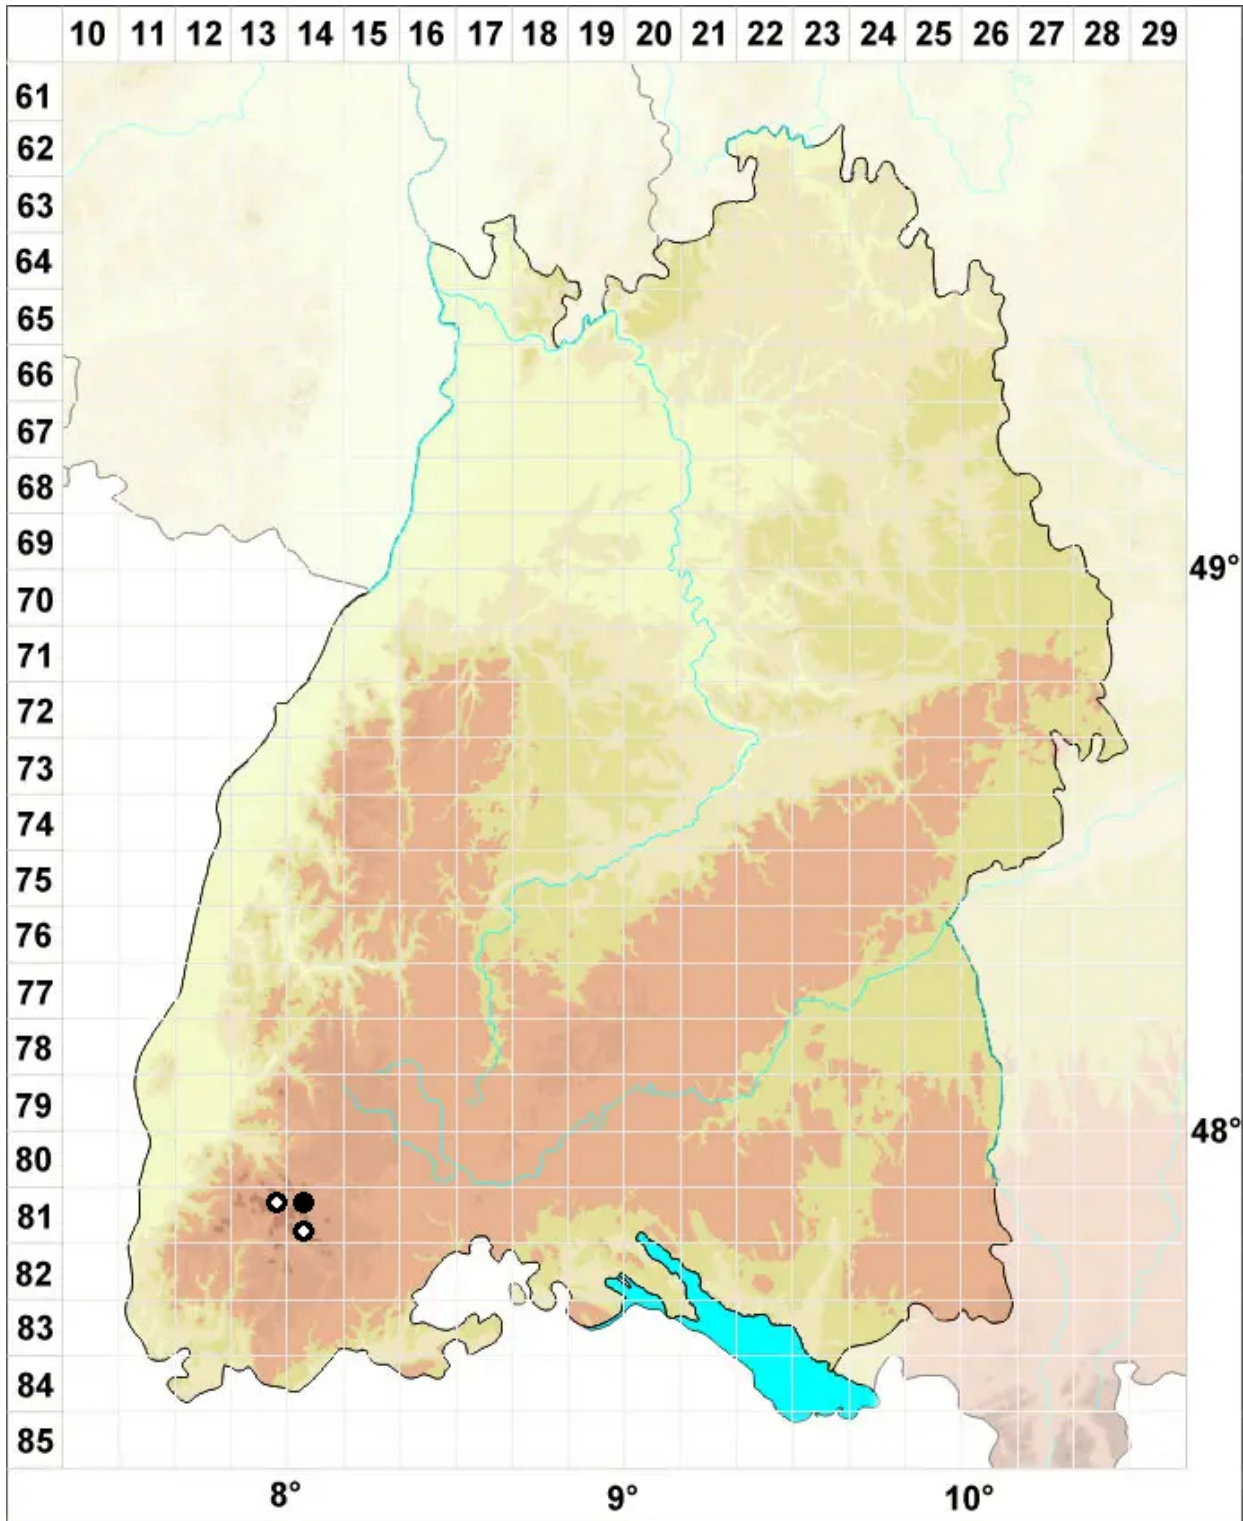

# Harpanthus flotovianus (Nees) Nees

Flotows Sichelbermoos

Legende:

- Symbole:**
- Ausgefülltes Symbol:  
Zeitraum von 1980 bis heute (Aktuelle Angabe)
  - Leeres Symbol:  
Zeitraum vor 1980 (Altangabe)
  - Quadrat: Herbarbeleg