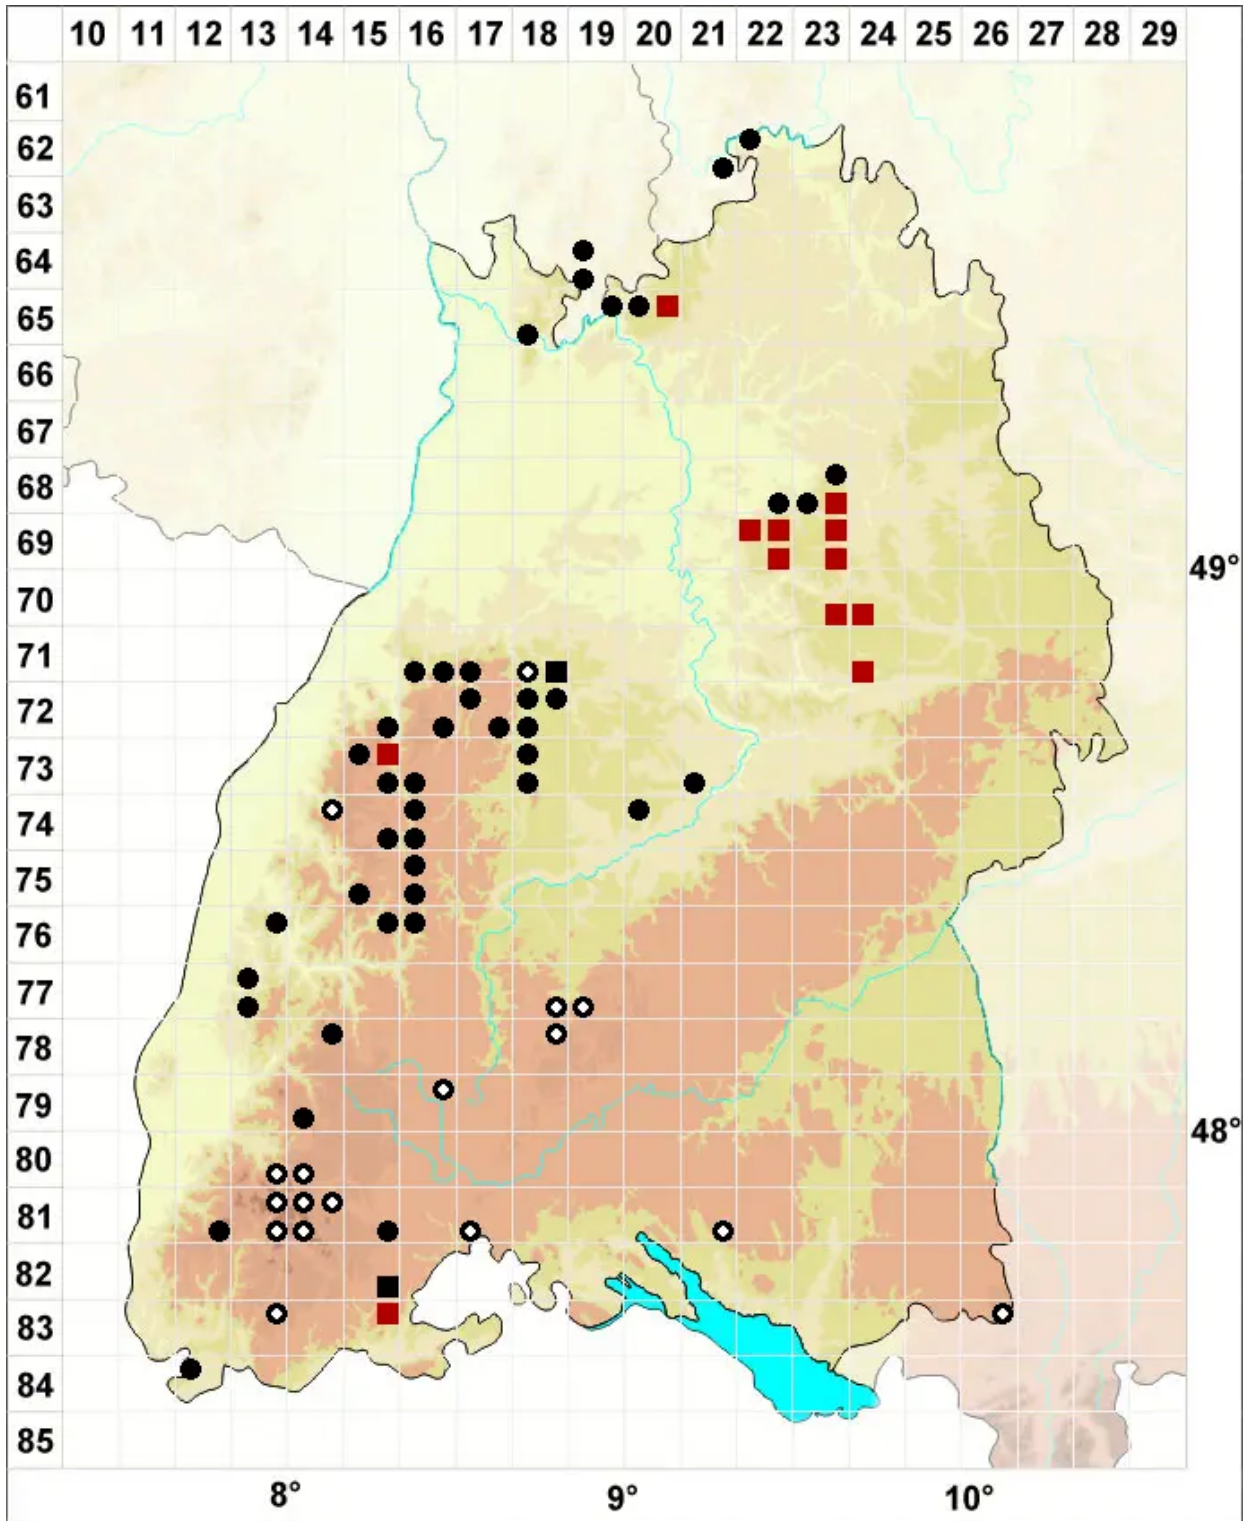

Harpanthus scutatus (F.Weber & D.Mohr) Spruce

Schild-Sichellebermoos

Legende:

- Symbole:**
- Ausgefülltes Symbol:
Zeitraum von 1980 bis heute (Aktuelle Angabe)
 - Leeres Symbol:
Zeitraum vor 1980 (Altangabe)
 - Quadrat: Herbarbeleg