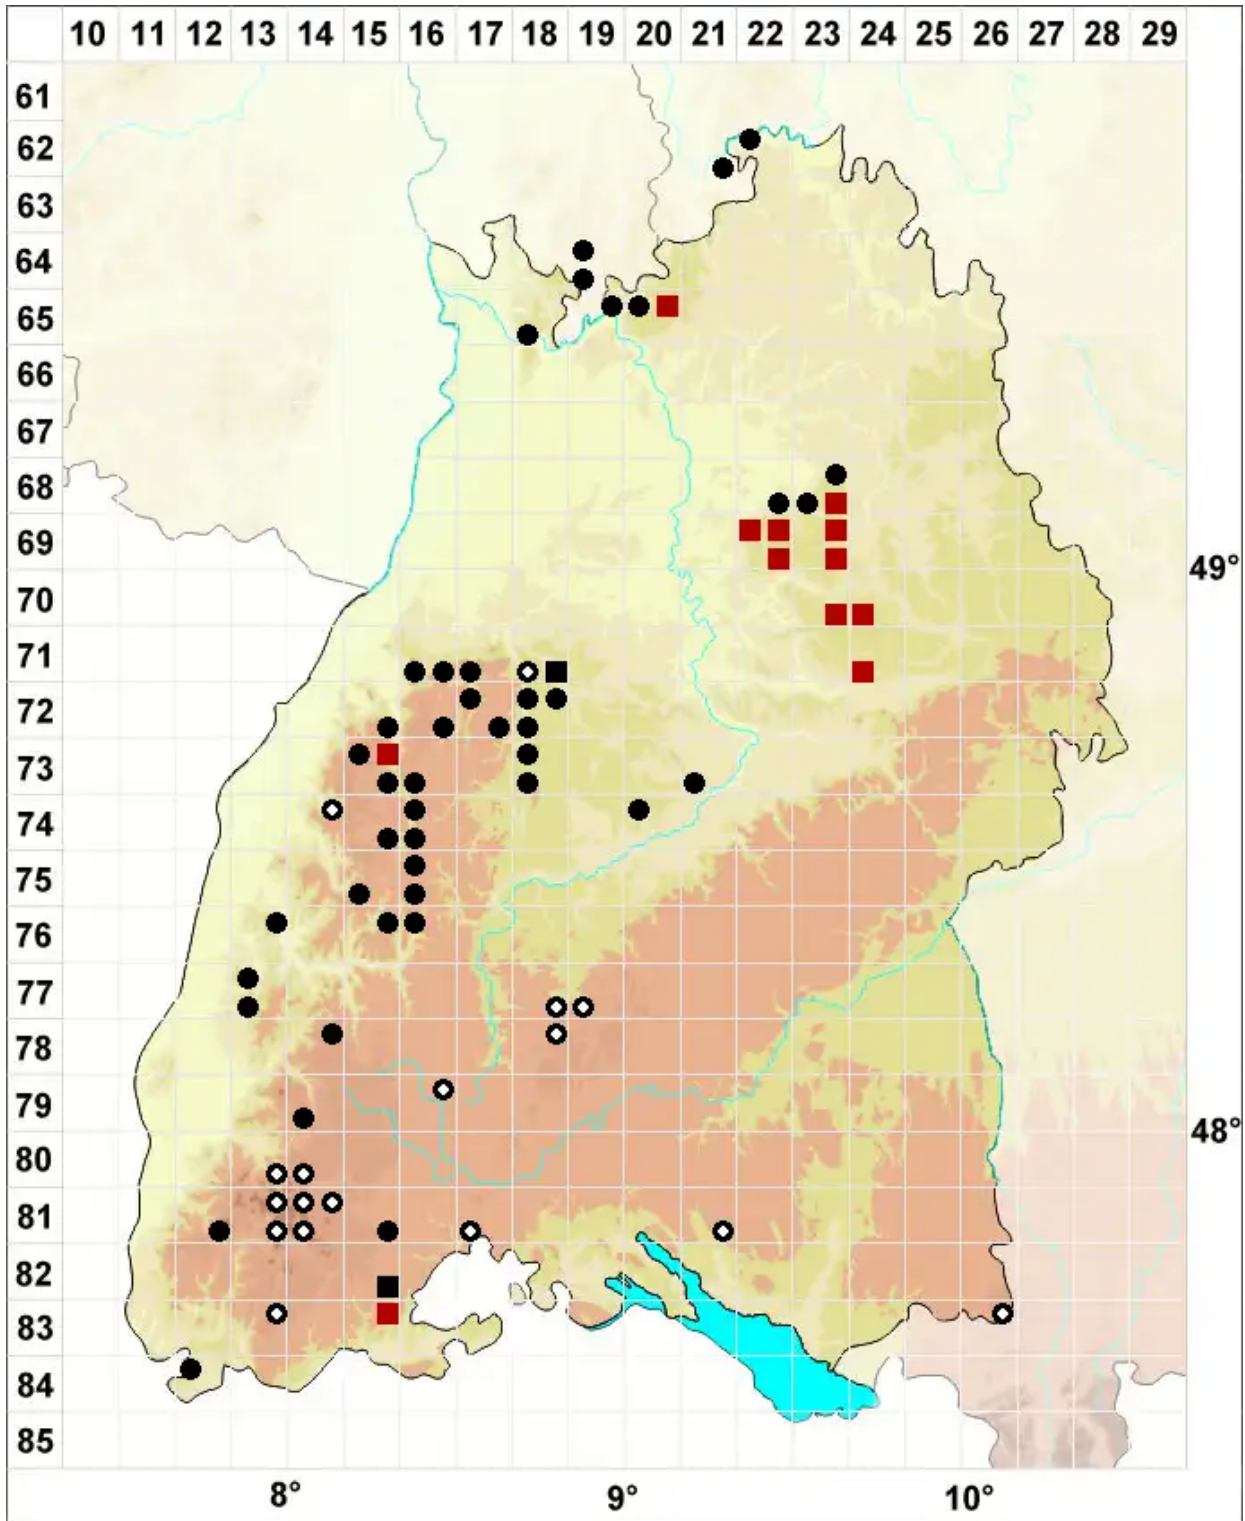

Harpanthus scutatus (F.Weber & D.Mohr) Spruce

Schild-Sichellebermoos

Legende:

- Symbole:**
- Ausgefülltes Symbol:
Zeitraum von 1980 bis heute (Aktuelle Angabe)
 - Leeres Symbol:
Zeitraum vor 1980 (Altangabe)
 - Quadrat: Herbarbeleg