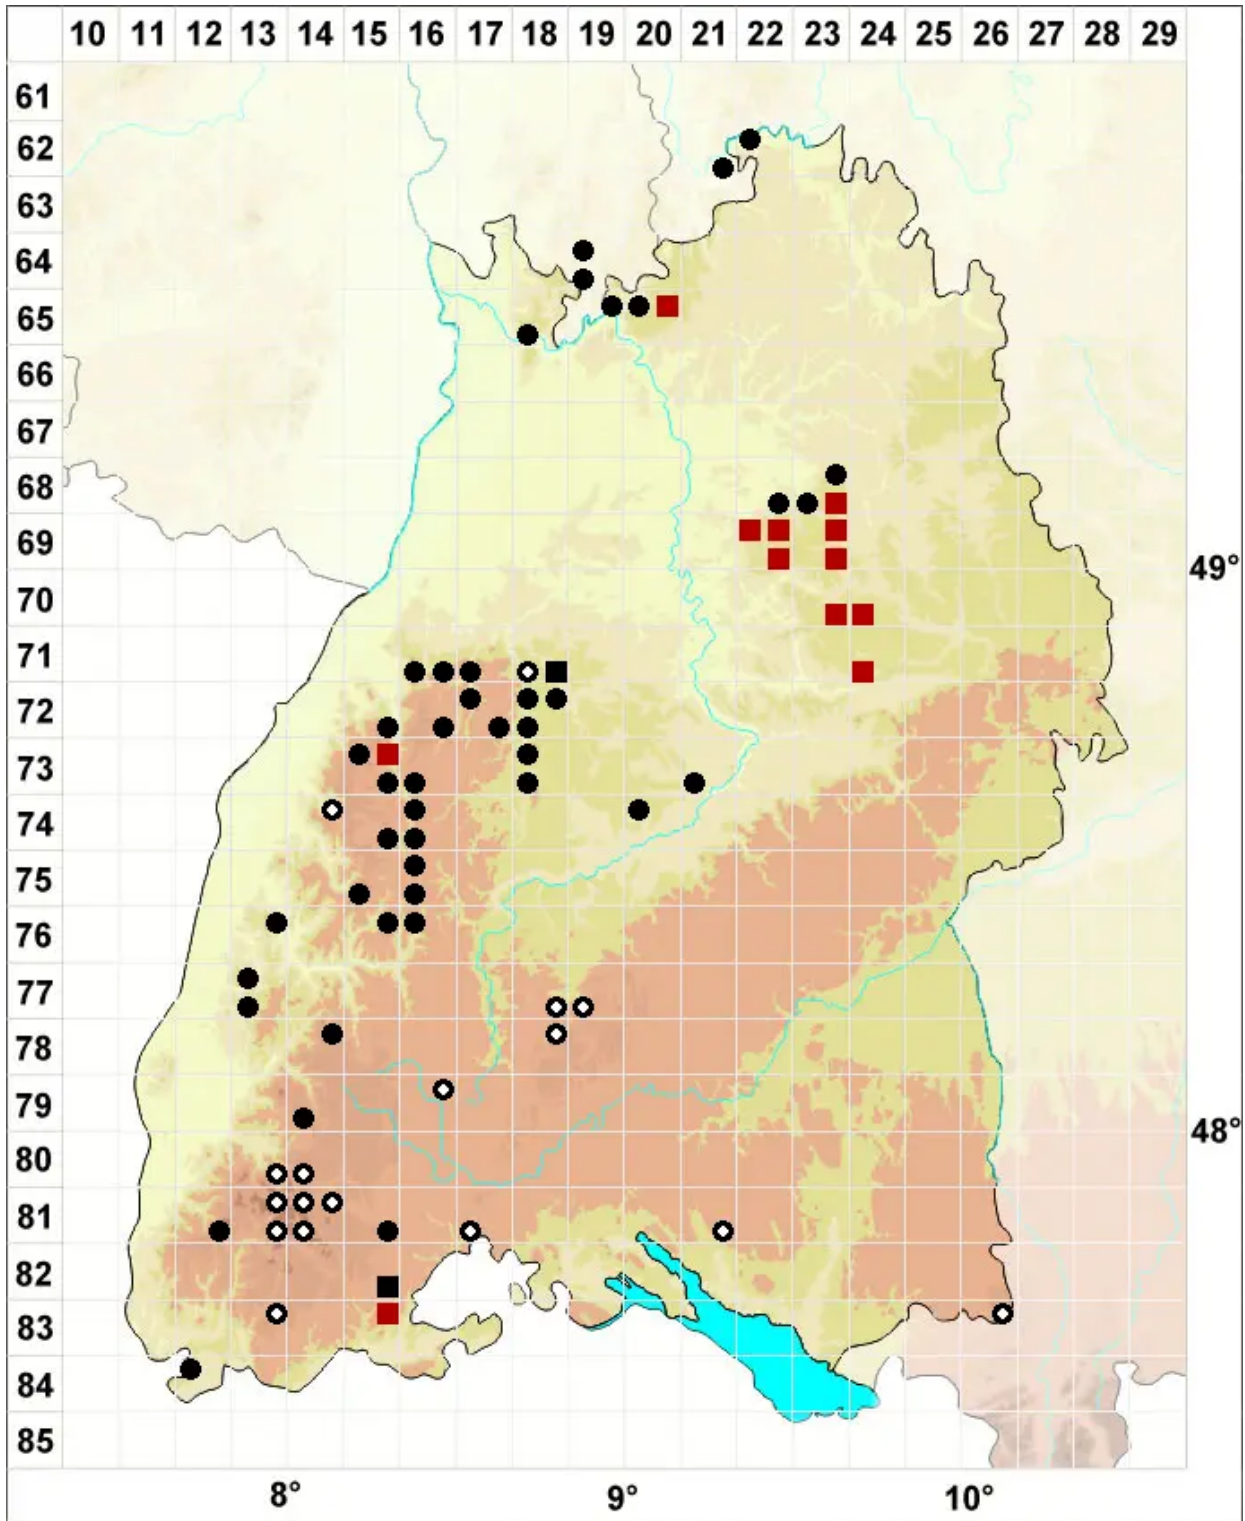

# Harpanthus scutatus (F.Weber & D.Mohr) Spruce

Schild-Sichellebermoos

Legende:

- Symbole:**
- Ausgefülltes Symbol:  
Zeitraum von 1980 bis heute (Aktuelle Angabe)
  - Leeres Symbol:  
Zeitraum vor 1980 (Altangabe)
  - Quadrat: Herbarbeleg