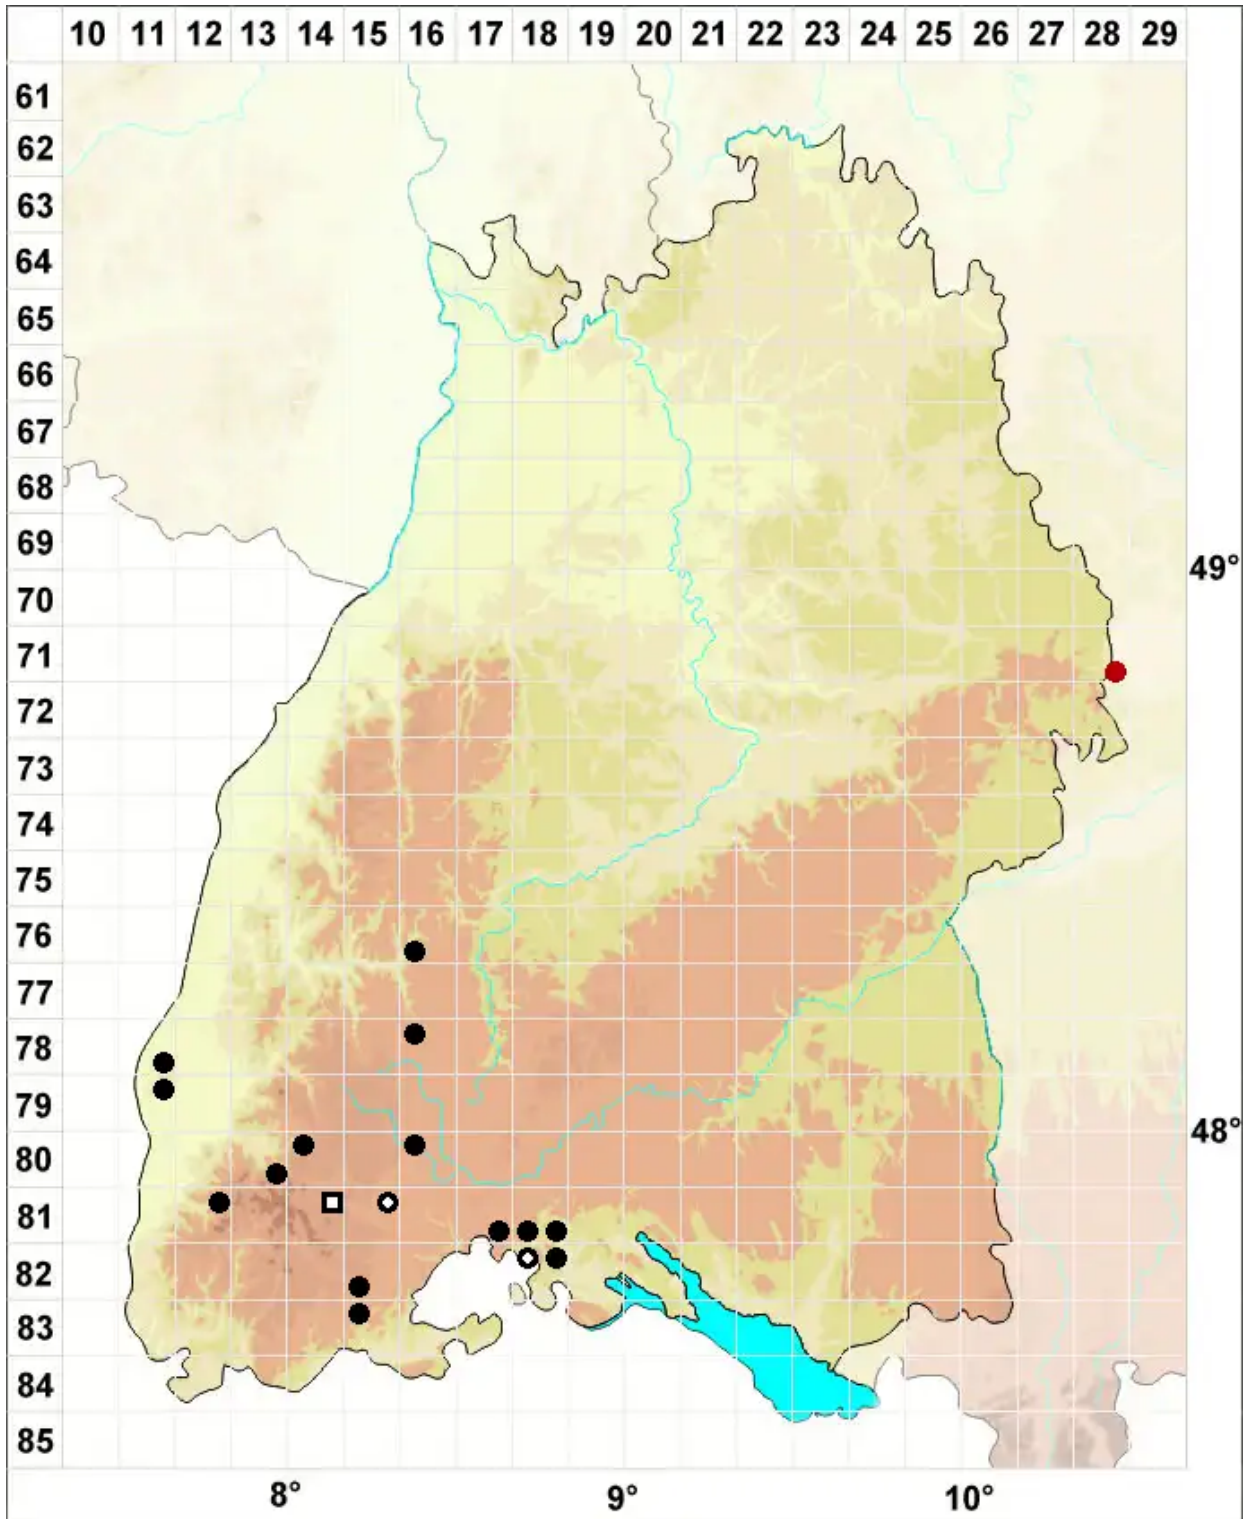

Hedwigia ciliata var. leucophaea Bruch & Schimp.

Graues Wimpern-Hedwigsmoos

Legende:

Symbole:

Ausgefülltes Symbol:
Zeitraum von 1980 bis heute (Aktuelle Angabe)

Leeres Symbol:
Zeitraum vor 1980 (Altangabe)

Quadrat: Herbarbeleg