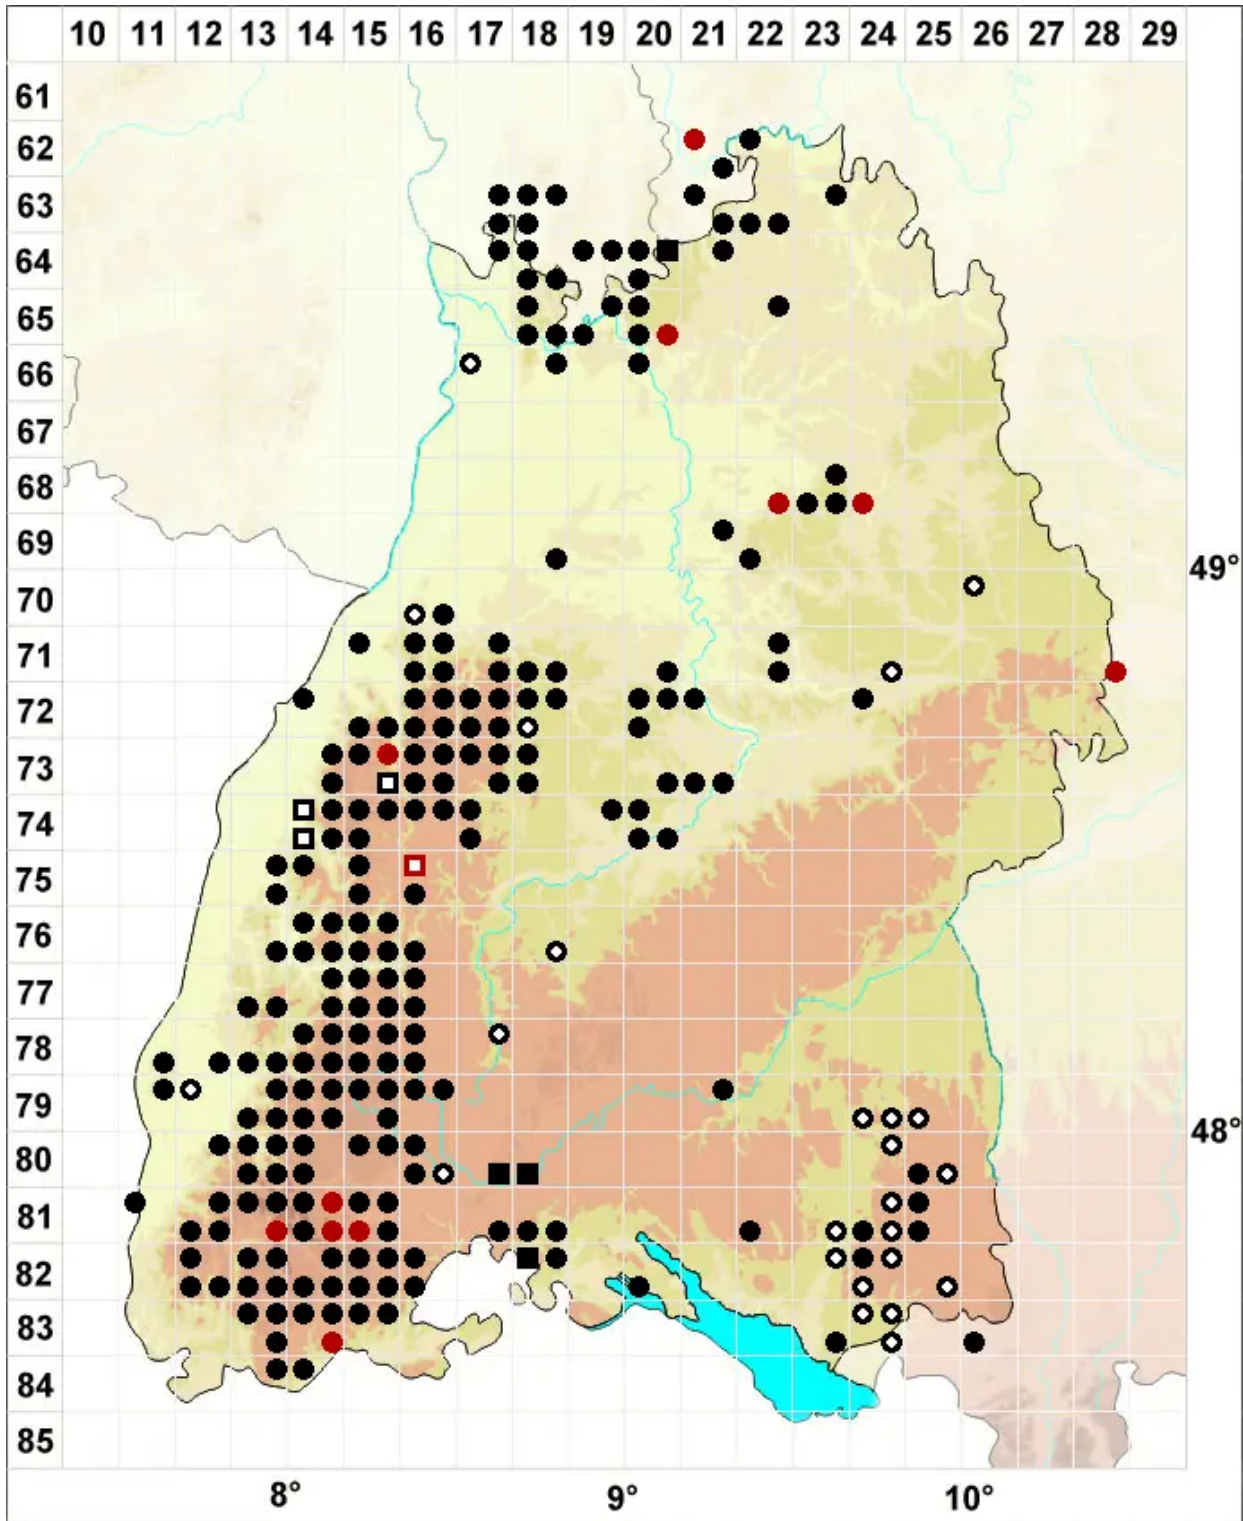

Hedwigia ciliata (Hedw.) P.Beauv.

Wimpern-Hedwigsmoos

Legende:

- Symbole:**
- Ausgefülltes Symbol:
Zeitraum von 1980 bis heute (Aktuelle Angabe)
 - Leeres Symbol:
Zeitraum vor 1980 (Altangabe)
 - Quadrat: Herbarbeleg