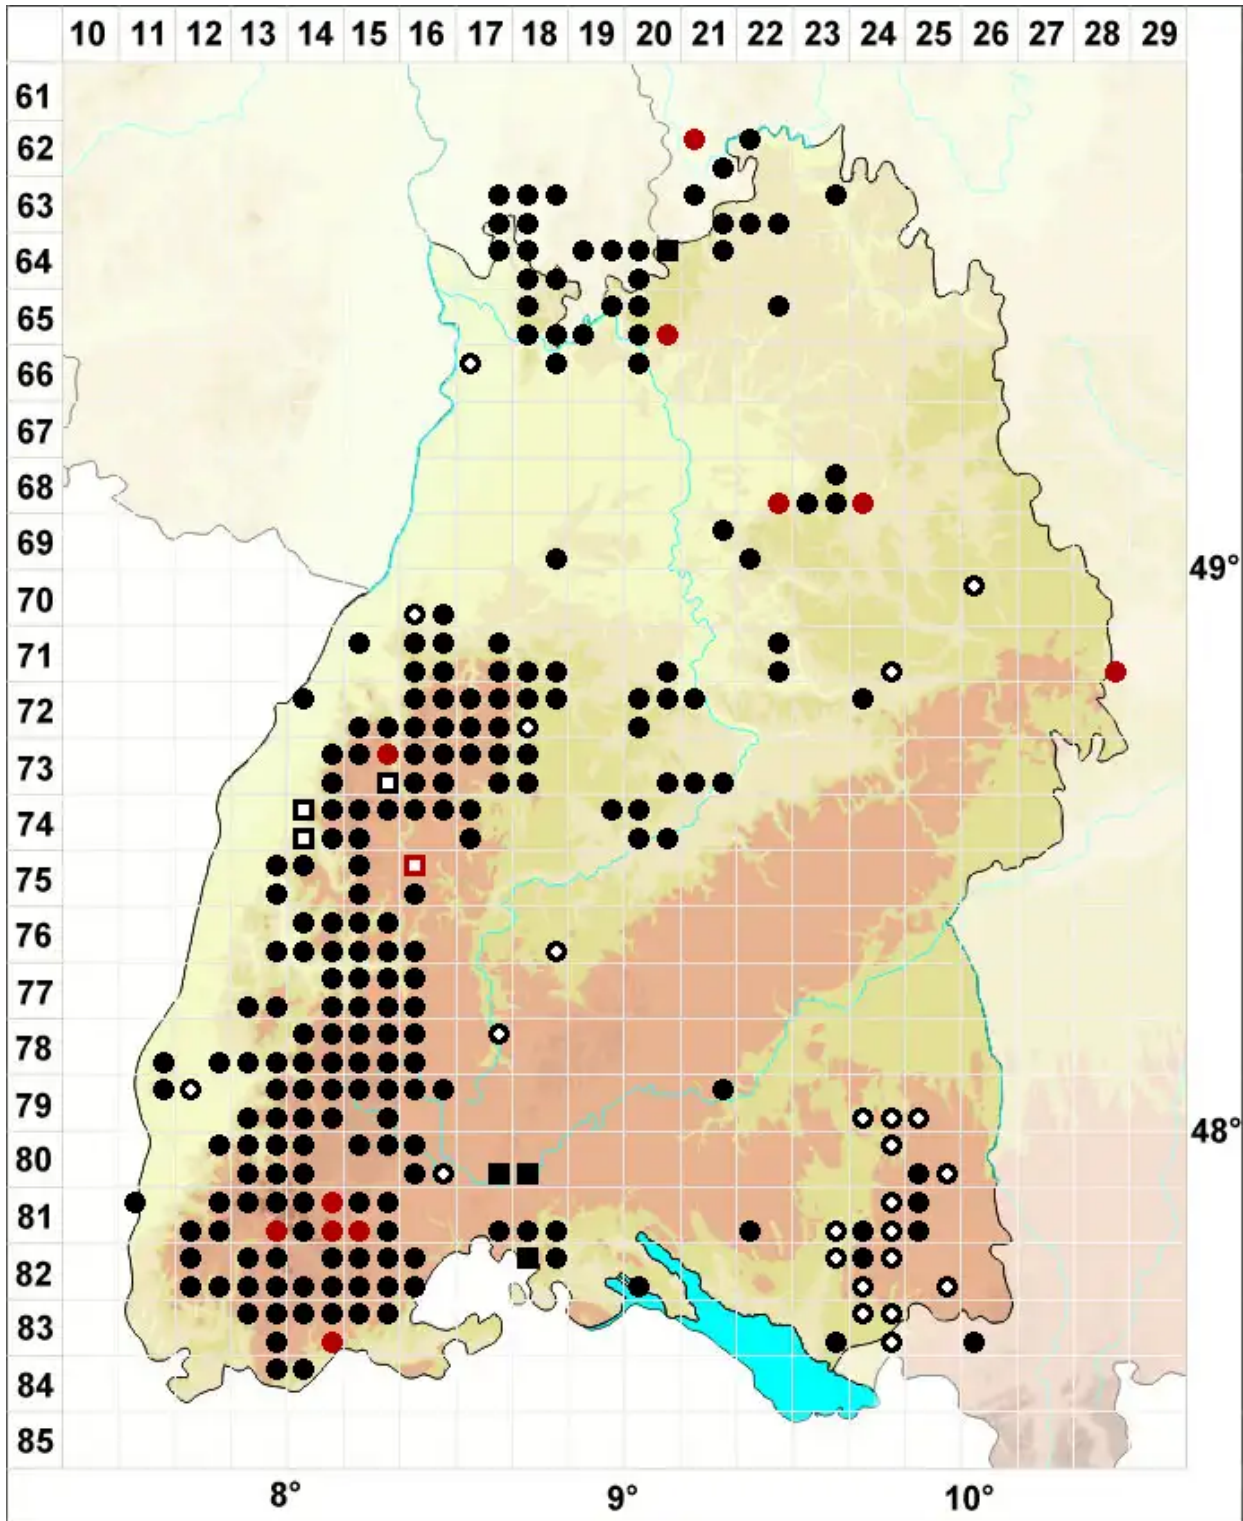

Hedwigia ciliata (Hedw.) P.Beauv.

Wimpern-Hedwigsmoos

Legende:

Symbole:

Ausgefülltes Symbol:
Zeitraum von 1980 bis heute (Aktuelle Angabe)

Leeres Symbol:
Zeitraum vor 1980 (Altangabe)

Quadrat: Herbarbeleg