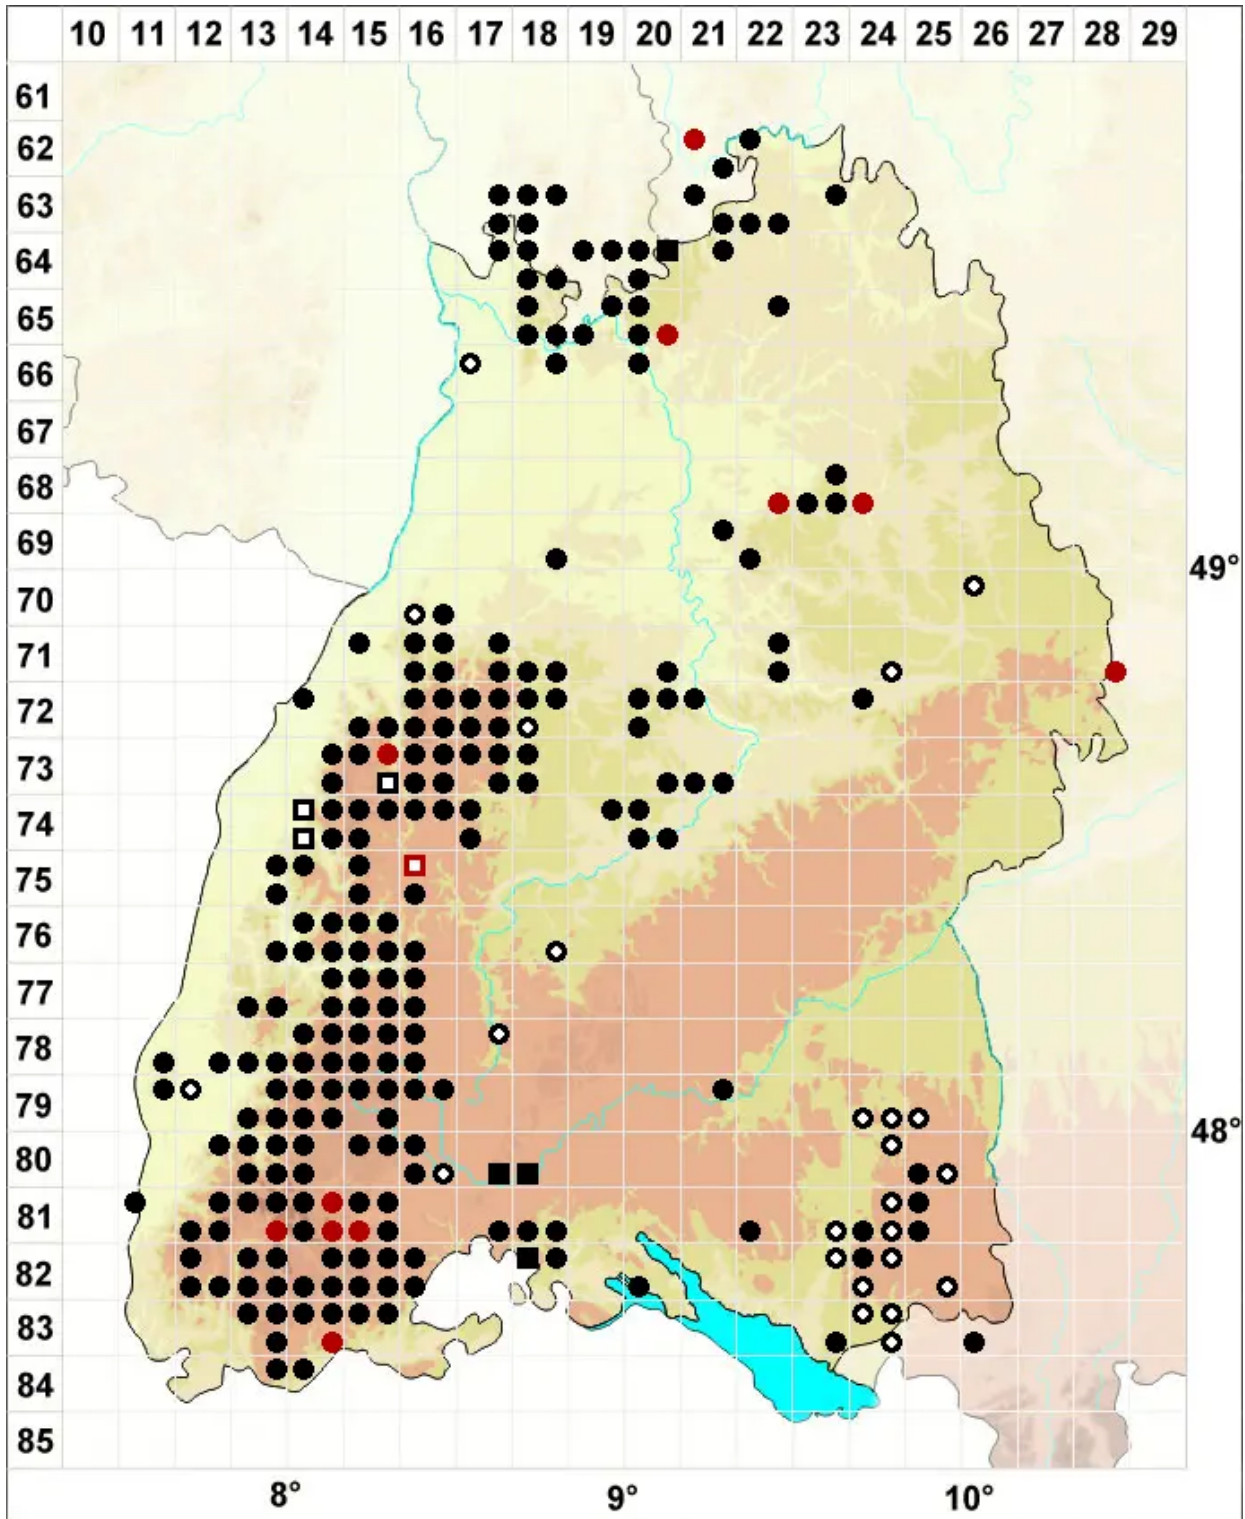

Hedwigia ciliata (Hedw.) P.Beauv.

Wimpern-Hedwigsmoos

Legende:

- Symbole:**
- Ausgefülltes Symbol:
Zeitraum von 1980 bis heute (Aktuelle Angabe)
 - Leeres Symbol:
Zeitraum vor 1980 (Altangabe)
 - Quadrat: Herbarbeleg