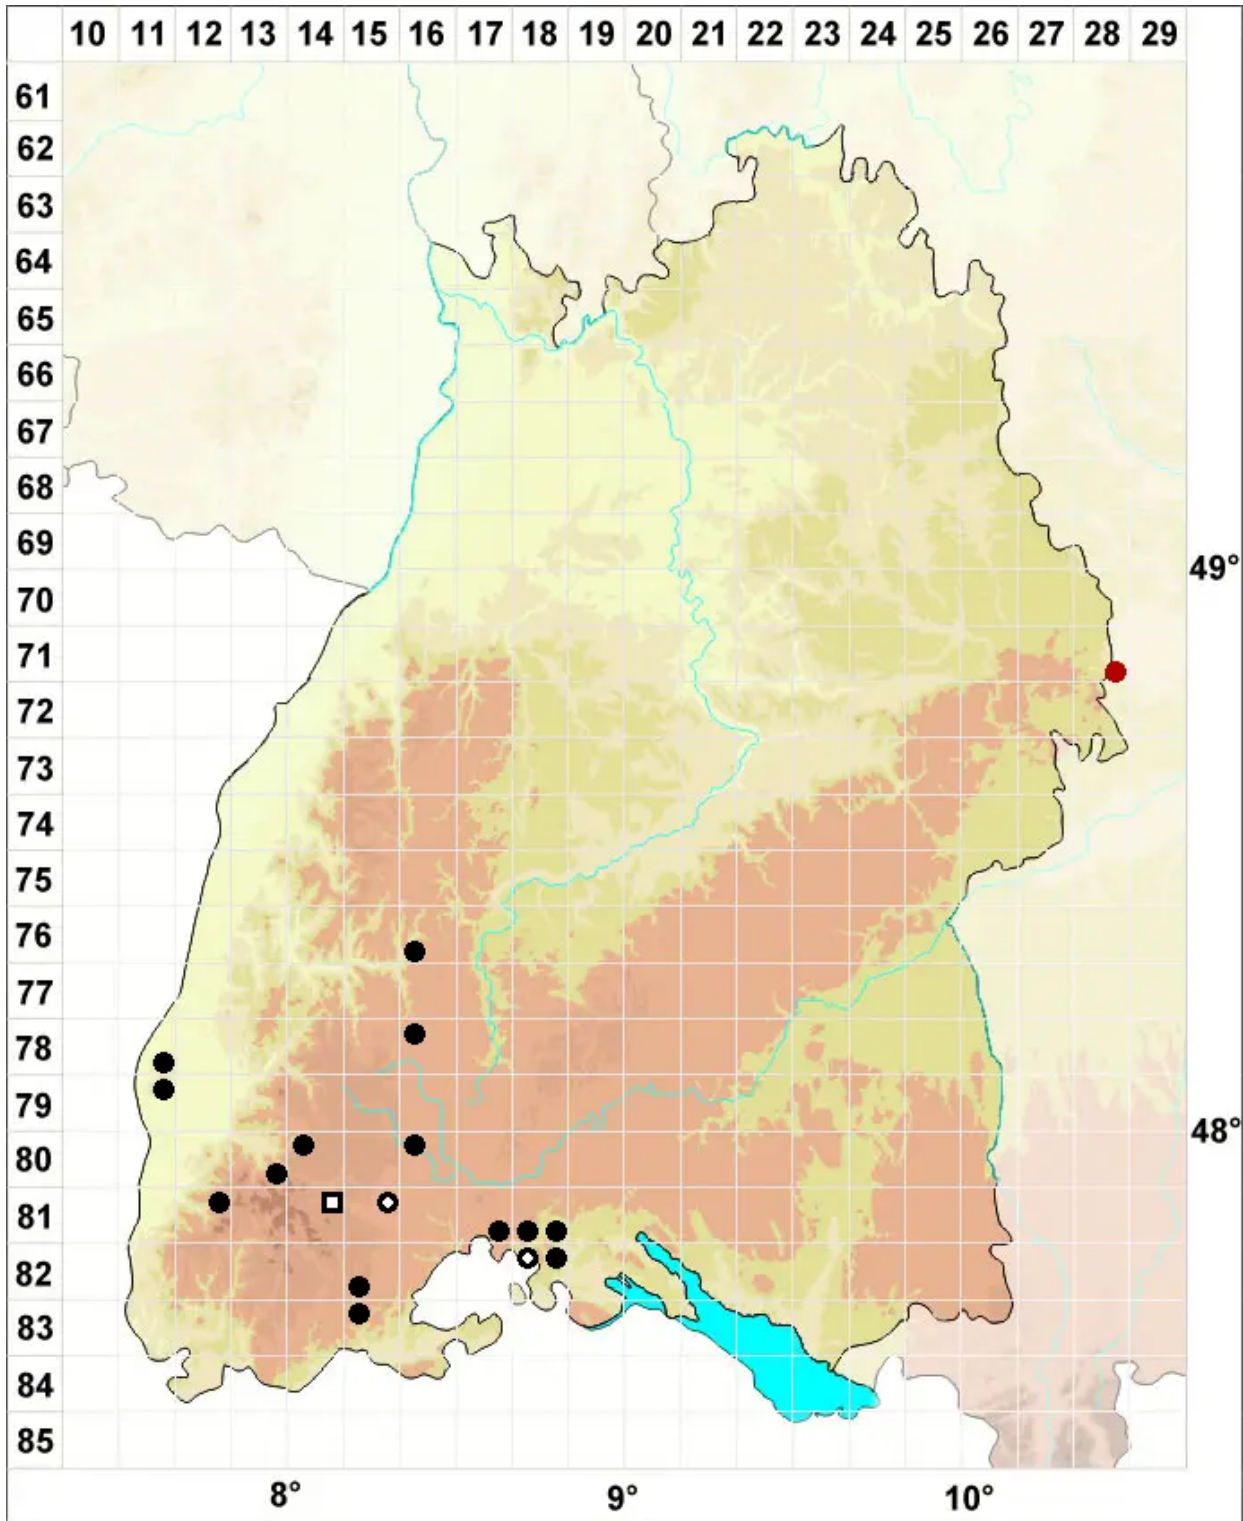

# Hedwigia ciliata var. leucophaea Bruch & Schimp.

Graues Wimpern-Hedwigsmoos

Legende:

**Symbole:**

Ausgefülltes Symbol:  
Zeitraum von 1980 bis heute (Aktuelle Angabe)

Leeres Symbol:  
Zeitraum vor 1980 (Altangabe)

Quadrat: Herbarbeleg