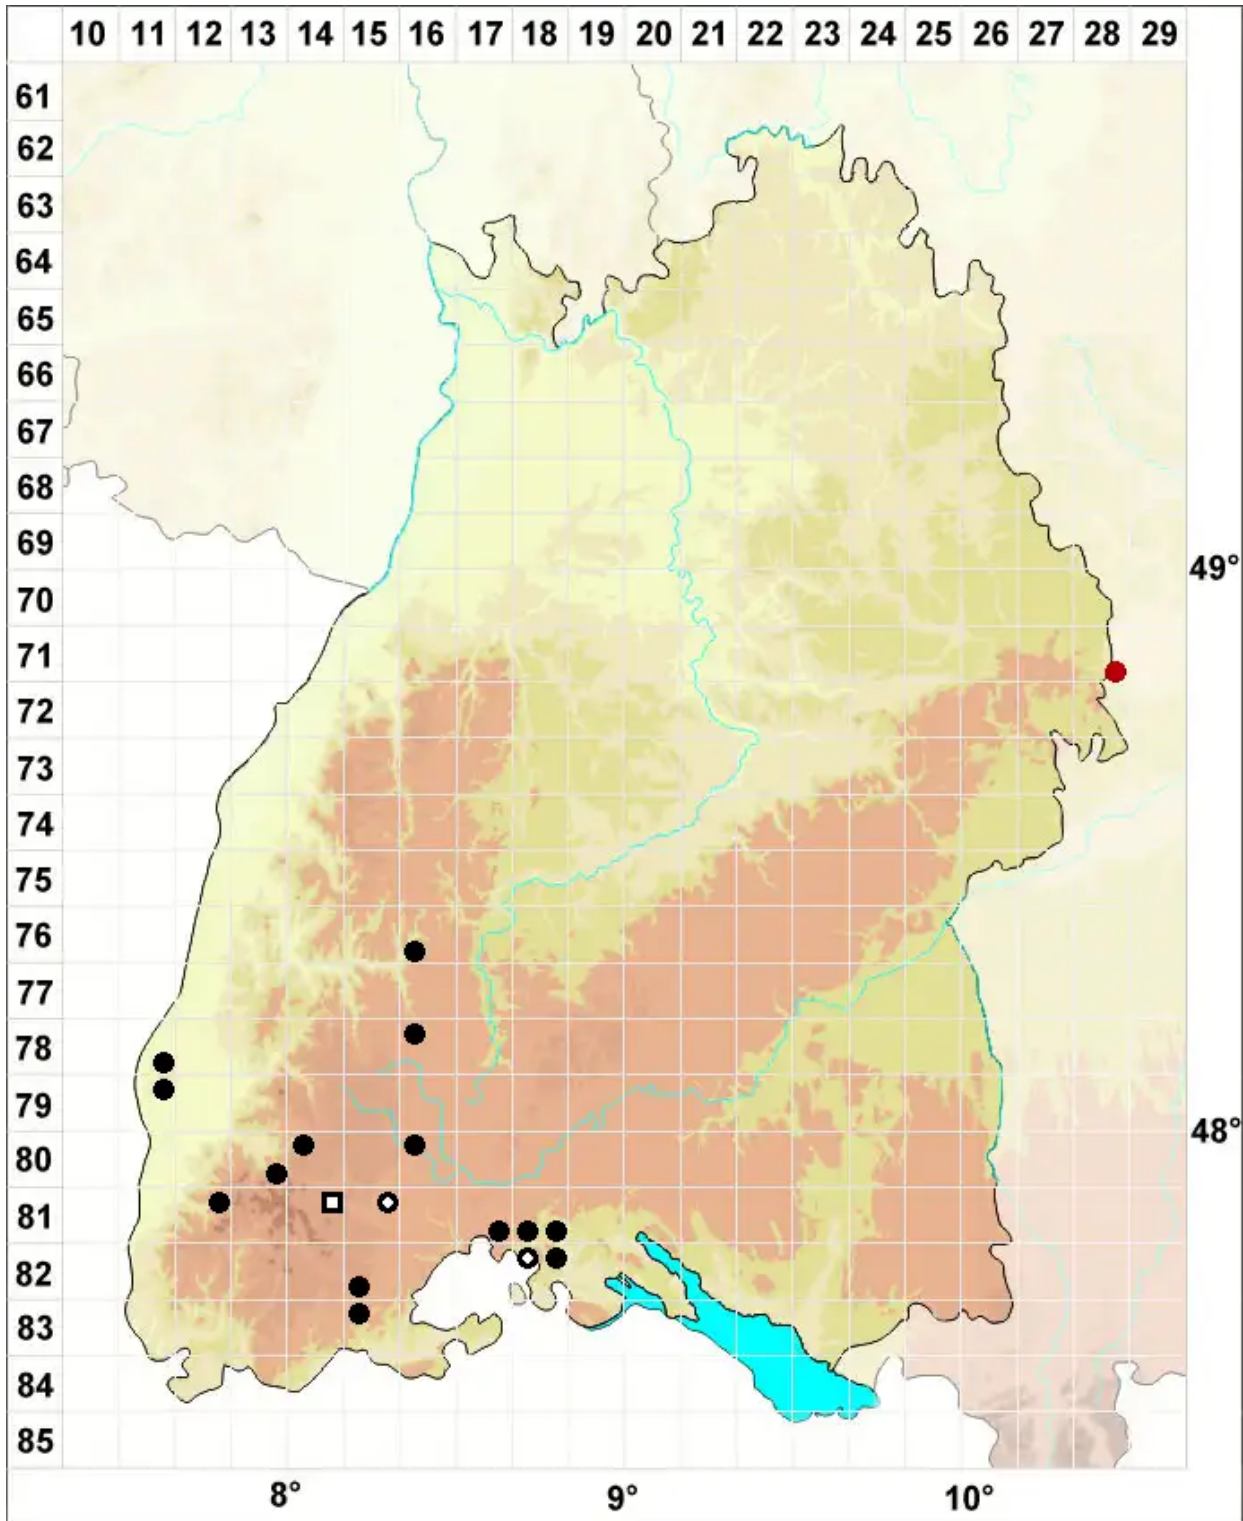

Hedwigia ciliata var. leucophaea Bruch & Schimp.

Graues Wimpern-Hedwigsmoos

Legende:

Symbole:

Ausgefülltes Symbol:
Zeitraum von 1980 bis heute (Aktuelle Angabe)

Leeres Symbol:
Zeitraum vor 1980 (Altangabe)

Quadrat: Herbarbeleg