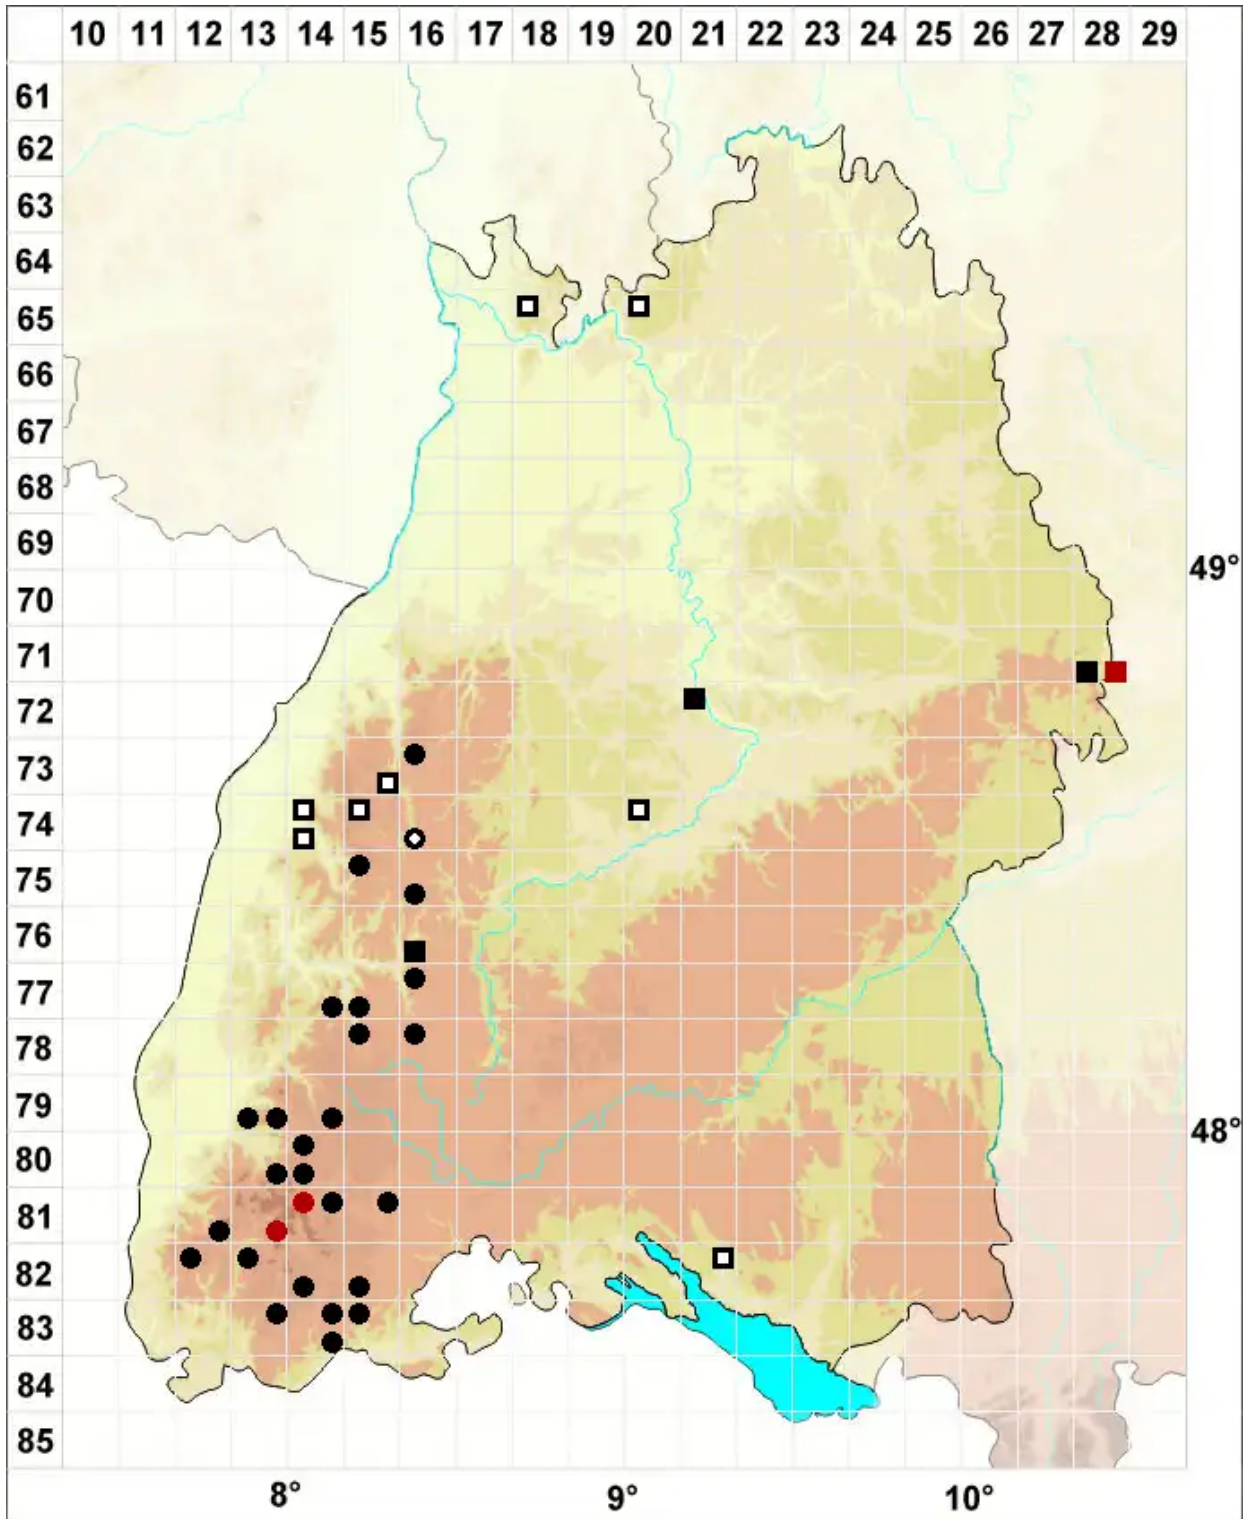

# Hedwigia stellata Hedenäs

## Stern-Hedwigsmoos

Legende:

**Symbole:**

Ausgefülltes Symbol:  
Zeitraum von 1980 bis heute (Aktuelle Angabe)

Leeres Symbol:  
Zeitraum vor 1980 (Altangabe)

Quadrat: Herbarbeleg