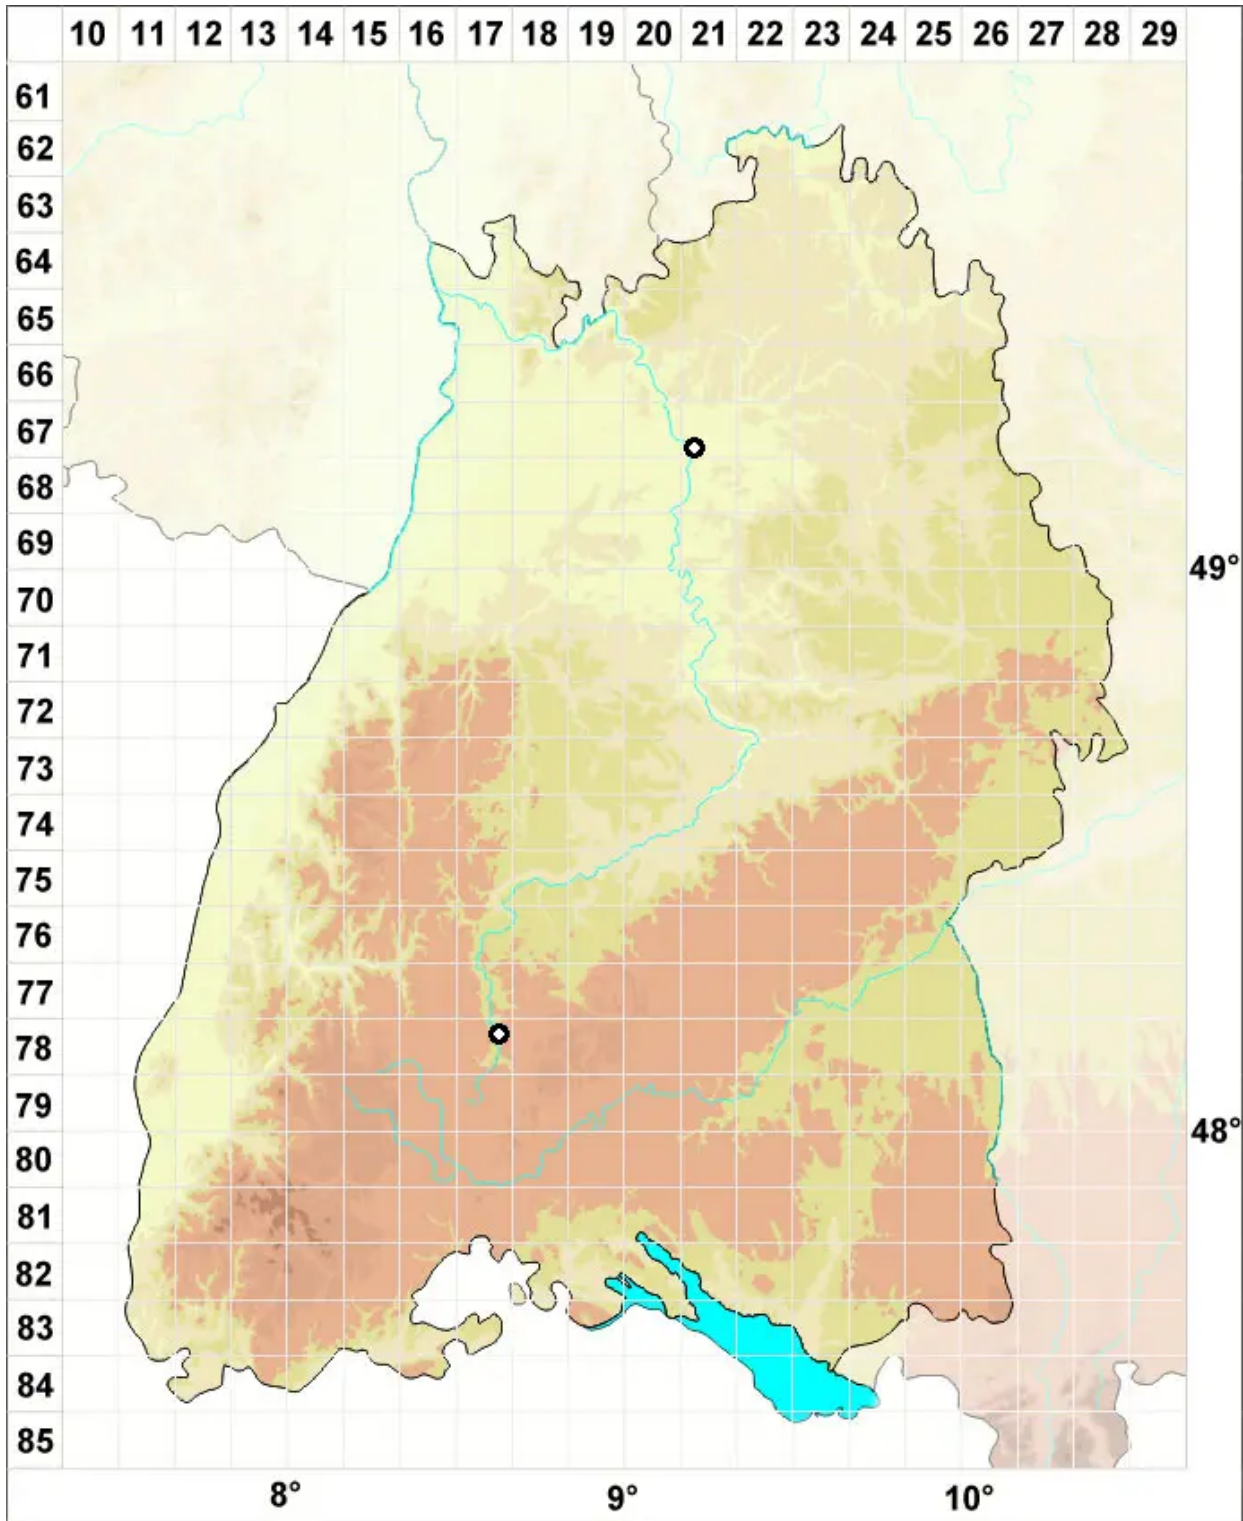

Henediella heimii (Hedw.) R.H.Zander

Salzstellen-Pottmoos, Heims Neupottmoos

Legende:

Symbole:

Ausgefülltes Symbol:
Zeitraum von 1980 bis heute (Aktuelle Angabe)

Leeres Symbol:
Zeitraum vor 1980 (Altangabe)

Quadrat: Herbarbeleg