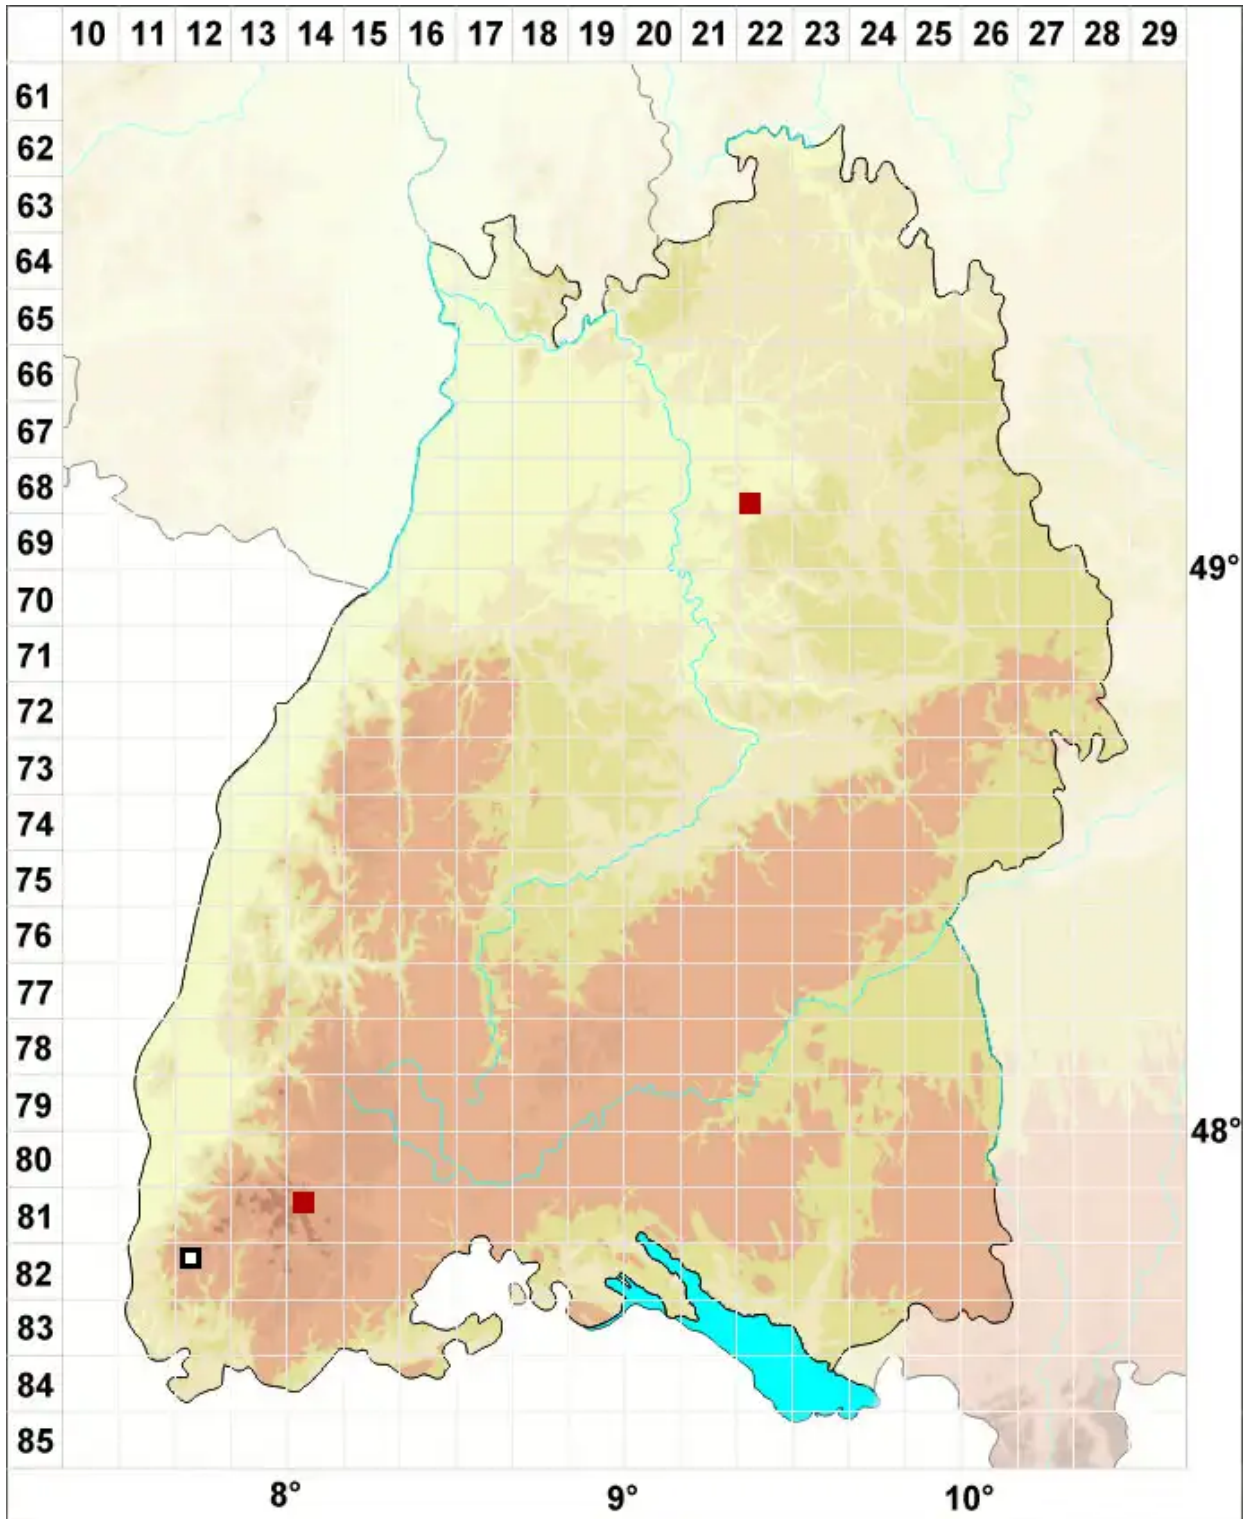

# Heterocladium dimorphum (Brid.) Schimp.

Sparriges Wechselzweigmoos, Zweigestaltiges Wechselzweigmoos

Legende:

**Symbole:**

Ausgefülltes Symbol:  
Zeitraum von 1980 bis heute (Aktuelle Angabe)

Leeres Symbol:  
Zeitraum vor 1980 (Altangabe)

Quadrat: Herbarbeleg