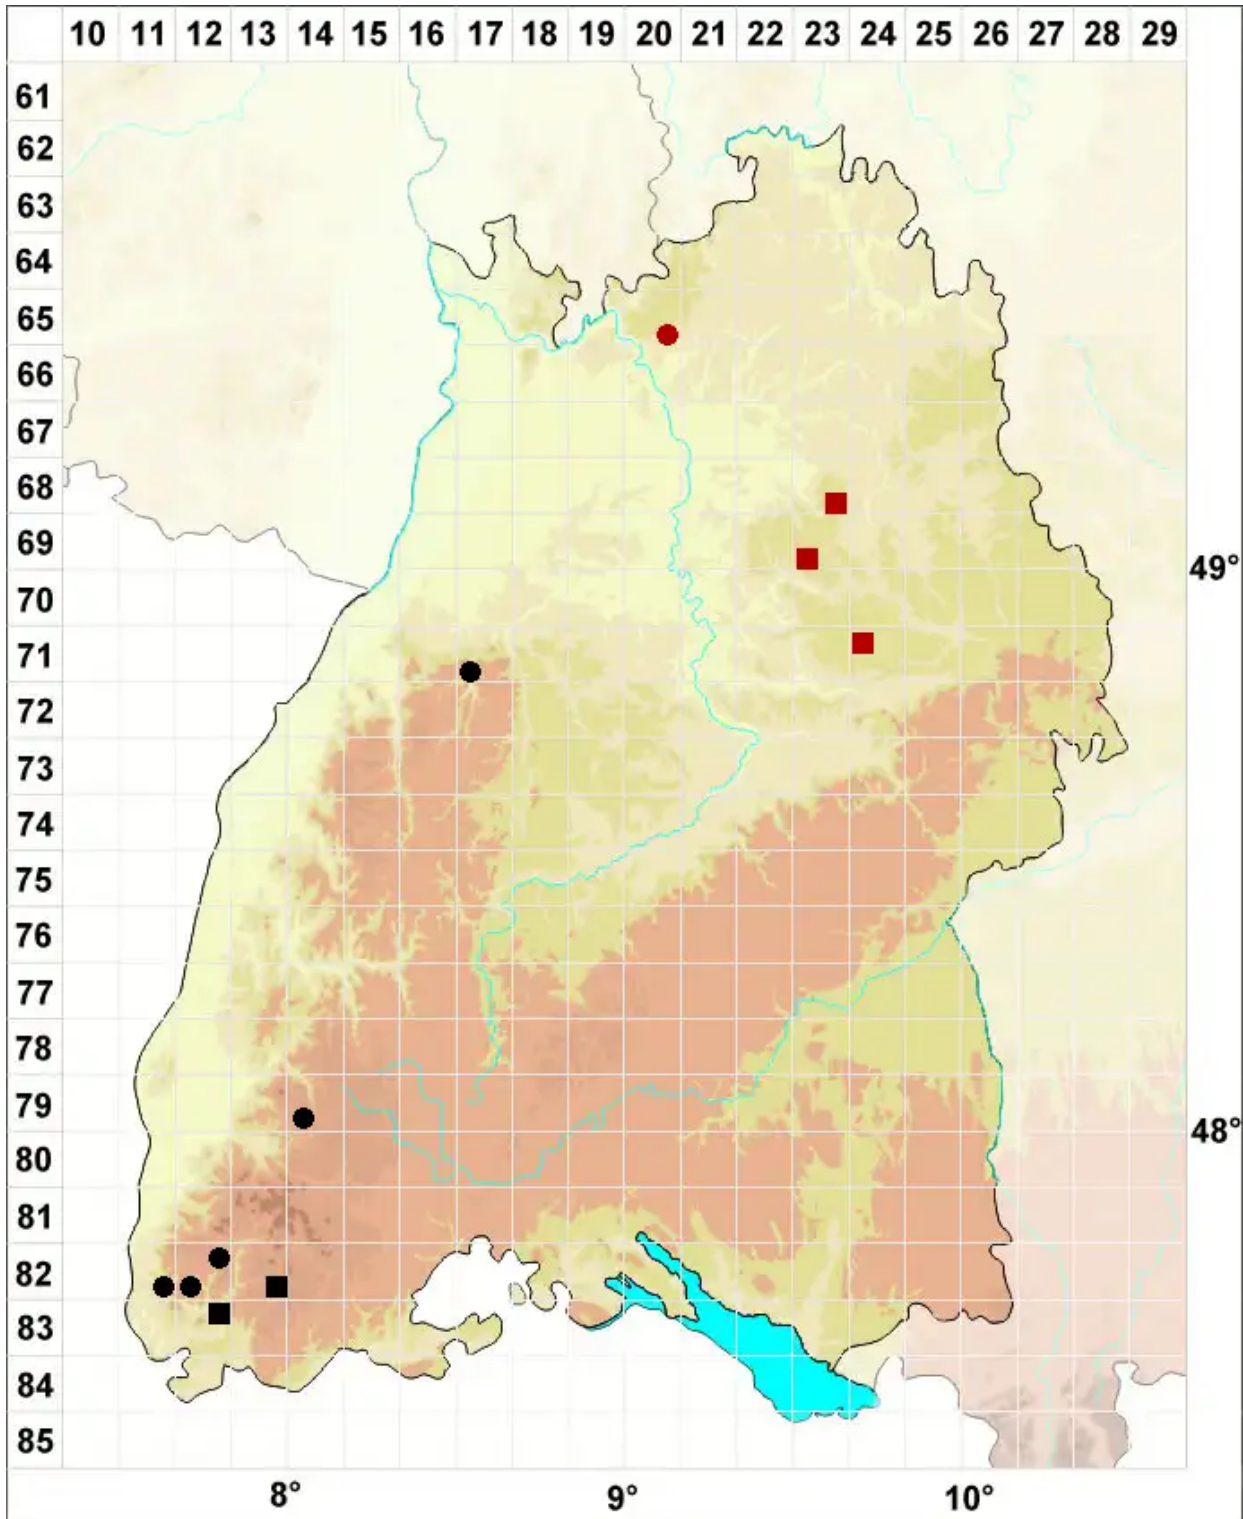

# Heterocladium flaccidum (Schimp.) A.J.E.Sm.

Unscheinbares Wechselzweigmoos, Schlawiges Wechselzweigmoos

Legende:

**Symbole:**

Ausgefülltes Symbol:  
Zeitraum von 1980 bis heute (Aktuelle Angabe)

Leeres Symbol:  
Zeitraum vor 1980 (Altangabe)

Quadrat: Herbarbeleg