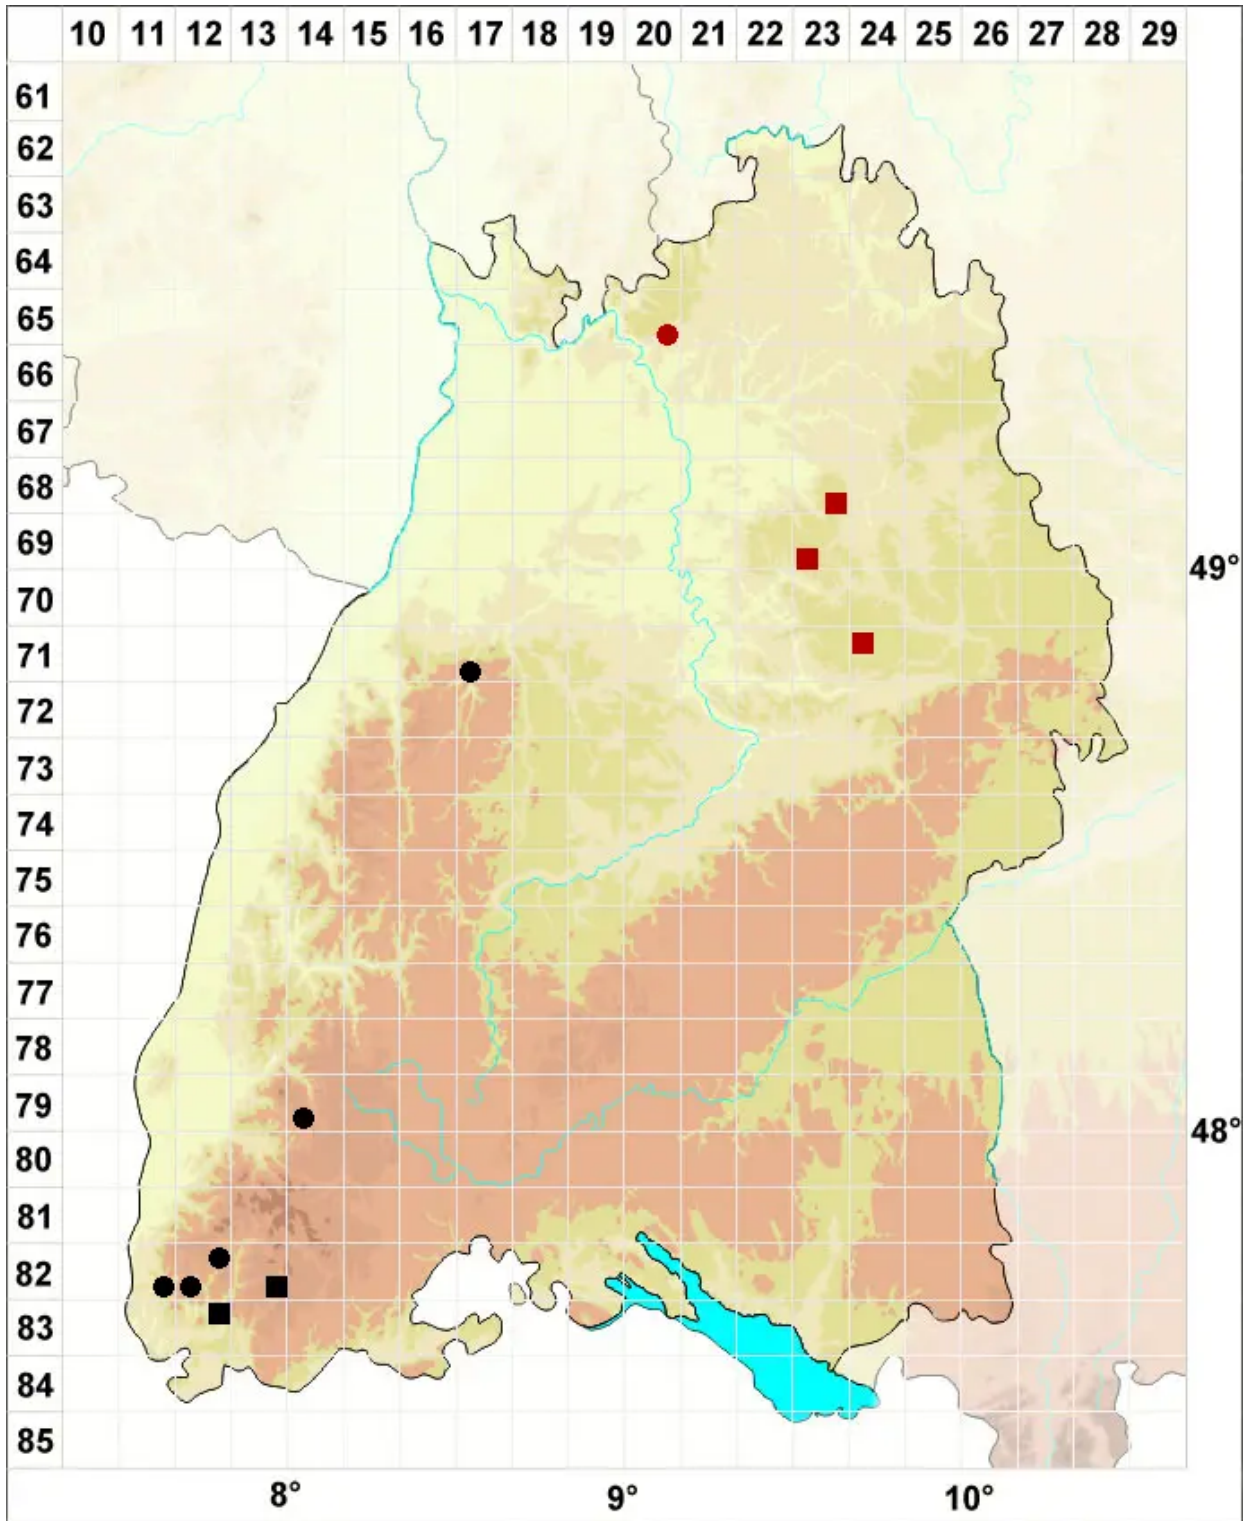

# Heterocladium flaccidum (Schimp.) A.J.E.Sm.

Unscheinbares Wechselzweigmoos, Schlawiges Wechselzweigmoos

Legende:

**Symbole:**

Ausgefülltes Symbol:  
Zeitraum von 1980 bis heute (Aktuelle Angabe)

Leeres Symbol:  
Zeitraum vor 1980 (Altangabe)

Quadrat: Herbarbeleg