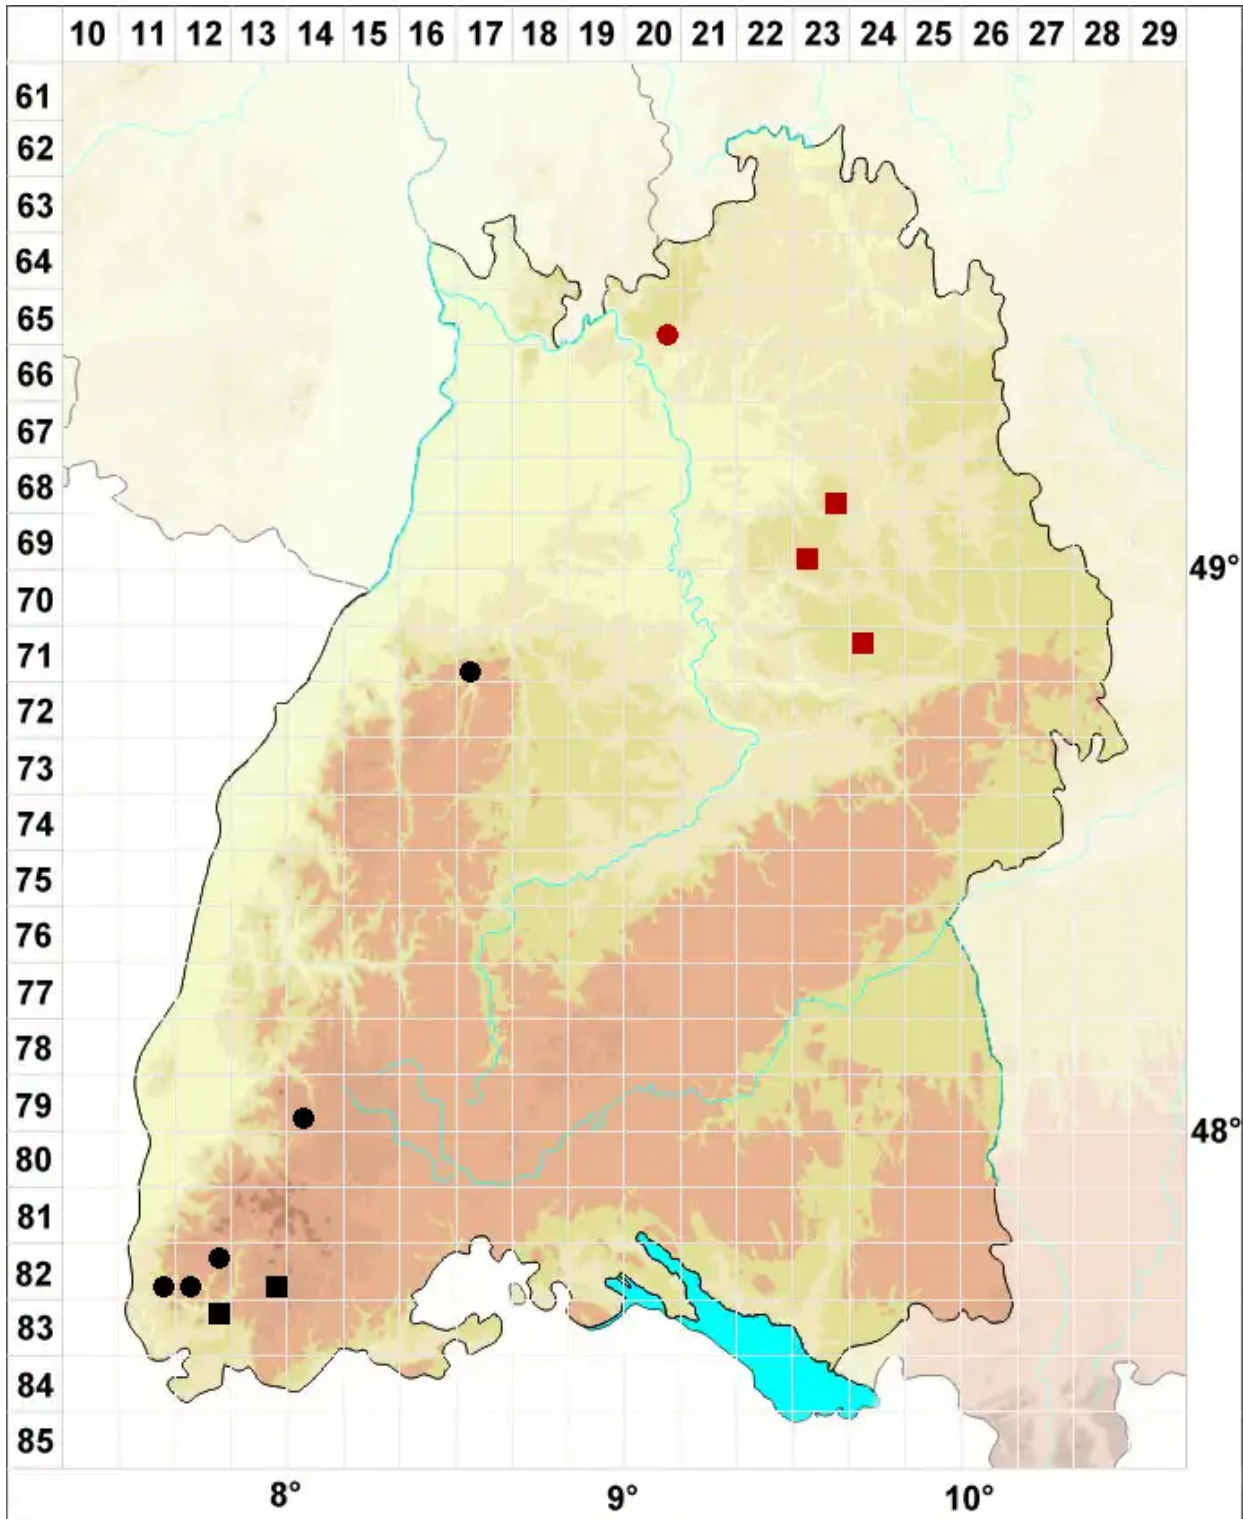

Heterocladium flaccidum (Schimp.) A.J.E.Sm.

Unscheinbares Wechselzweigmoos, Schlawiges Wechselzweigmoos

Legende:

Symbole:
Ausgefülltes Symbol:
Zeitraum von 1980 bis heute (Aktuelle Angabe)
Leeres Symbol:
Zeitraum vor 1980 (Altangabe)
Quadrat: Herbarbeleg