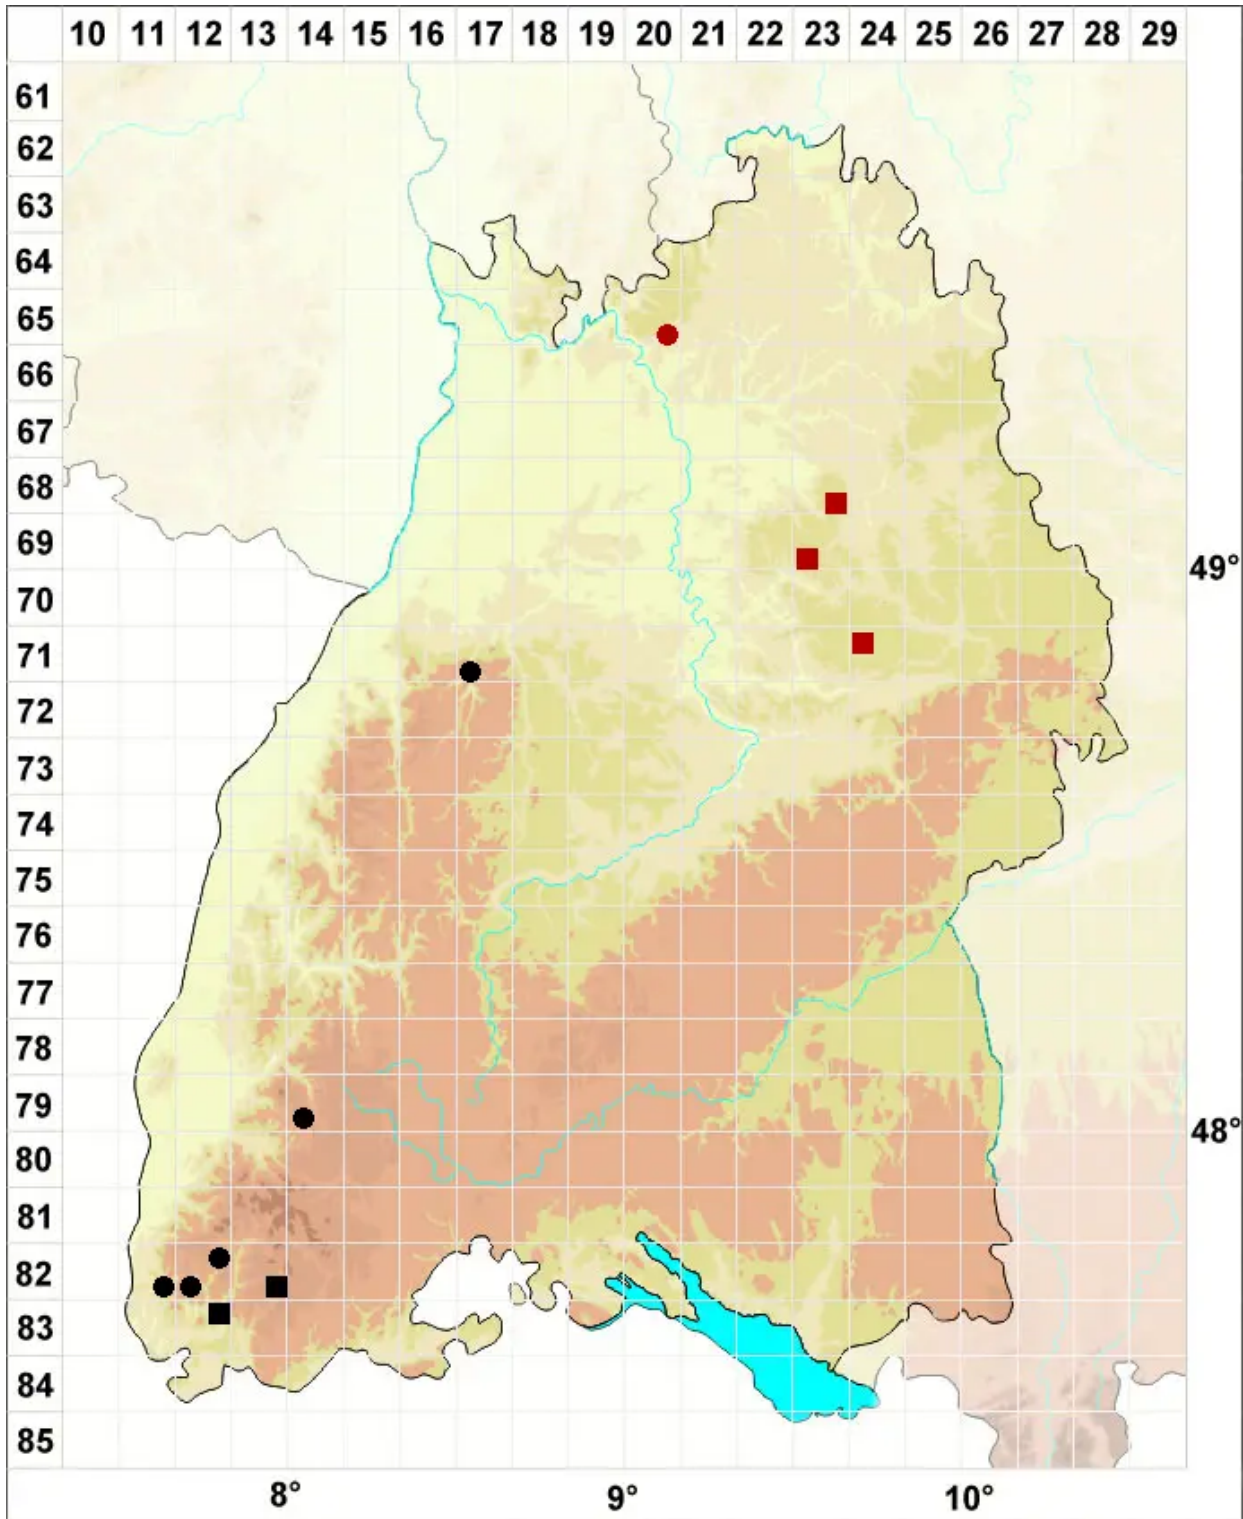

Heterocladium flaccidum (Schimp.) A.J.E.Sm.

Unscheinbares Wechselzweigmoos, Schlawiges Wechselzweigmoos

Legende:

Symbole:
Ausgefülltes Symbol:
Zeitraum von 1980 bis heute (Aktuelle Angabe)
Leeres Symbol:
Zeitraum vor 1980 (Altangabe)
Quadrat: Herbarbeleg