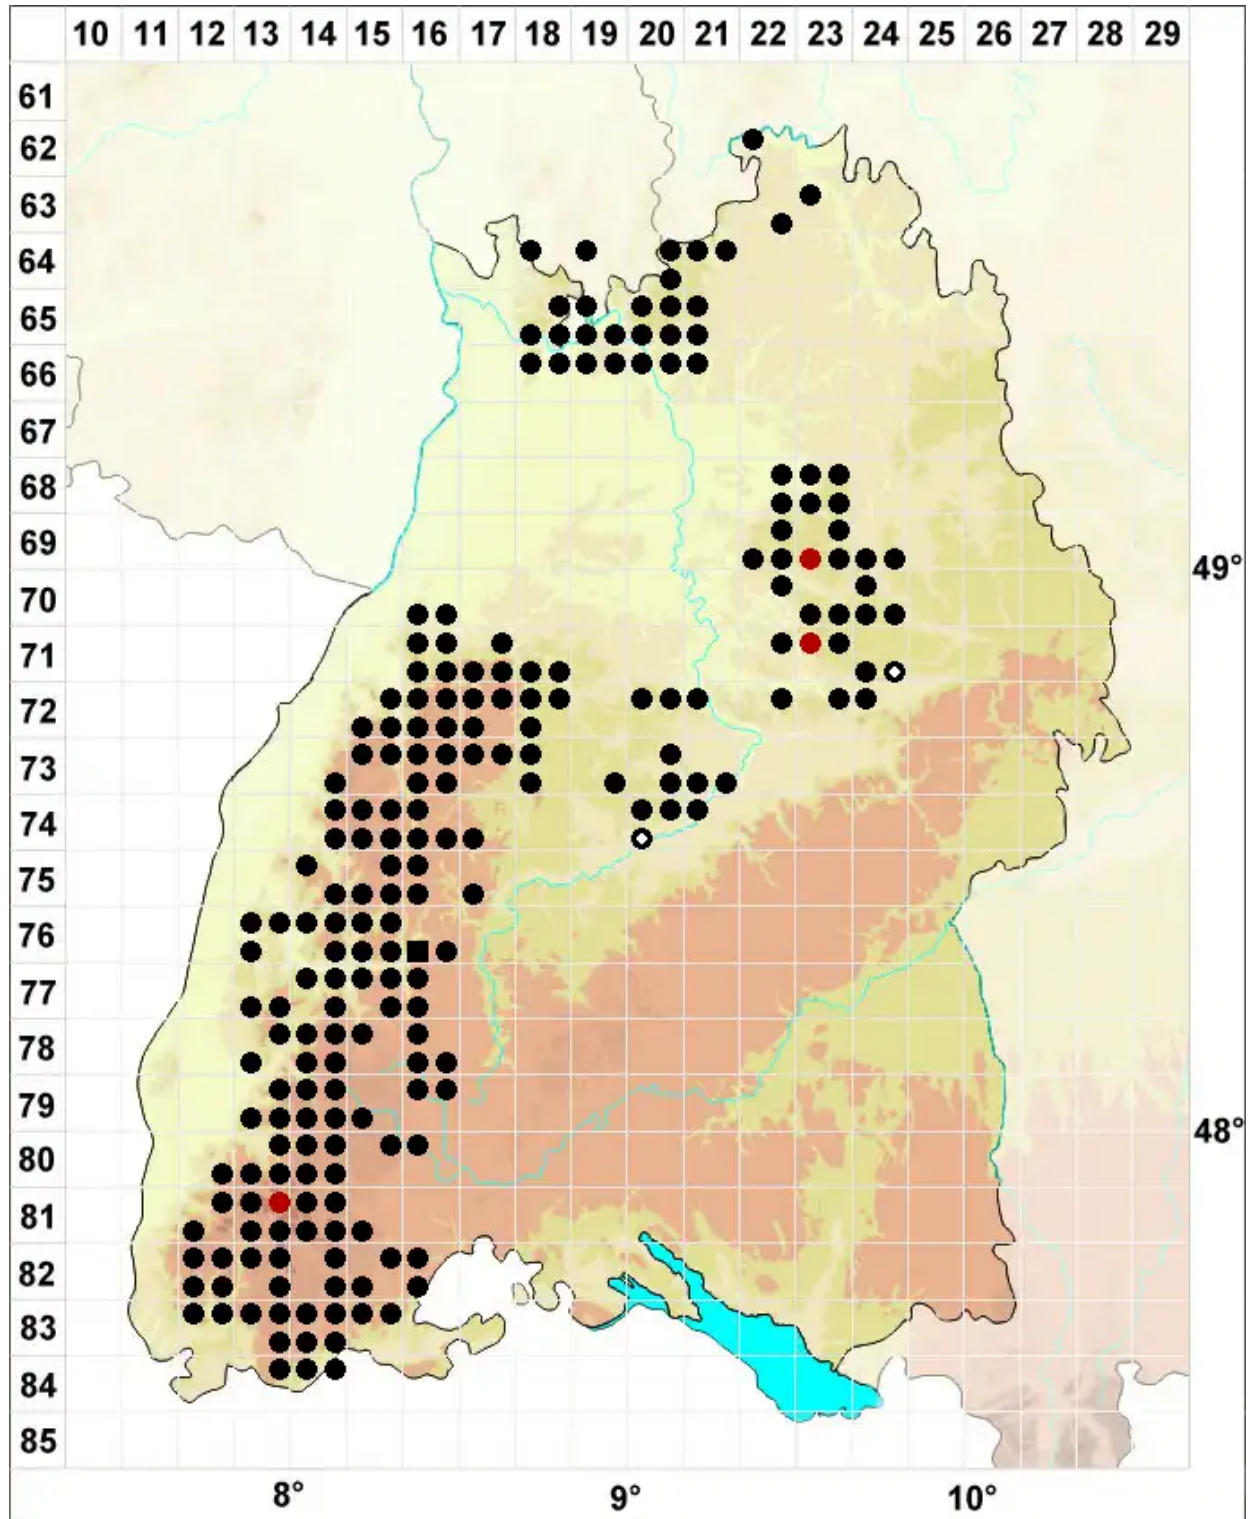

# Heterocladium heteropterum (Brid.) Schimp.

Ungleichgefiedertes Wechselzweigmoos

Legende:

**Symbole:**

Ausgefülltes Symbol:  
Zeitraum von 1980 bis heute (Aktuelle Angabe)

Leeres Symbol:  
Zeitraum vor 1980 (Altangabe)

Quadrat: Herbarbeleg