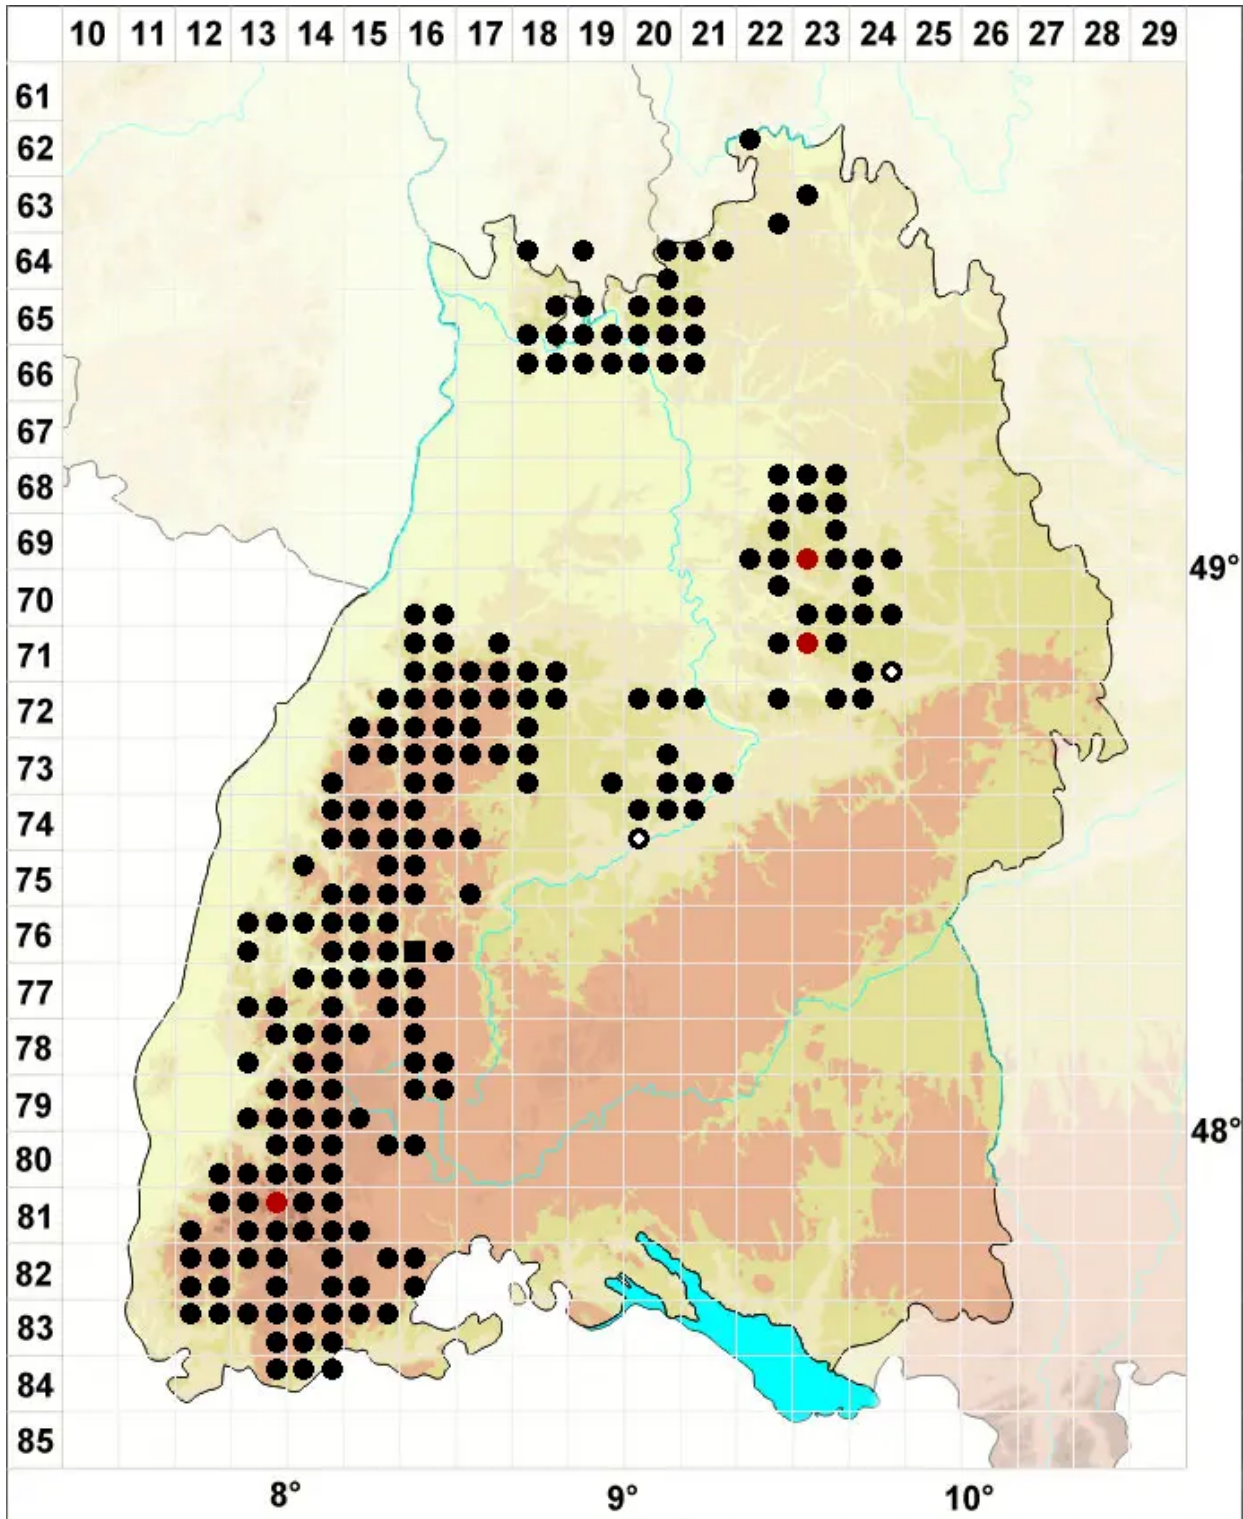

Heterocladium heteropterum (Brid.) Schimp.

Ungleichgefiedertes Wechselzweigmoos

Legende:

Symbole:

Ausgefülltes Symbol:
Zeitraum von 1980 bis heute (Aktuelle Angabe)

Leeres Symbol:
Zeitraum vor 1980 (Altangabe)

Quadrat: Herbarbeleg