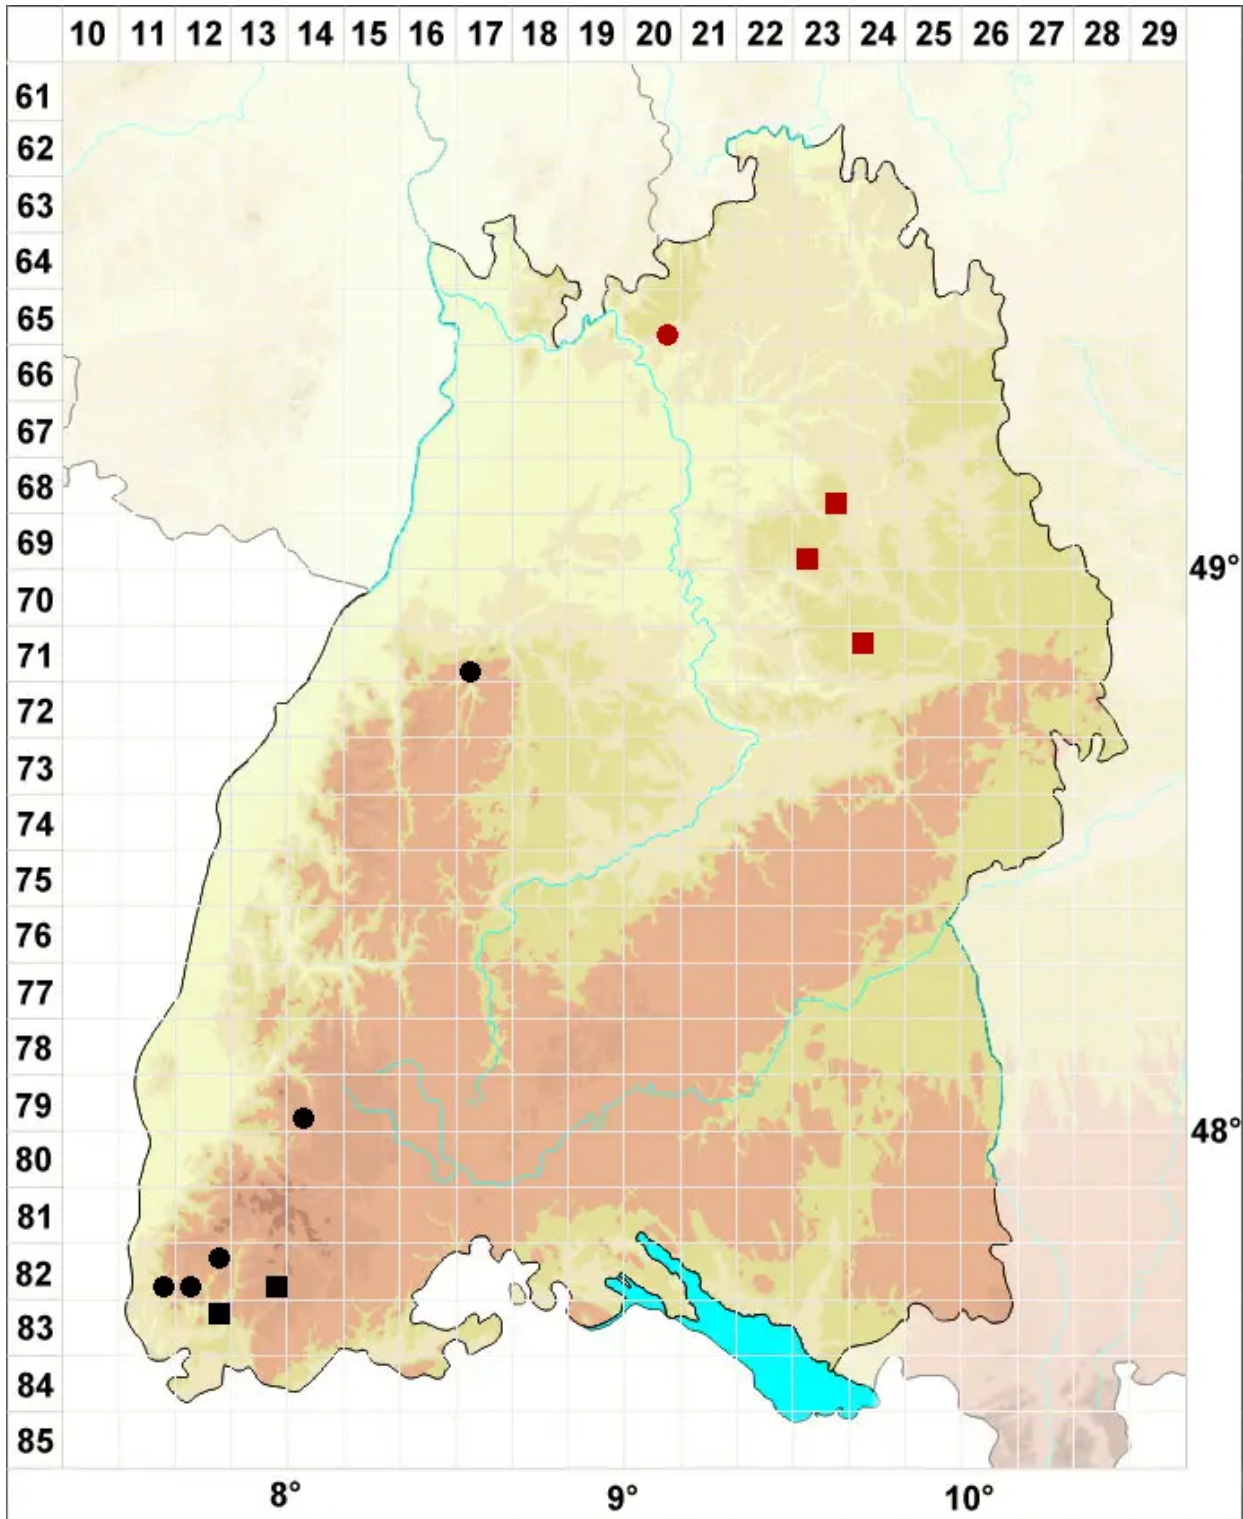

Heterocladium flaccidum (Schimp.) A.J.E.Sm.

Unscheinbares Wechselzweigmoos, Schlawiges Wechselzweigmoos

Legende:

- Symbole:**
Ausgefülltes Symbol:
Zeitraum von 1980 bis heute (Aktuelle Angabe)
Leeres Symbol:
Zeitraum vor 1980 (Altangabe)
Quadrat: Herbarbeleg