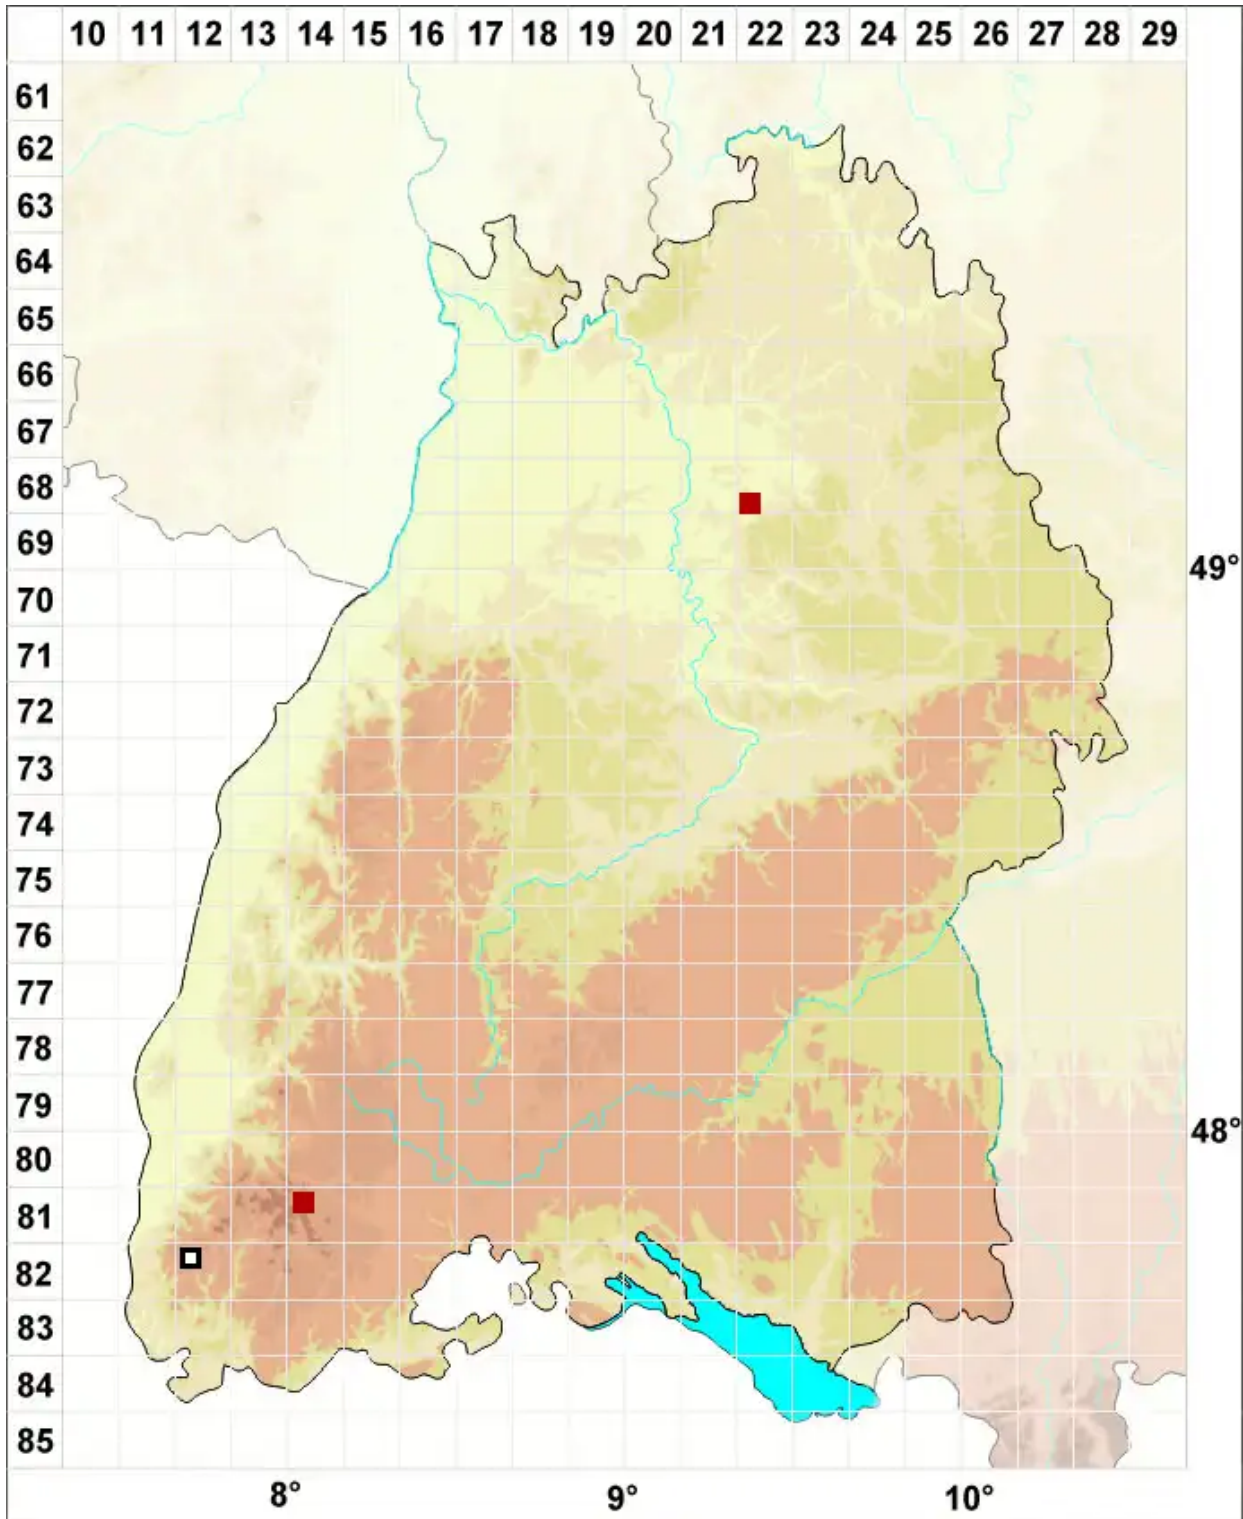

Heterocladium dimorphum (Brid.) Schimp.

Sparriges Wechselzweigmoos, Zweigestaltiges Wechselzweigmoos

Legende:

Symbole:

Ausgefülltes Symbol:
Zeitraum von 1980 bis heute (Aktuelle Angabe)

Leeres Symbol:
Zeitraum vor 1980 (Altangabe)

Quadrat: Herbarbeleg