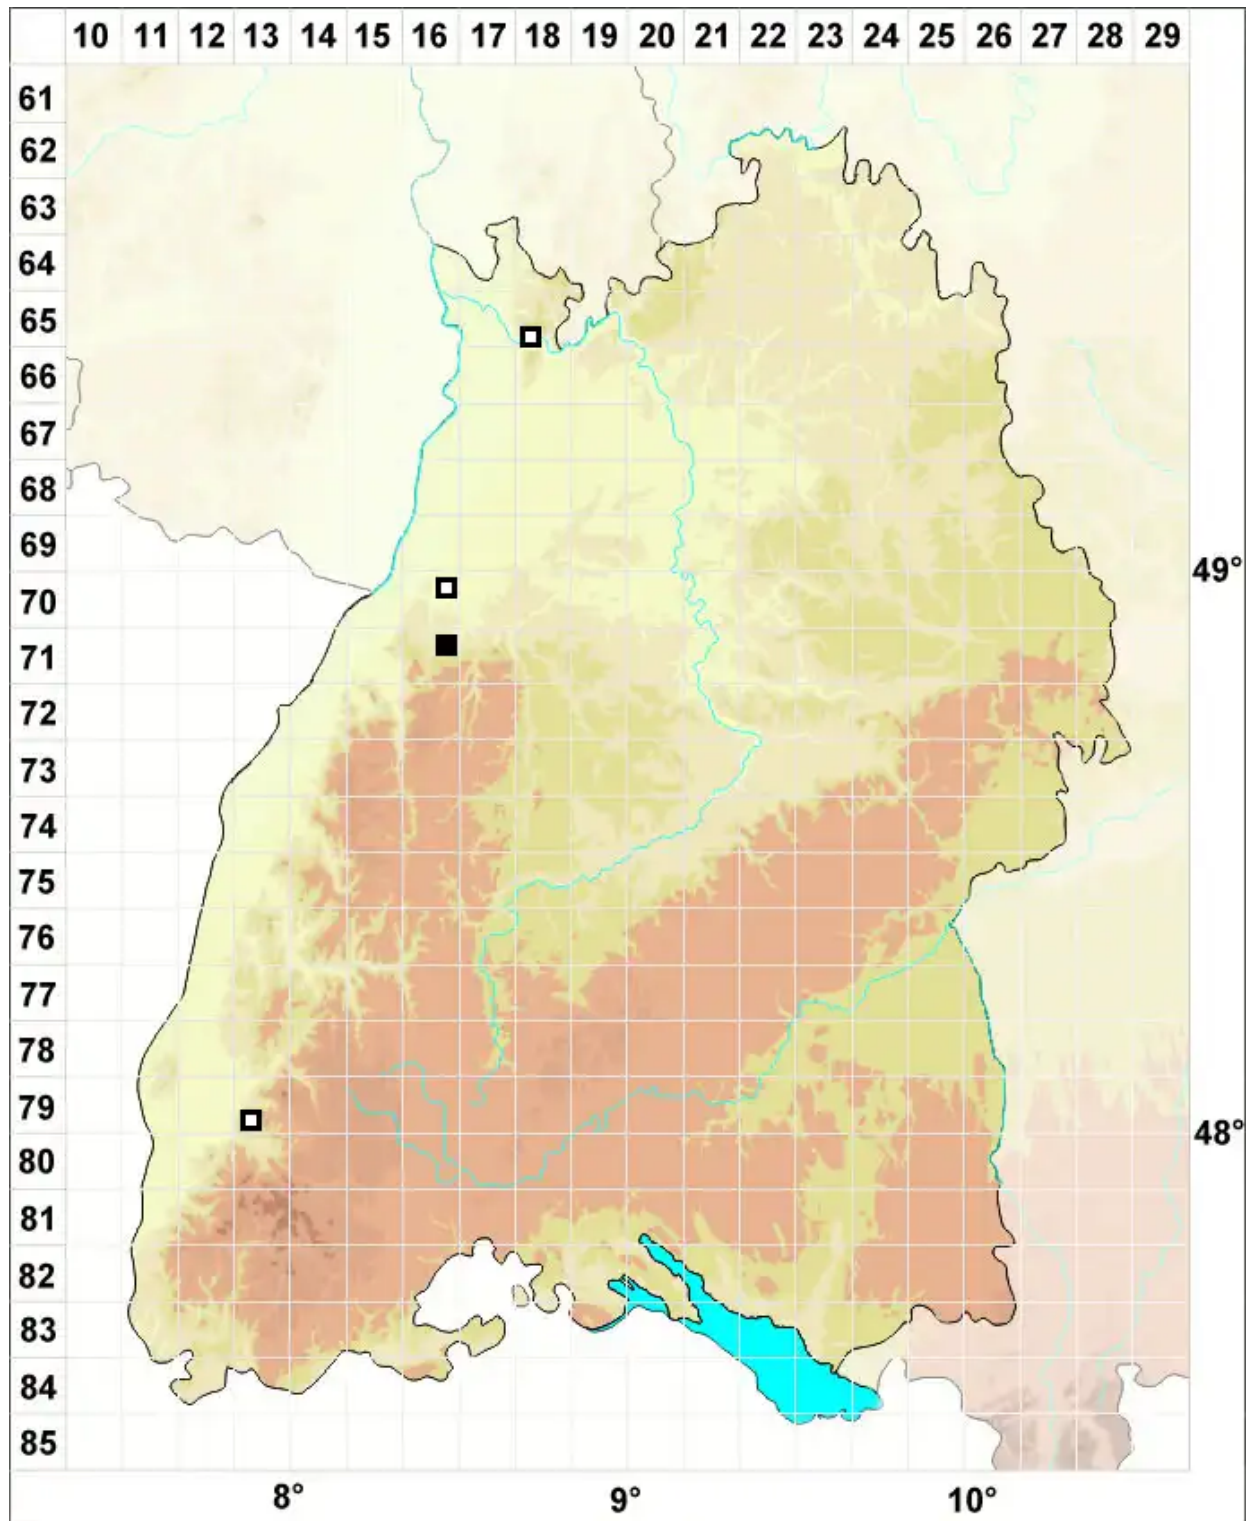

Callicladium haldanianum (Grev.) H.A.Crum

Schönzweigmoss, Haldanians Falschschlafmoos

Legende:

Symbole:

Ausgefülltes Symbol:
Zeitraum von 1980 bis heute (Aktuelle Angabe)

Leeres Symbol:
Zeitraum vor 1980 (Altangabe)

Quadrat: Herbarbeleg