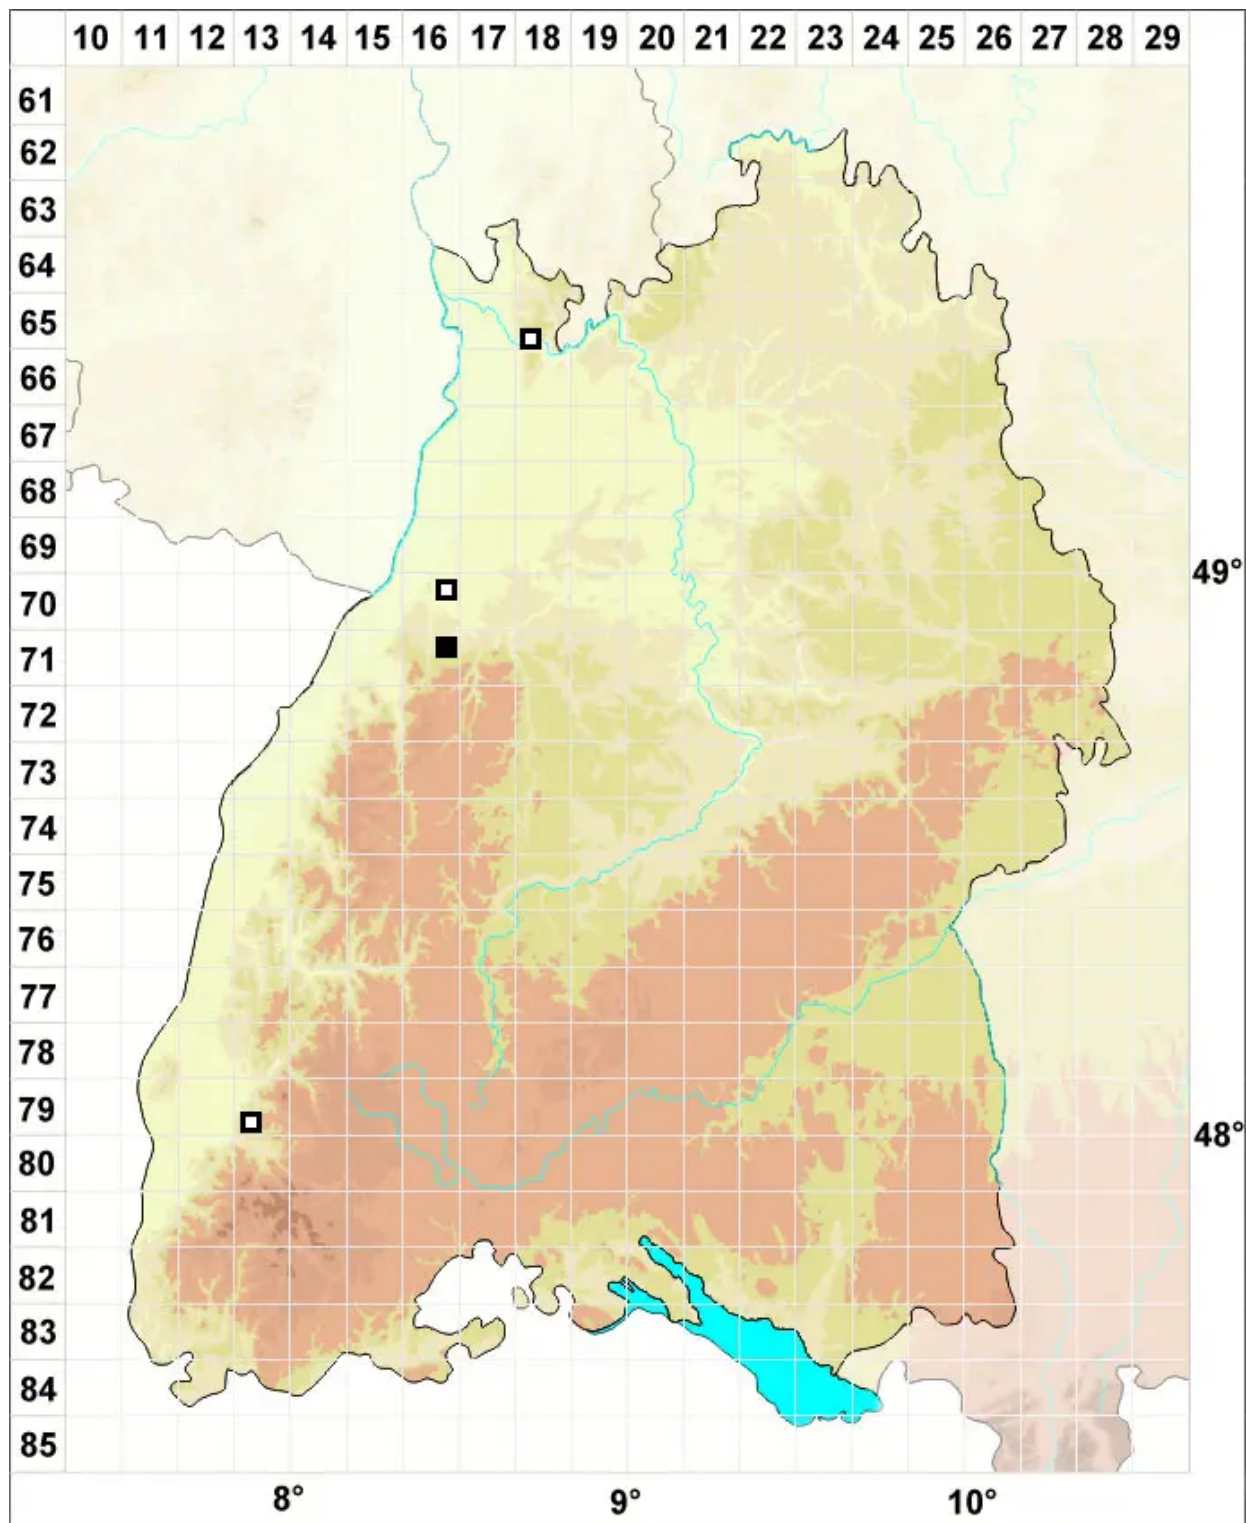

Callicladium haldanianum (Grev.) H.A.Crum

Schönzweigmoss, Haldanians Falschschlafmoos

Legende:

Symbole:

Ausgefülltes Symbol:
Zeitraum von 1980 bis heute (Aktuelle Angabe)

Leeres Symbol:
Zeitraum vor 1980 (Altangabe)

Quadrat: Herbarbeleg