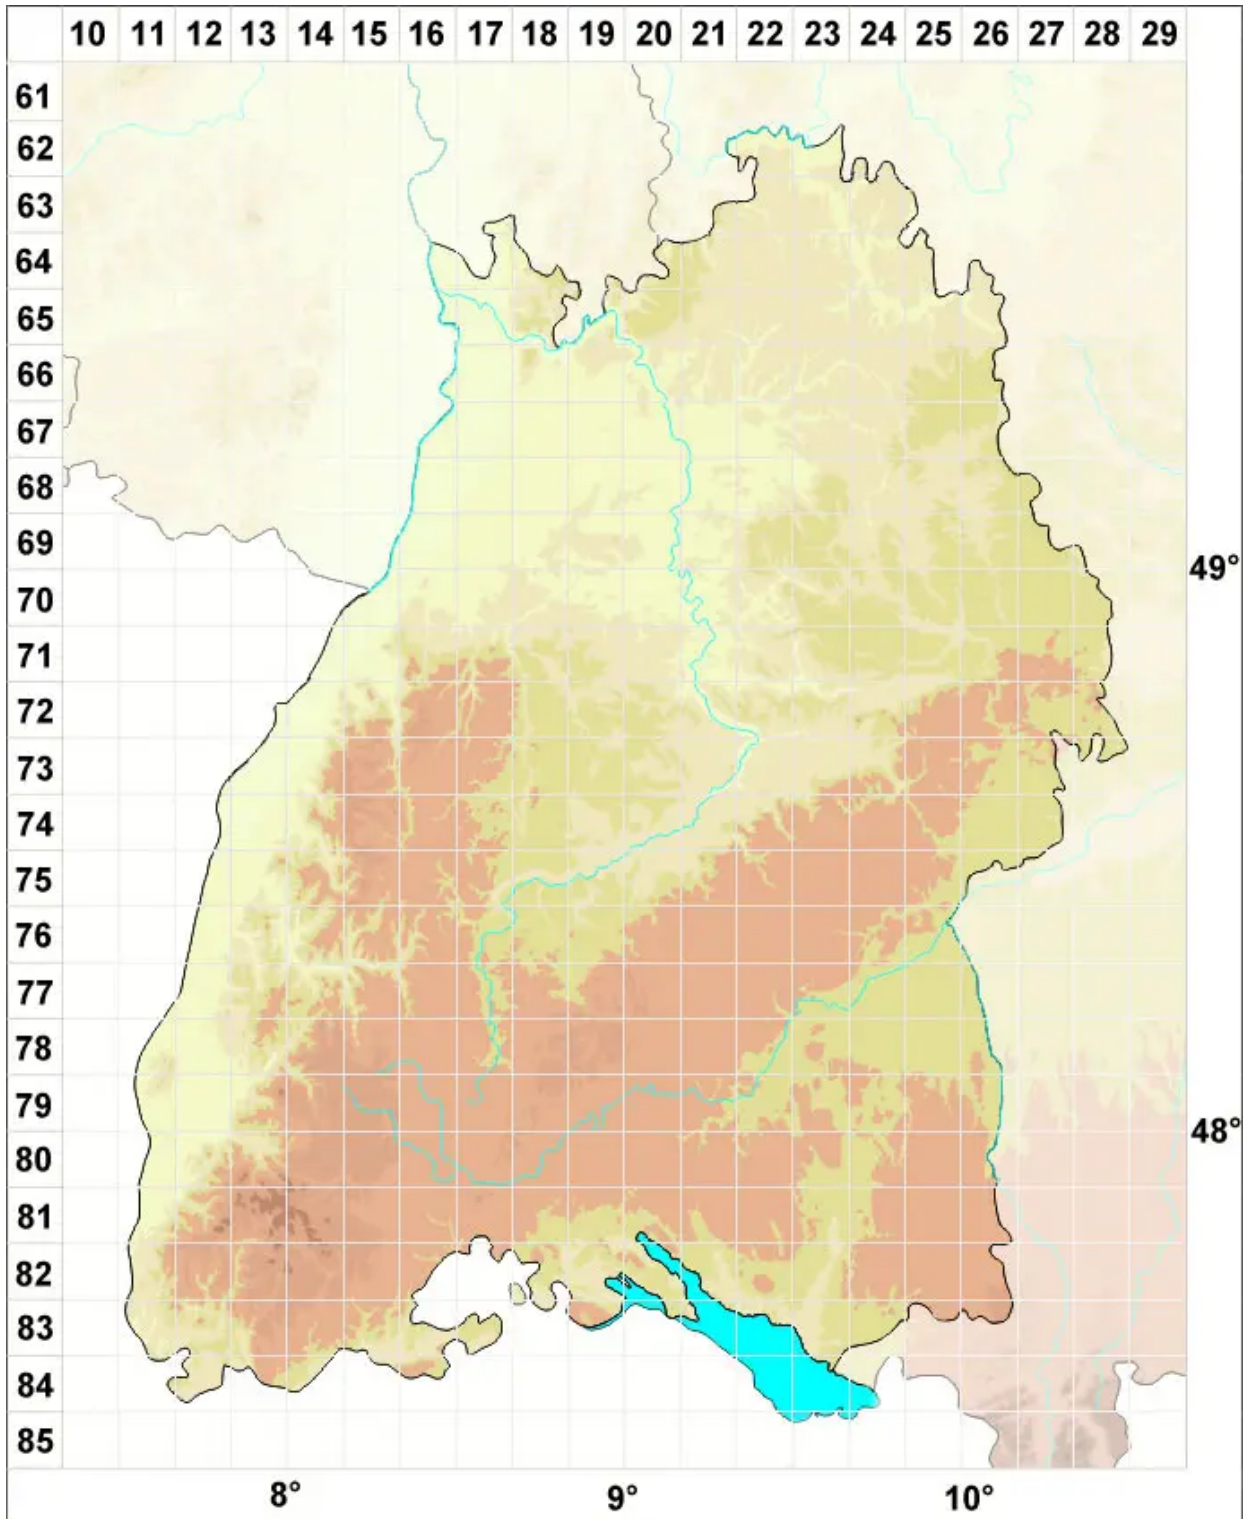

Heterophyllum affine (Hook.) M.Fleisch.

Verwandtes Wechselblattmoos

Legende:

Symbole:
Ausgefülltes Symbol:
Zeitraum von 1980 bis heute (Aktuelle Angabe)
Leeres Symbol:
Zeitraum vor 1980 (Altangabe)
Quadrat: Herbarbeleg