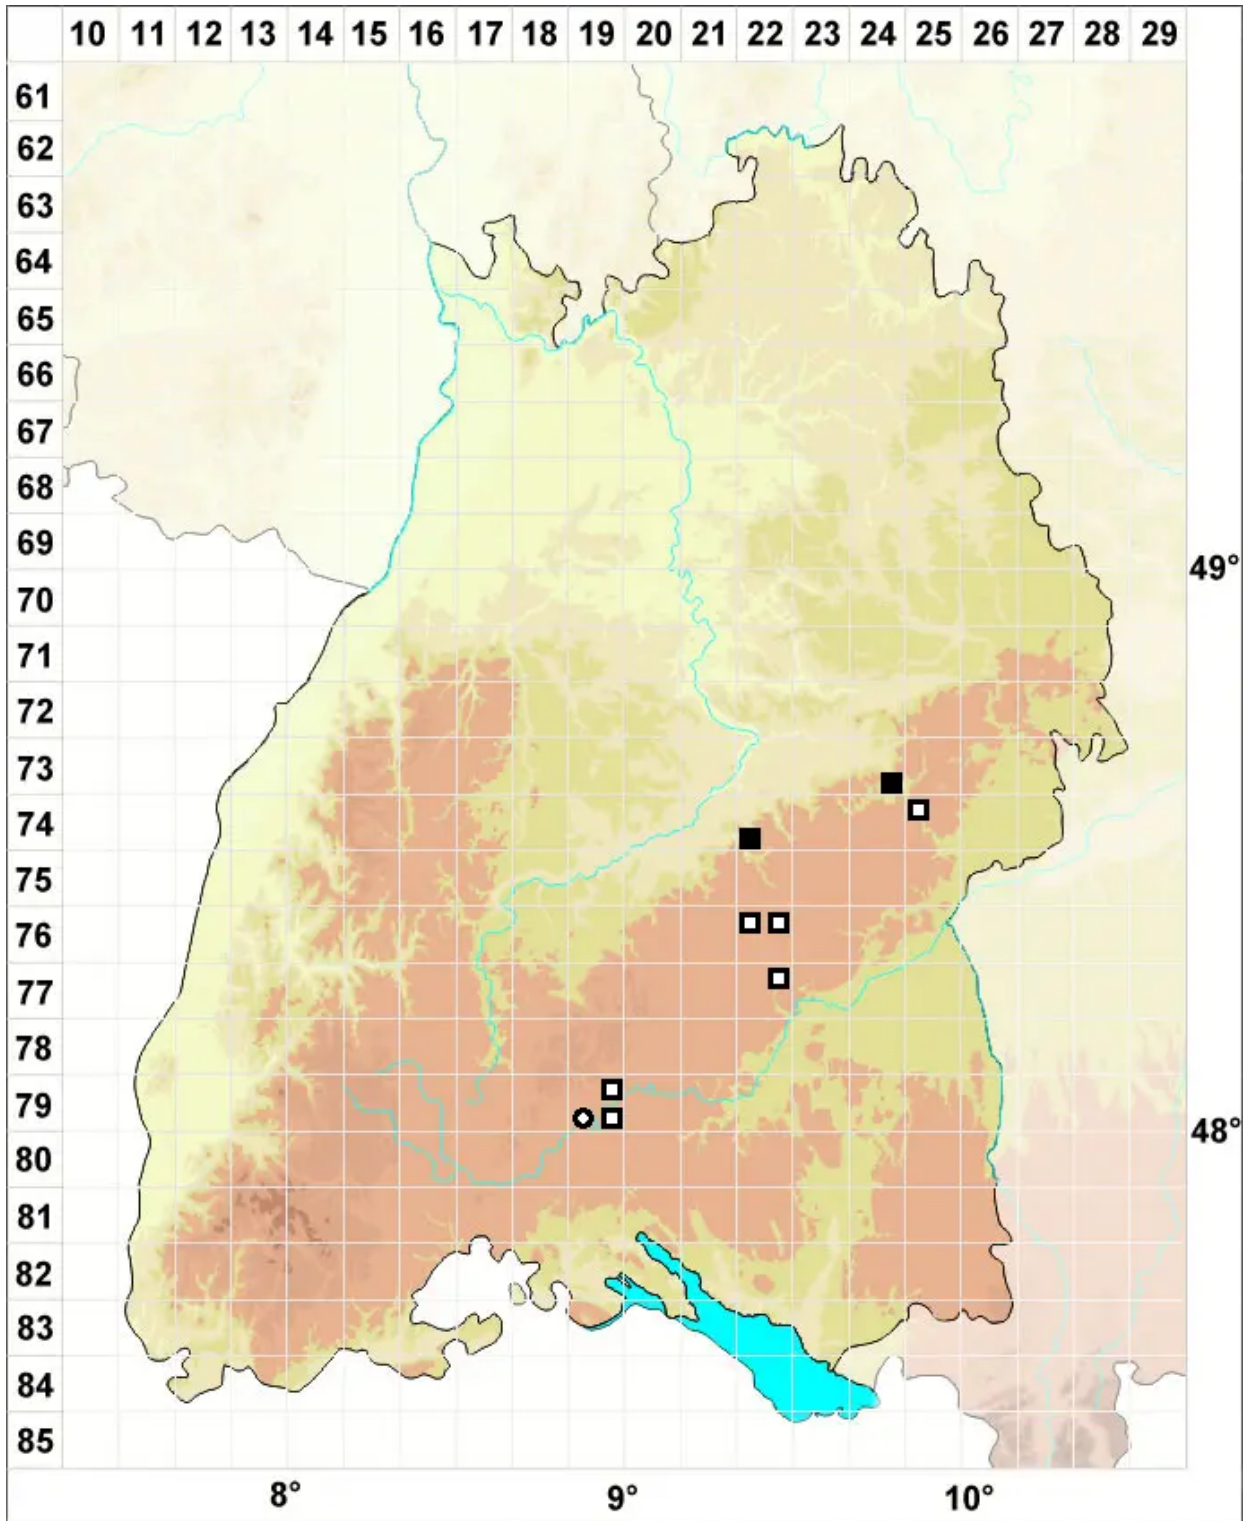

Alleniella besseri (Lobarz.) S.Olsson, Enroth & D.Quandt

Rundblättriges Flagellen-Neckermooß

Legende:

Symbole:

Ausgefülltes Symbol:
Zeitraum von 1980 bis heute (Aktuelle Angabe)

Leeres Symbol:
Zeitraum vor 1980 (Altangabe)

Quadrat: Herbarbeleg