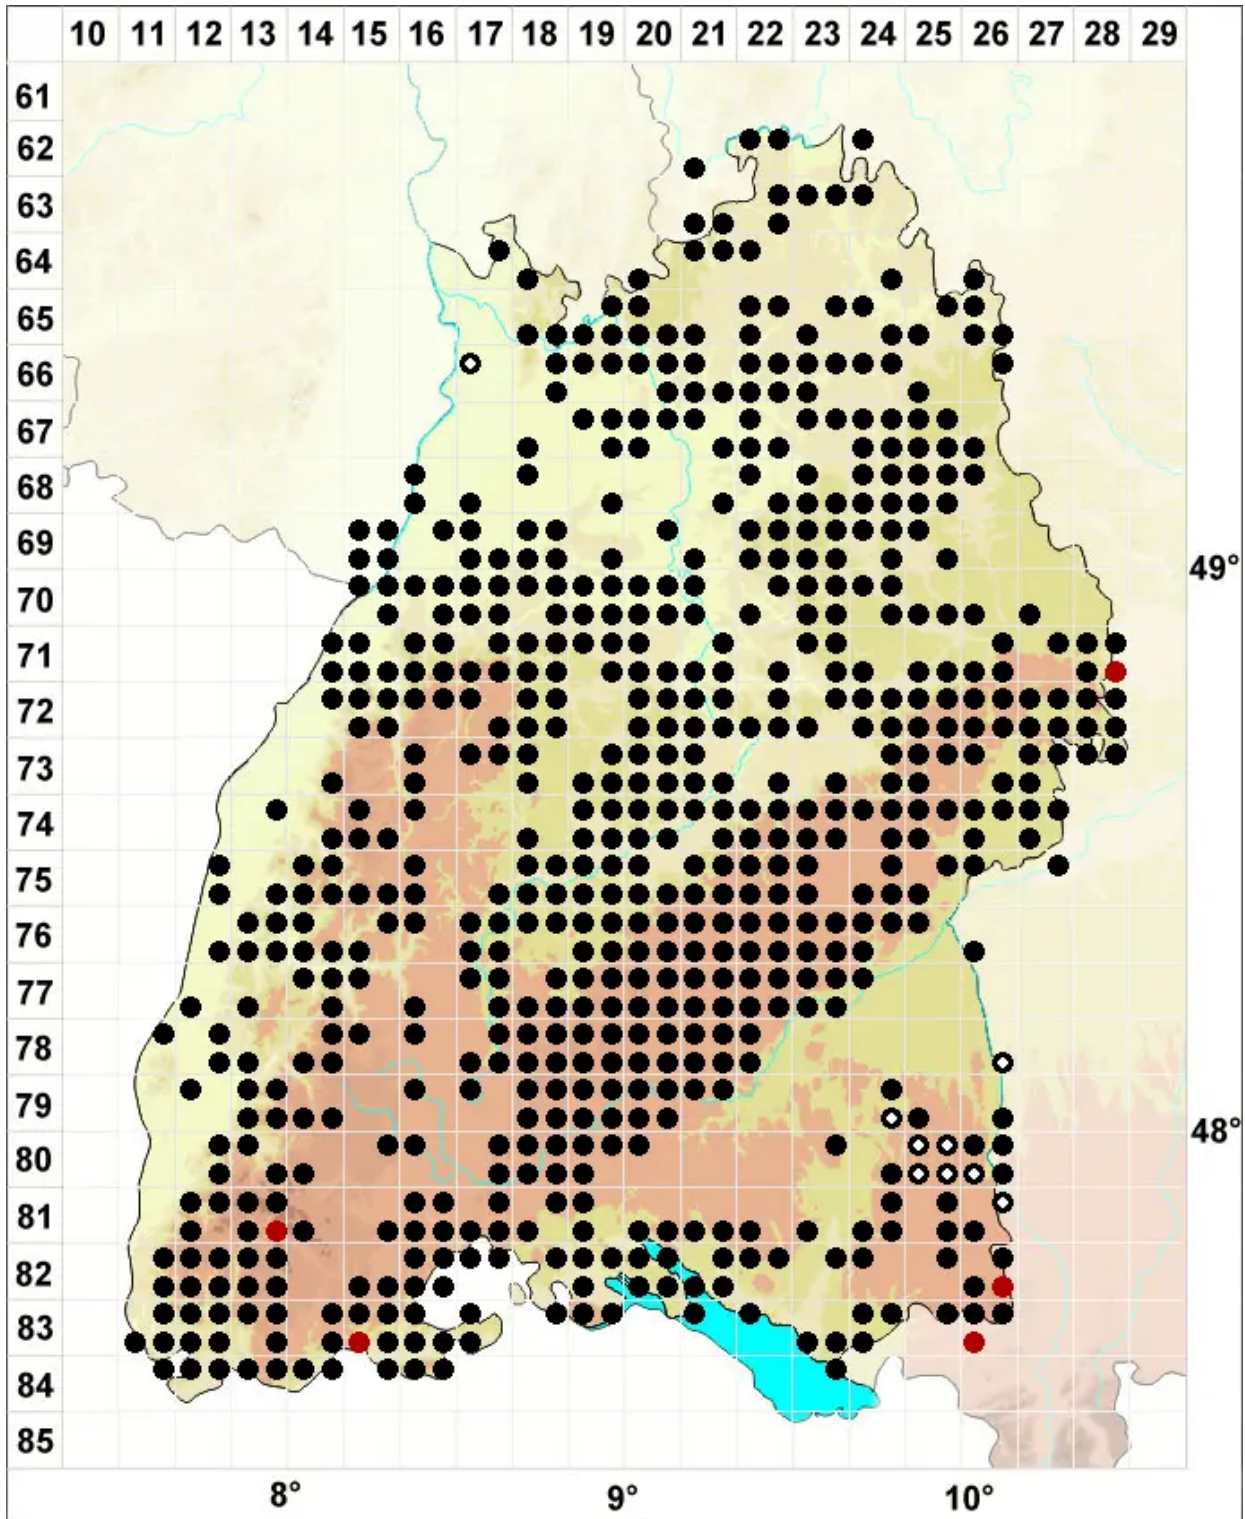

Alleniella complanata (Hedw.) S.Olsson, Enroth & D.Quandt

Glattes Flagellen-Neckermoss

Legende:

Symbole:

Ausgefülltes Symbol:
Zeitraum von 1980 bis heute (Aktuelle Angabe)

Leeres Symbol:
Zeitraum vor 1980 (Altangabe)

Quadrat: Herbarbeleg