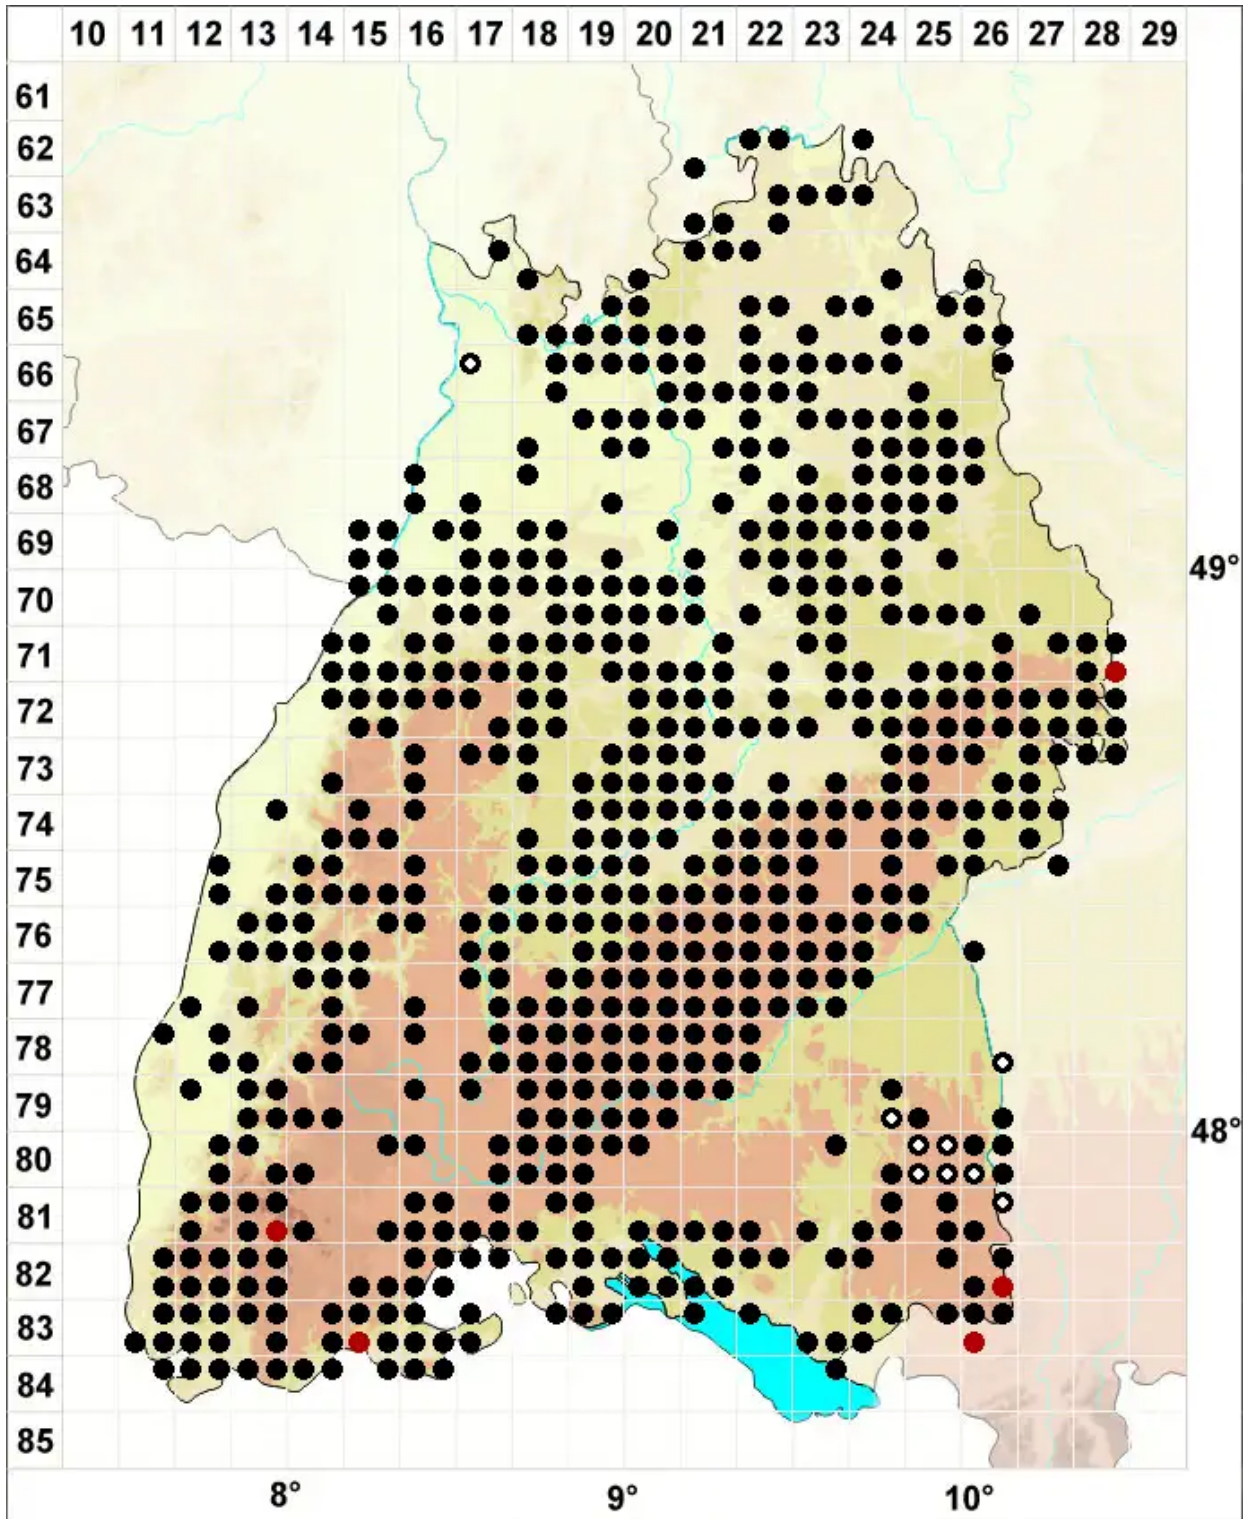

Alleniella complanata (Hedw.) S.Olsson, Enroth & D.Quandt

Glattes Flagellen-Neckermoss

Legende:

Symbole:

Ausgefülltes Symbol:
Zeitraum von 1980 bis heute (Aktuelle Angabe)

Leeres Symbol:
Zeitraum vor 1980 (Altangabe)

Quadrat: Herbarbeleg