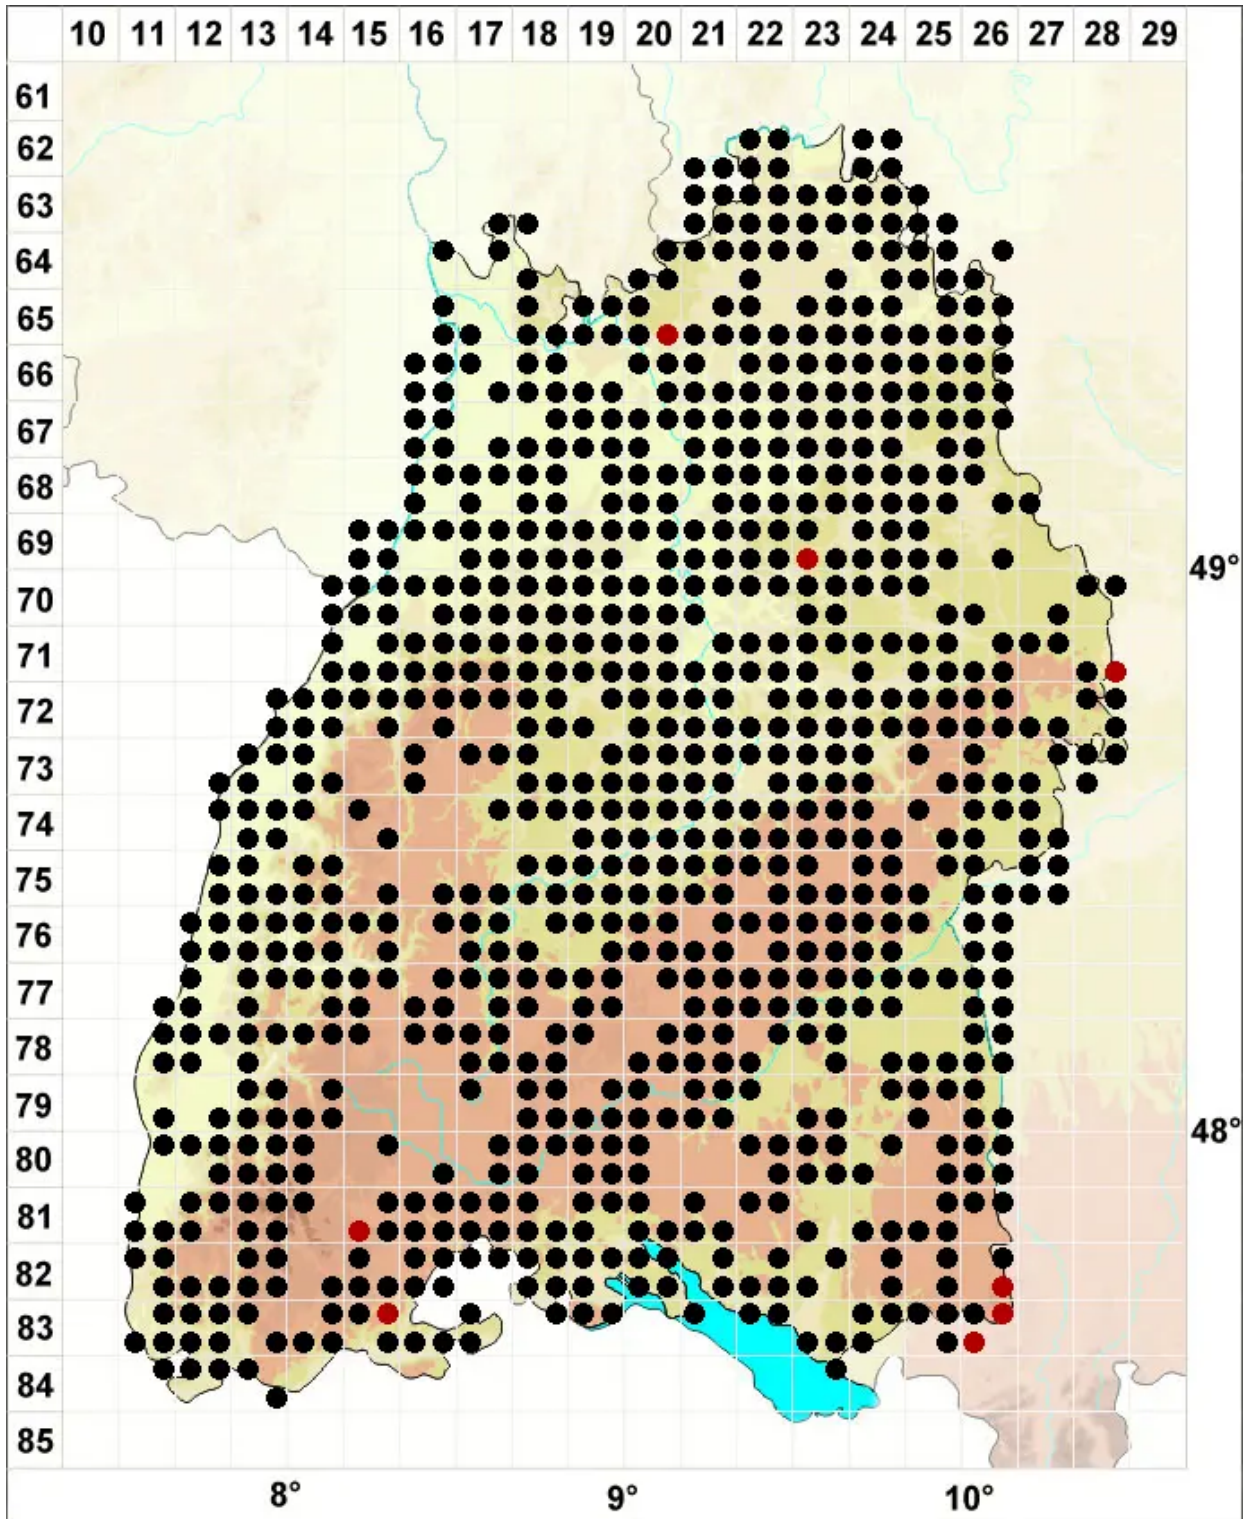

Homalia trichomanoides (Hedw.) Brid.

Streifenfarn-Flachmoos

Legende:

- Symbole:**
- Ausgefülltes Symbol:
Zeitraum von 1980 bis heute (Aktuelle Angabe)
 - Leeres Symbol:
Zeitraum vor 1980 (Altangabe)
 - Quadrat: Herbarbeleg