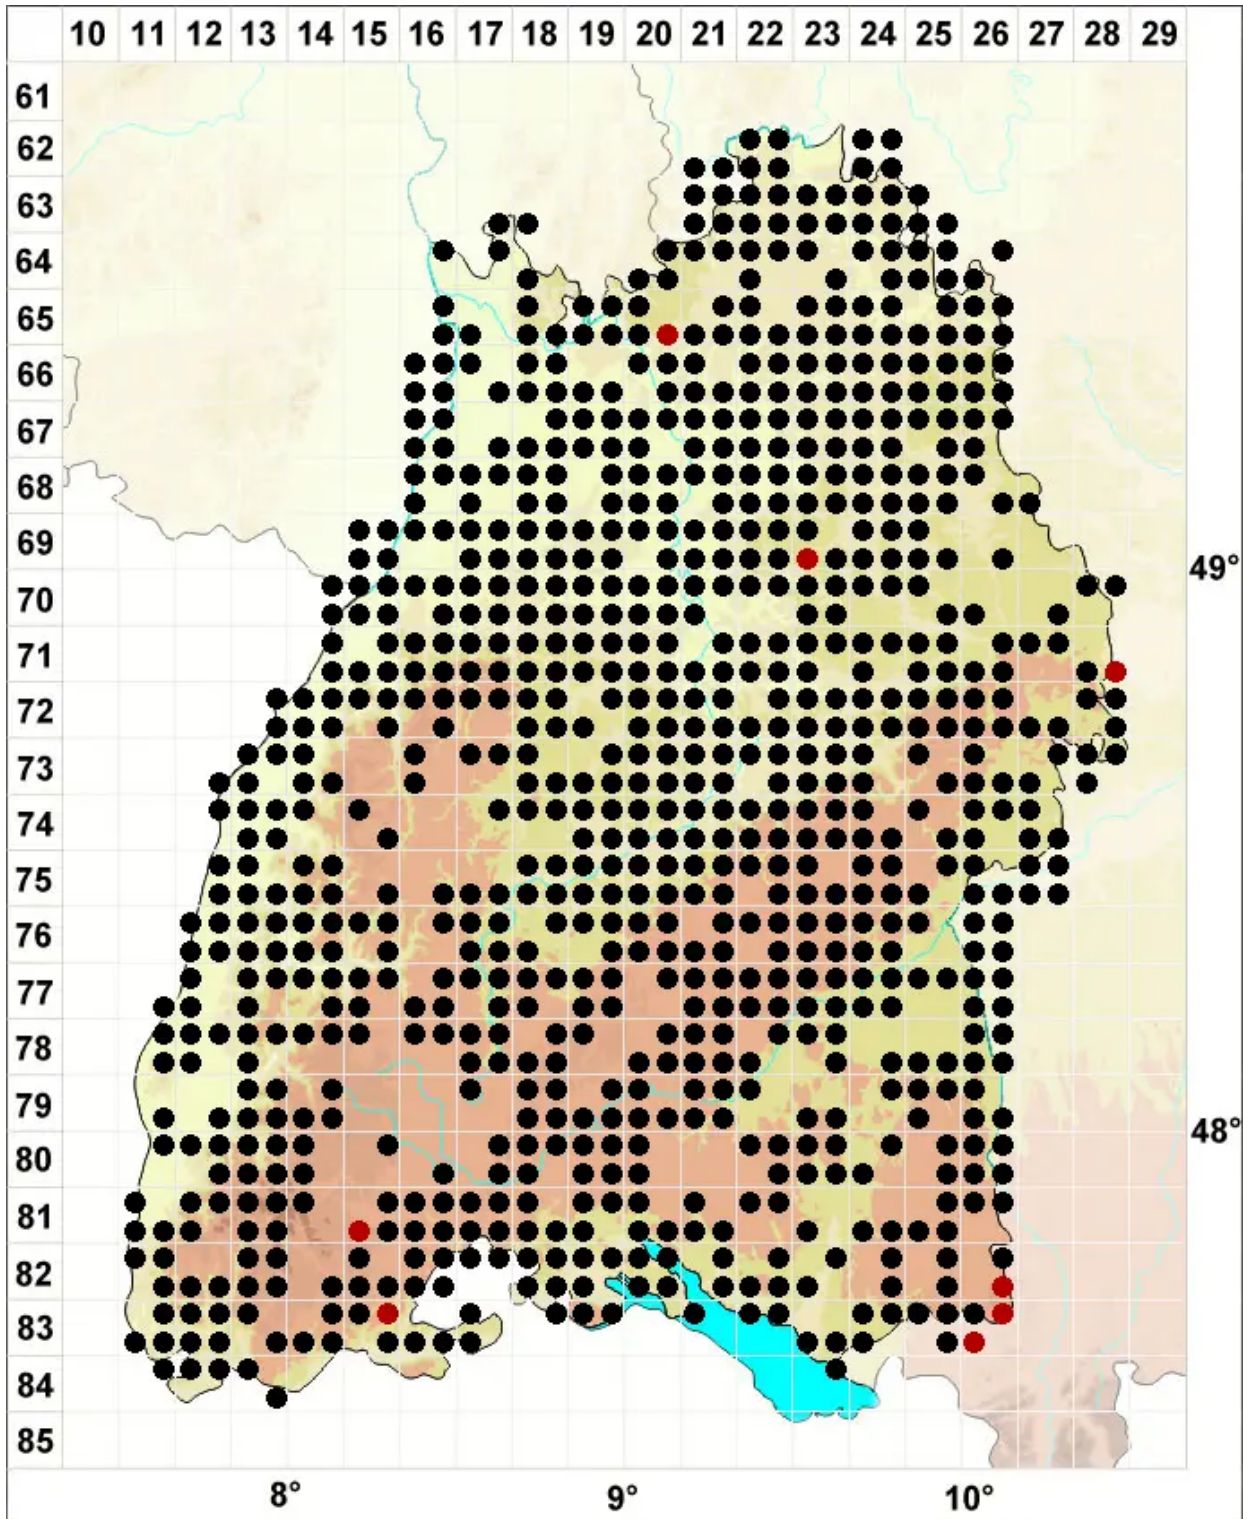

Homalia trichomanoides (Hedw.) Brid.

Streifenfarn-Flachmoos

Legende:

Symbole:

Ausgefülltes Symbol:
Zeitraum von 1980 bis heute (Aktuelle Angabe)

Leeres Symbol:
Zeitraum vor 1980 (Altangabe)

Quadrat: Herbarbeleg