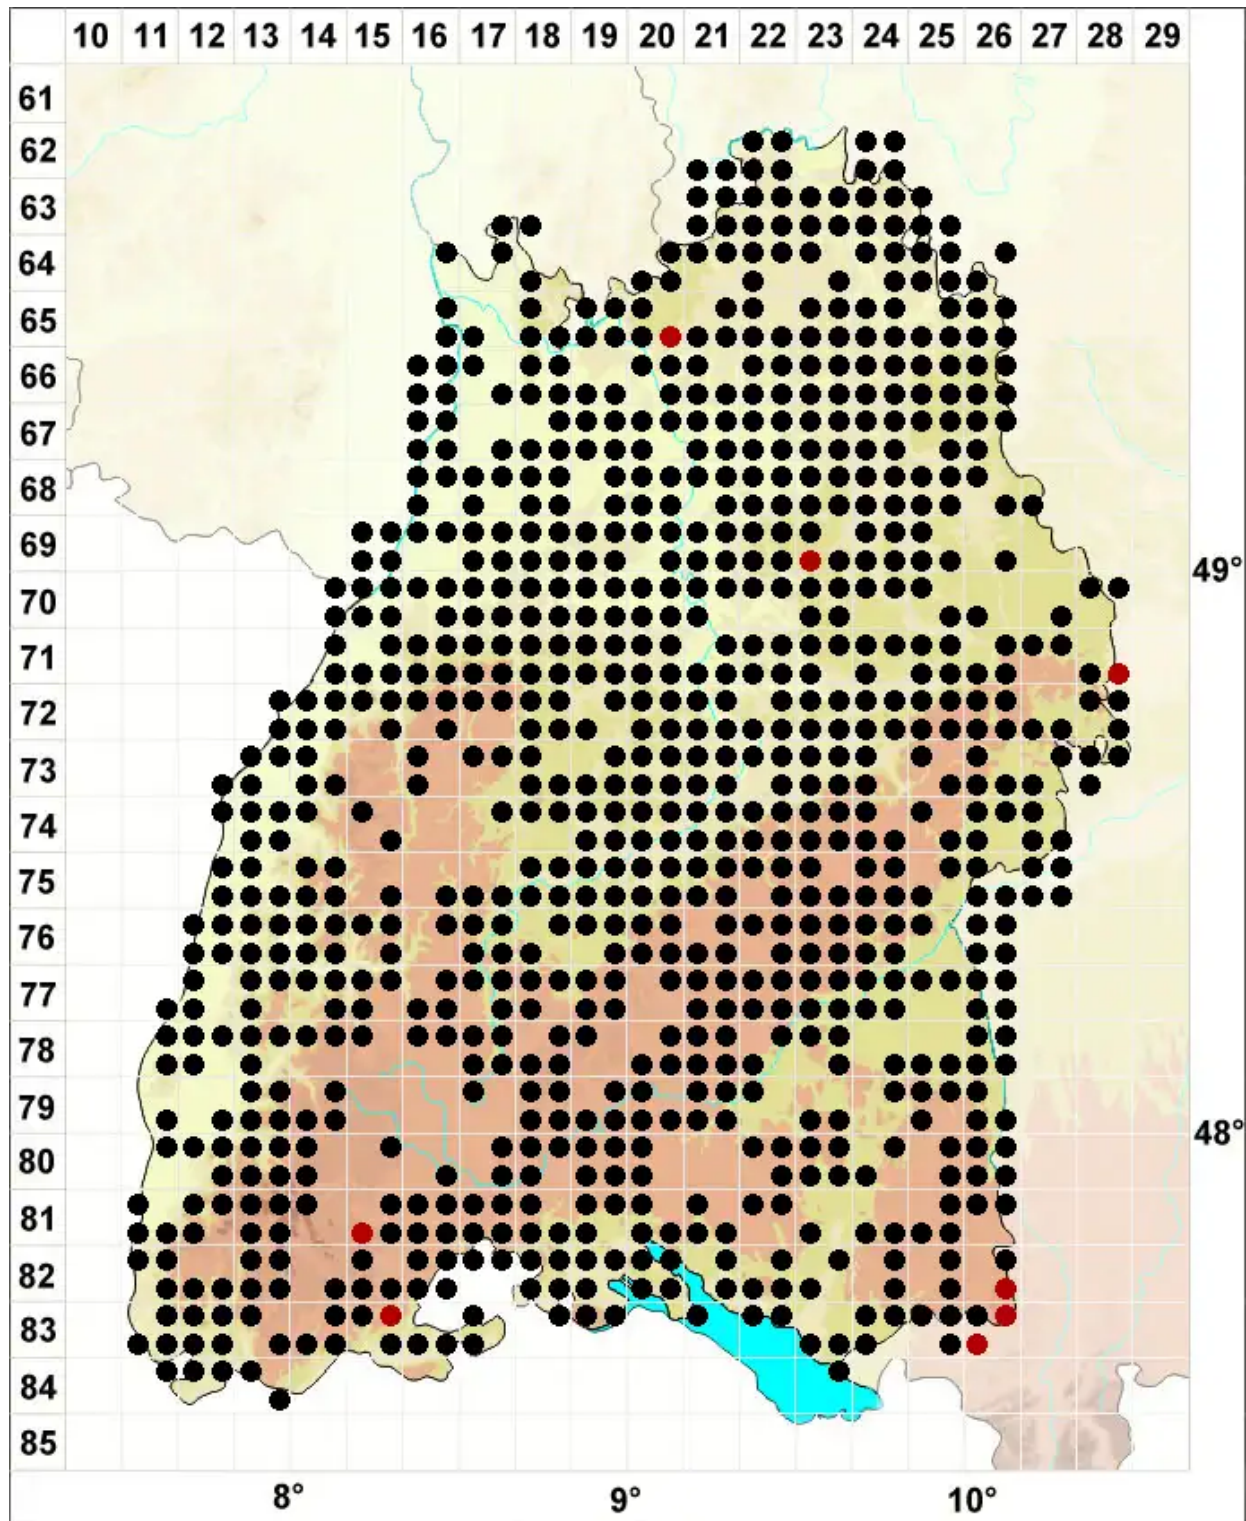

Homalia trichomanoides (Hedw.) Brid.

Streifenfarn-Flachmoos

Legende:

Symbole:

Ausgefülltes Symbol:
Zeitraum von 1980 bis heute (Aktuelle Angabe)

Leeres Symbol:
Zeitraum vor 1980 (Altangabe)

Quadrat: Herbarbeleg