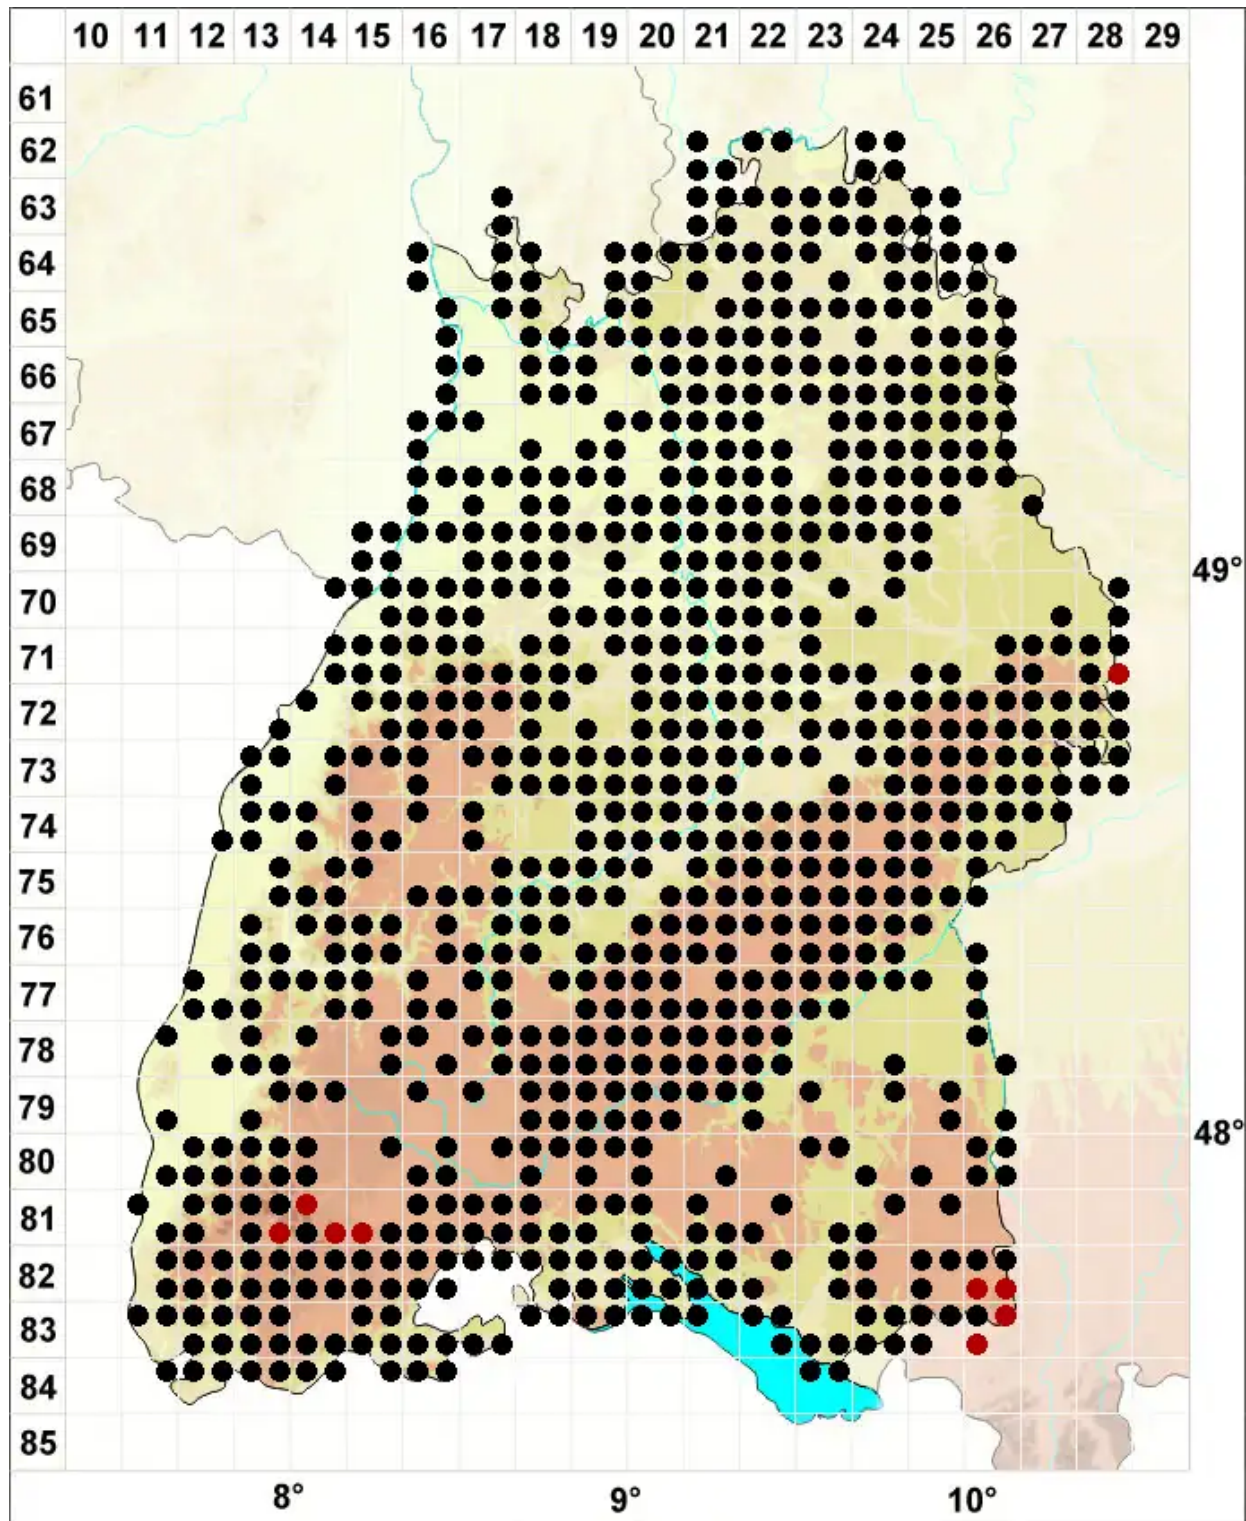

Homalothecium sericeum (Hedw.) Schimp.

Kriechendes Goldmoos, Seidenmoos

Legende:

- Symbole:**
- Ausgefülltes Symbol:
Zeitraum von 1980 bis heute (Aktuelle Angabe)
 - Leeres Symbol:
Zeitraum vor 1980 (Altangabe)
 - Quadrat: Herbarbeleg