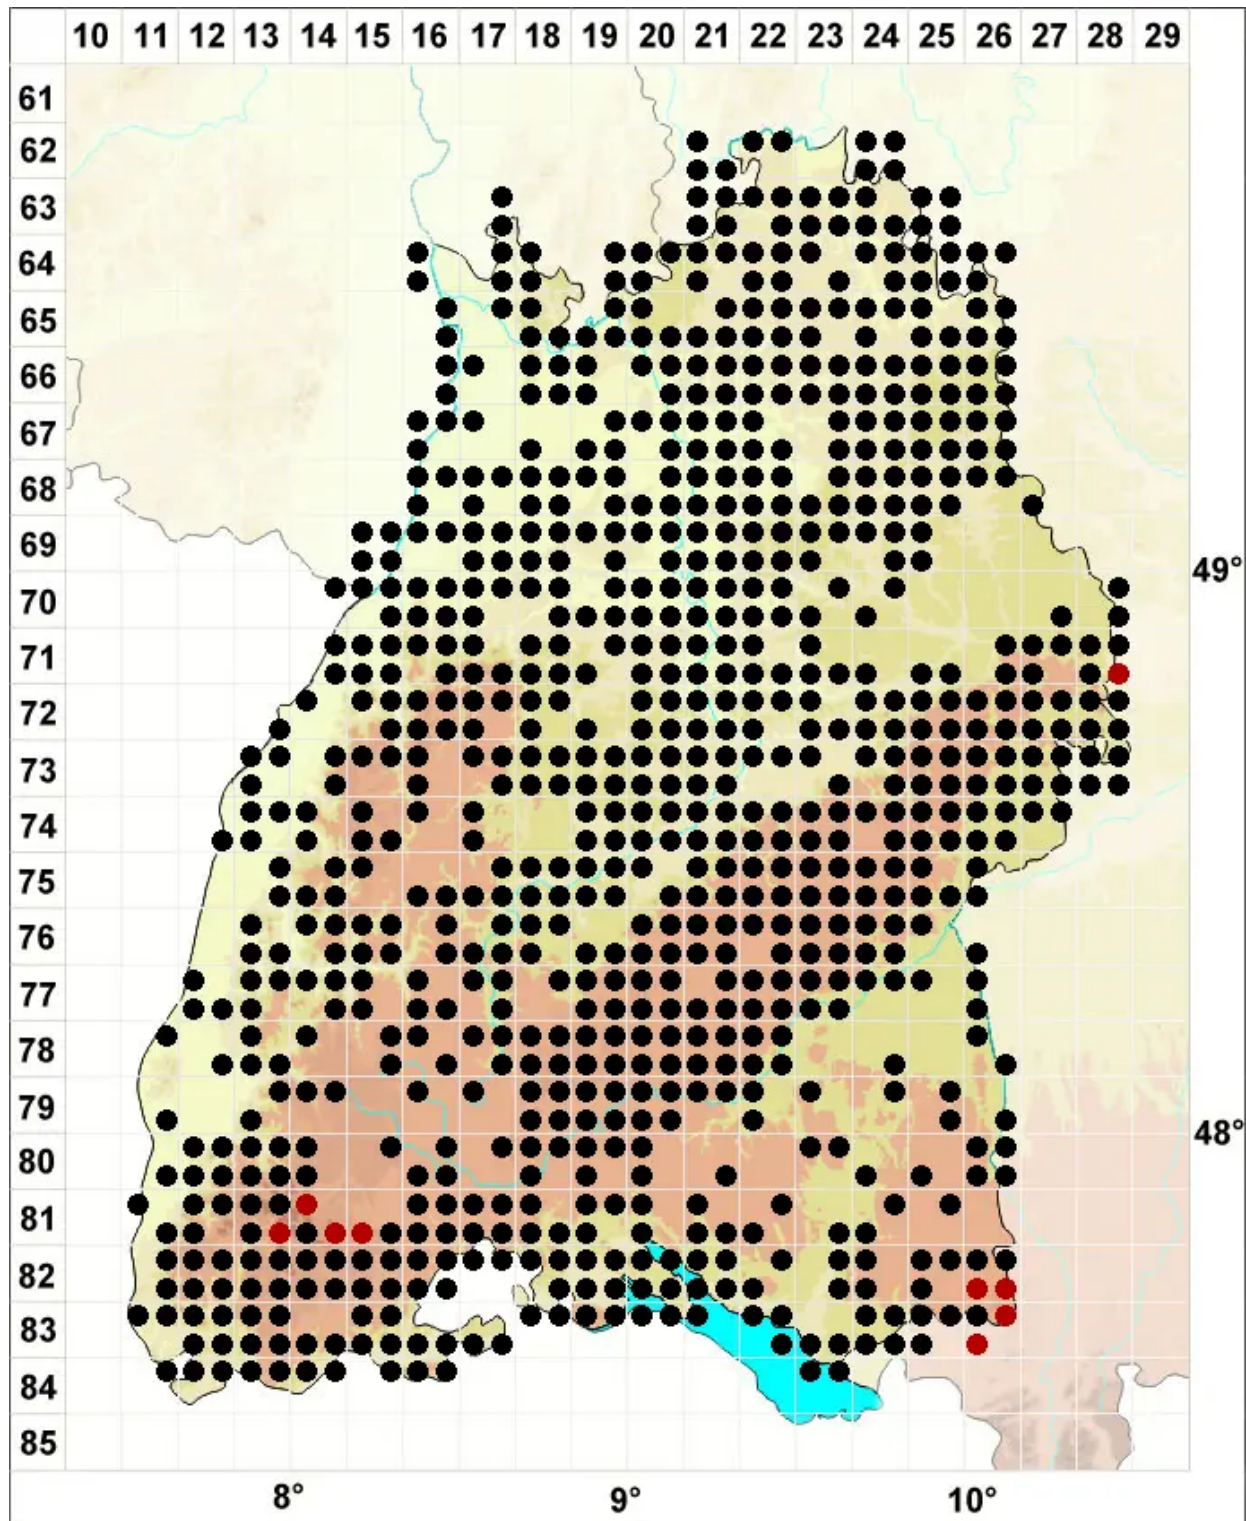

Homalothecium sericeum (Hedw.) Schimp.

Kriechendes Goldmoos, Seidenmoos

Legende:

Symbole:

Ausgefülltes Symbol:
Zeitraum von 1980 bis heute (Aktuelle Angabe)

Leeres Symbol:
Zeitraum vor 1980 (Altangabe)

Quadrat: Herbarbeleg