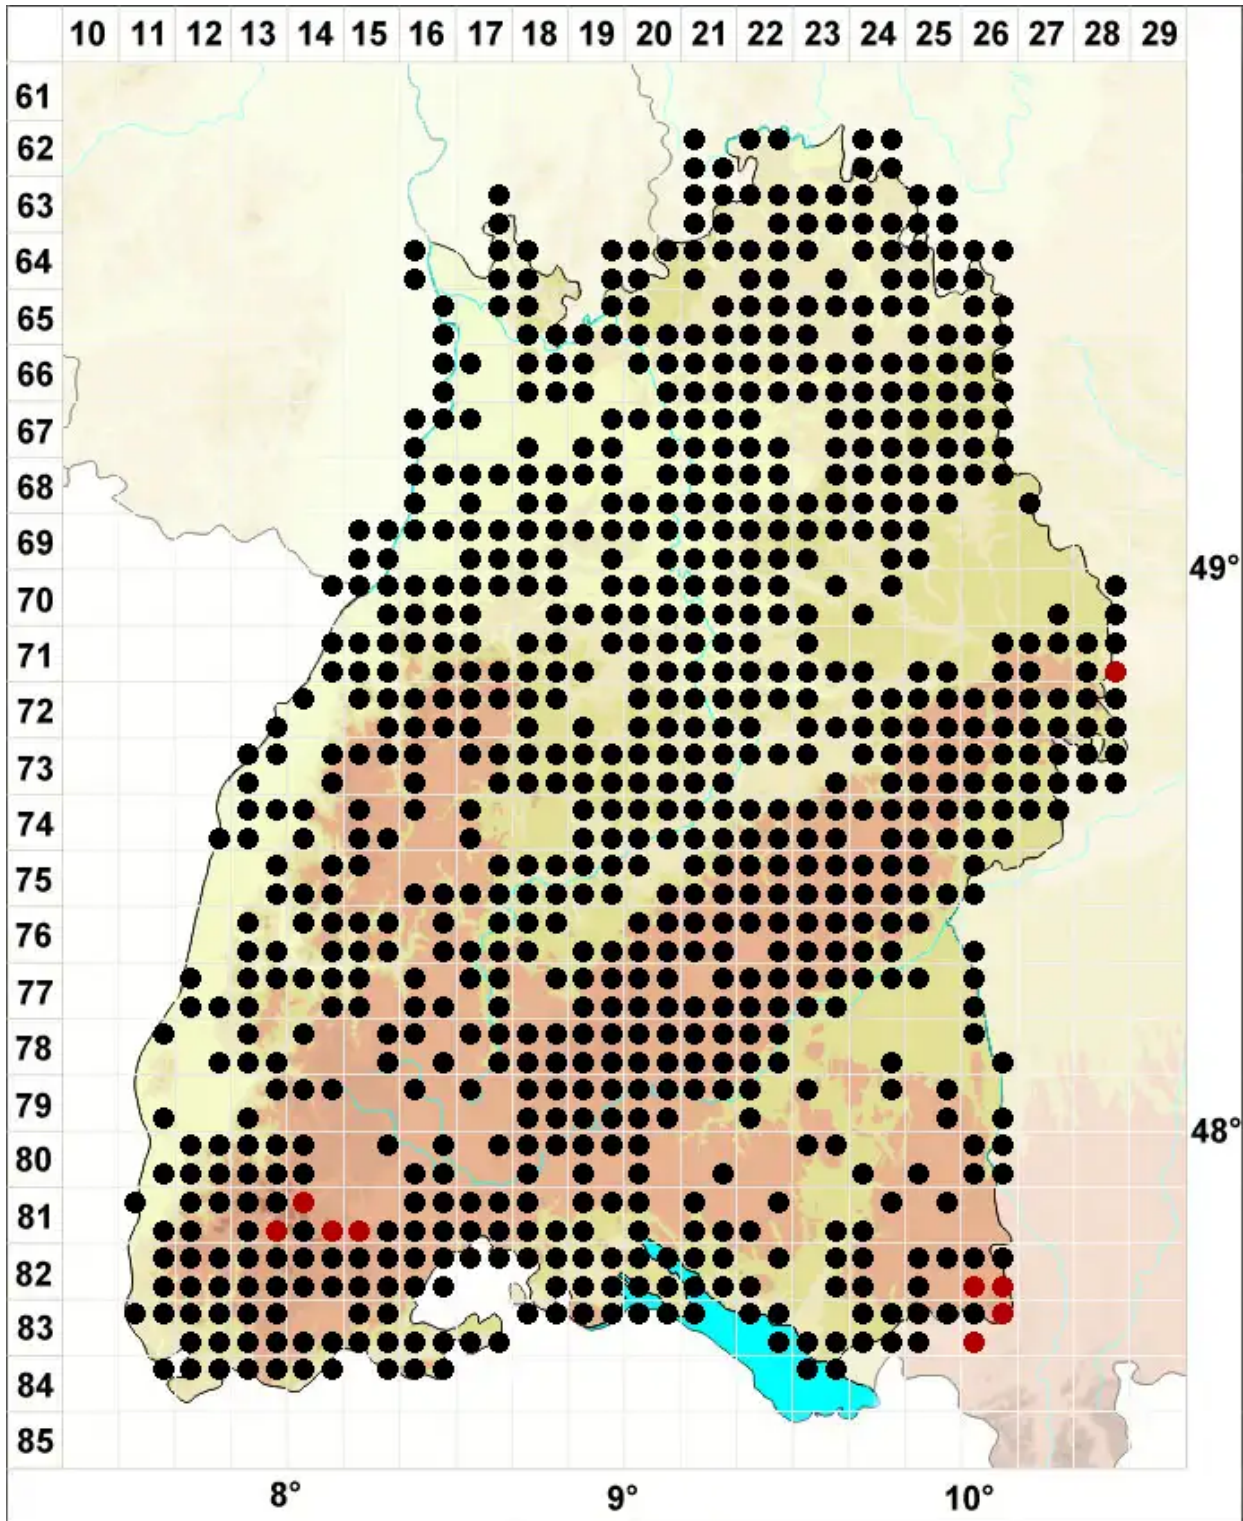

# Homalothecium sericeum (Hedw.) Schimp.

Kriechendes Goldmoos, Seidenmoos

Legende:

**Symbole:**

Ausgefülltes Symbol:  
Zeitraum von 1980 bis heute (Aktuelle Angabe)

Leeres Symbol:  
Zeitraum vor 1980 (Altangabe)

Quadrat: Herbarbeleg