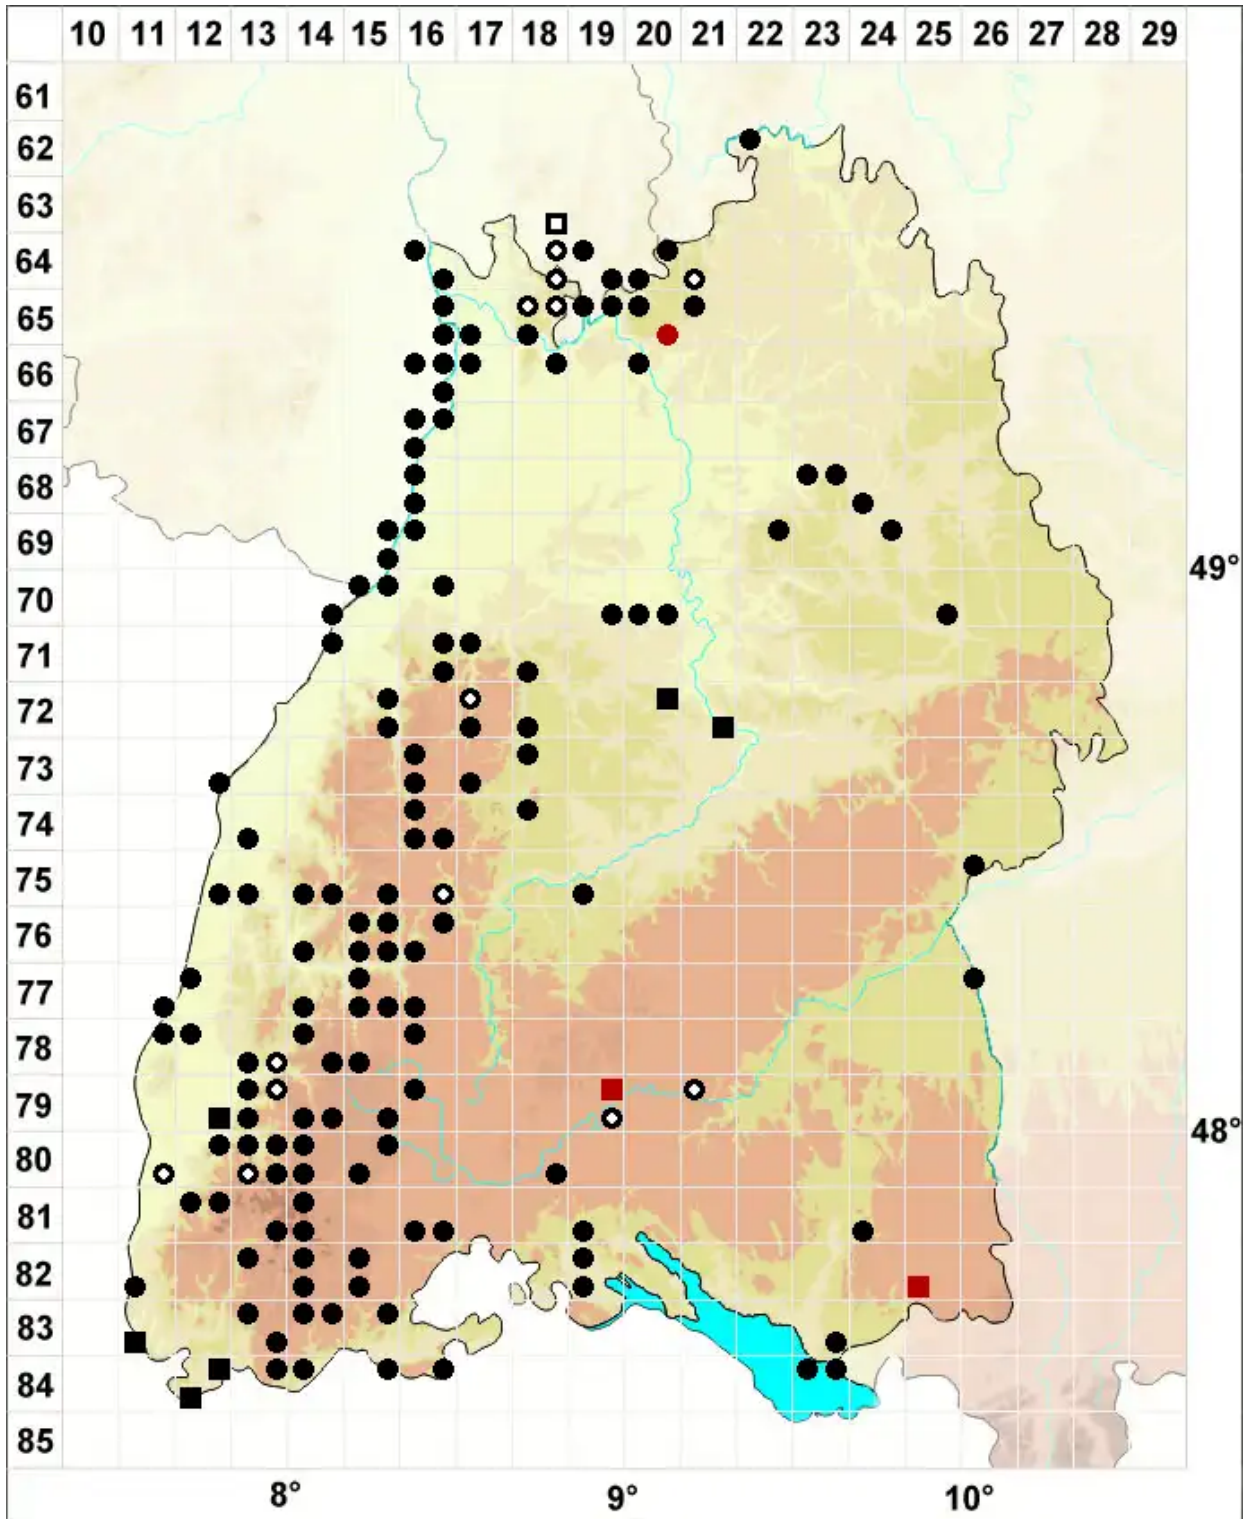

Hygroamblystegium fluviatile (Hedw.) Loeske

Fluß-Wasserstumpfdeckelmoos

Legende:

- Symbole:**
- Ausgefülltes Symbol:
Zeitraum von 1980 bis heute (Aktuelle Angabe)
 - Leeres Symbol:
Zeitraum vor 1980 (Altangabe)
 - Quadrat: Herbarbeleg