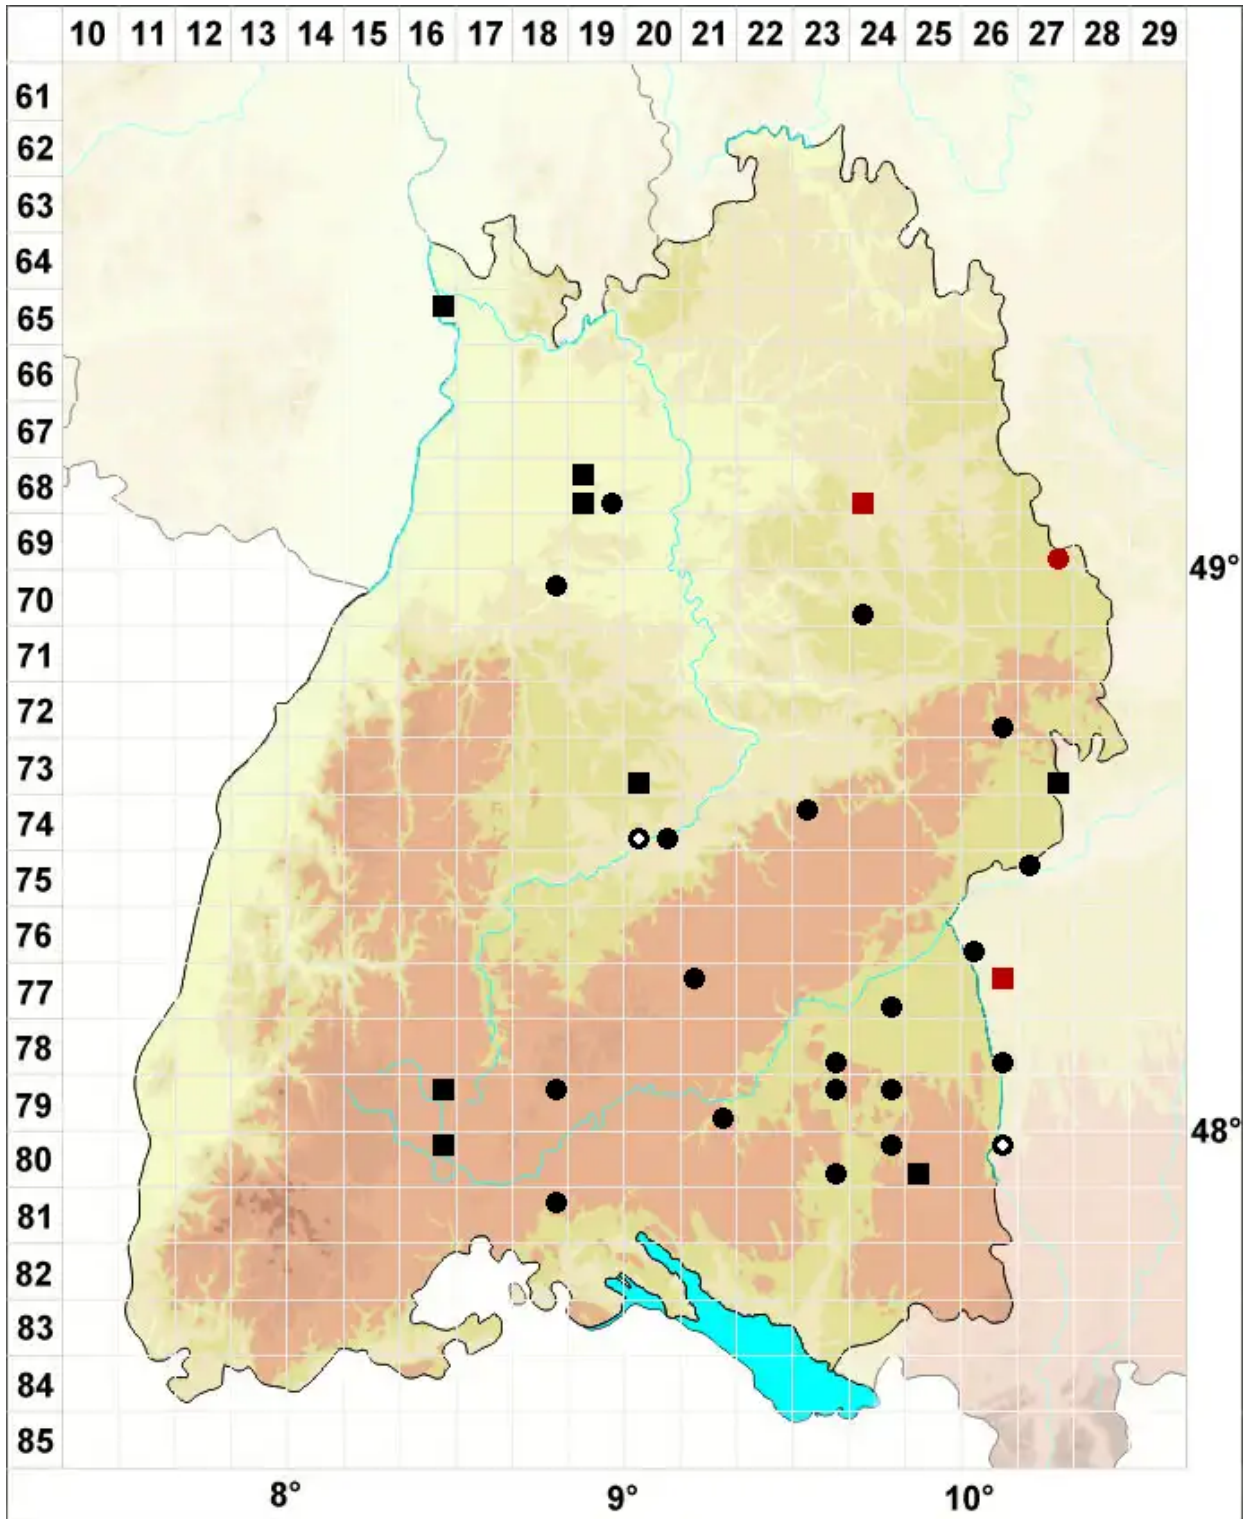

Hygroamblystegium humile (P.Beauv.) Vanderp., Goffinet & H

Niedriges Wasserstumpfdeckelmoos

Legende:

- Symbole:**
Ausgefülltes Symbol:
Zeitraum von 1980 bis heute (Aktuelle Angabe)
Leeres Symbol:
Zeitraum vor 1980 (Altangabe)
Quadrat: Herbarbeleg