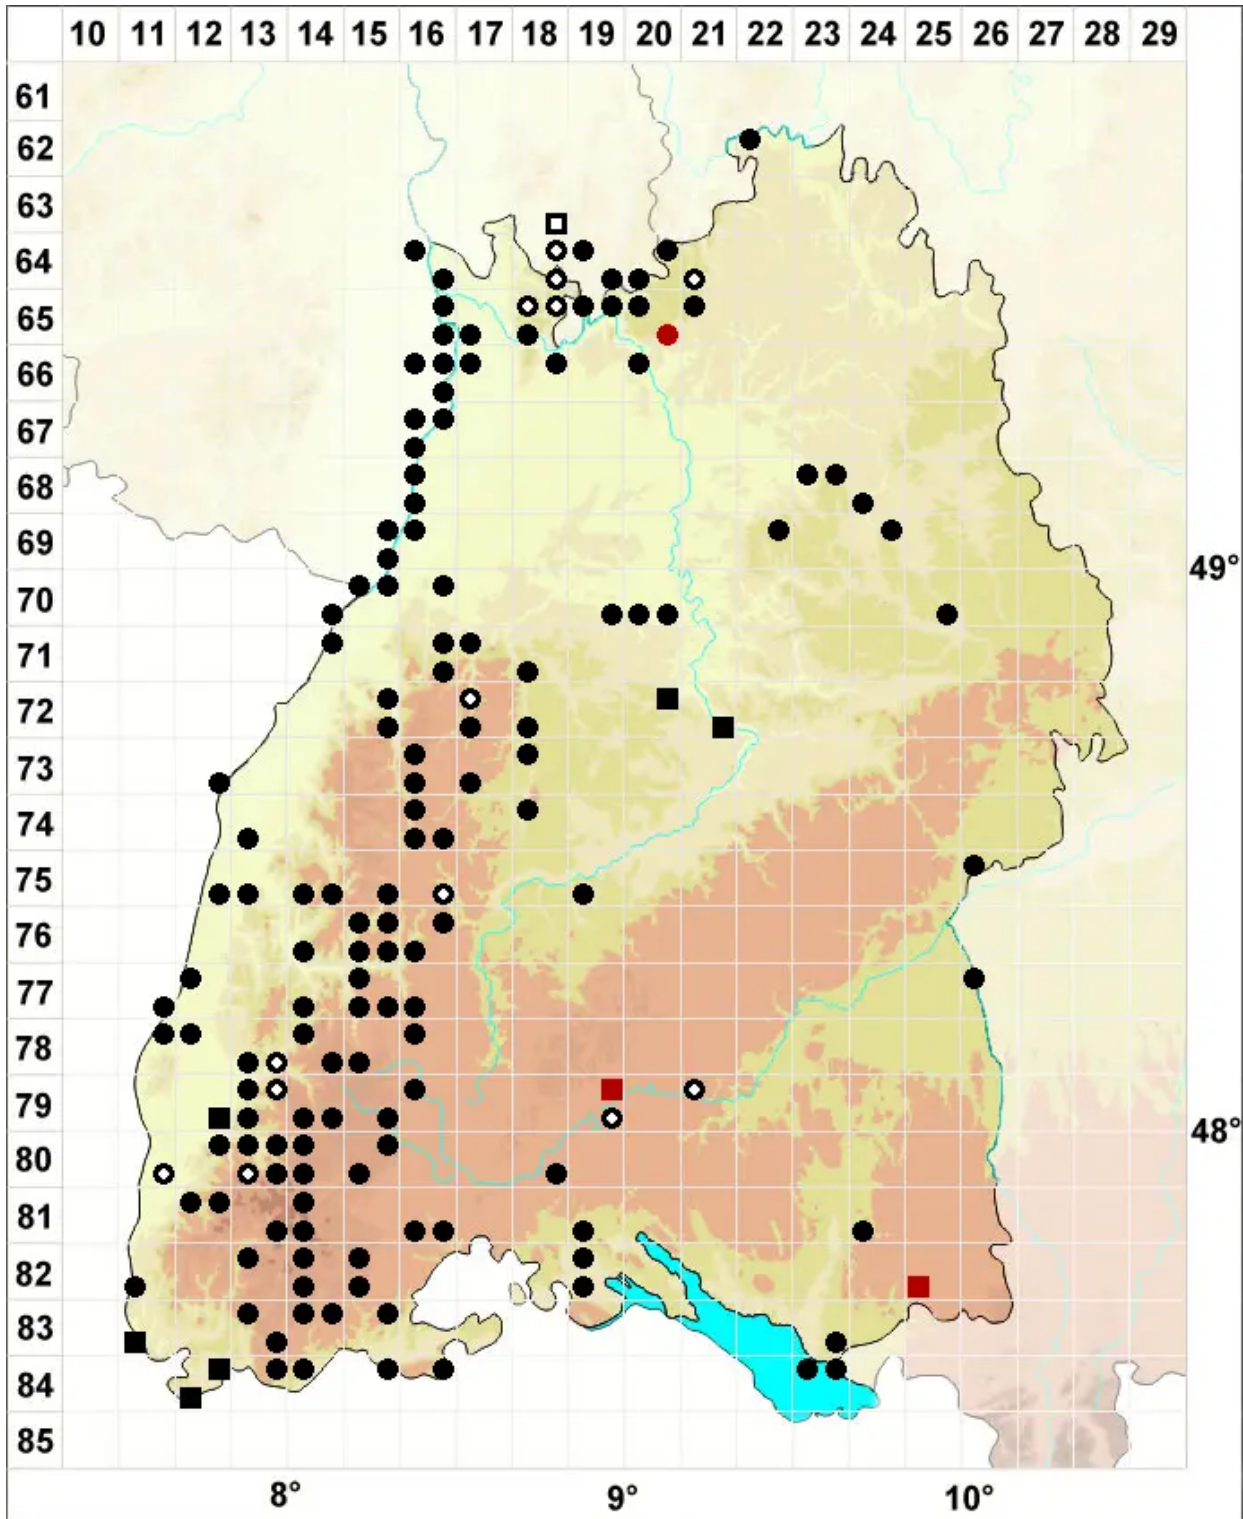

Hygroamblystegium fluviatile (Hedw.) Loeske

Fluß-Wasserstumpfdeckelmoos

Legende:

Symbole:

Ausgefülltes Symbol:
Zeitraum von 1980 bis heute (Aktuelle Angabe)

Leeres Symbol:
Zeitraum vor 1980 (Altangabe)

Quadrat: Herbarbeleg