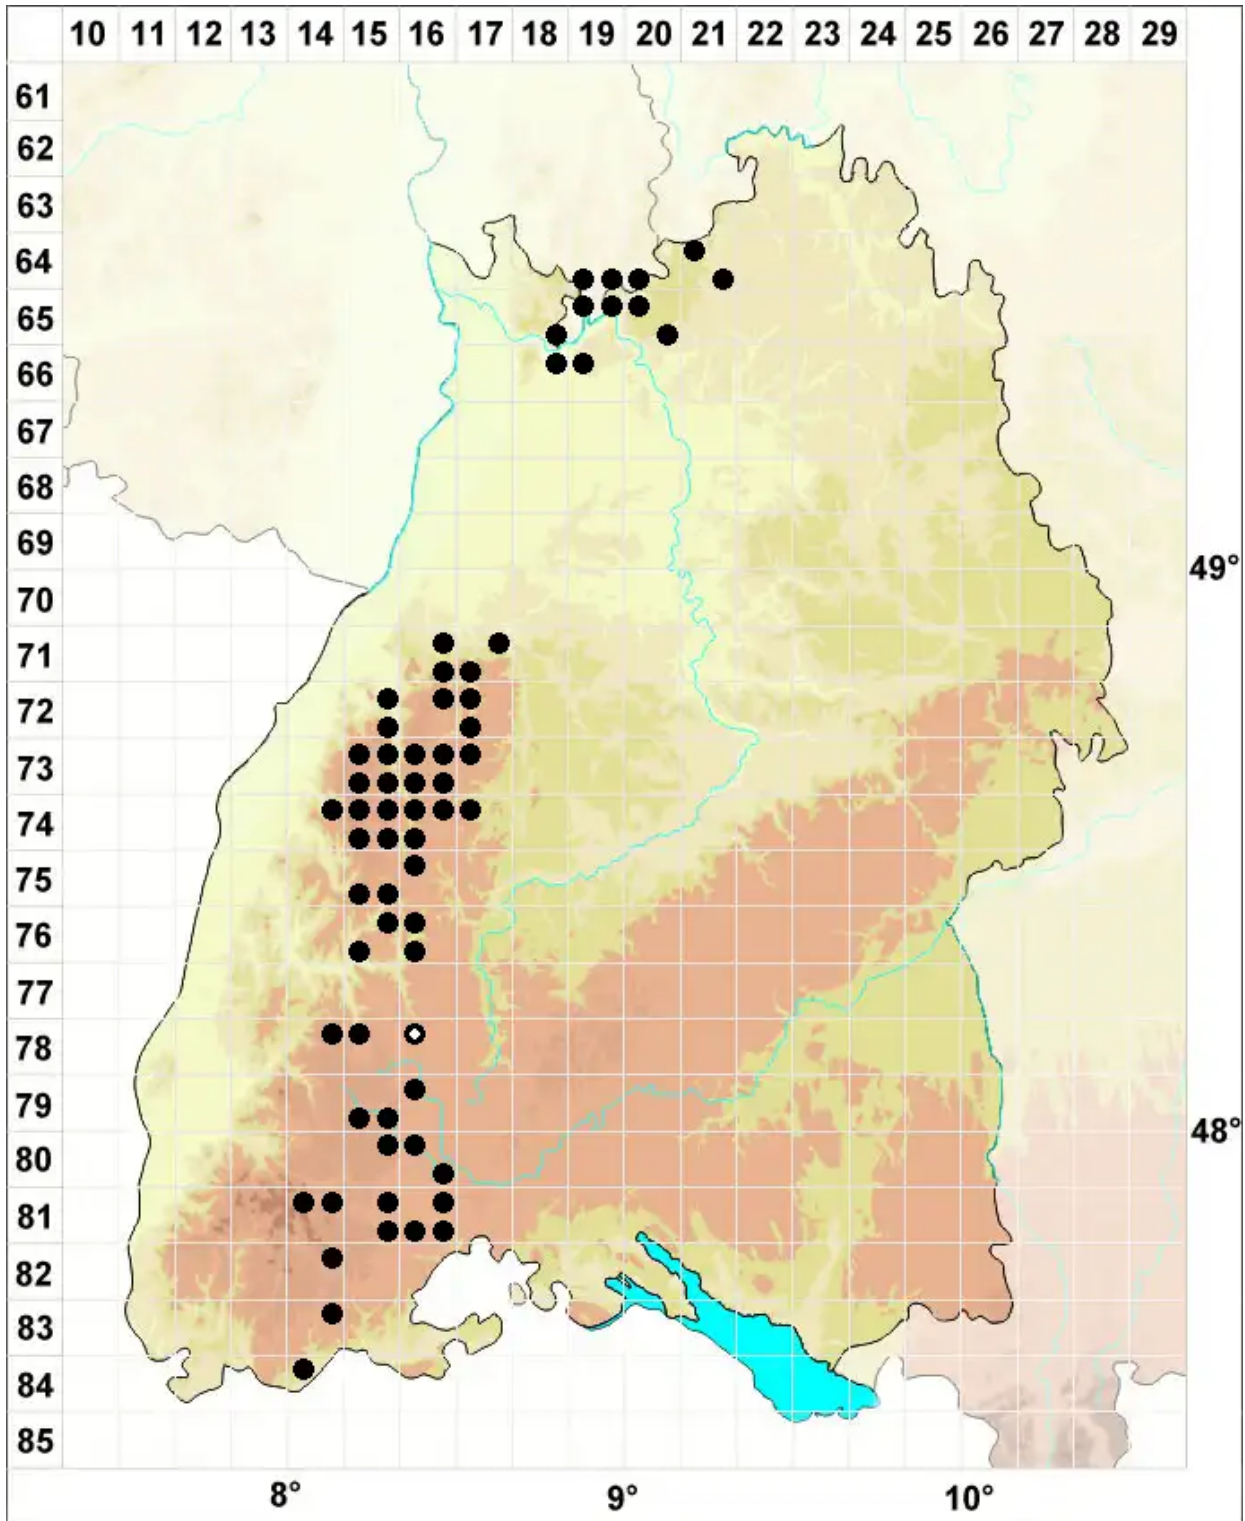

Hygrohypnum ochraceum (Turner ex Wilson) Loeske

Rostgelbes Wasserschlafmoos

Legende:

Symbole:

Ausgefülltes Symbol:
Zeitraum von 1980 bis heute (Aktuelle Angabe)

Leeres Symbol:
Zeitraum vor 1980 (Altangabe)

Quadrat: Herbarbeleg