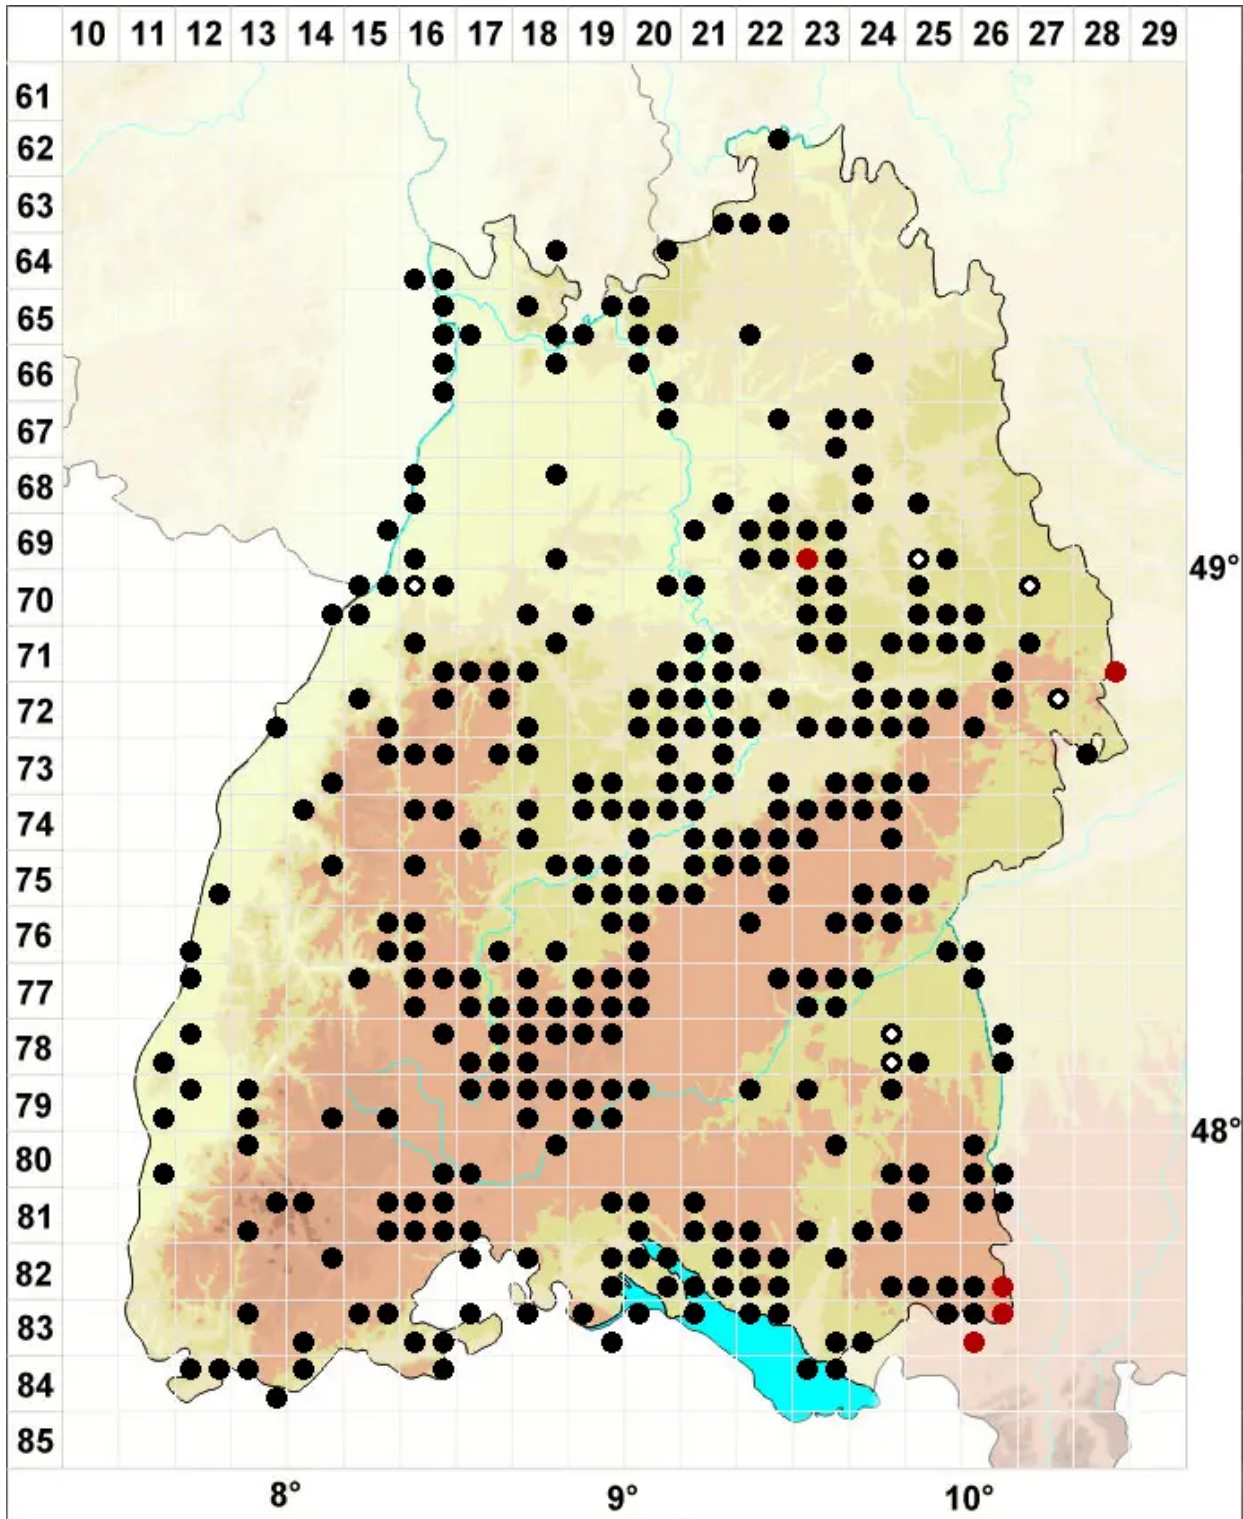

# Hygrohypnum luridum (Hedw.) Jenn.

Kalk-Wasserschlafmoos, Bräunliches Wasserschlafmoos

Legende:

**Symbole:**

Ausgefülltes Symbol:  
Zeitraum von 1980 bis heute (Aktuelle Angabe)

Leeres Symbol:  
Zeitraum vor 1980 (Altangabe)

Quadrat: Herbarbeleg