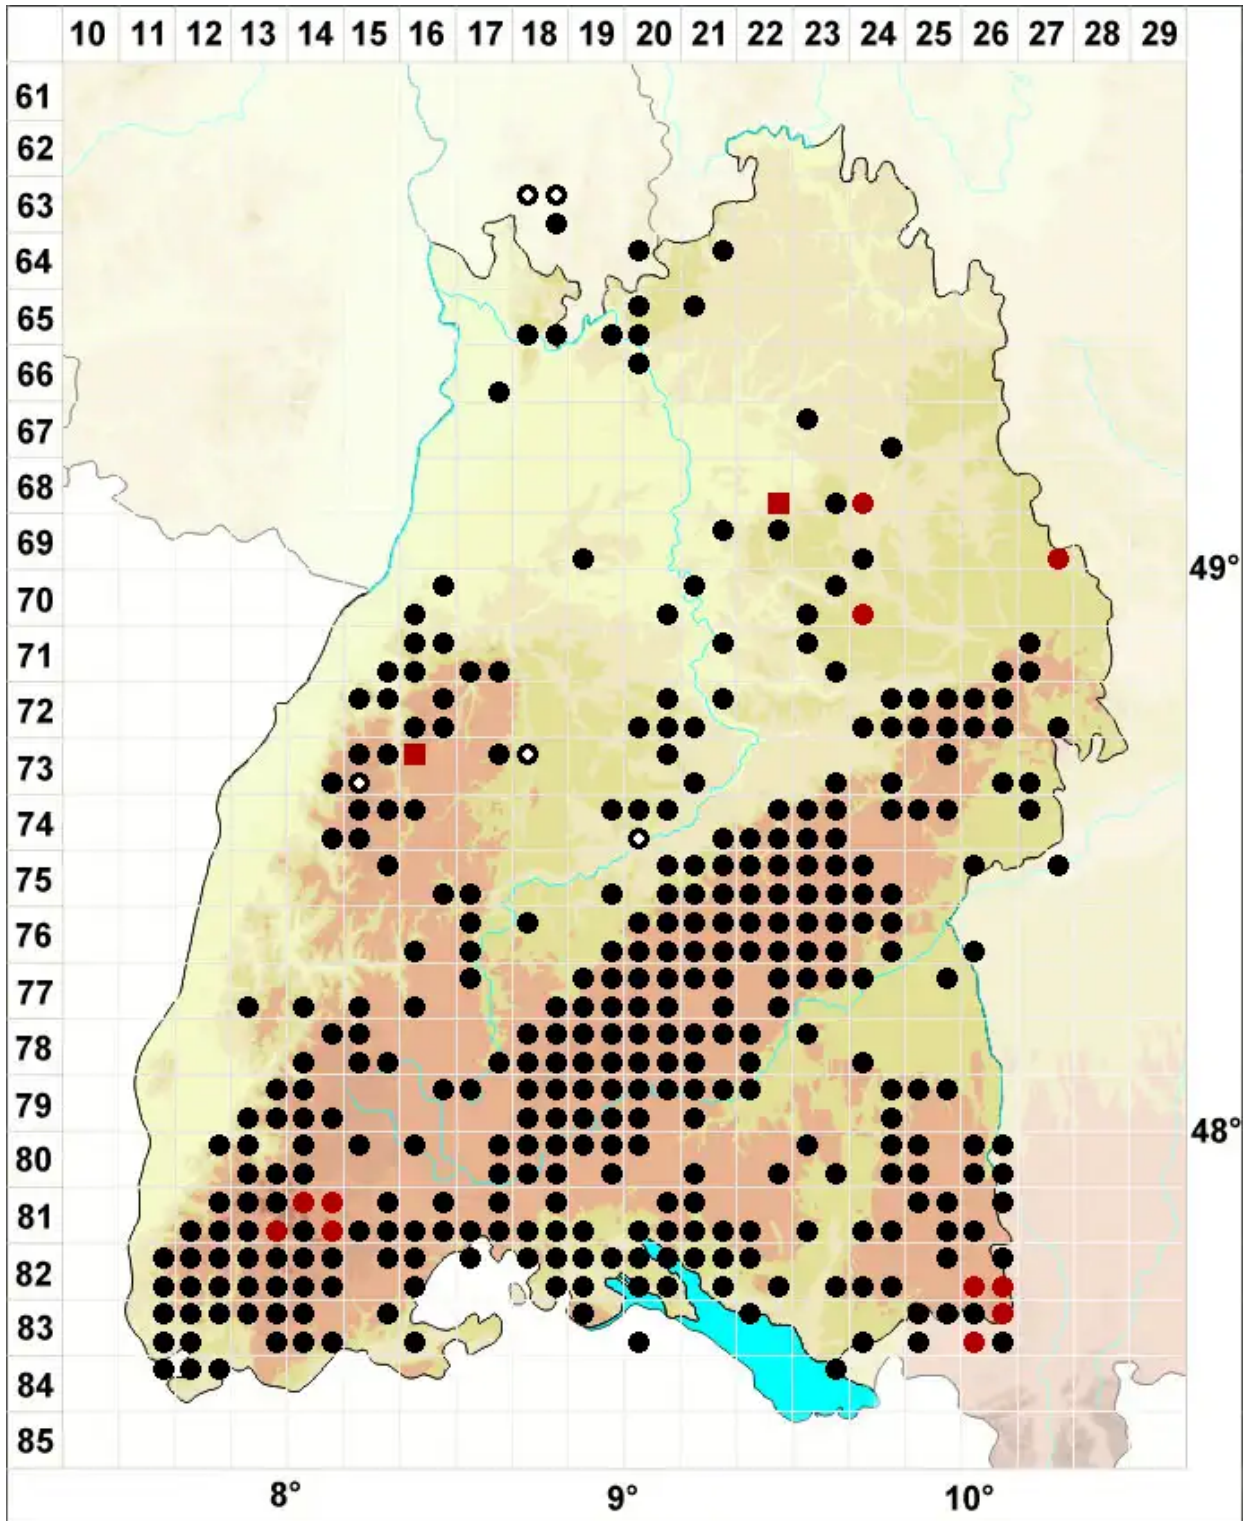

Pterigynandrum filiforme Hedw.

Fädiges Zwirnmoos

Legende:

- Symbole:**
- Ausgefülltes Symbol:
Zeitraum von 1980 bis heute (Aktuelle Angabe)
 - Leeres Symbol:
Zeitraum vor 1980 (Altangabe)
 - Quadrat: Herbarbeleg